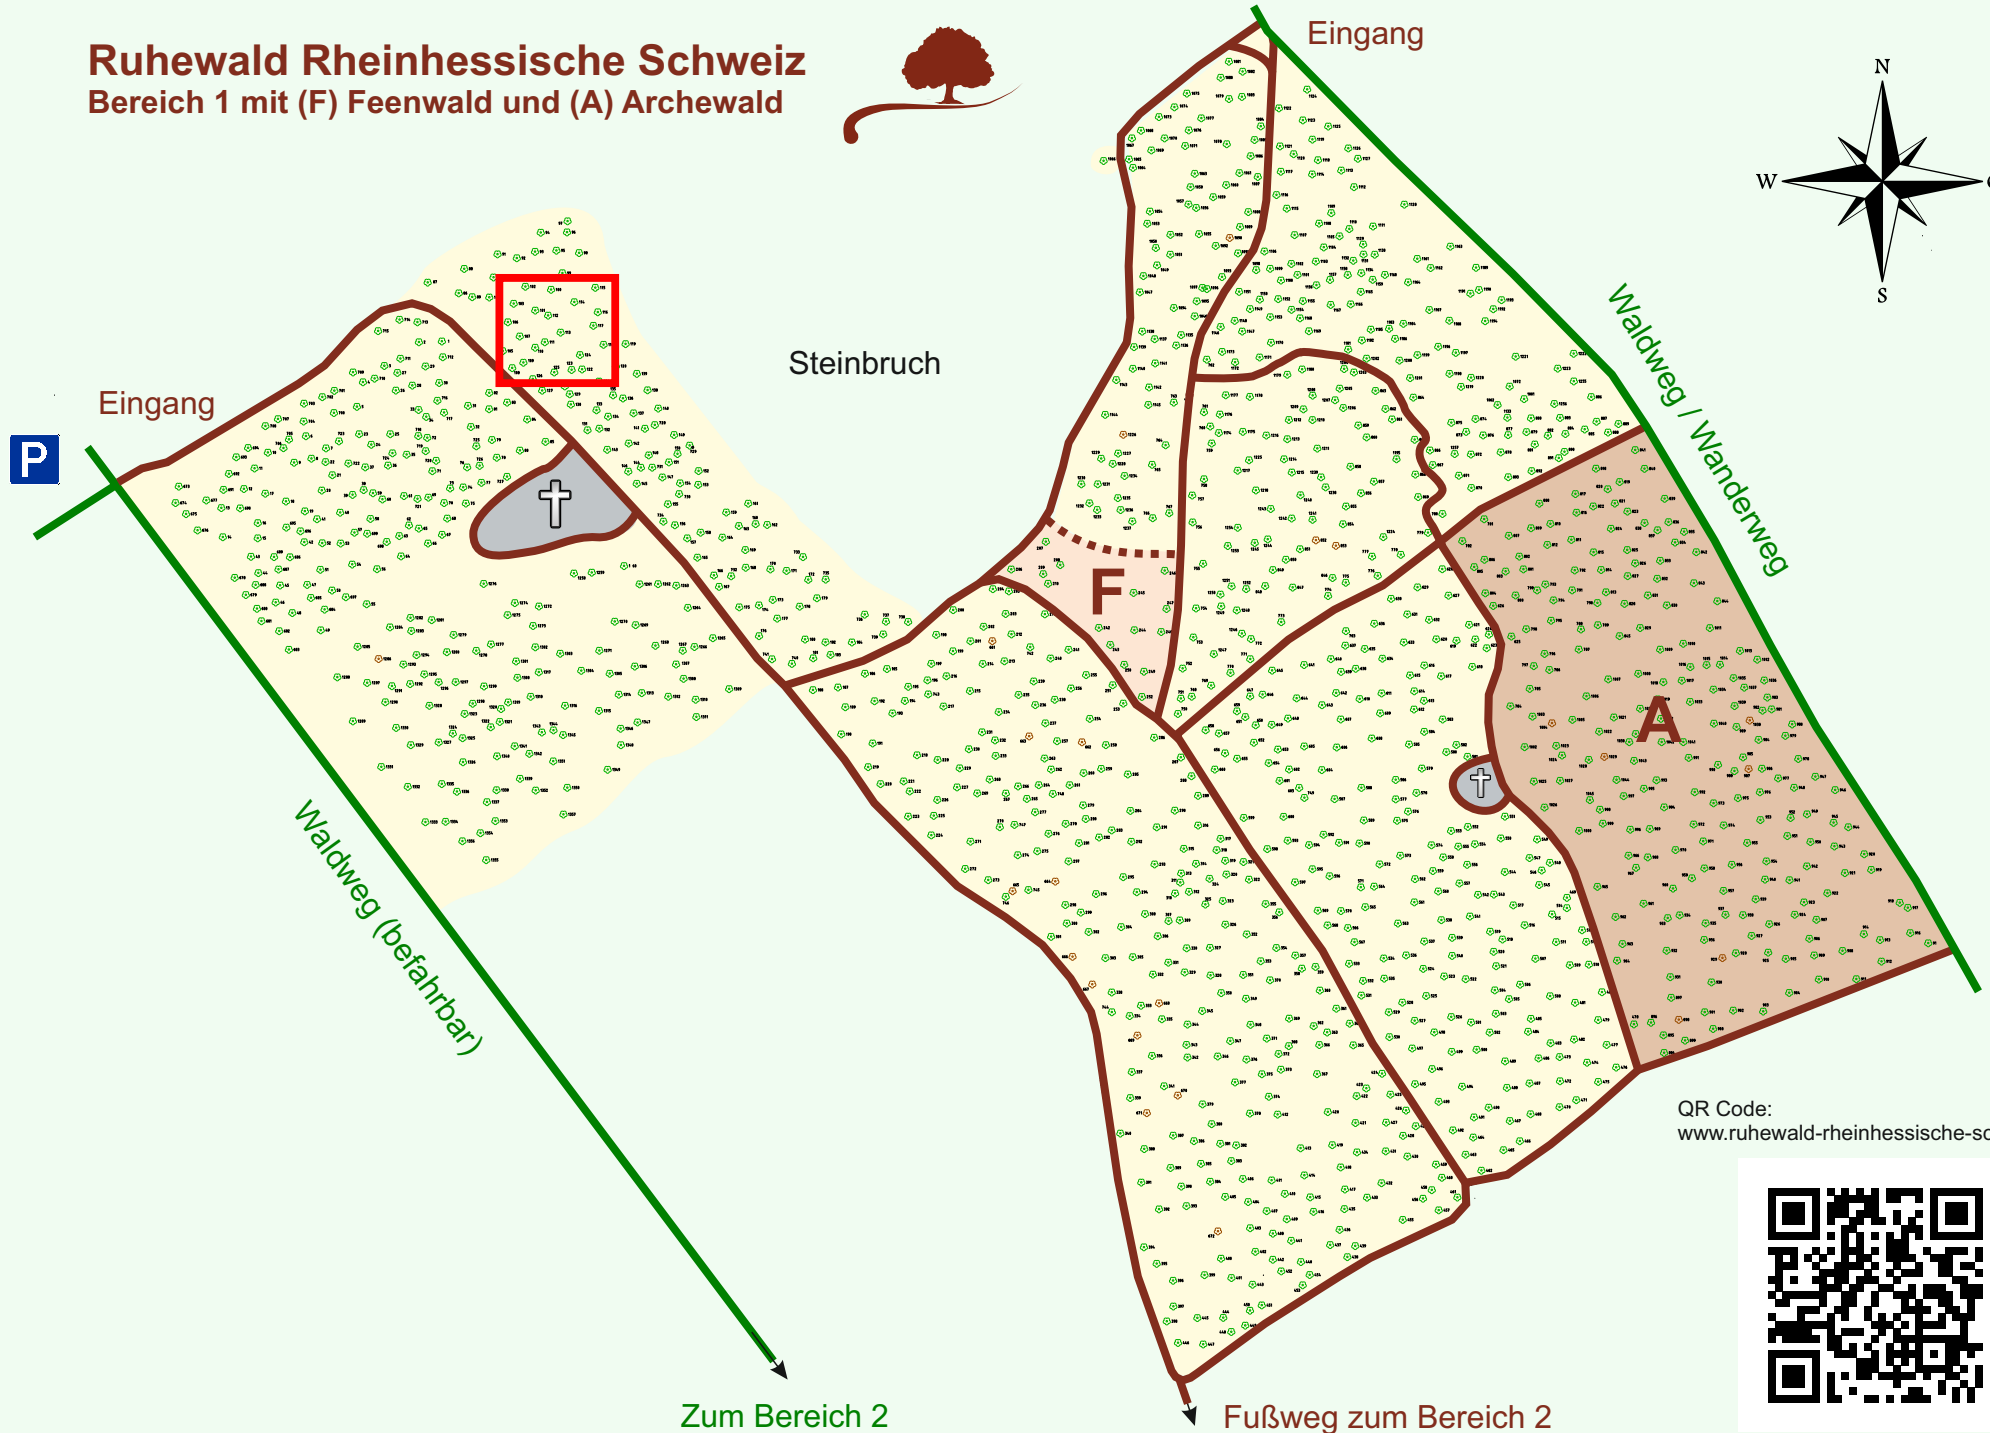

# Ruhewald Rhein Hessische Schweiz

## Bereich 1 mit (F) Feenwald und (A) Archewald

QR Code:  
[www.ruhewald-rhein Hessische-schweiz.de](http://www.ruhewald-rhein Hessische-schweiz.de)