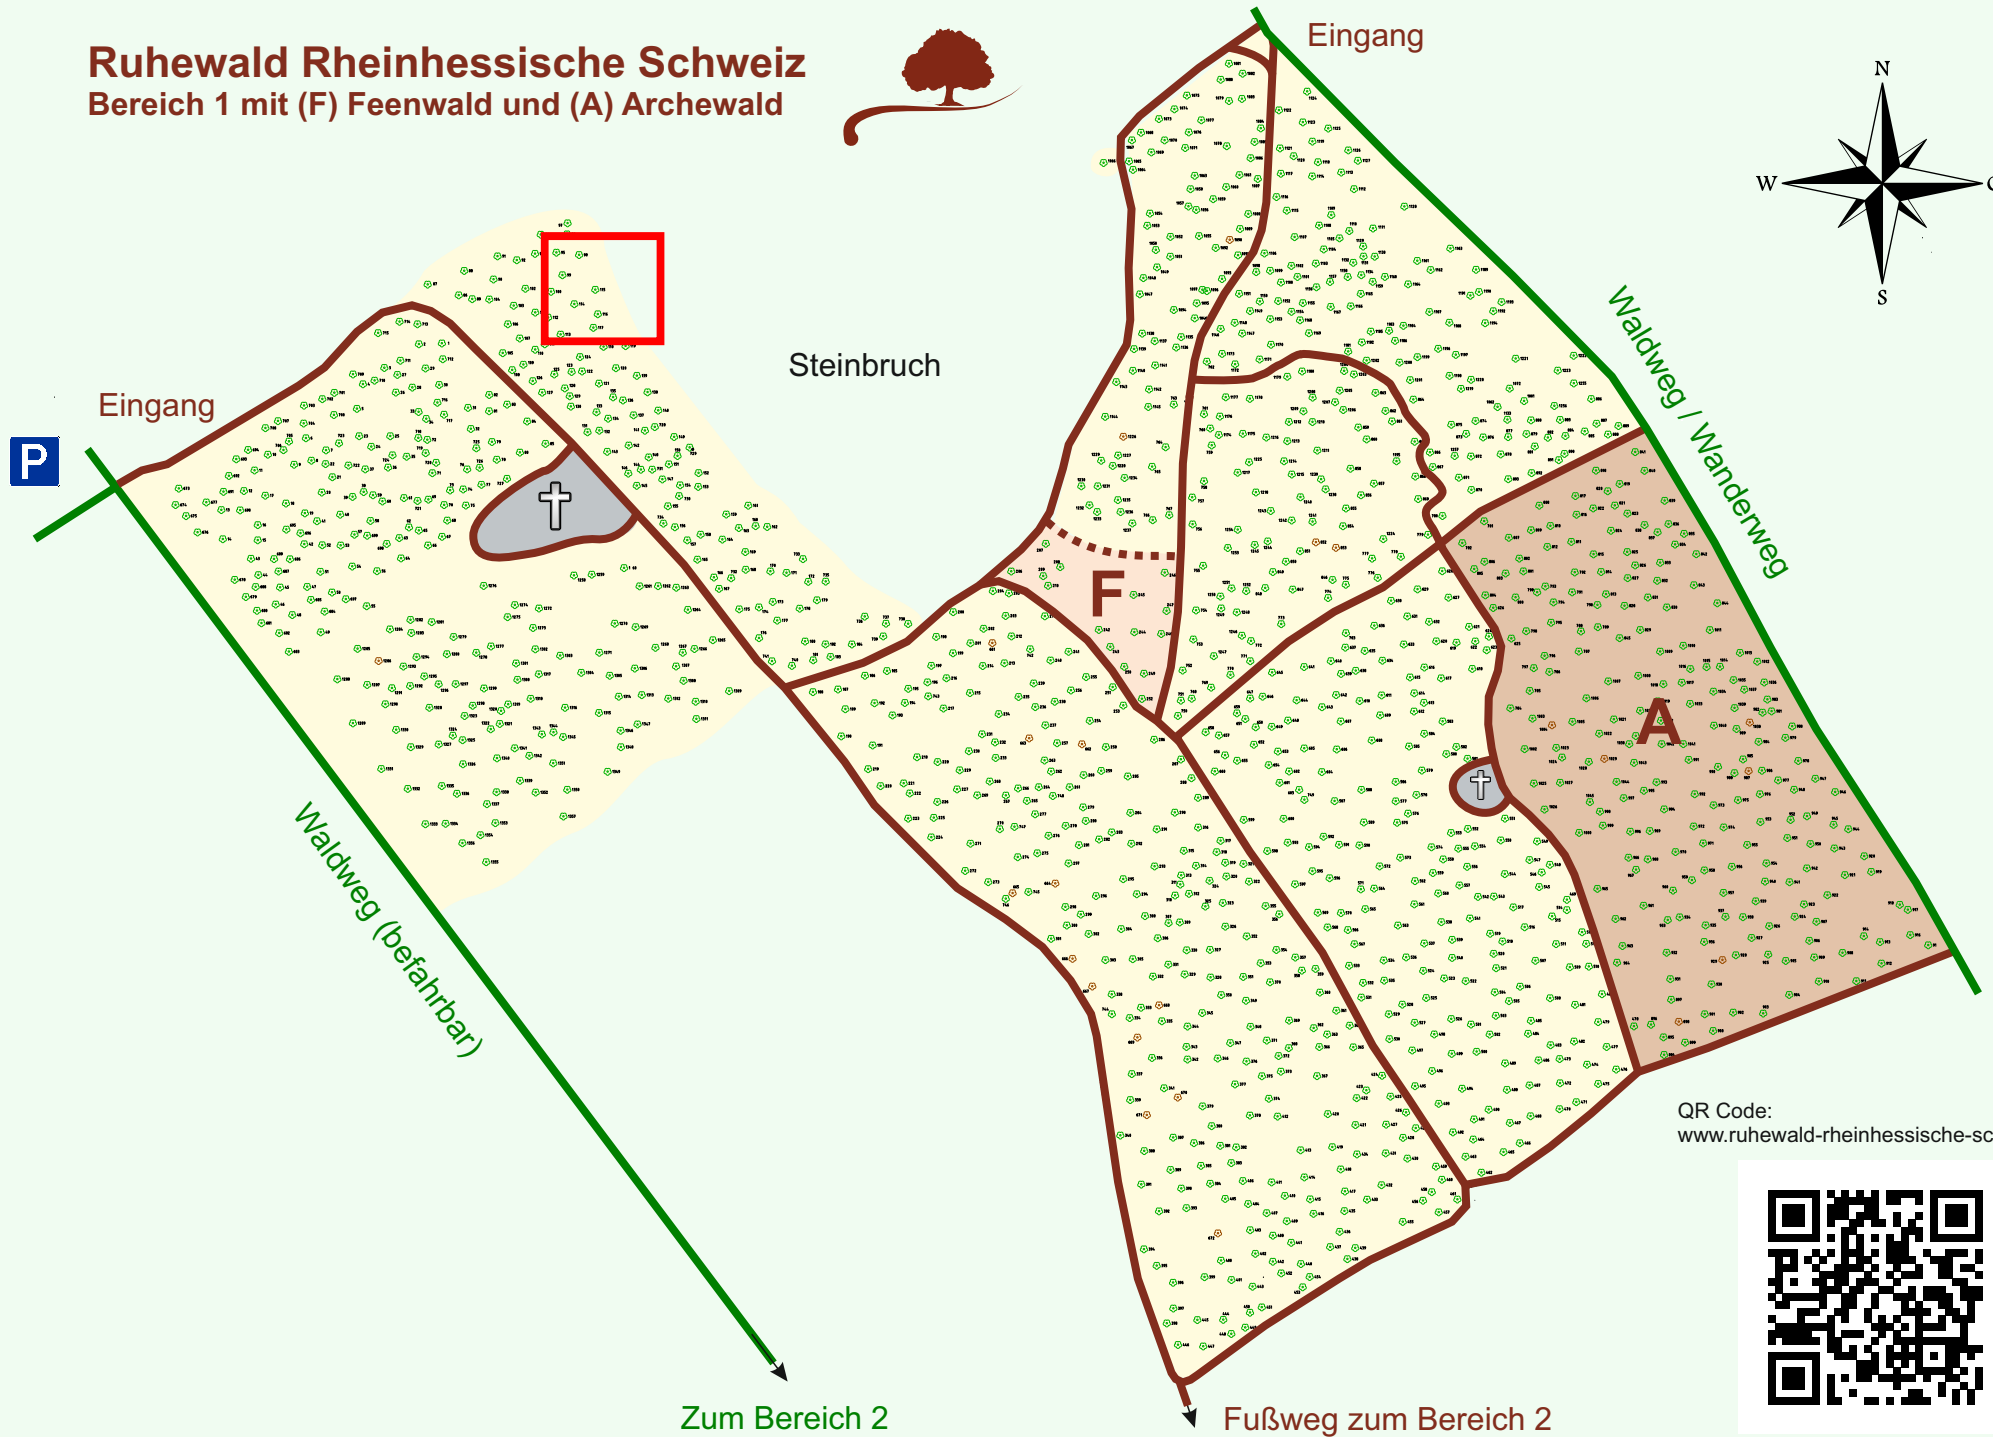

Ruhewald Rhein Hessische Schweiz

Bereich 1 mit (F) Feenwald und (A) Archewald

QR Code:
www.ruhewald-rhein Hessische-schweiz.de

Zum Bereich 2

Fußweg zum Bereich 2