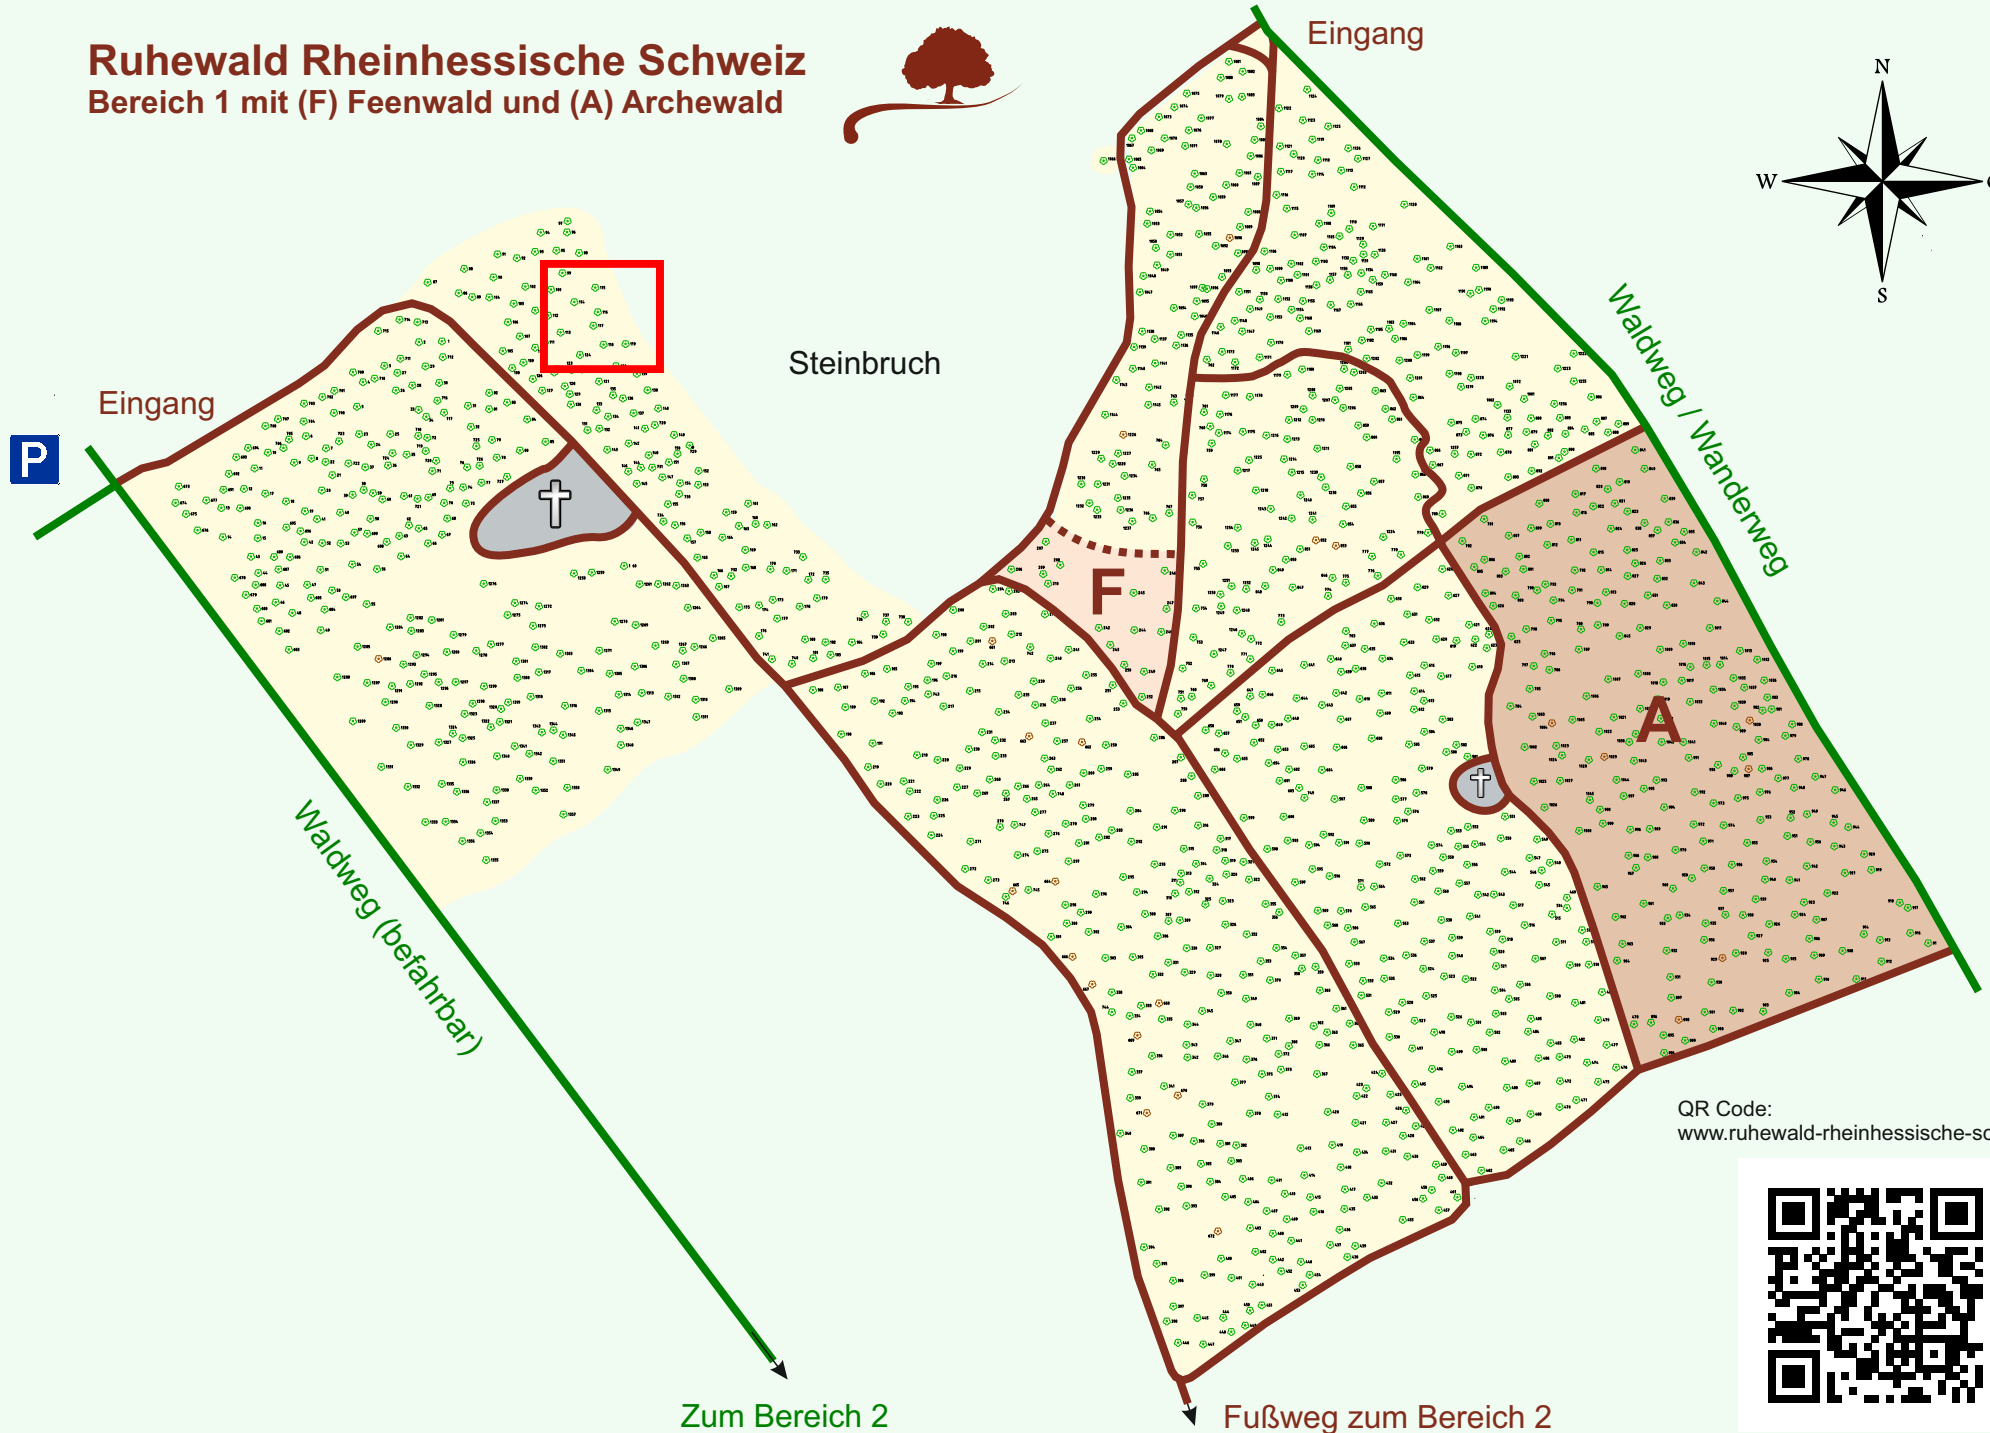

# Ruhewald Rhein Hessische Schweiz

## Bereich 1 mit (F) Feenwald und (A) Archewald

QR Code:  
[www.ruhewald-rhein Hessische-schweiz.de](http://www.ruhewald-rhein Hessische-schweiz.de)