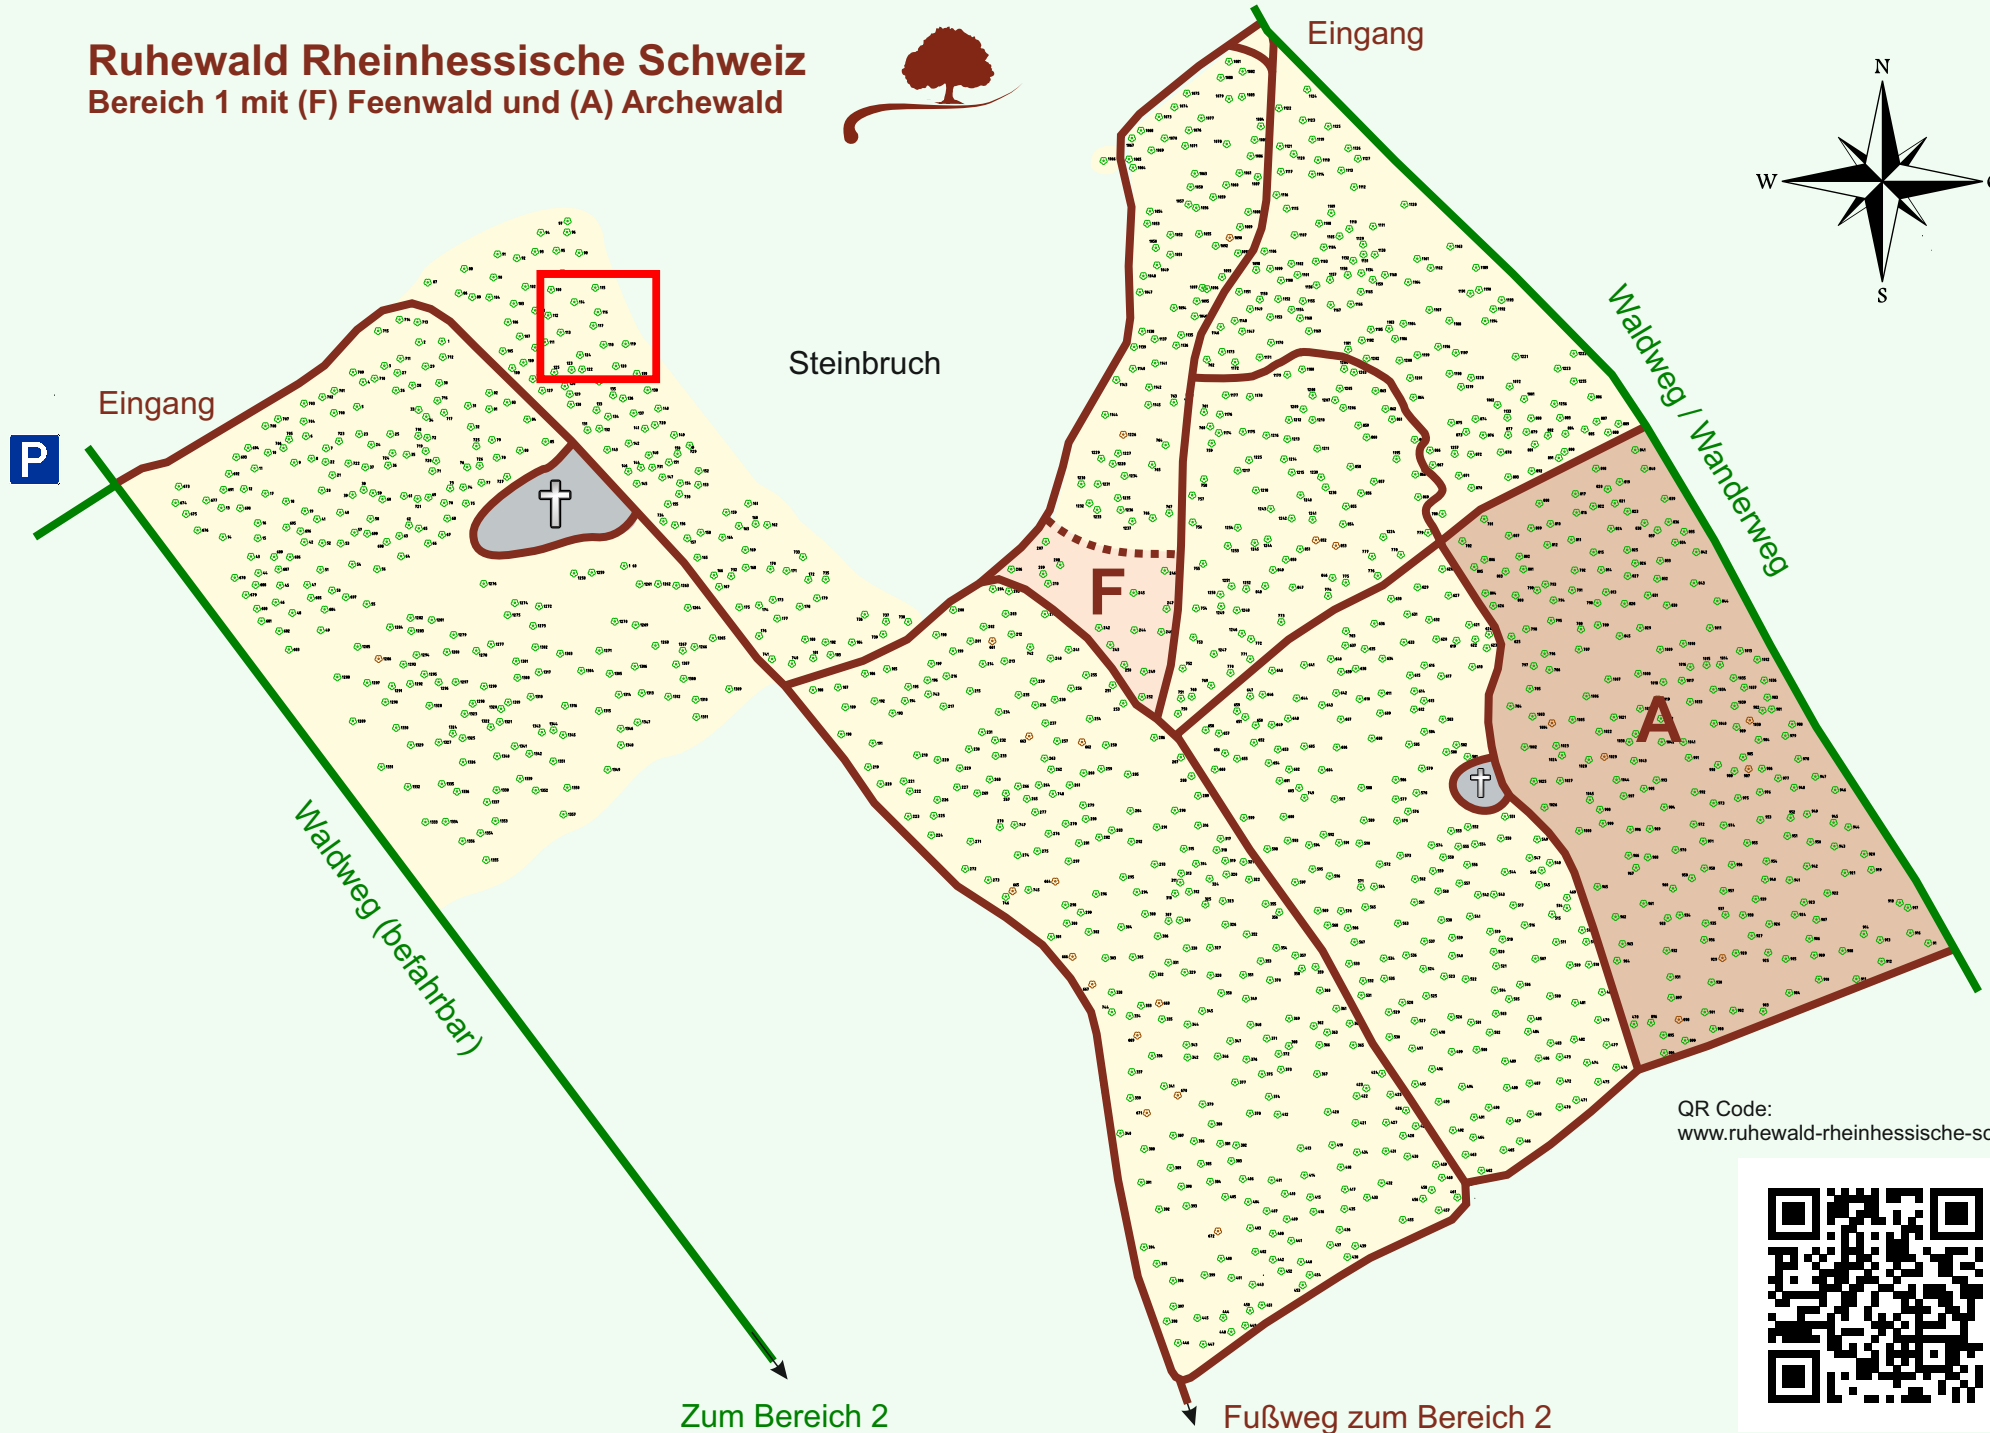

Ruhewald Rhein Hessische Schweiz

Bereich 1 mit (F) Feenwald und (A) Archewald

QR Code:
www.ruhewald-rhein Hessische-schweiz.de