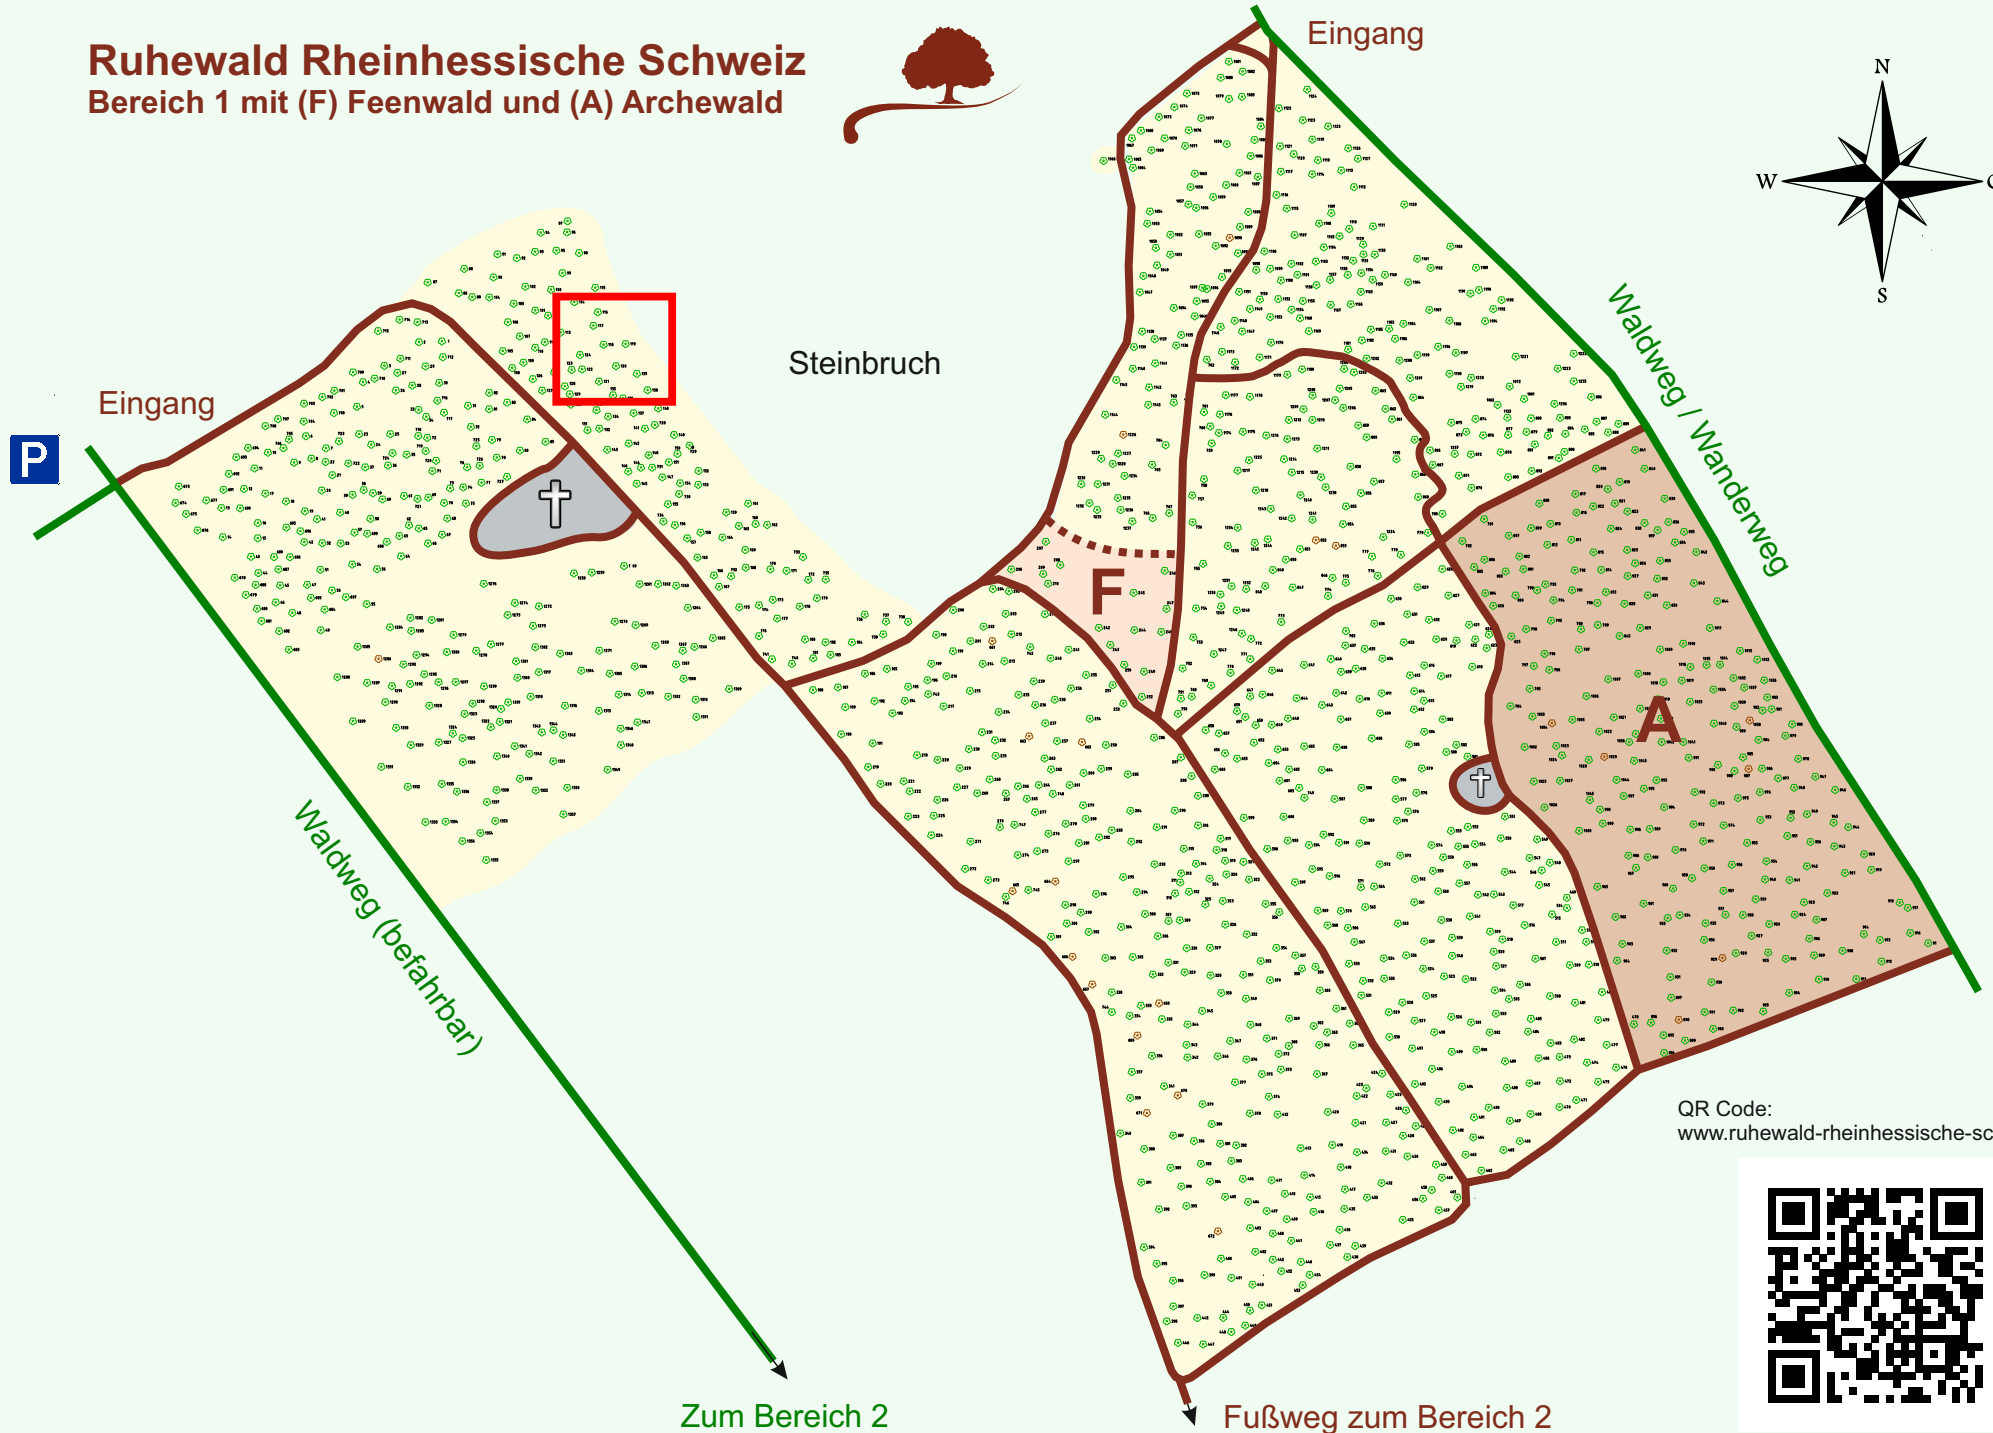

# Ruhewald Rhein Hessische Schweiz

## Bereich 1 mit (F) Feenwald und (A) Archewald

QR Code:  
[www.ruhewald-rhein Hessische-schweiz.de](http://www.ruhewald-rhein Hessische-schweiz.de)

Zum Bereich 2

Fußweg zum Bereich 2