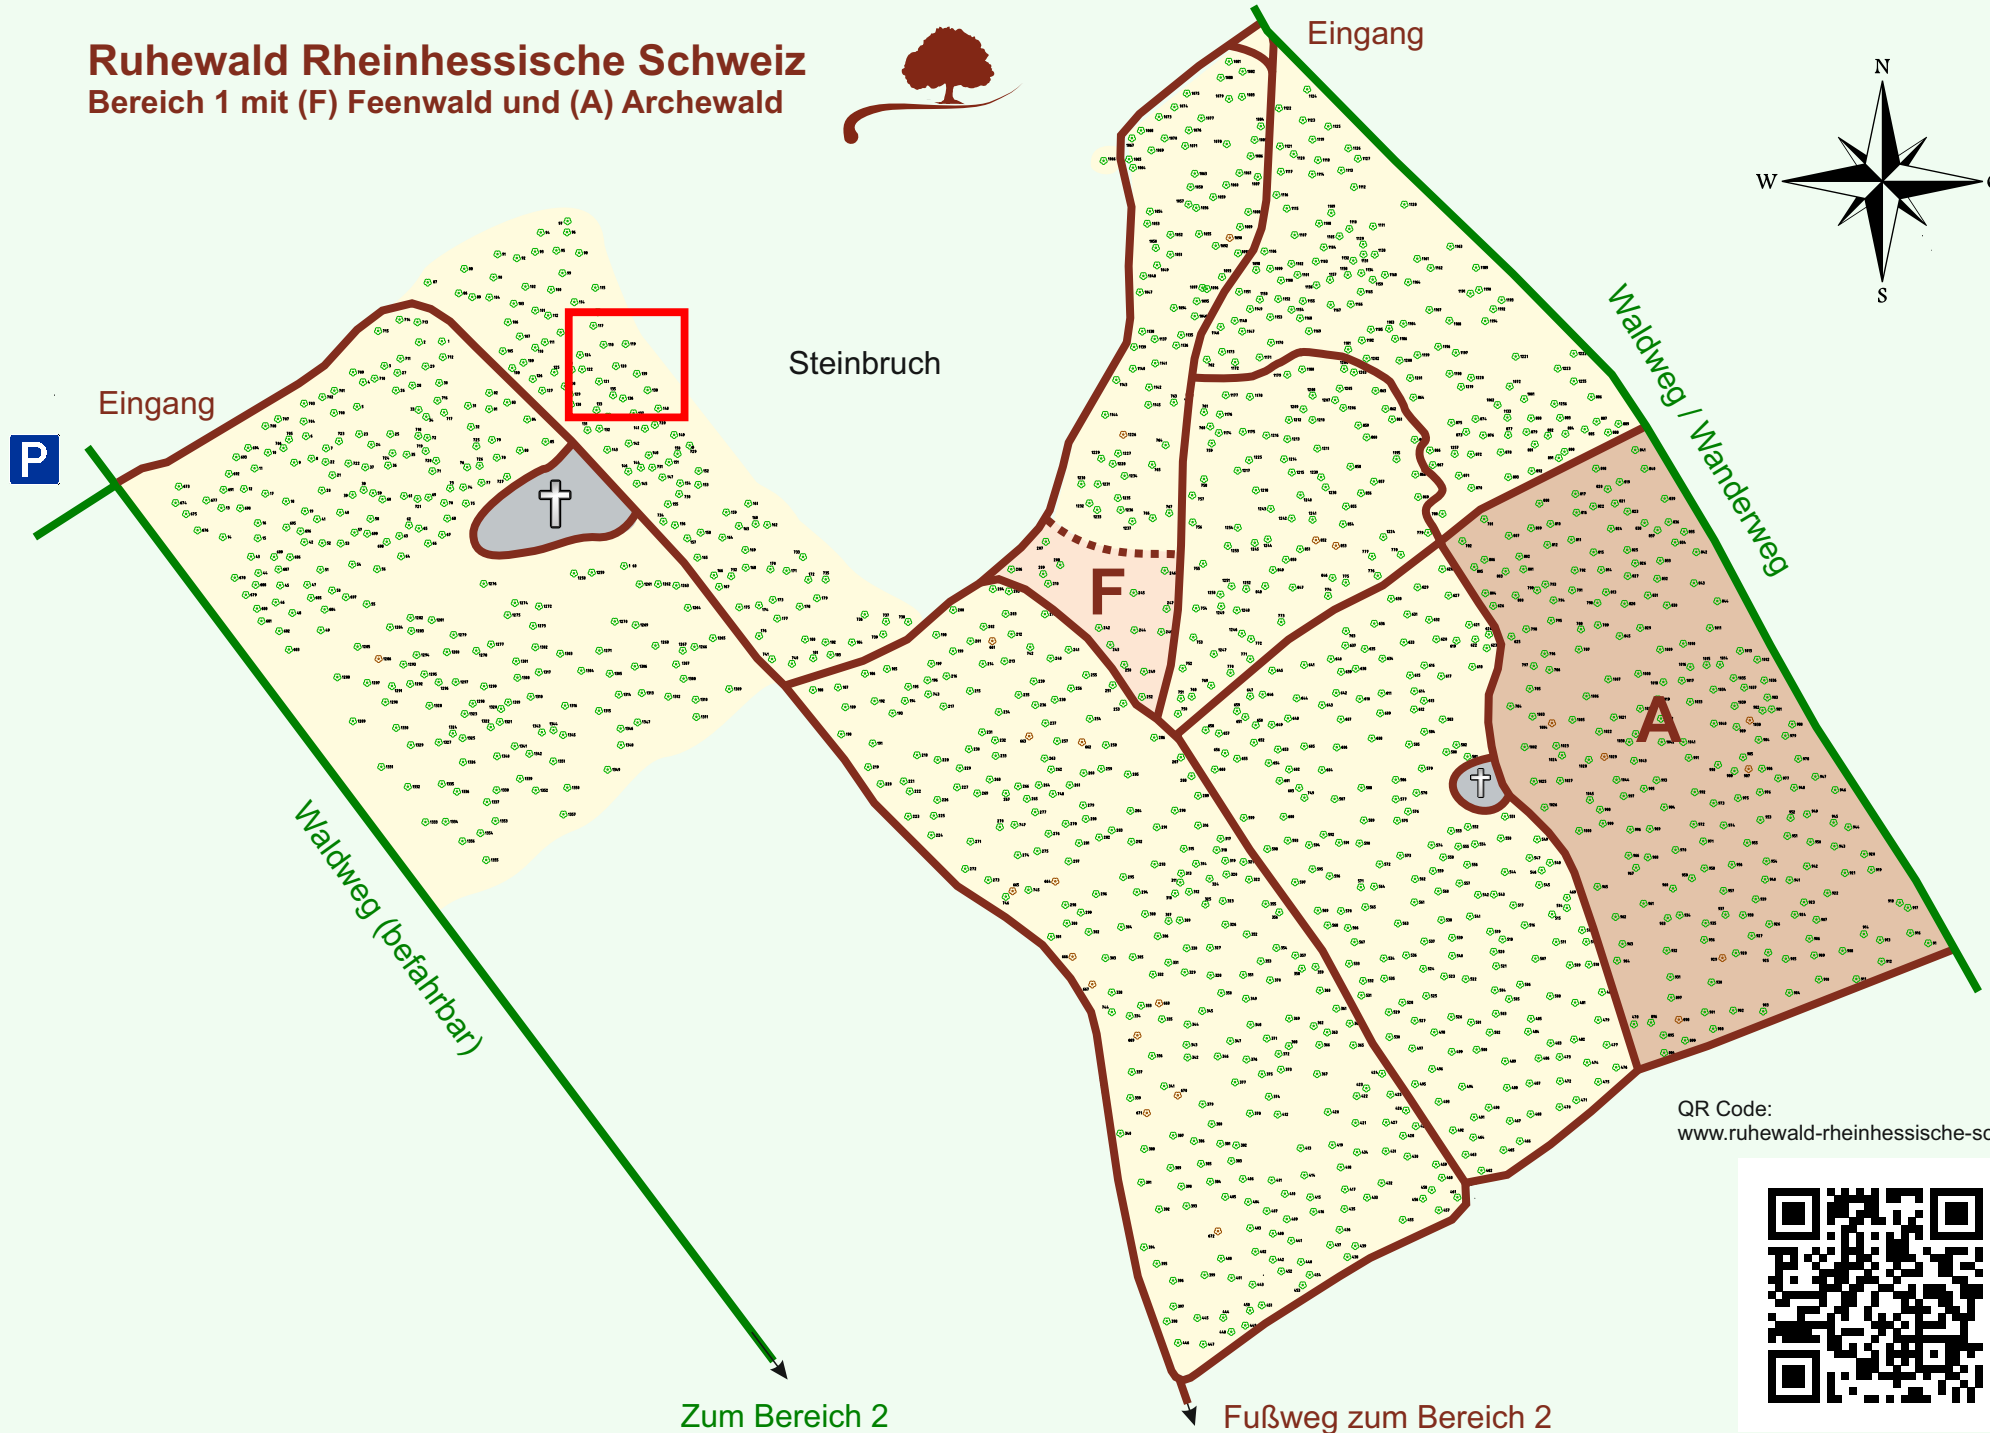

Ruhewald Rhein Hessische Schweiz

Bereich 1 mit (F) Feenwald und (A) Archewald

QR Code:
www.ruhewald-rhein Hessische-schweiz.de