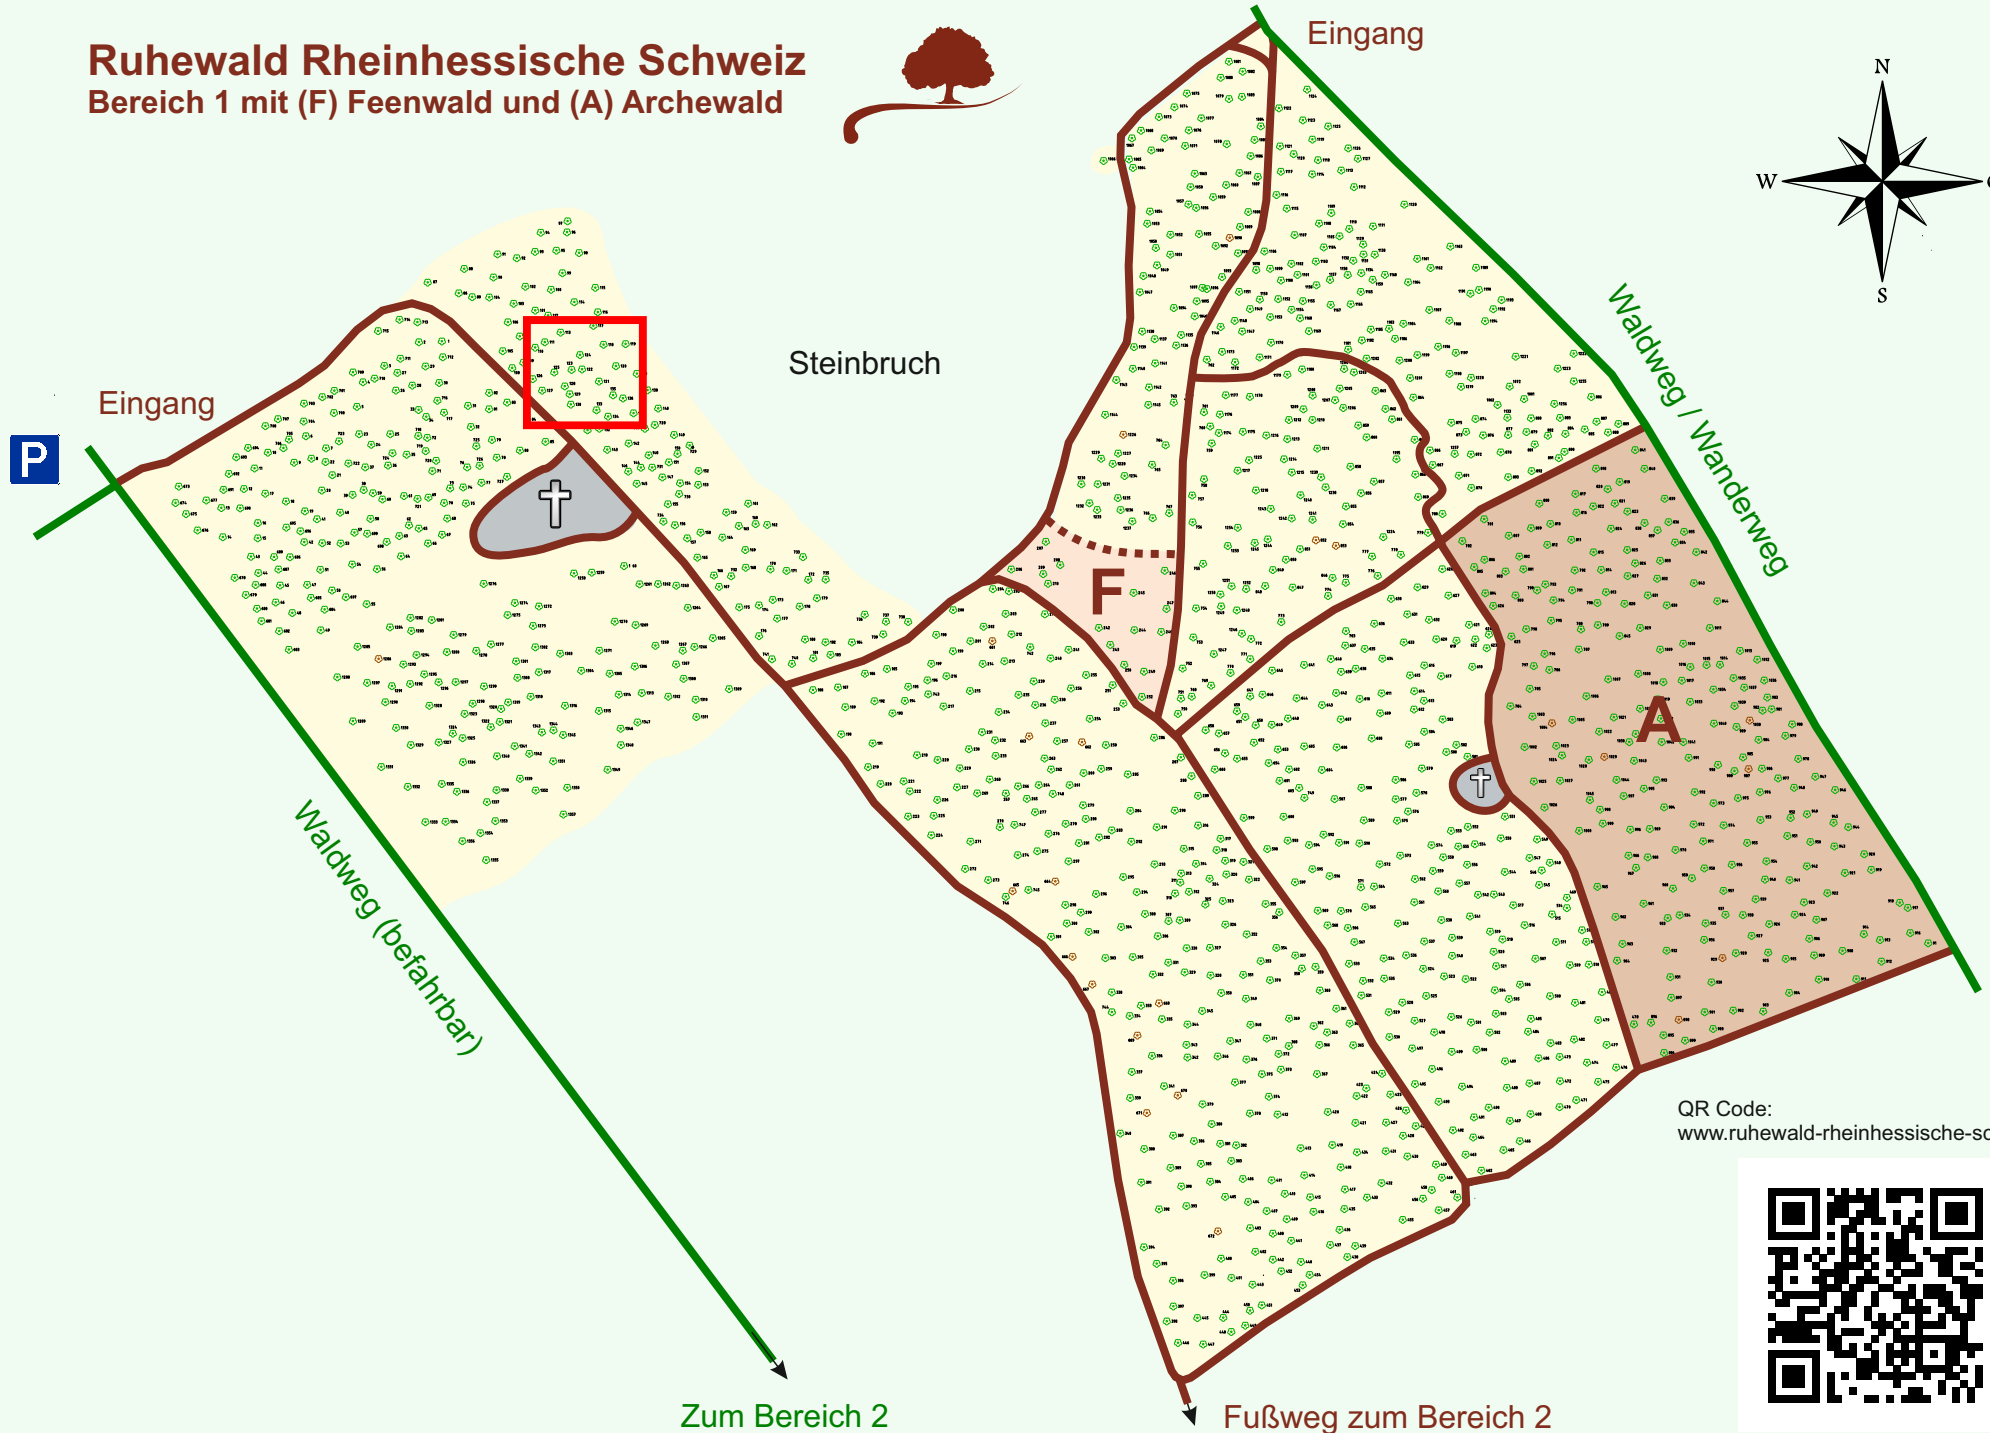

Ruhewald Rhein Hessische Schweiz

Bereich 1 mit (F) Feenwald und (A) Archewald

QR Code:
www.ruhewald-rhein Hessische-schweiz.de