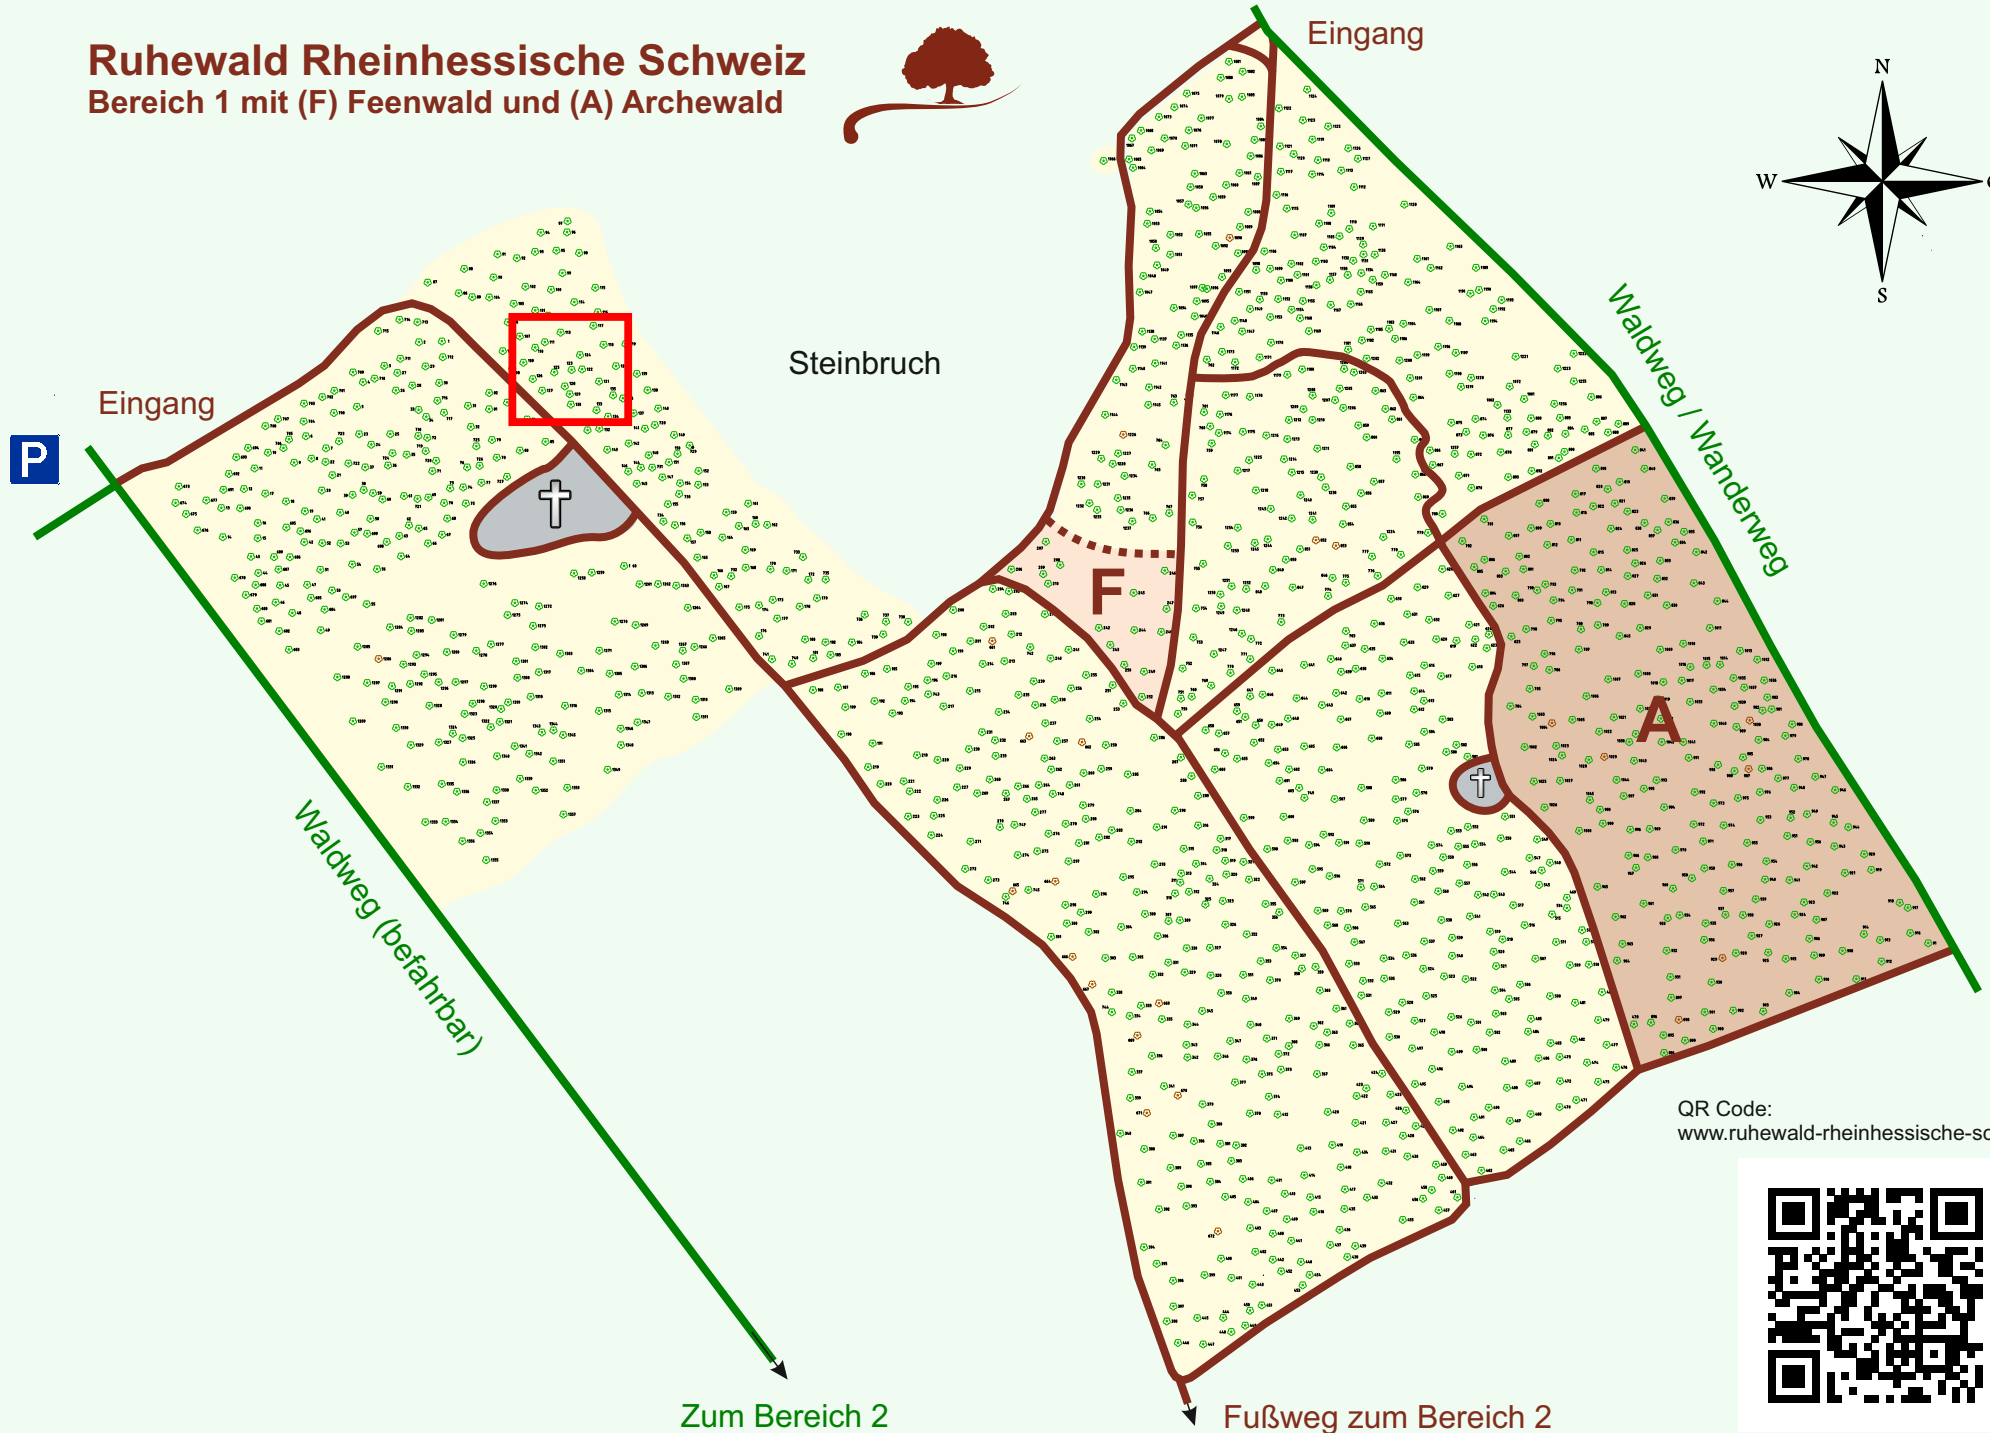

Ruhewald Rhein Hessische Schweiz

Bereich 1 mit (F) Feenwald und (A) Archewald

QR Code:
www.ruhewald-rhein Hessische-schweiz.de