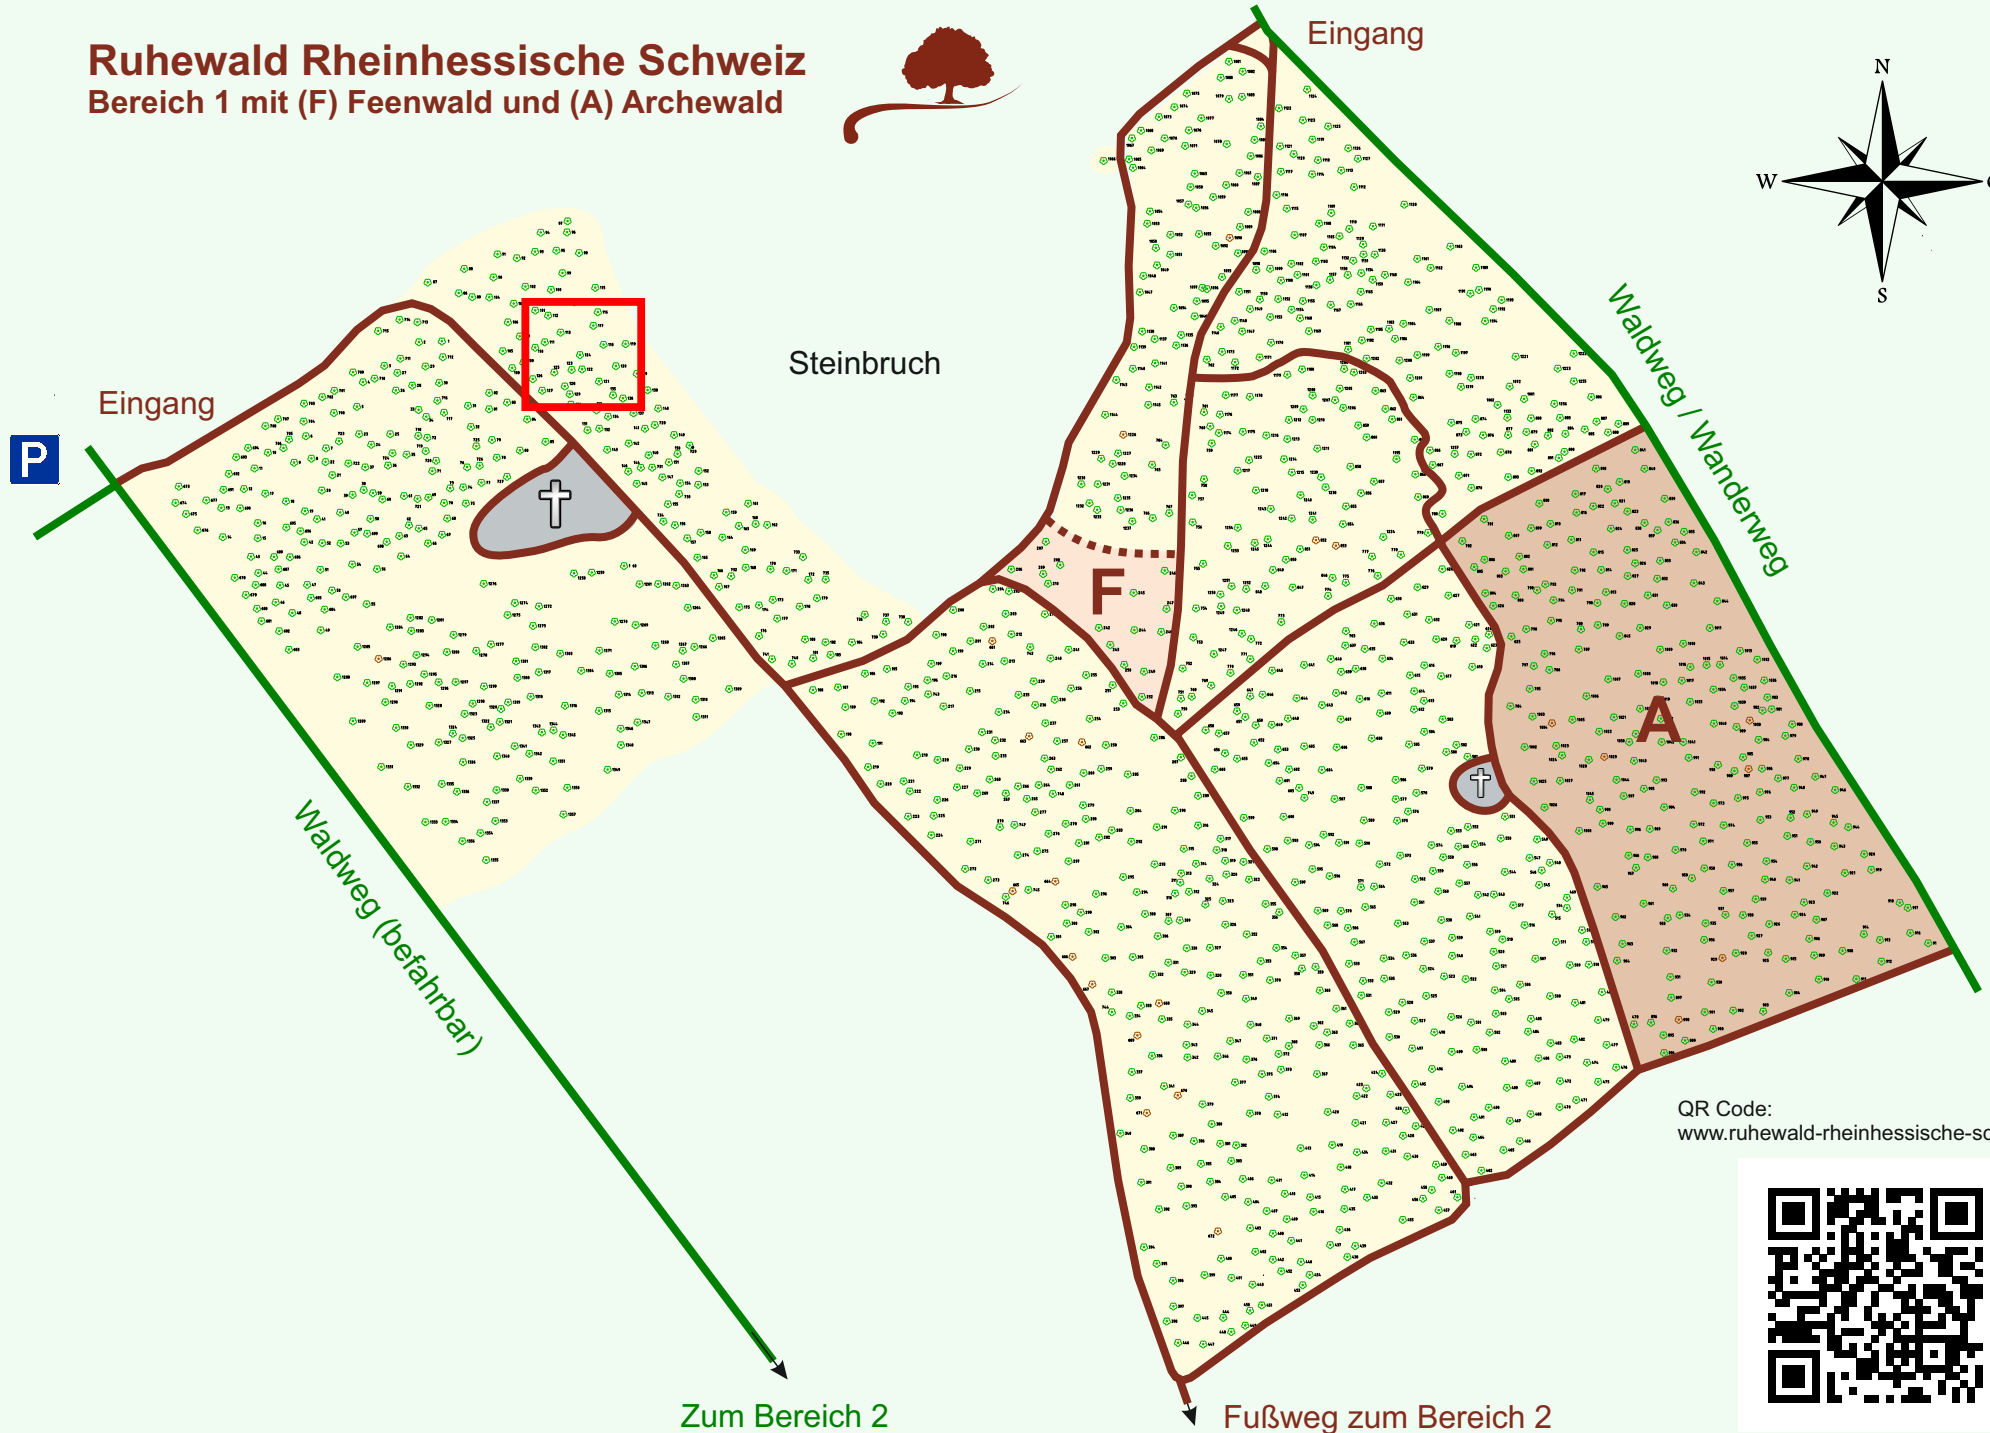

# Ruhewald Rhein Hessische Schweiz

## Bereich 1 mit (F) Feenwald und (A) Archewald

QR Code:  
[www.ruhewald-rhein Hessische-schweiz.de](http://www.ruhewald-rhein Hessische-schweiz.de)