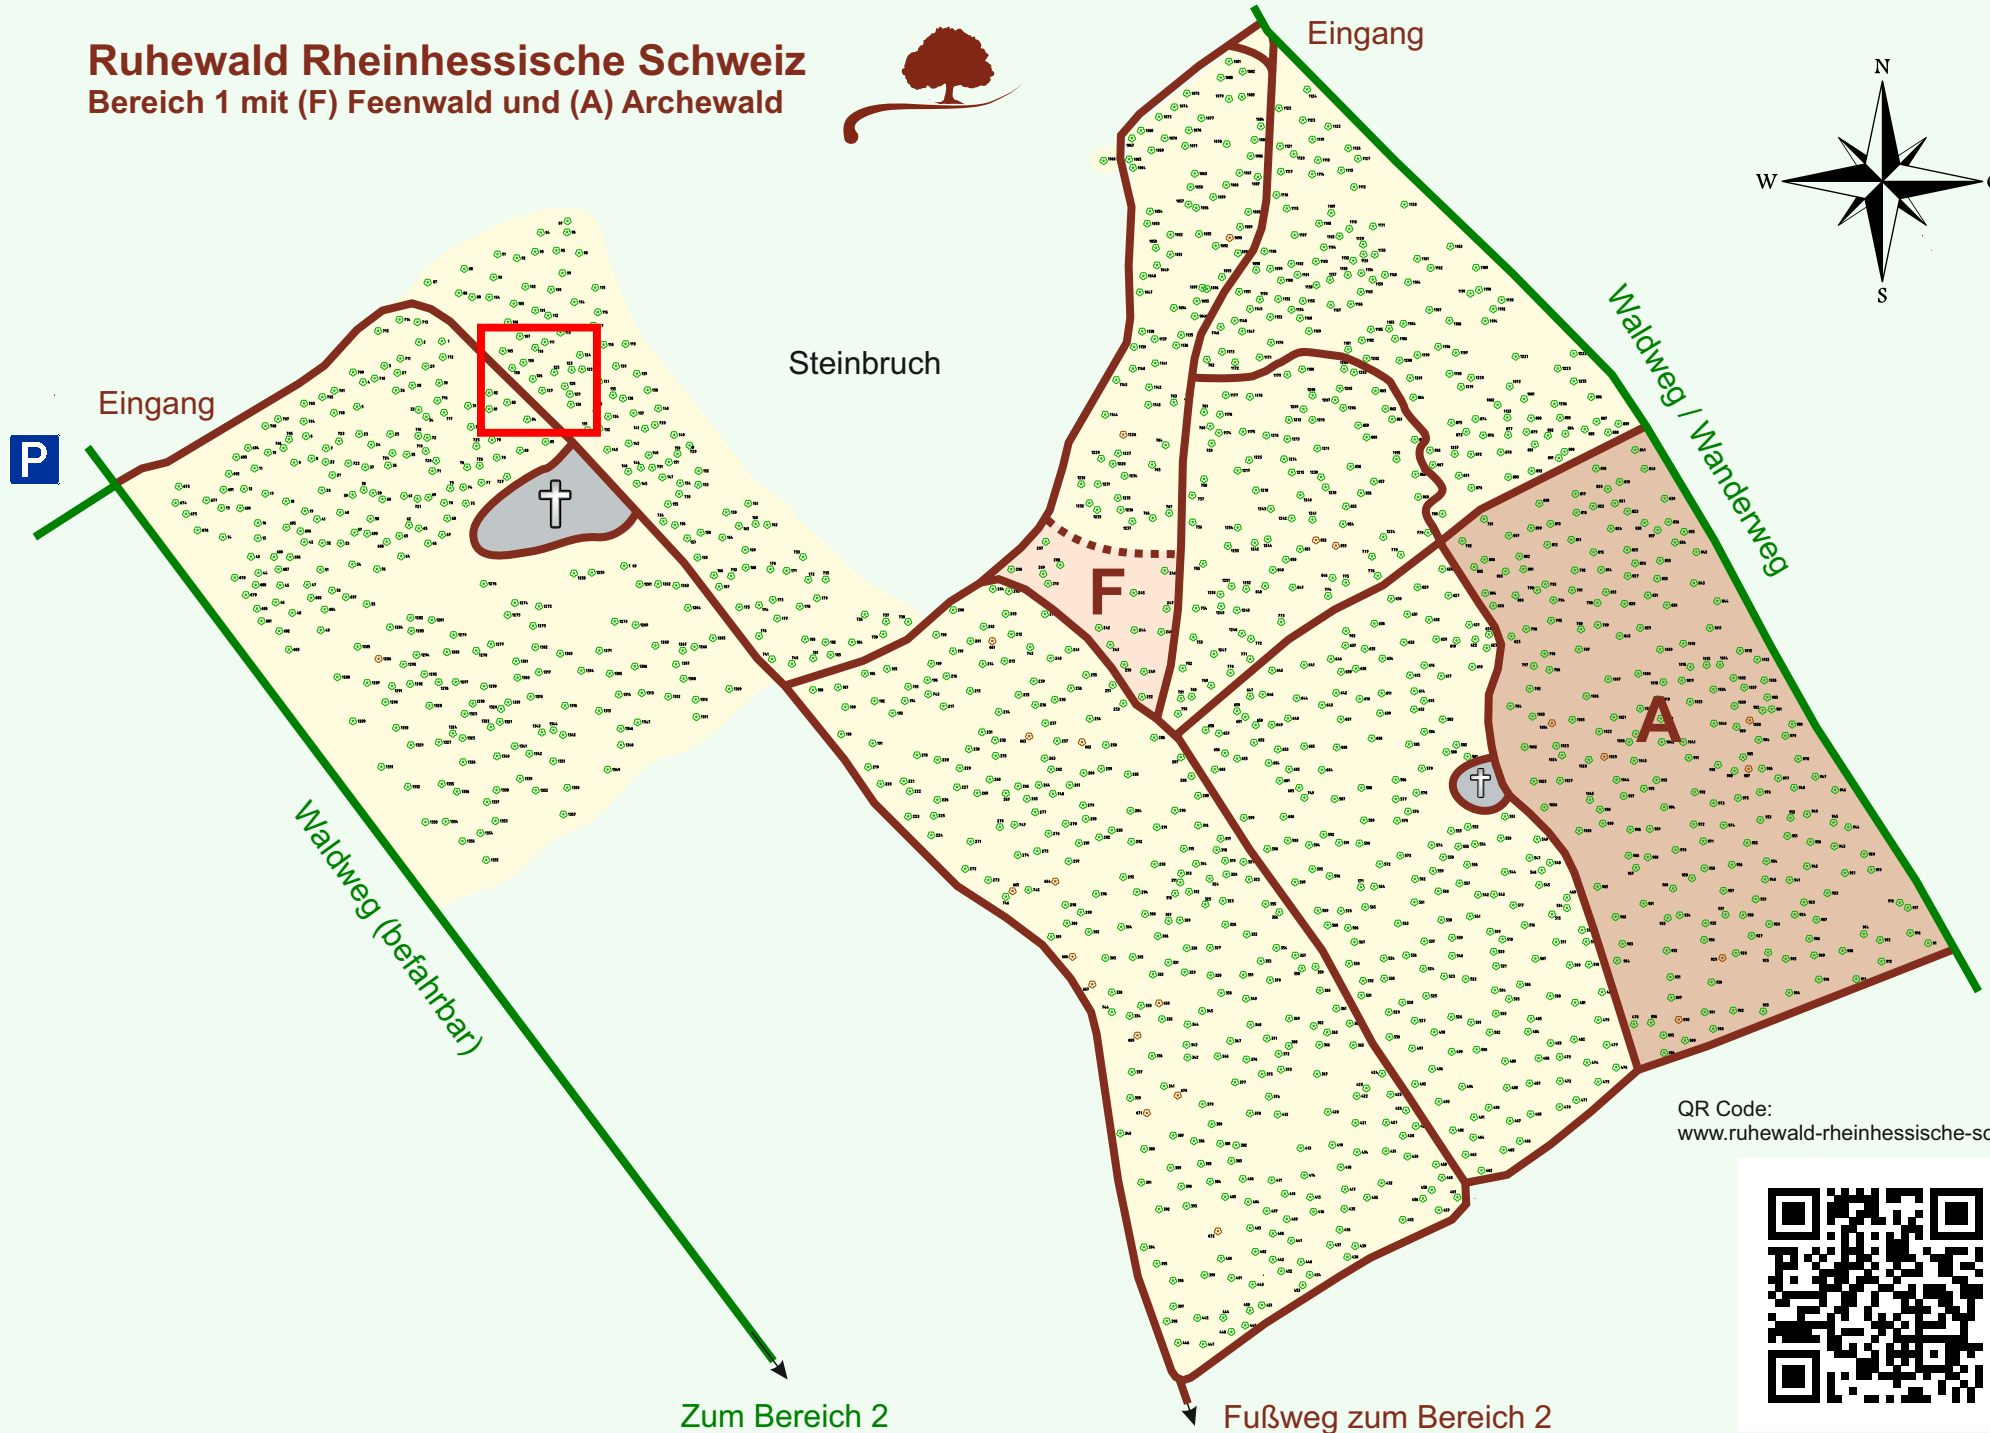

Ruhewald Rhein Hessische Schweiz

Bereich 1 mit (F) Feenwald und (A) Archewald

QR Code:
www.ruhewald-rhein Hessische-schweiz.de