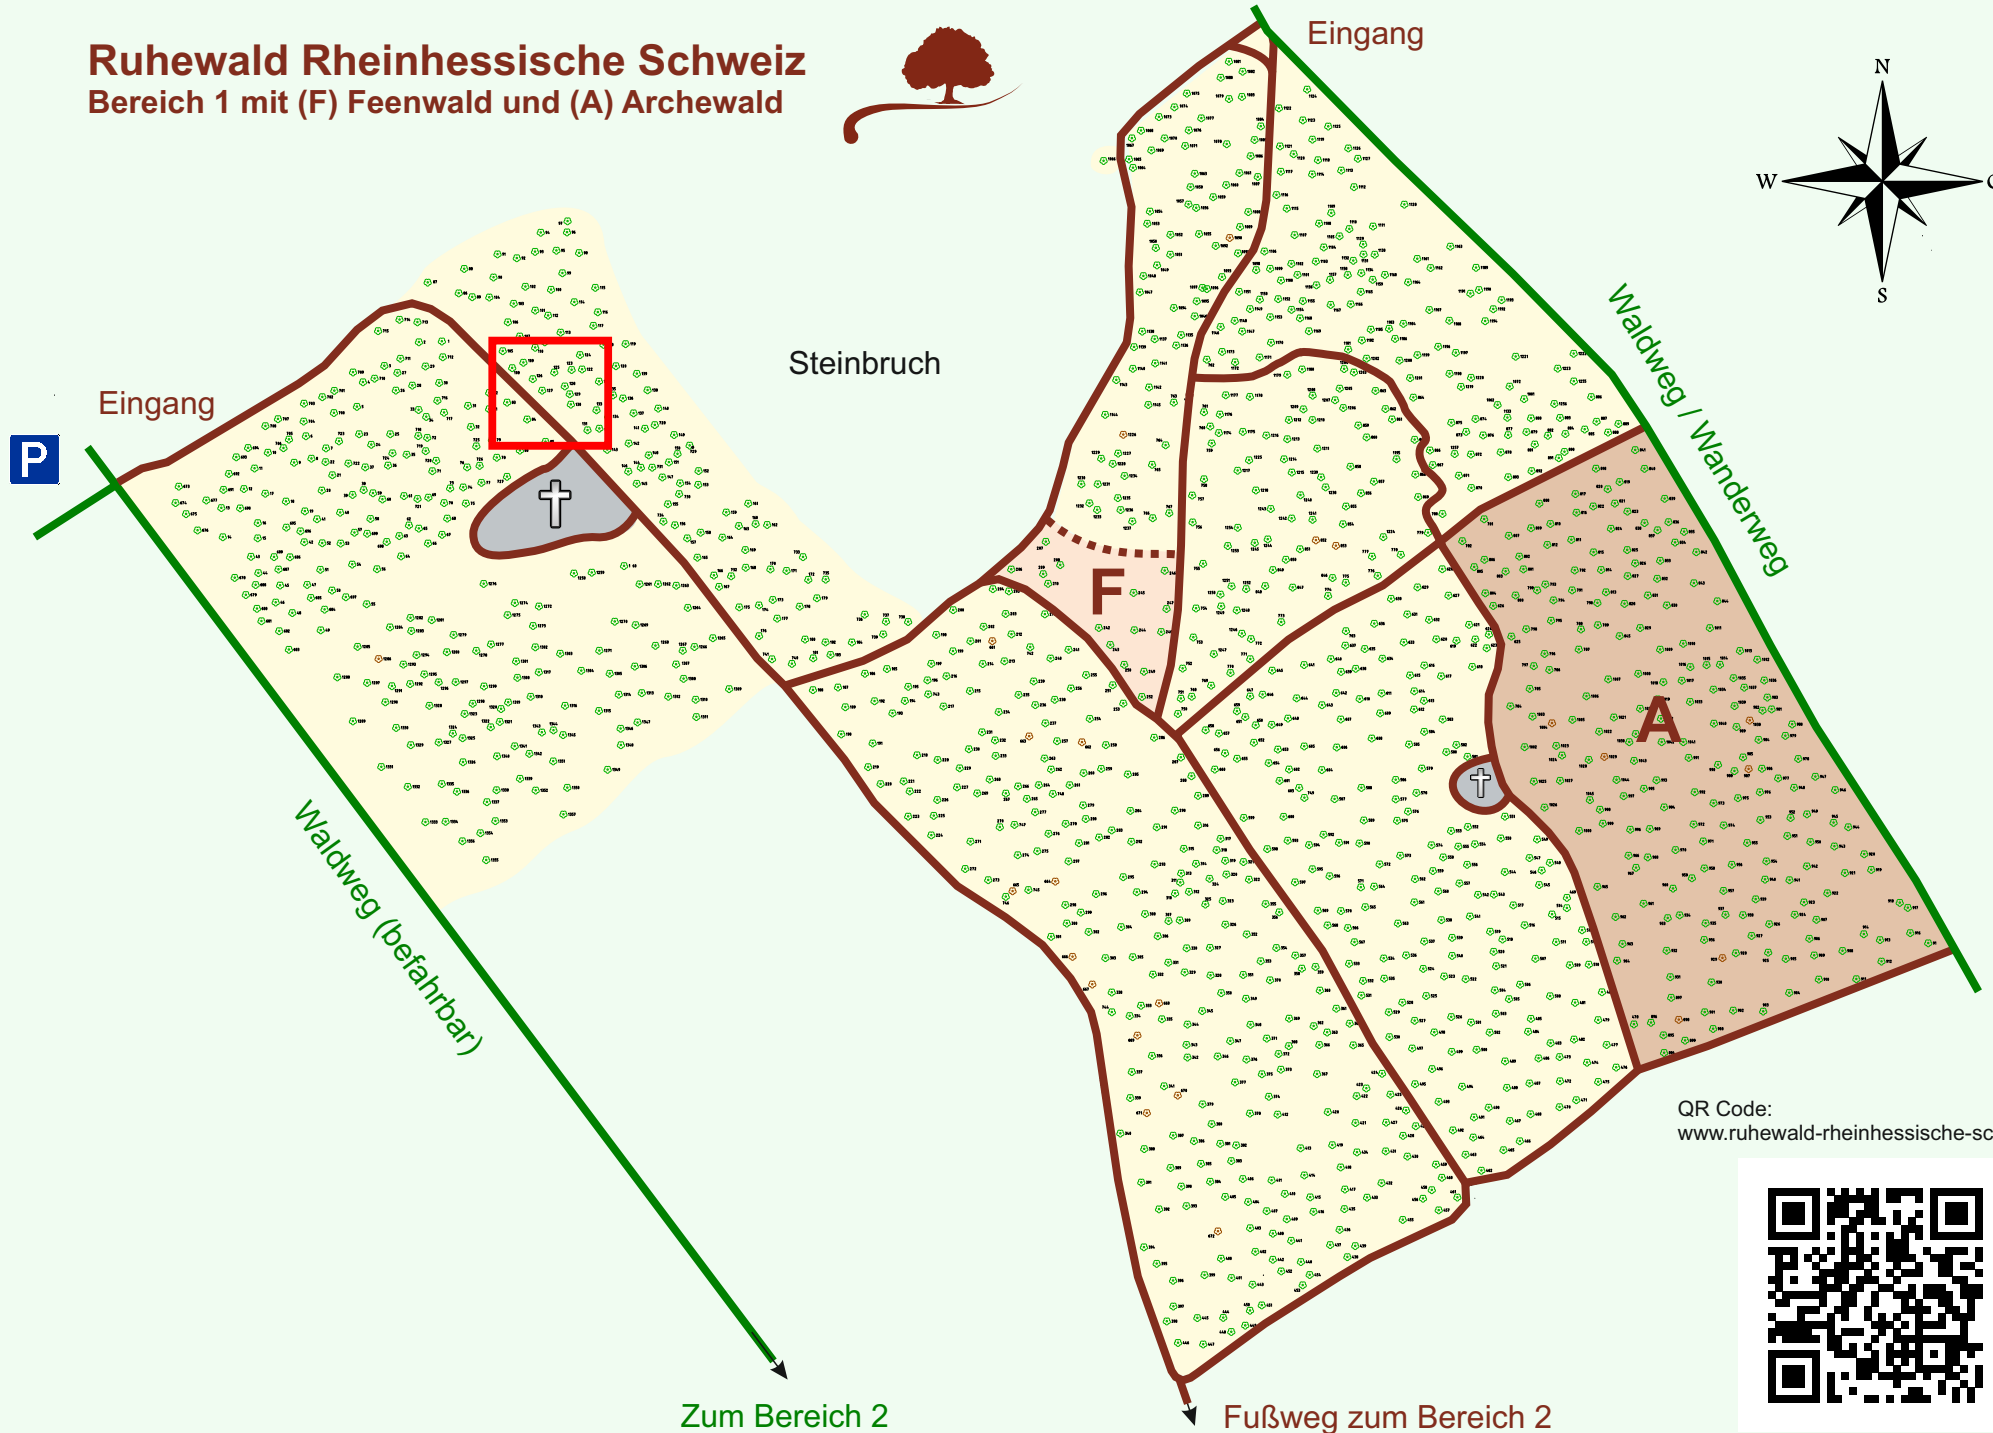

Ruhewald Rhein Hessische Schweiz

Bereich 1 mit (F) Feenwald und (A) Archewald

QR Code:
www.ruhewald-rhein Hessische-schweiz.de