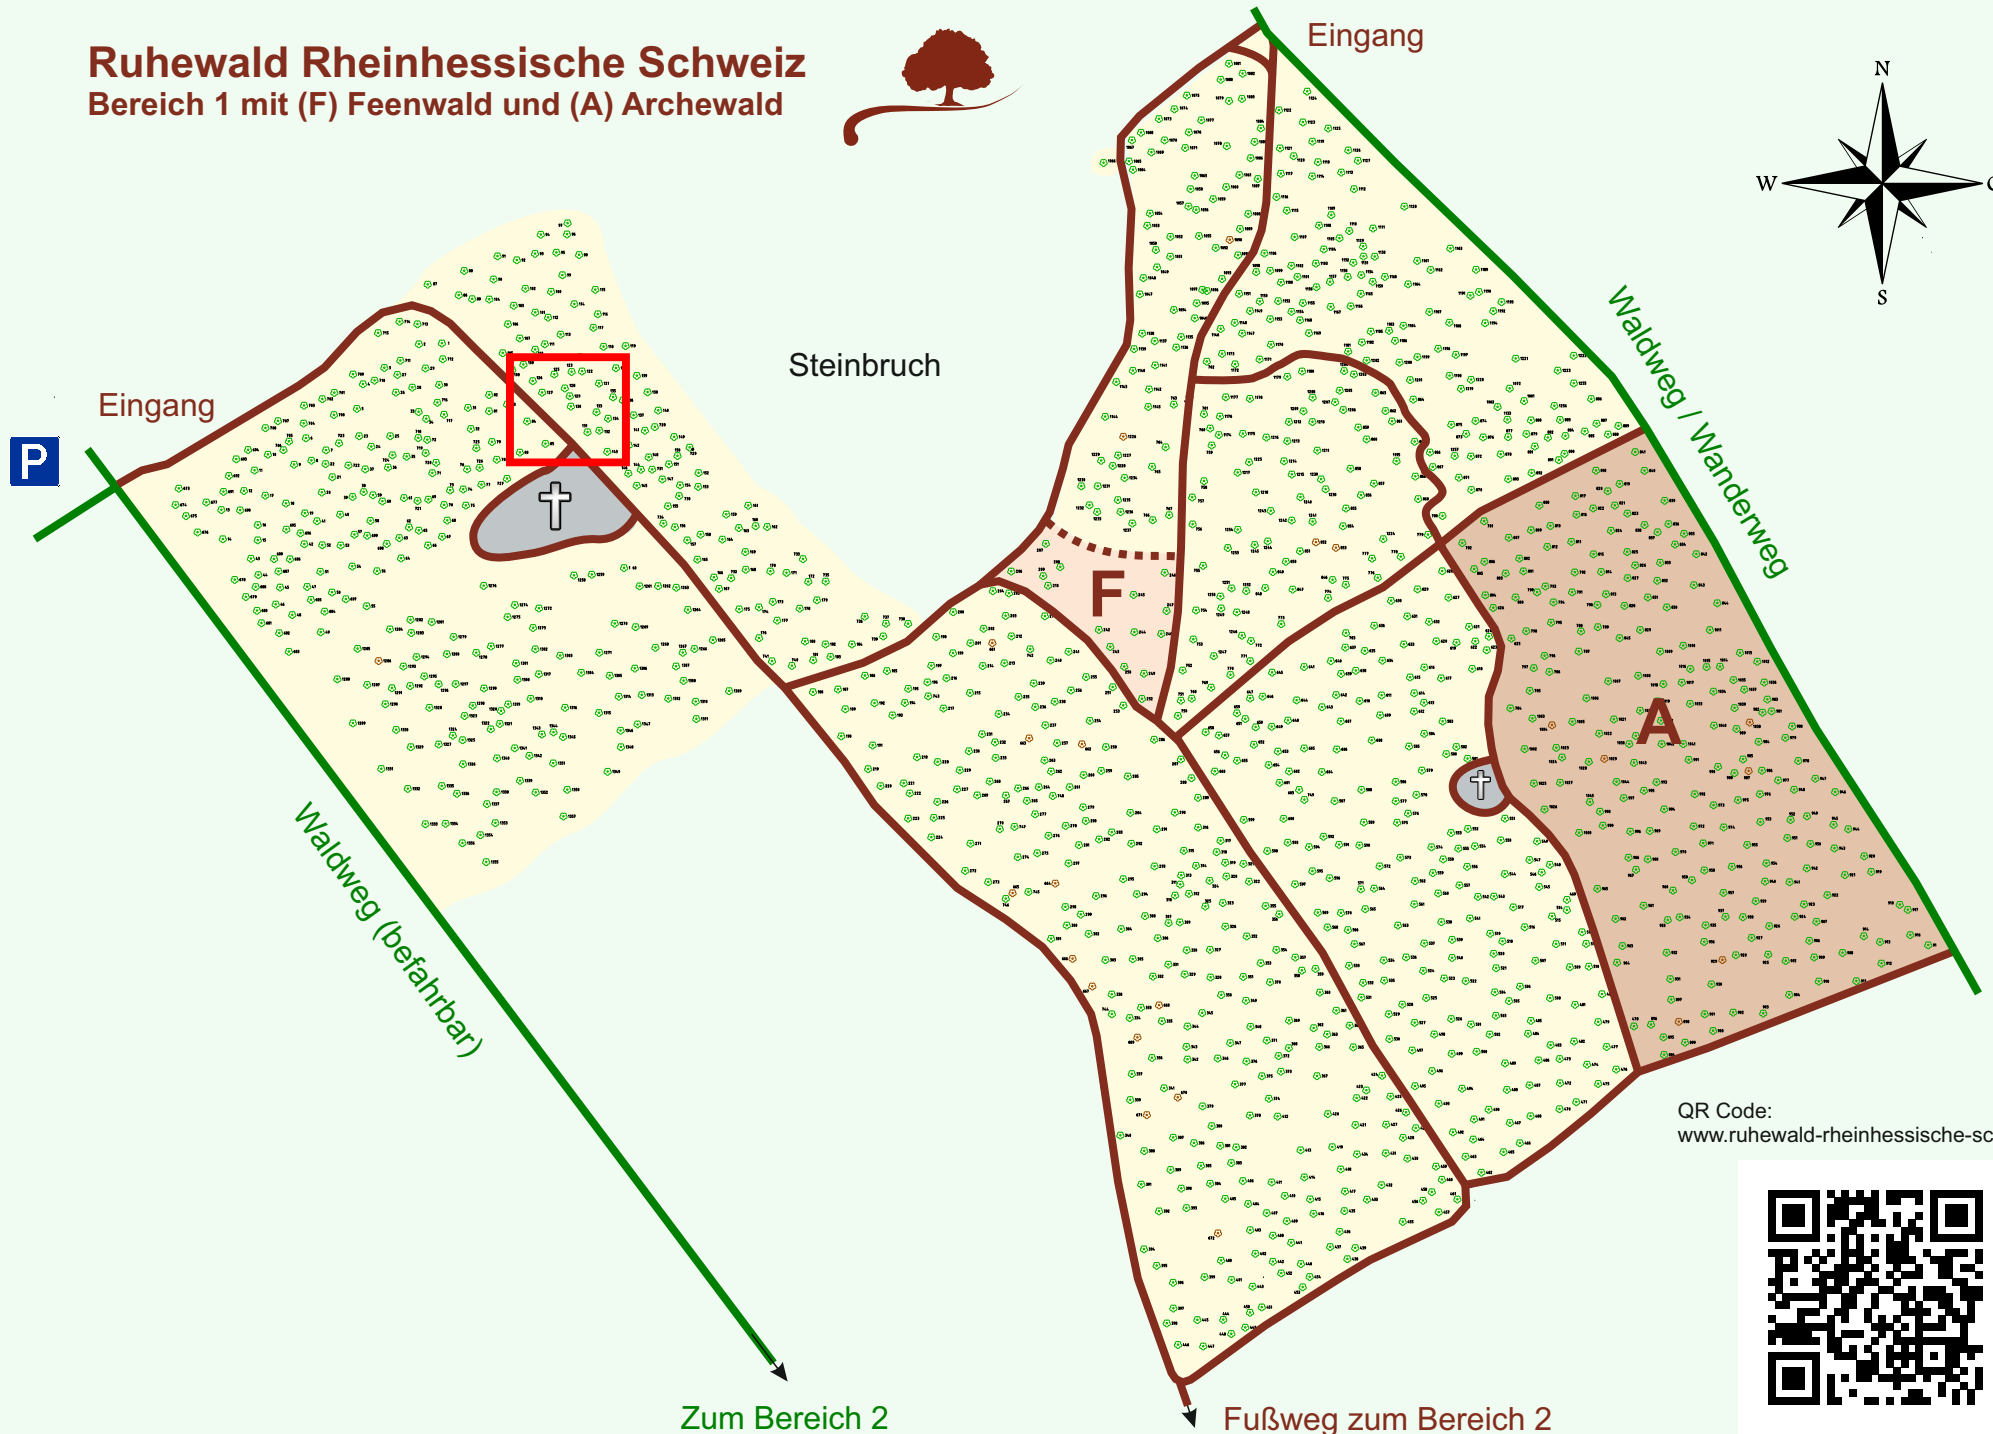

Ruhewald Rhein Hessische Schweiz

Bereich 1 mit (F) Feenwald und (A) Archewald

QR Code:
www.ruhewald-rhein Hessische-schweiz.de