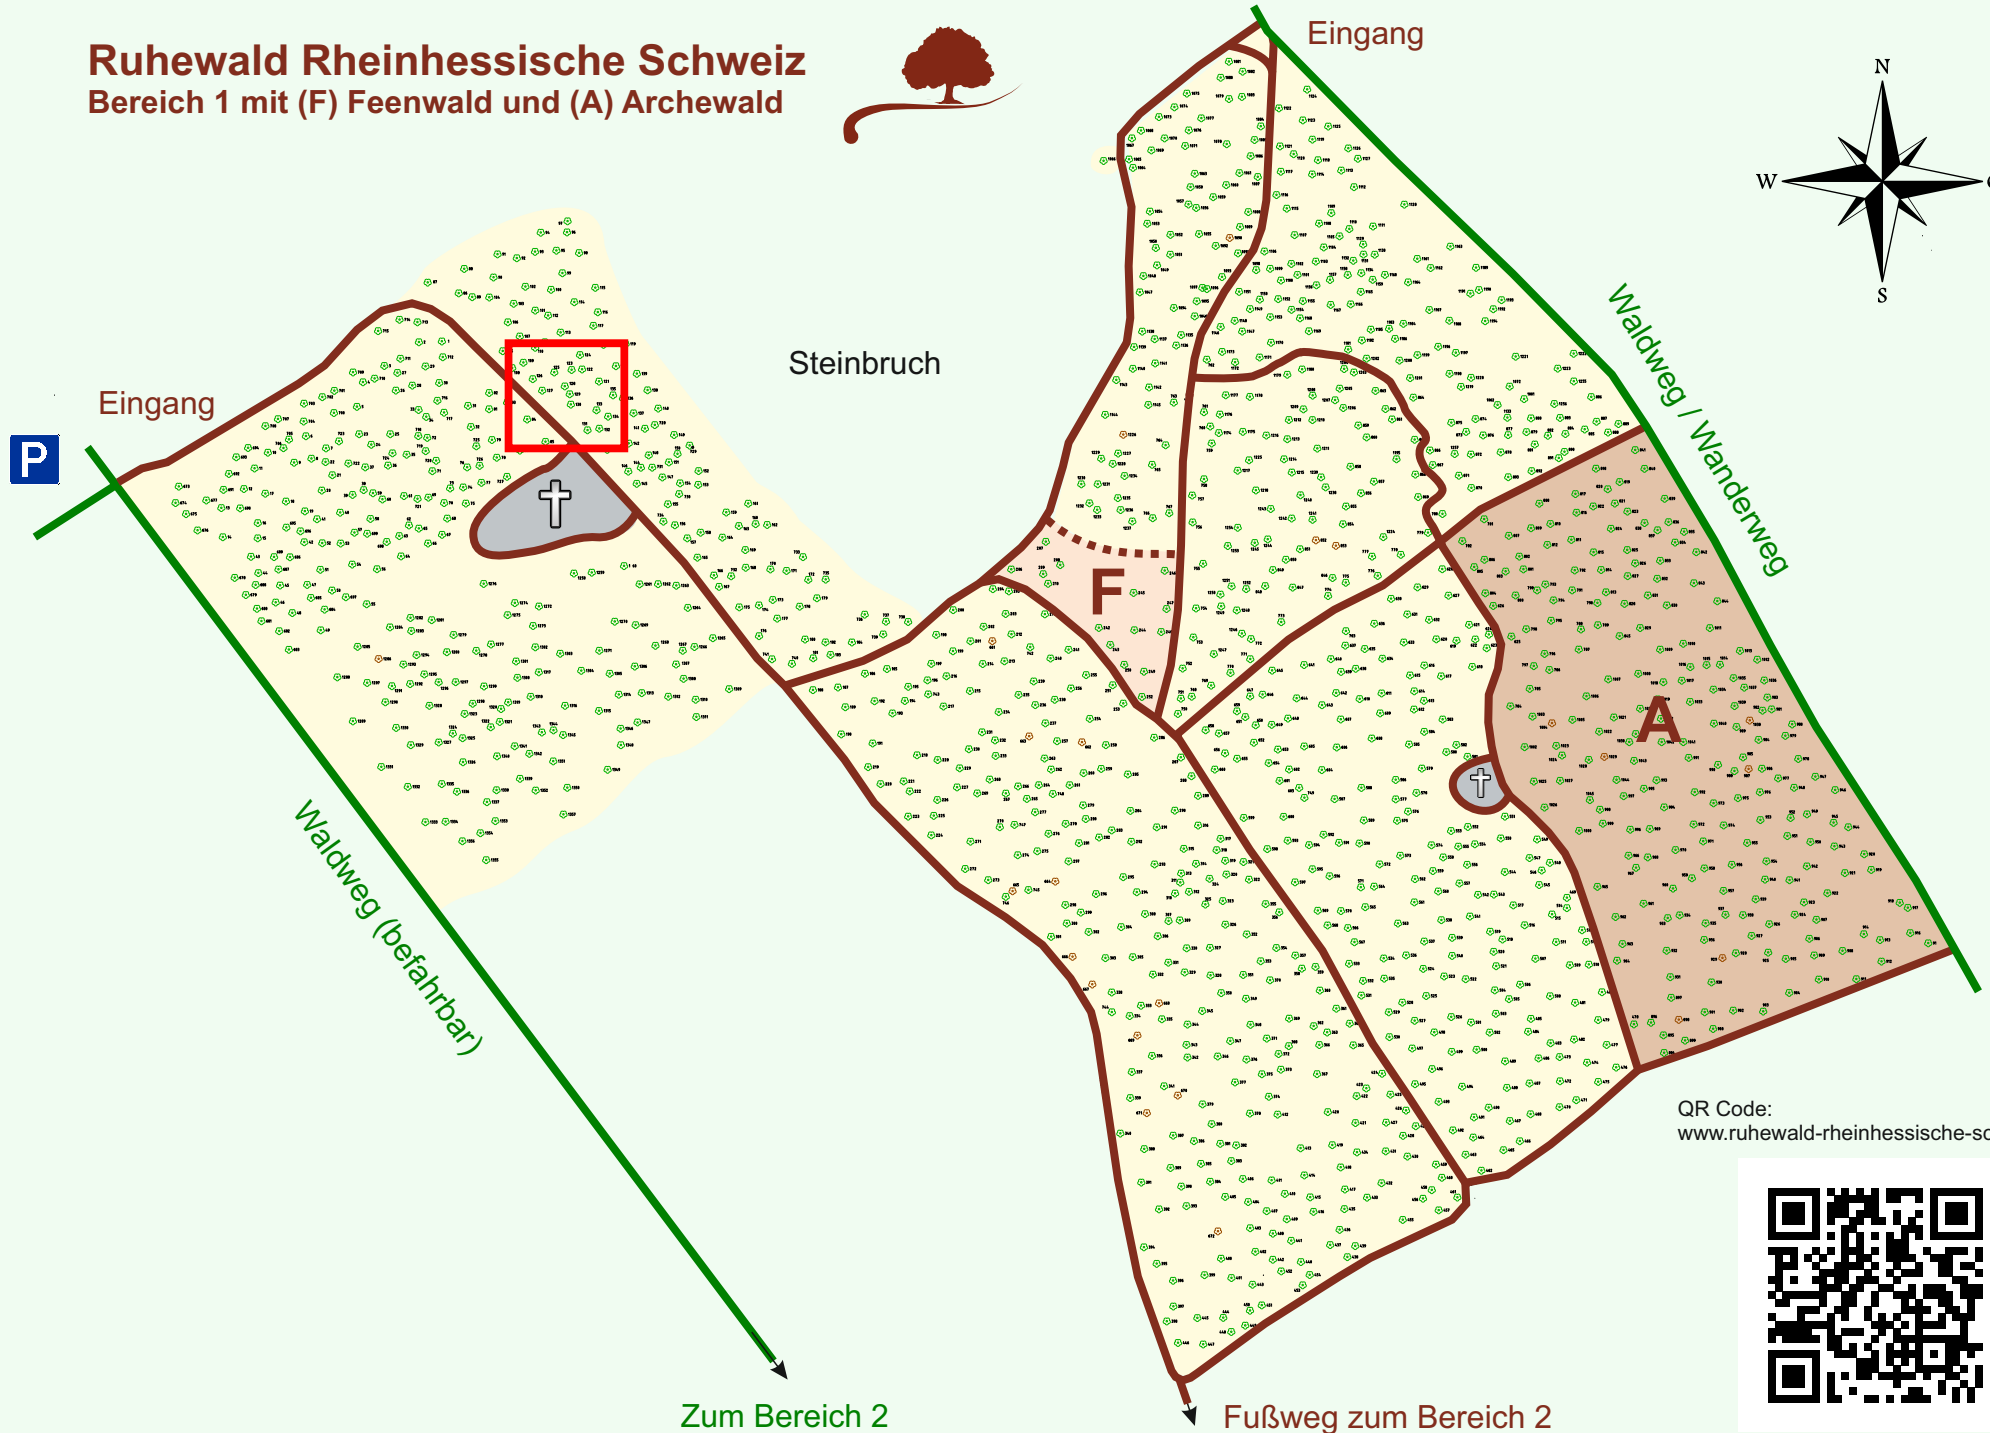

# Ruhewald Rhein Hessische Schweiz

## Bereich 1 mit (F) Feenwald und (A) Archewald

QR Code:  
[www.ruhewald-rhein Hessische-schweiz.de](http://www.ruhewald-rhein Hessische-schweiz.de)