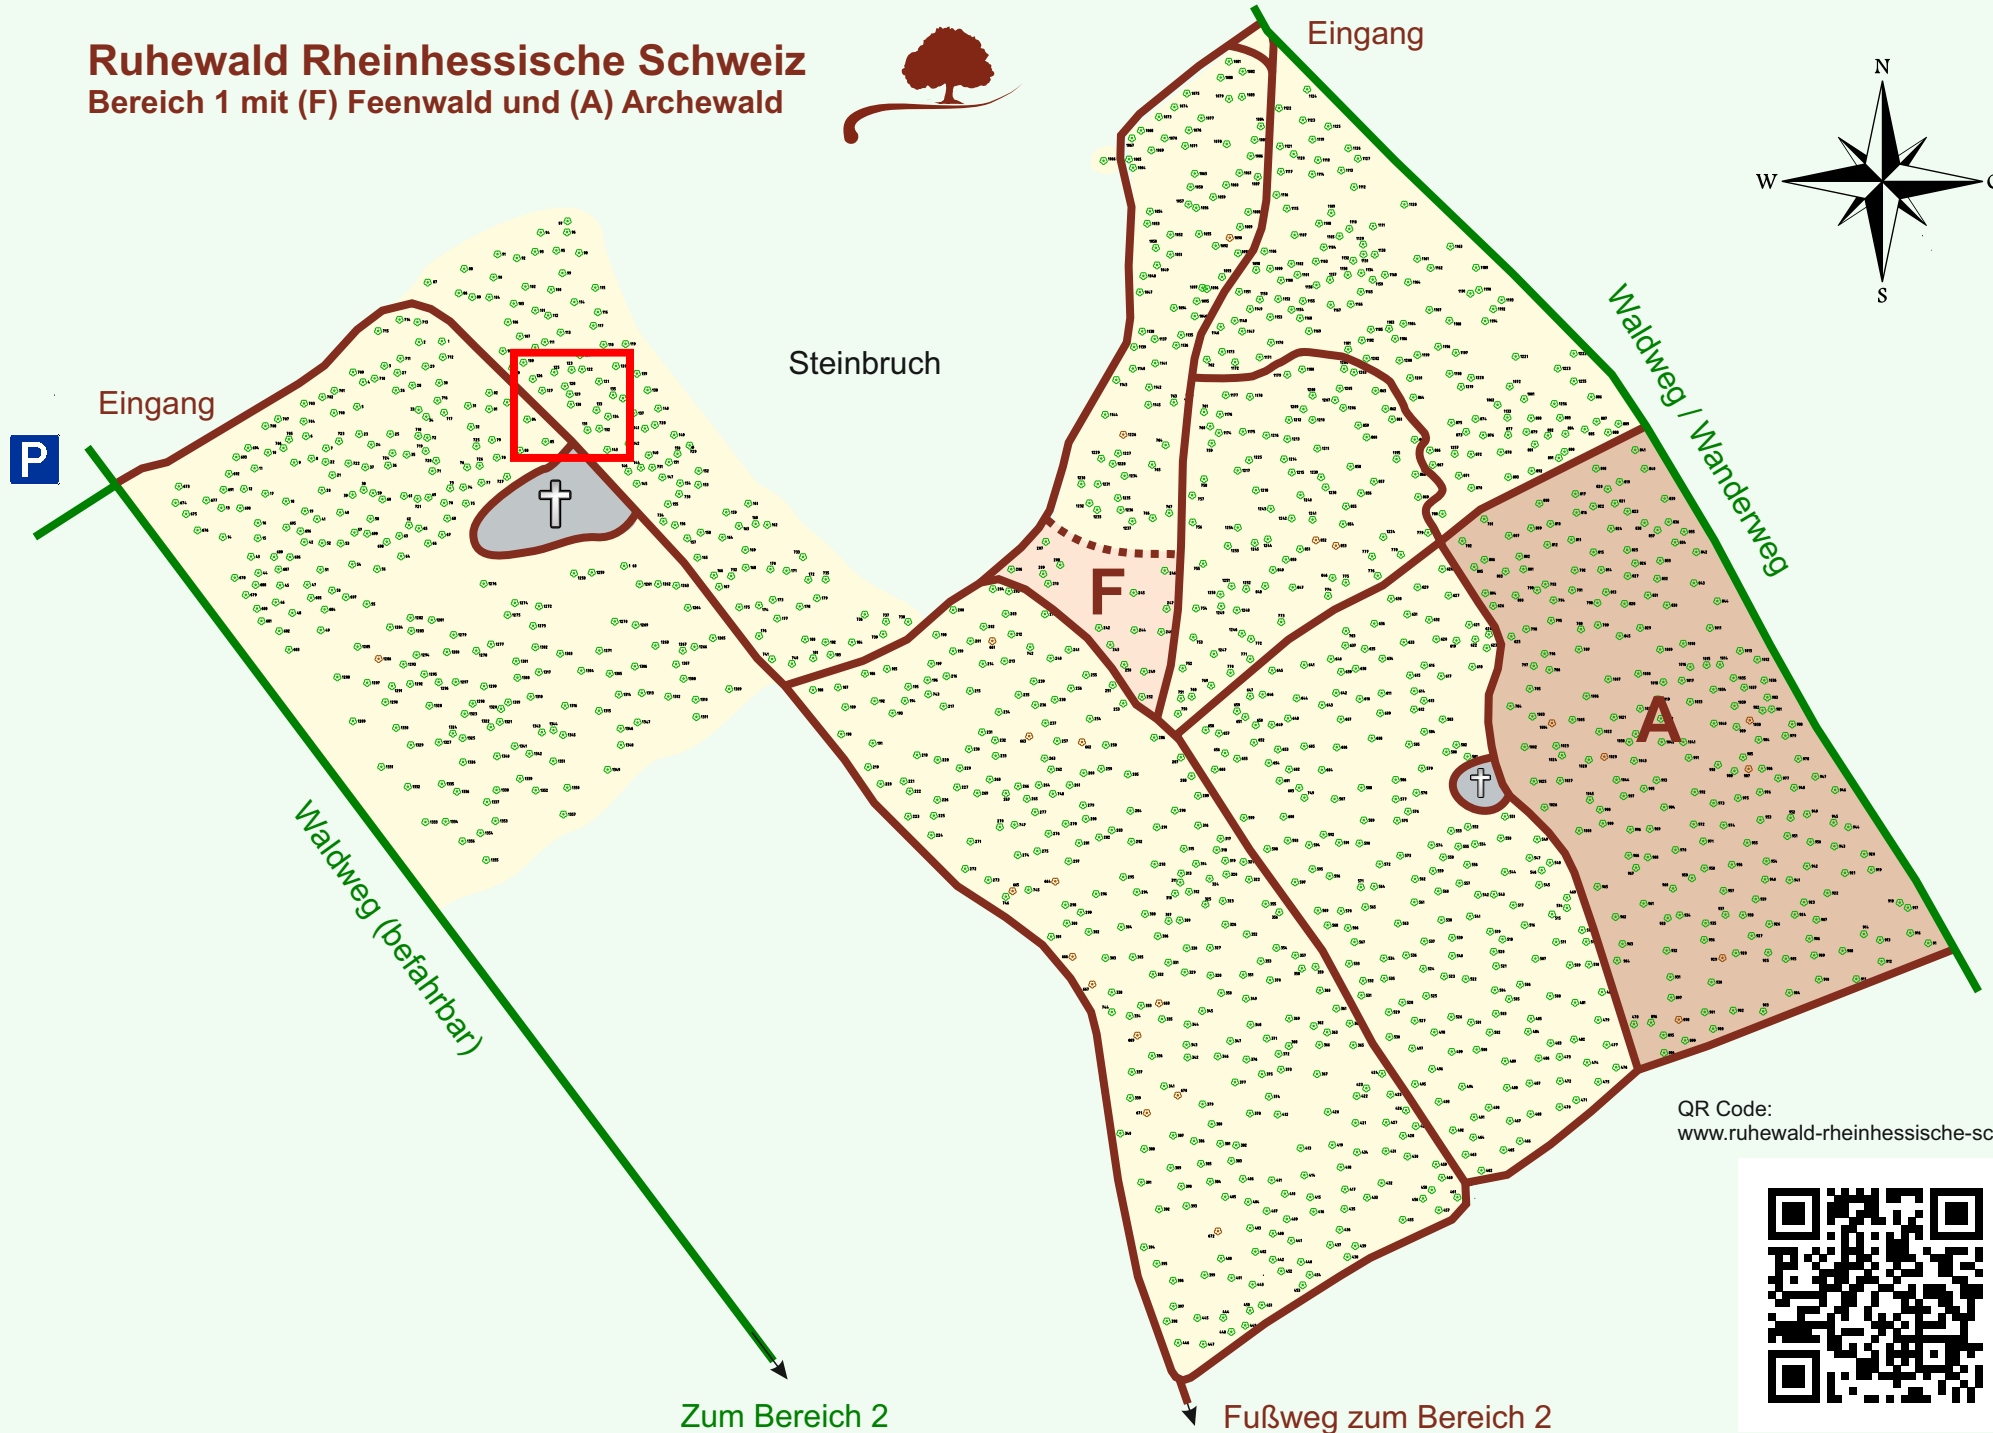

# Ruhewald Rhein Hessische Schweiz

## Bereich 1 mit (F) Feenwald und (A) Archewald

QR Code:  
[www.ruhewald-rhein Hessische-schweiz.de](http://www.ruhewald-rhein Hessische-schweiz.de)

Zum Bereich 2

Fußweg zum Bereich 2