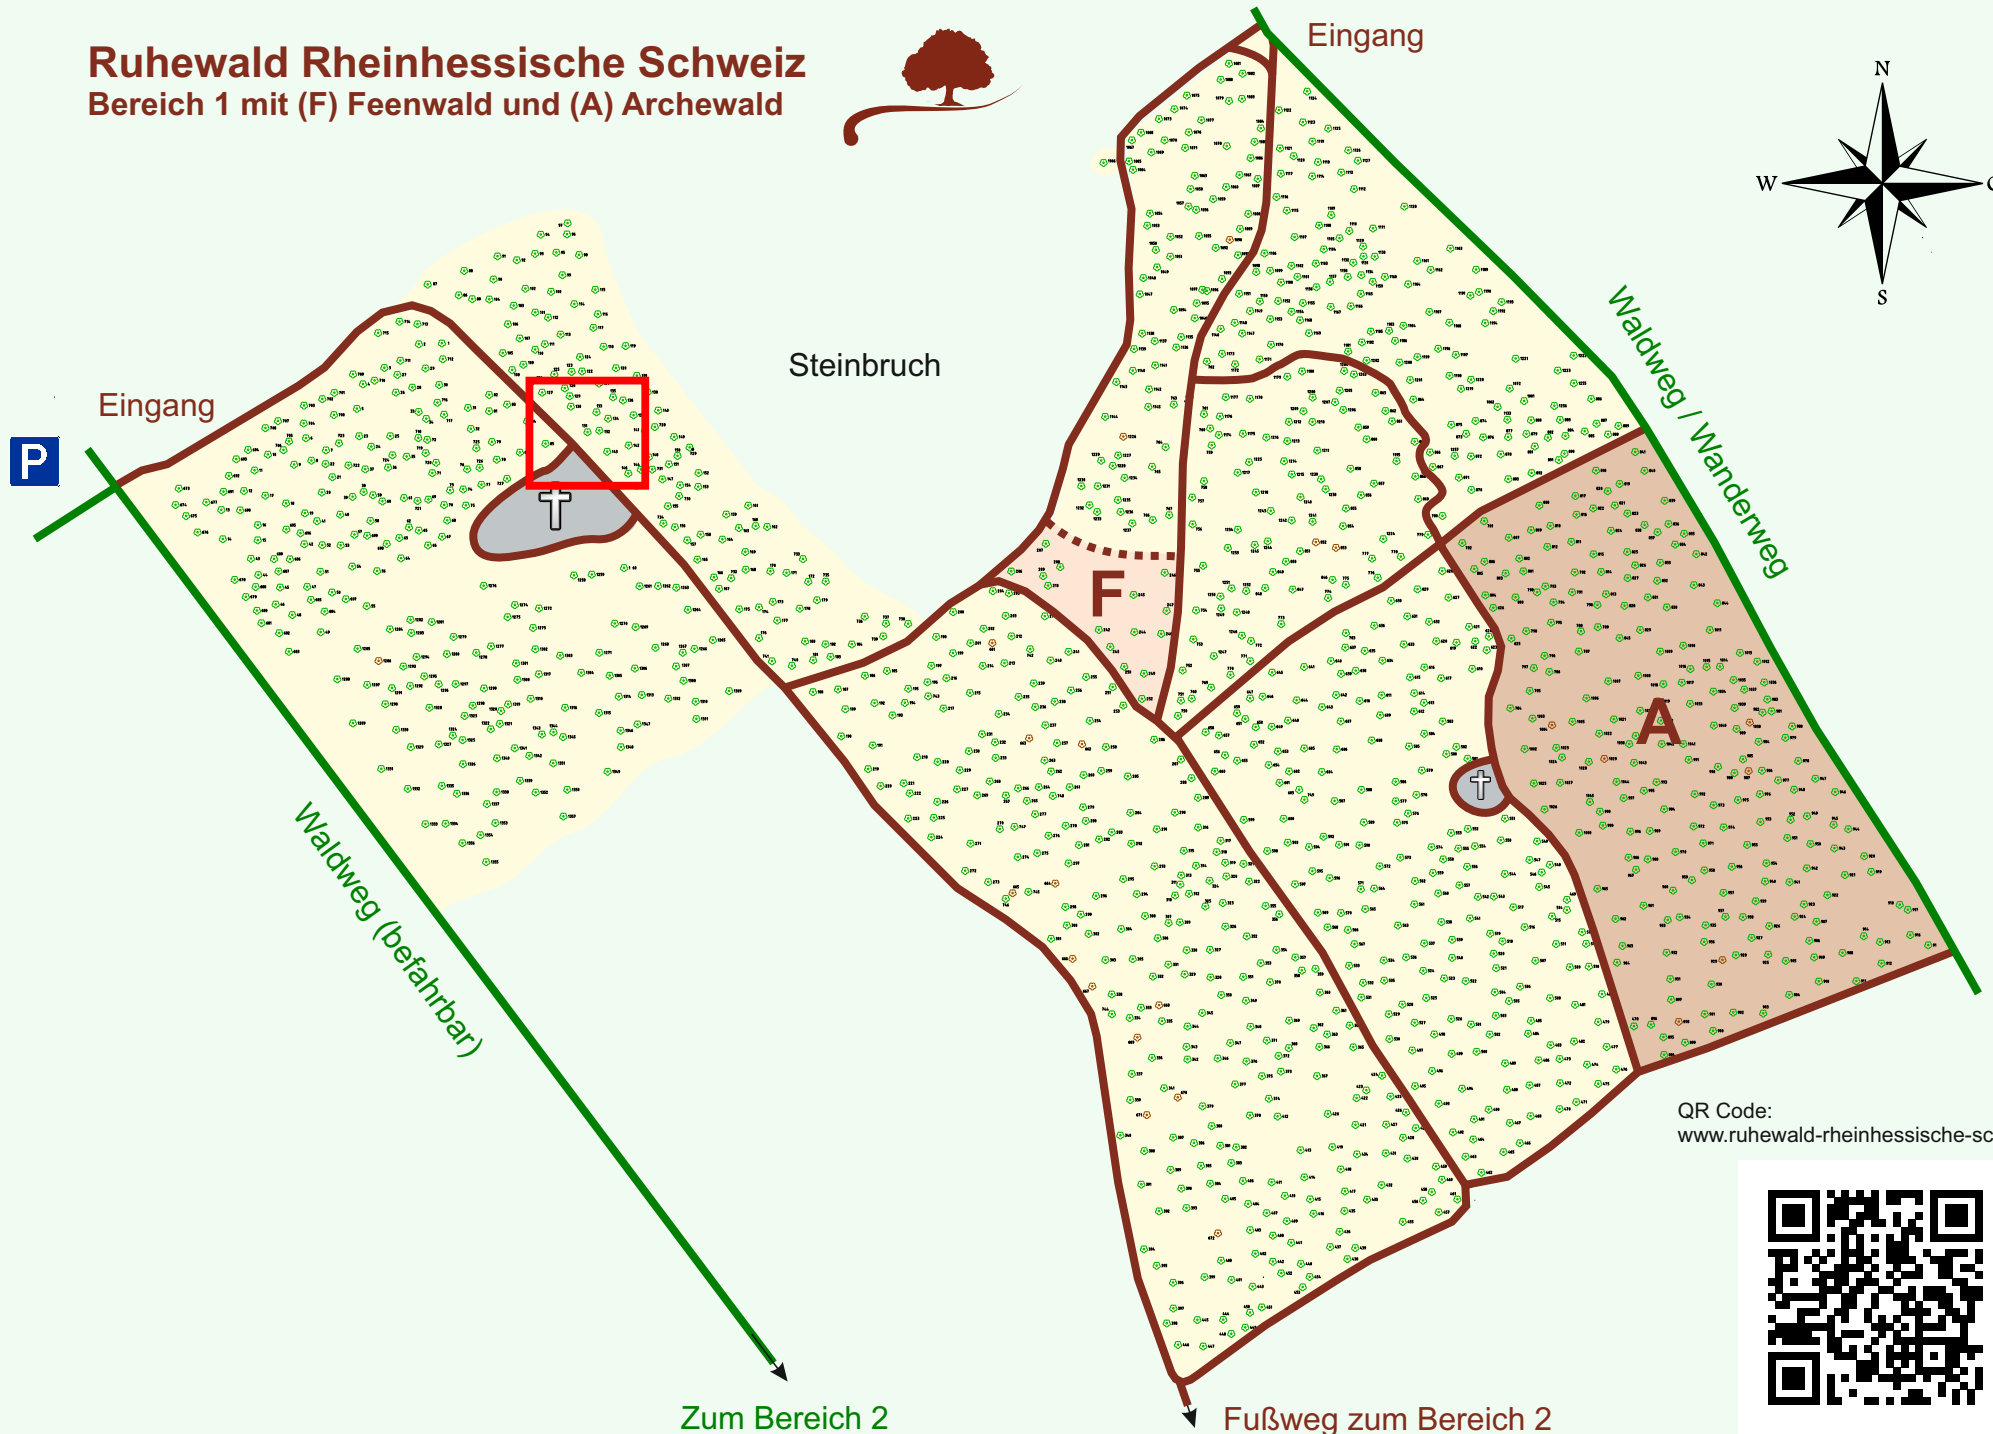

Ruhewald Rhein Hessische Schweiz

Bereich 1 mit (F) Feenwald und (A) Archewald

QR Code:
www.ruhewald-rhein Hessische-schweiz.de