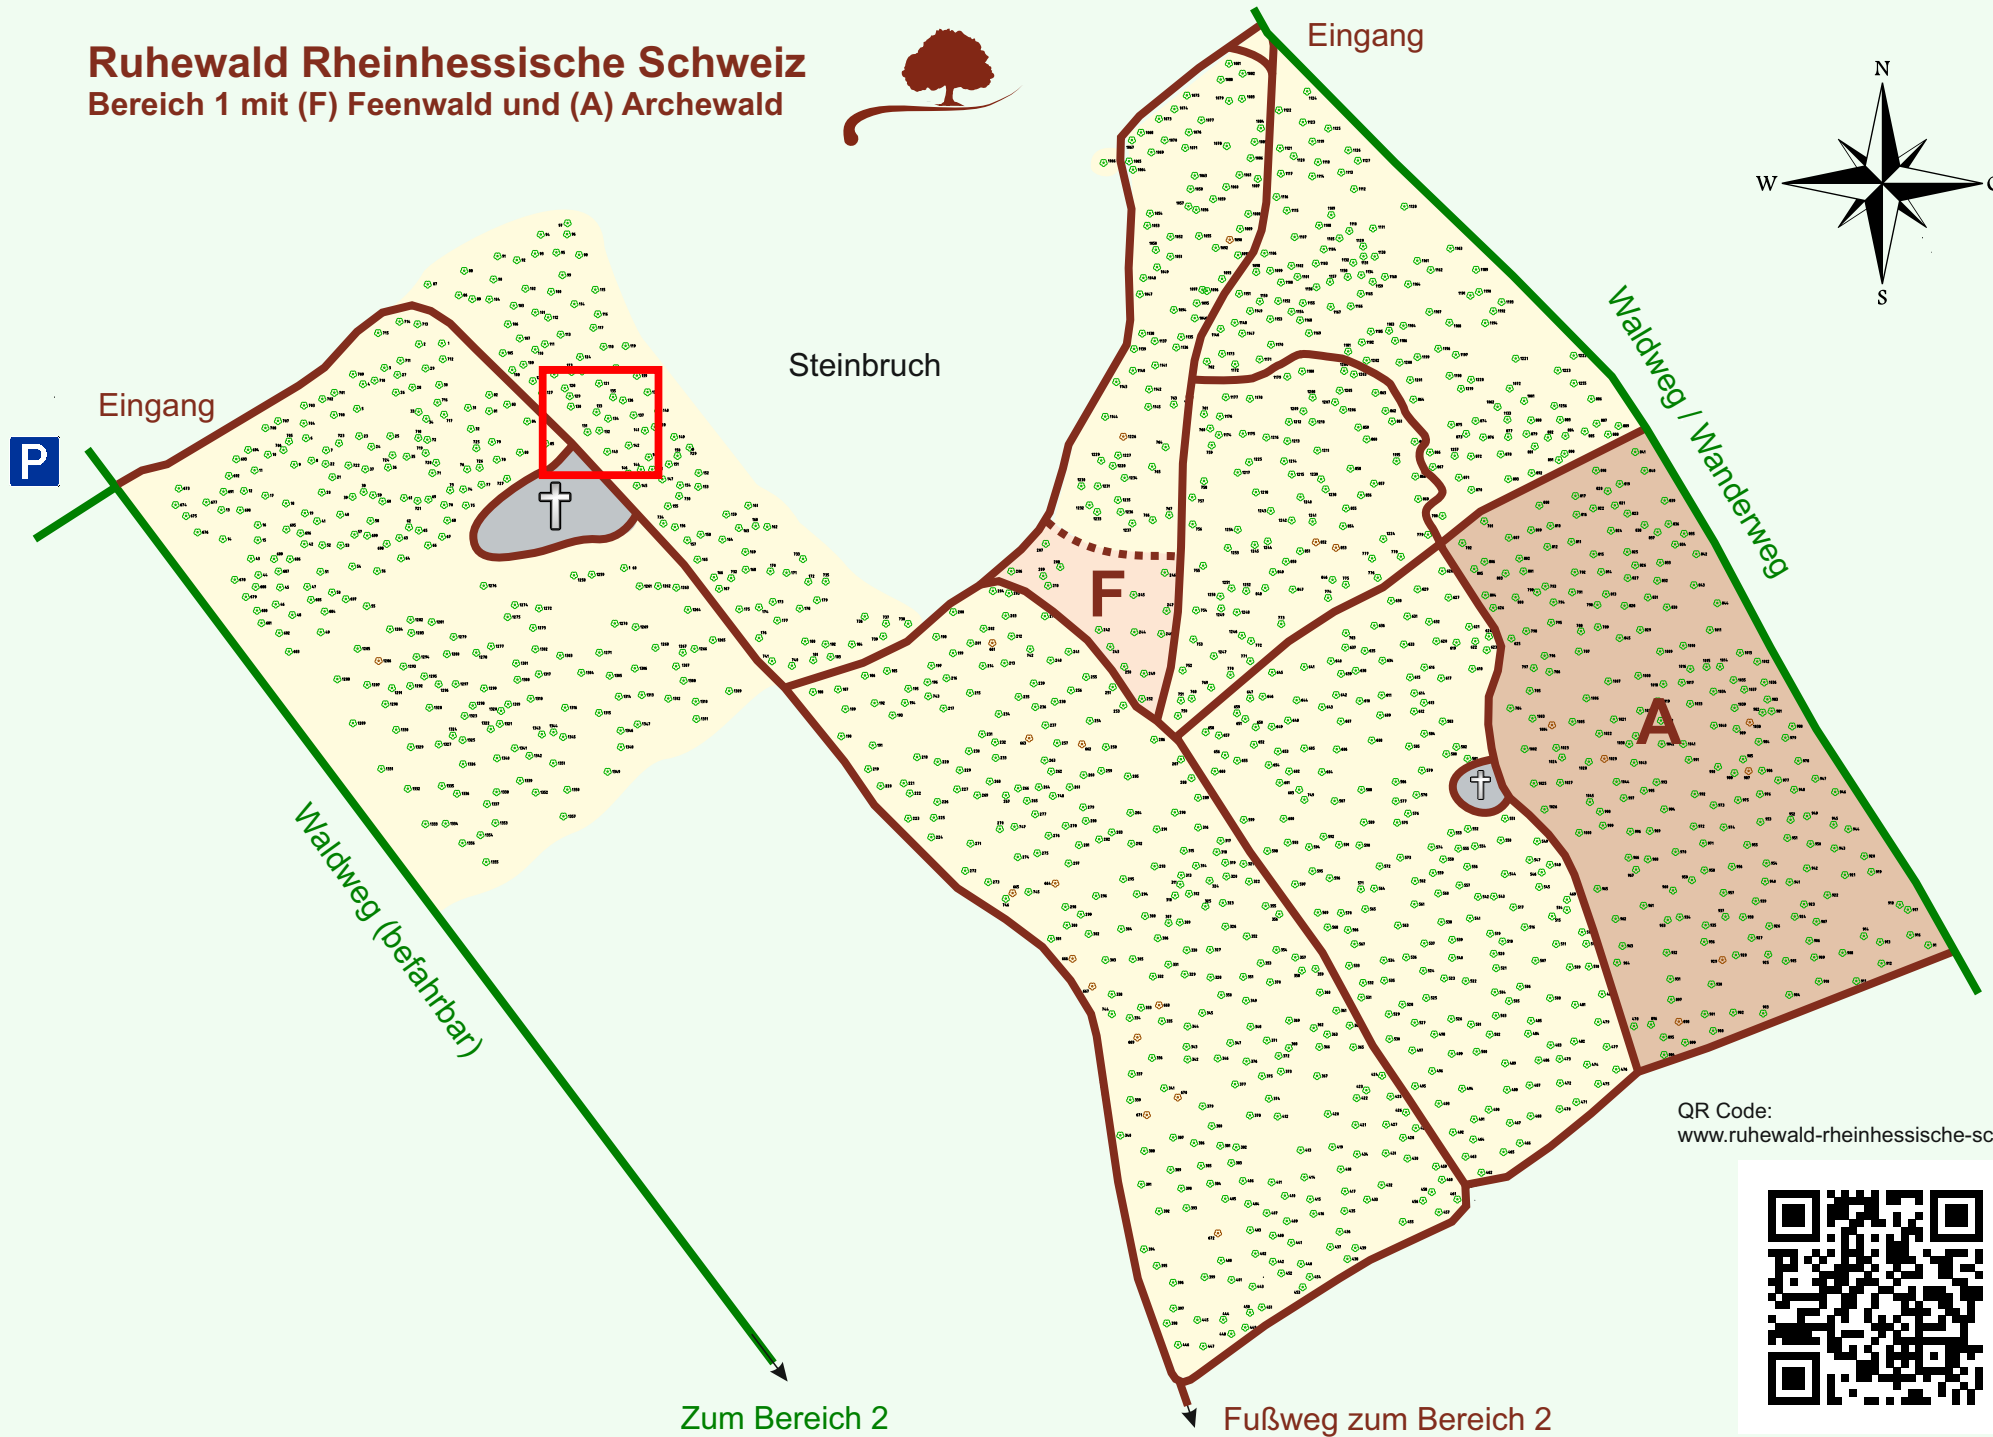

Ruhewald Rhein Hessische Schweiz

Bereich 1 mit (F) Feenwald und (A) Archewald

QR Code:
www.ruhewald-rhein Hessische-schweiz.de