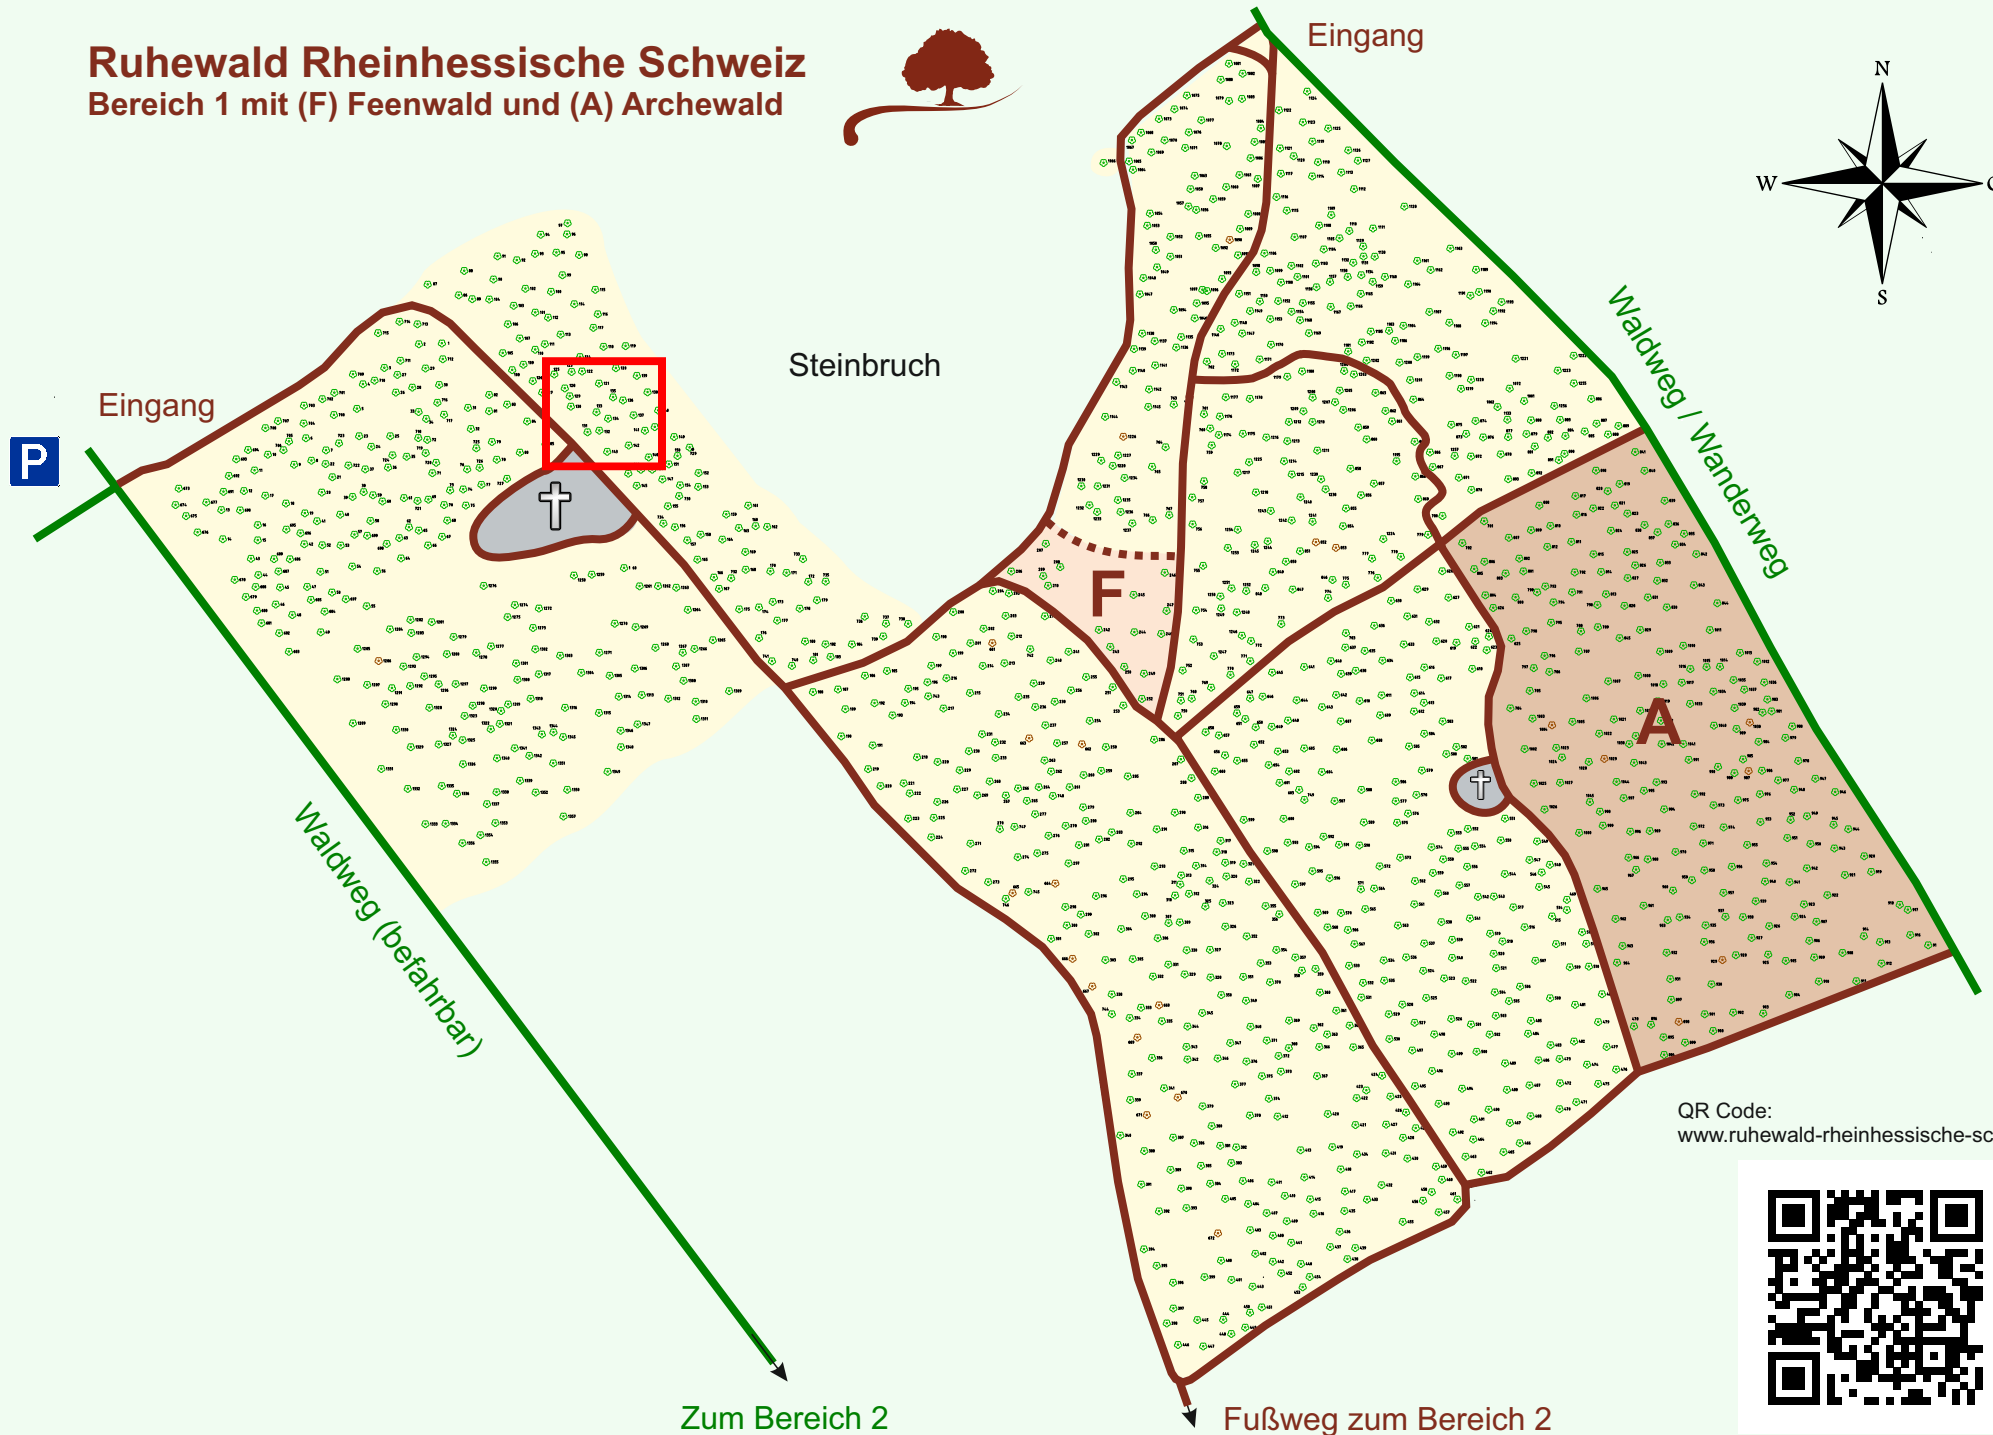

# Ruhewald Rhein Hessische Schweiz

## Bereich 1 mit (F) Feenwald und (A) Archewald

QR Code:  
[www.ruhewald-rhein Hessische-schweiz.de](http://www.ruhewald-rhein Hessische-schweiz.de)