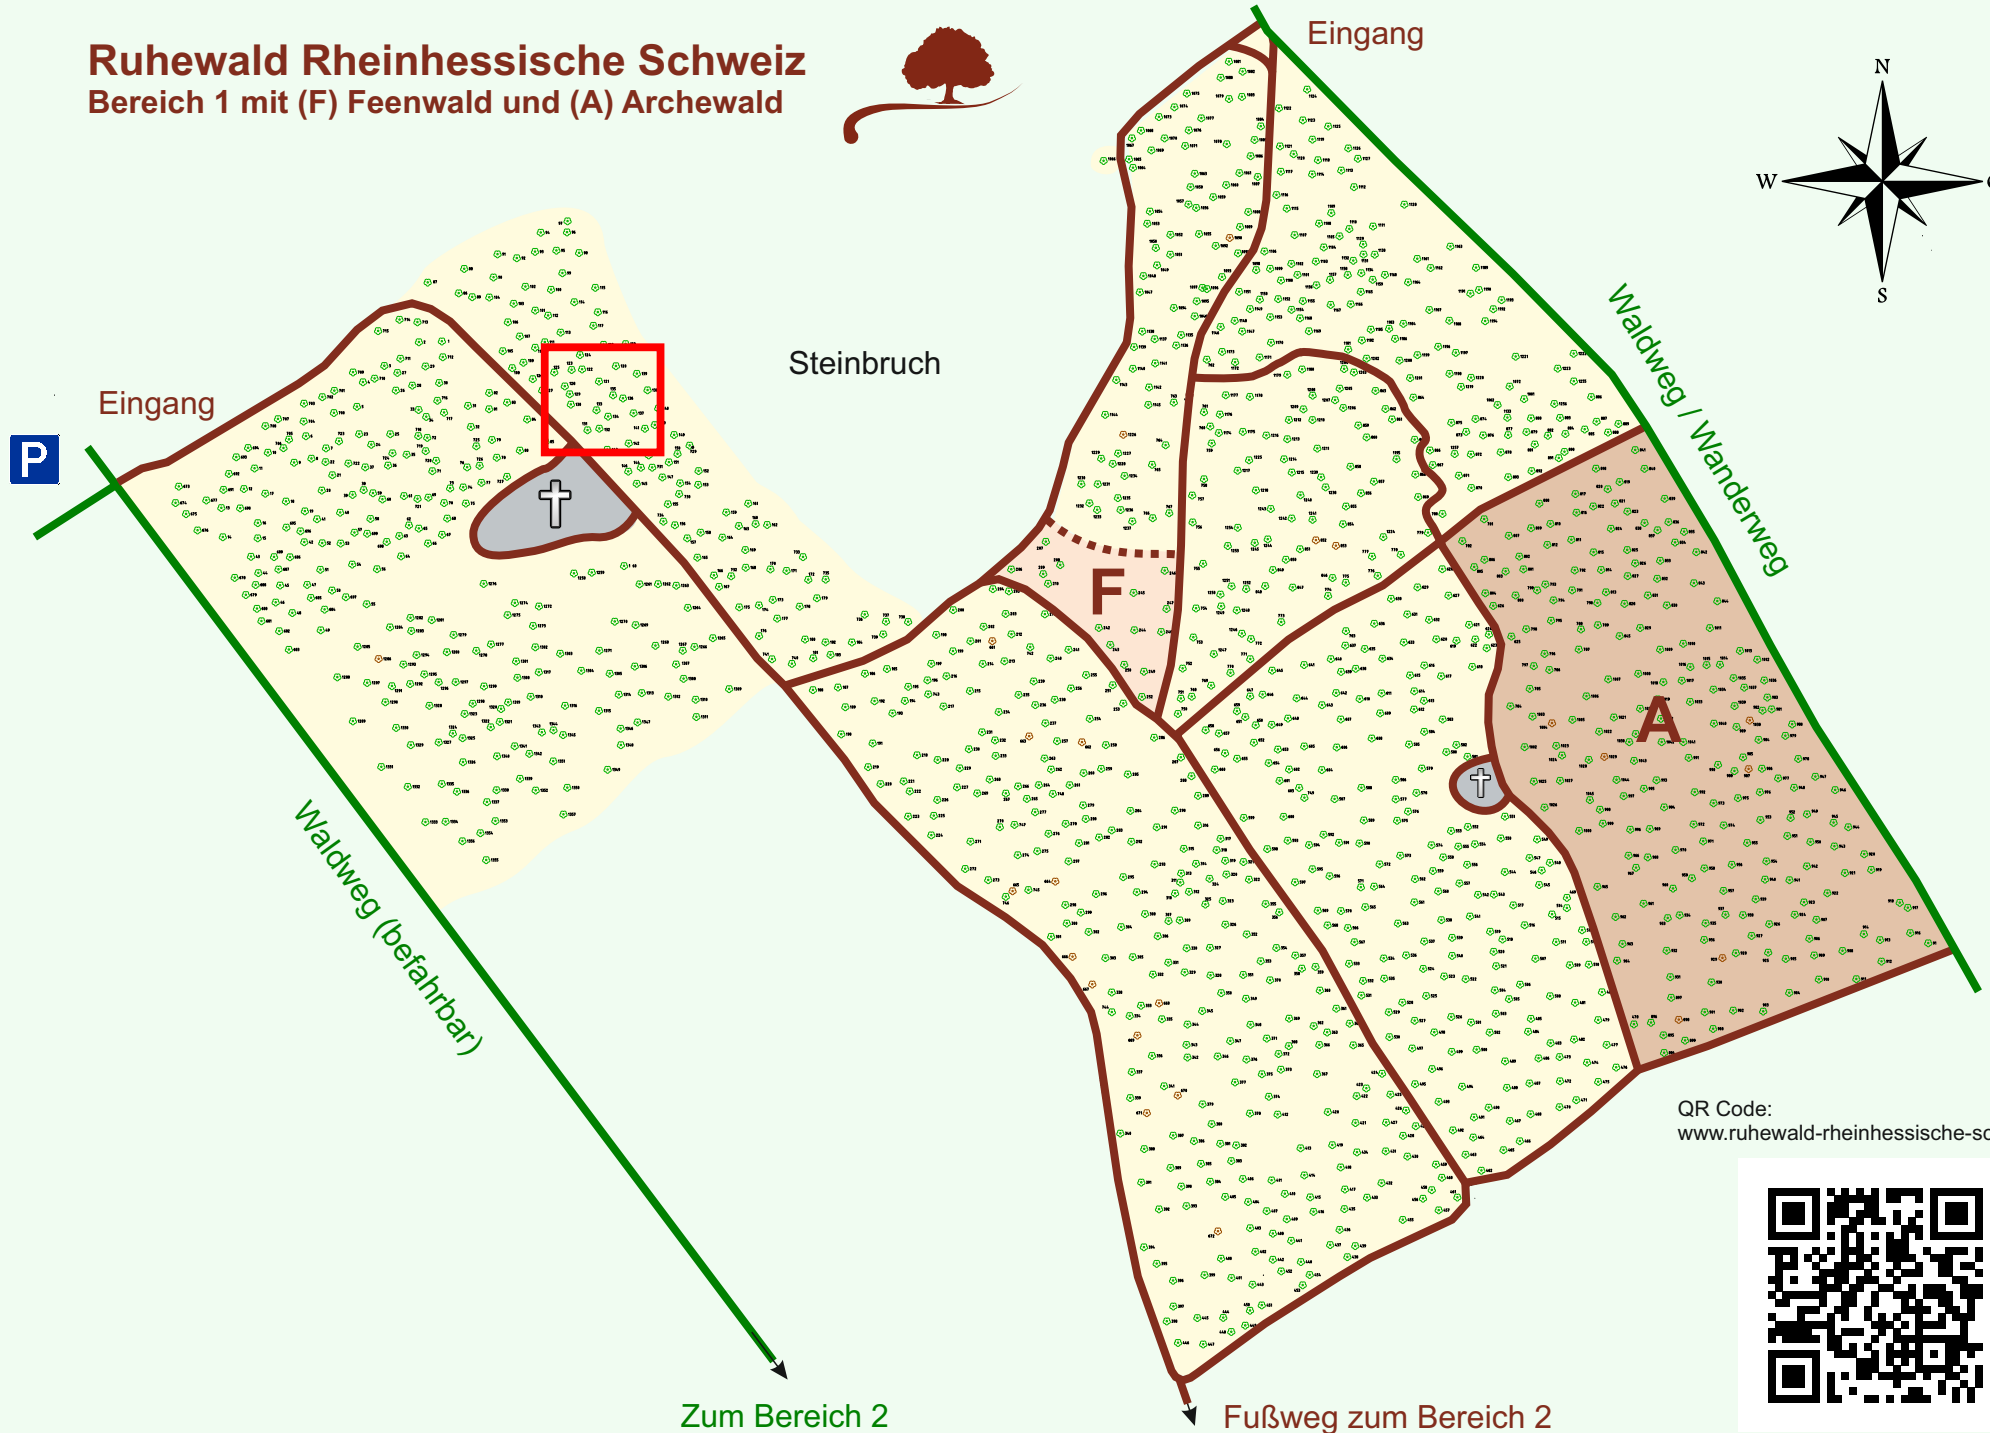

Ruhewald Rhein Hessische Schweiz

Bereich 1 mit (F) Feenwald und (A) Archewald

QR Code:
www.ruhewald-rhein Hessische-schweiz.de