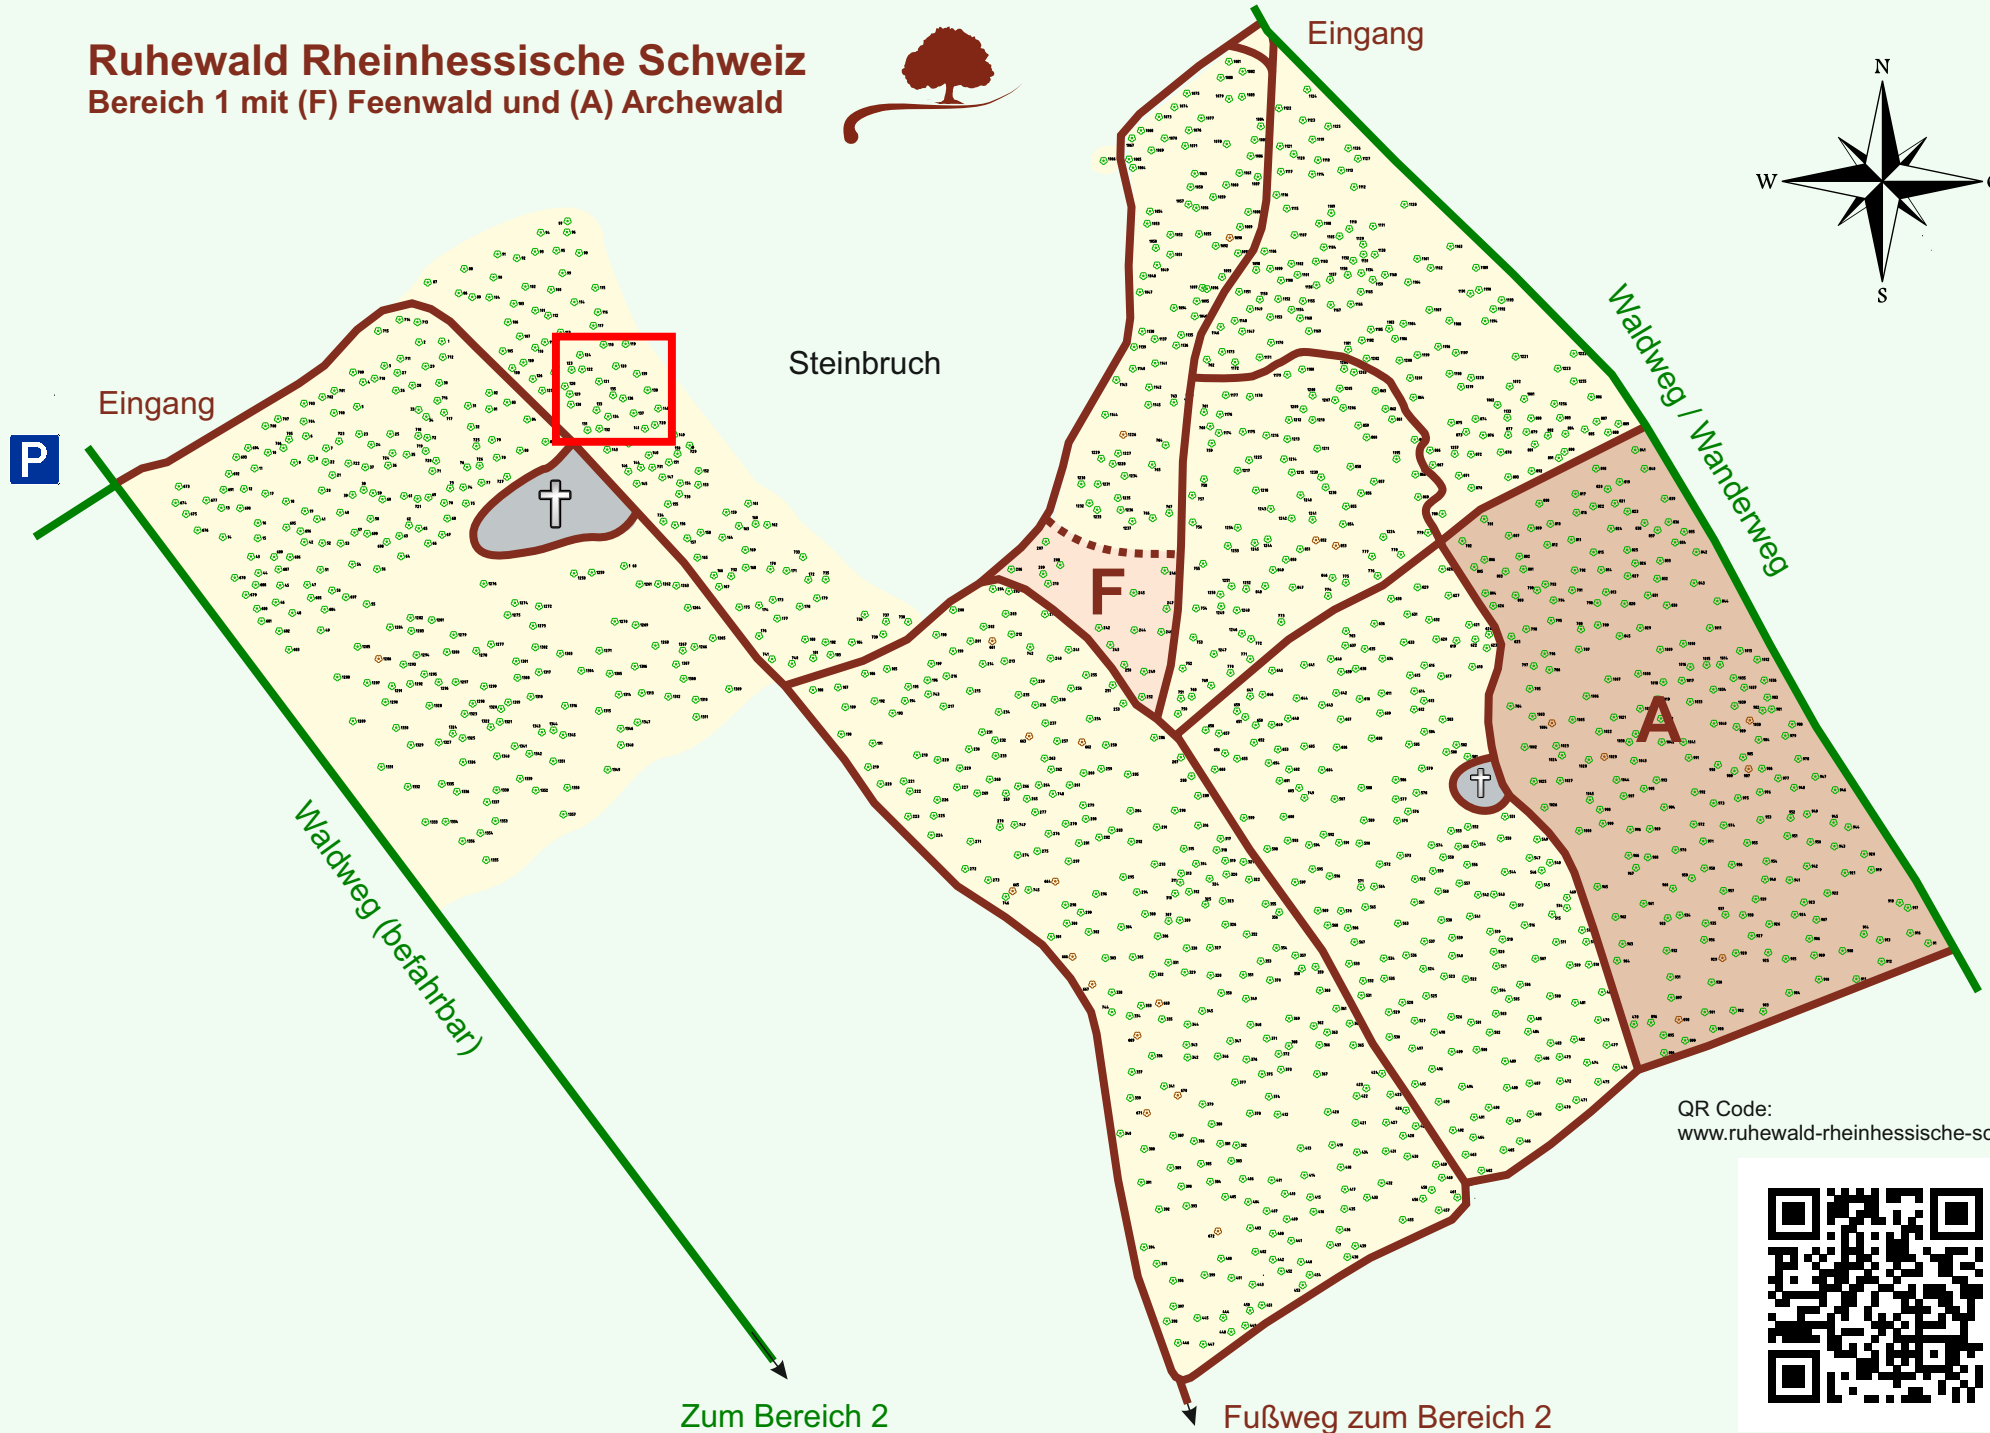

Ruhewald Rhein Hessische Schweiz

Bereich 1 mit (F) Feenwald und (A) Archewald

QR Code:
www.ruhewald-rhein Hessische-schweiz.de