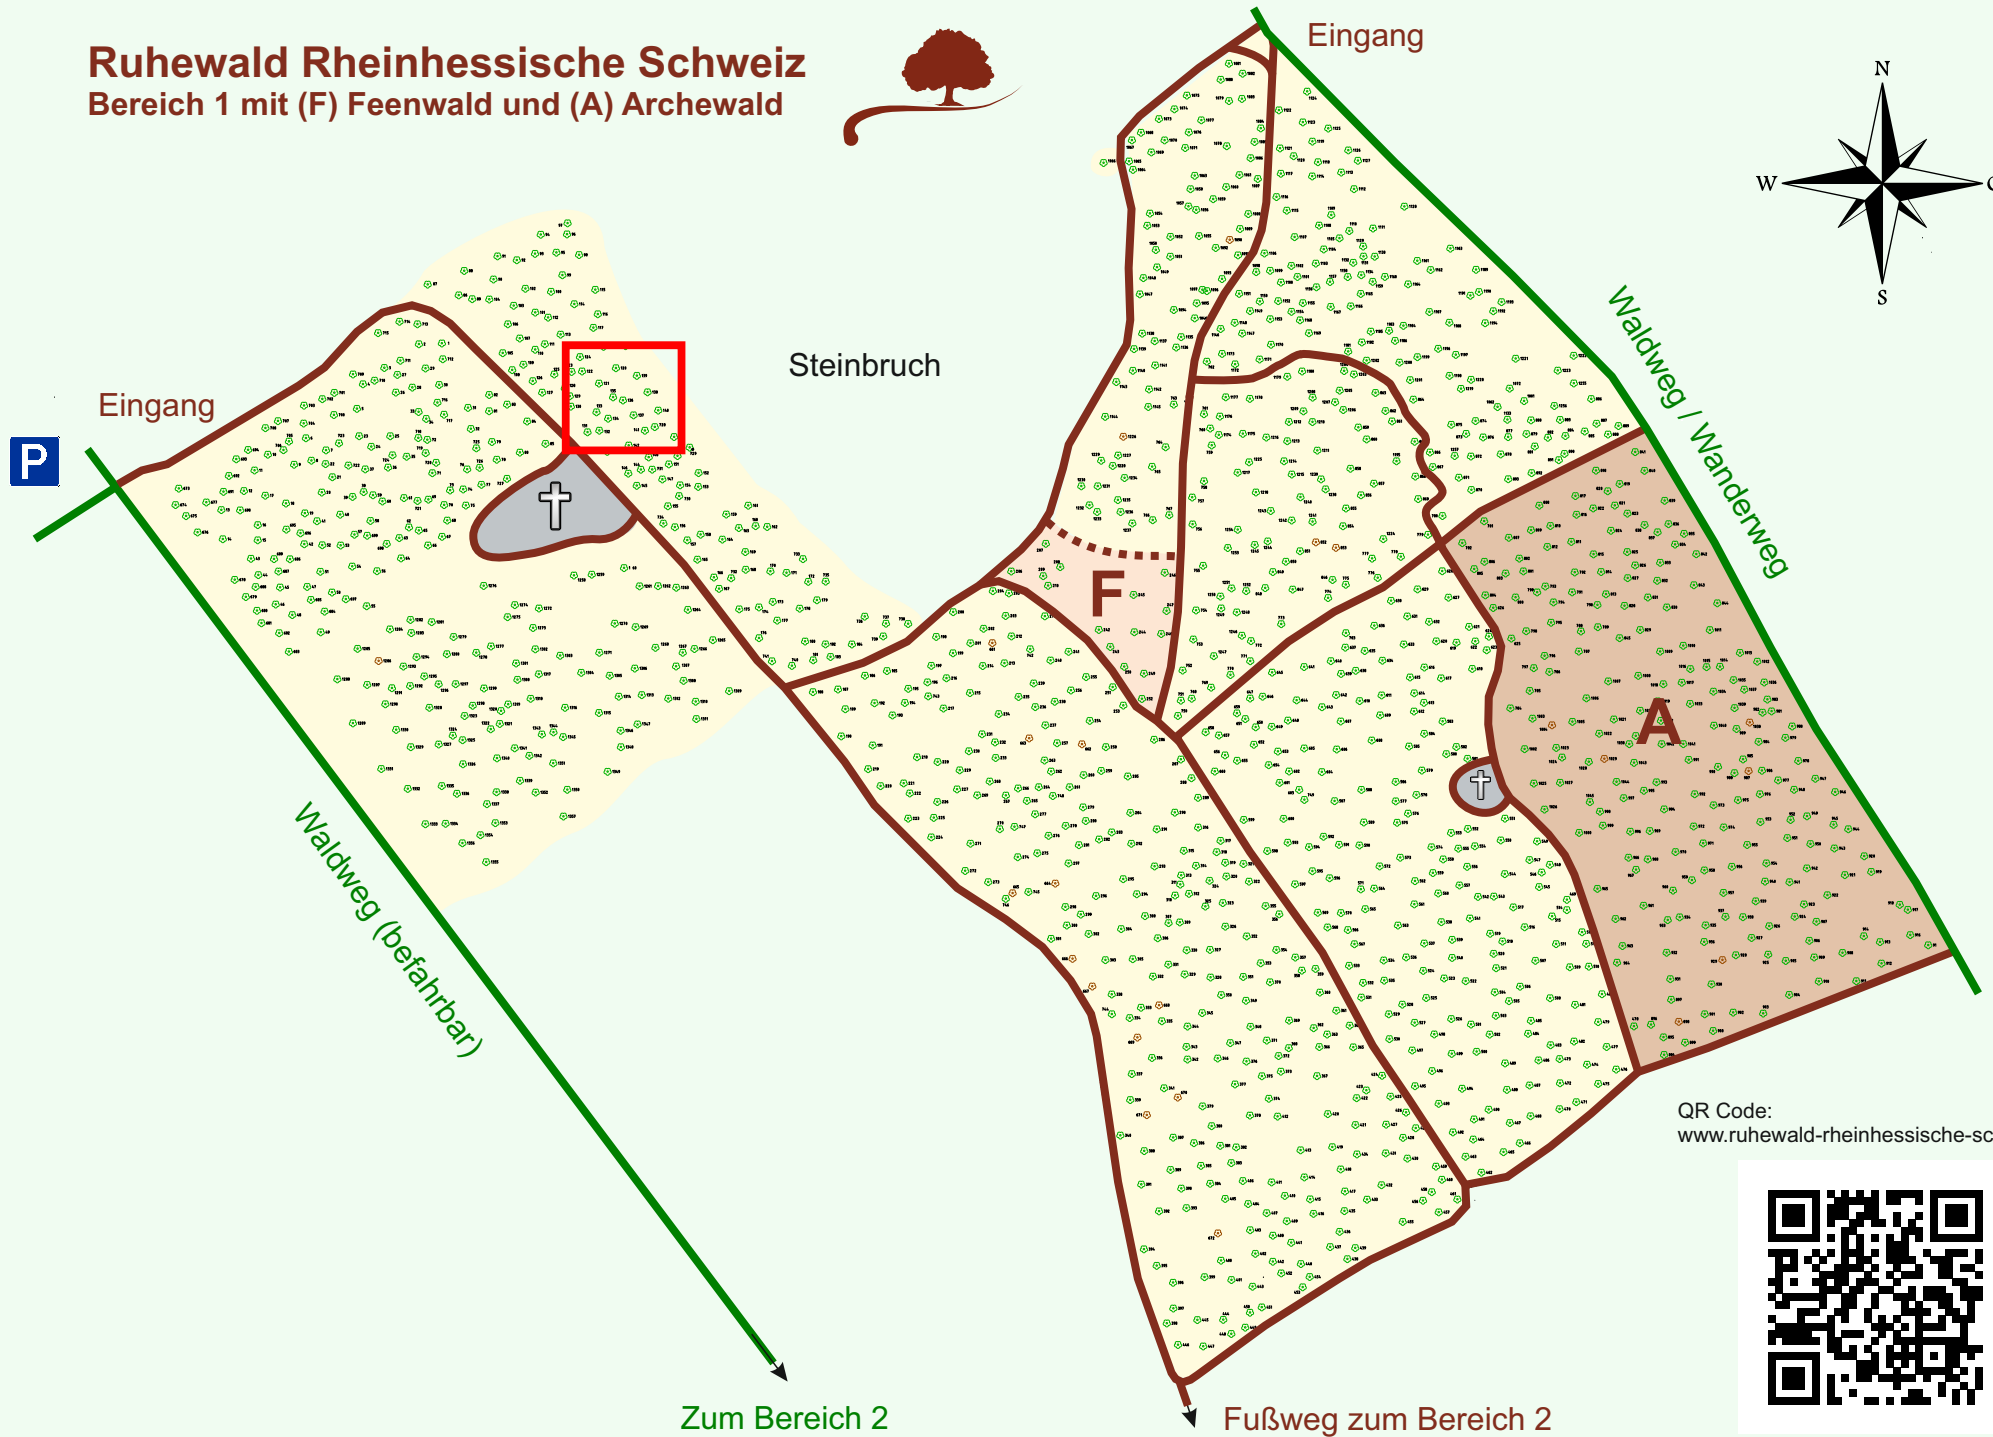

Ruhewald Rhein Hessische Schweiz

Bereich 1 mit (F) Feenwald und (A) Archewald

QR Code:
www.ruhewald-rhein Hessische-schweiz.de