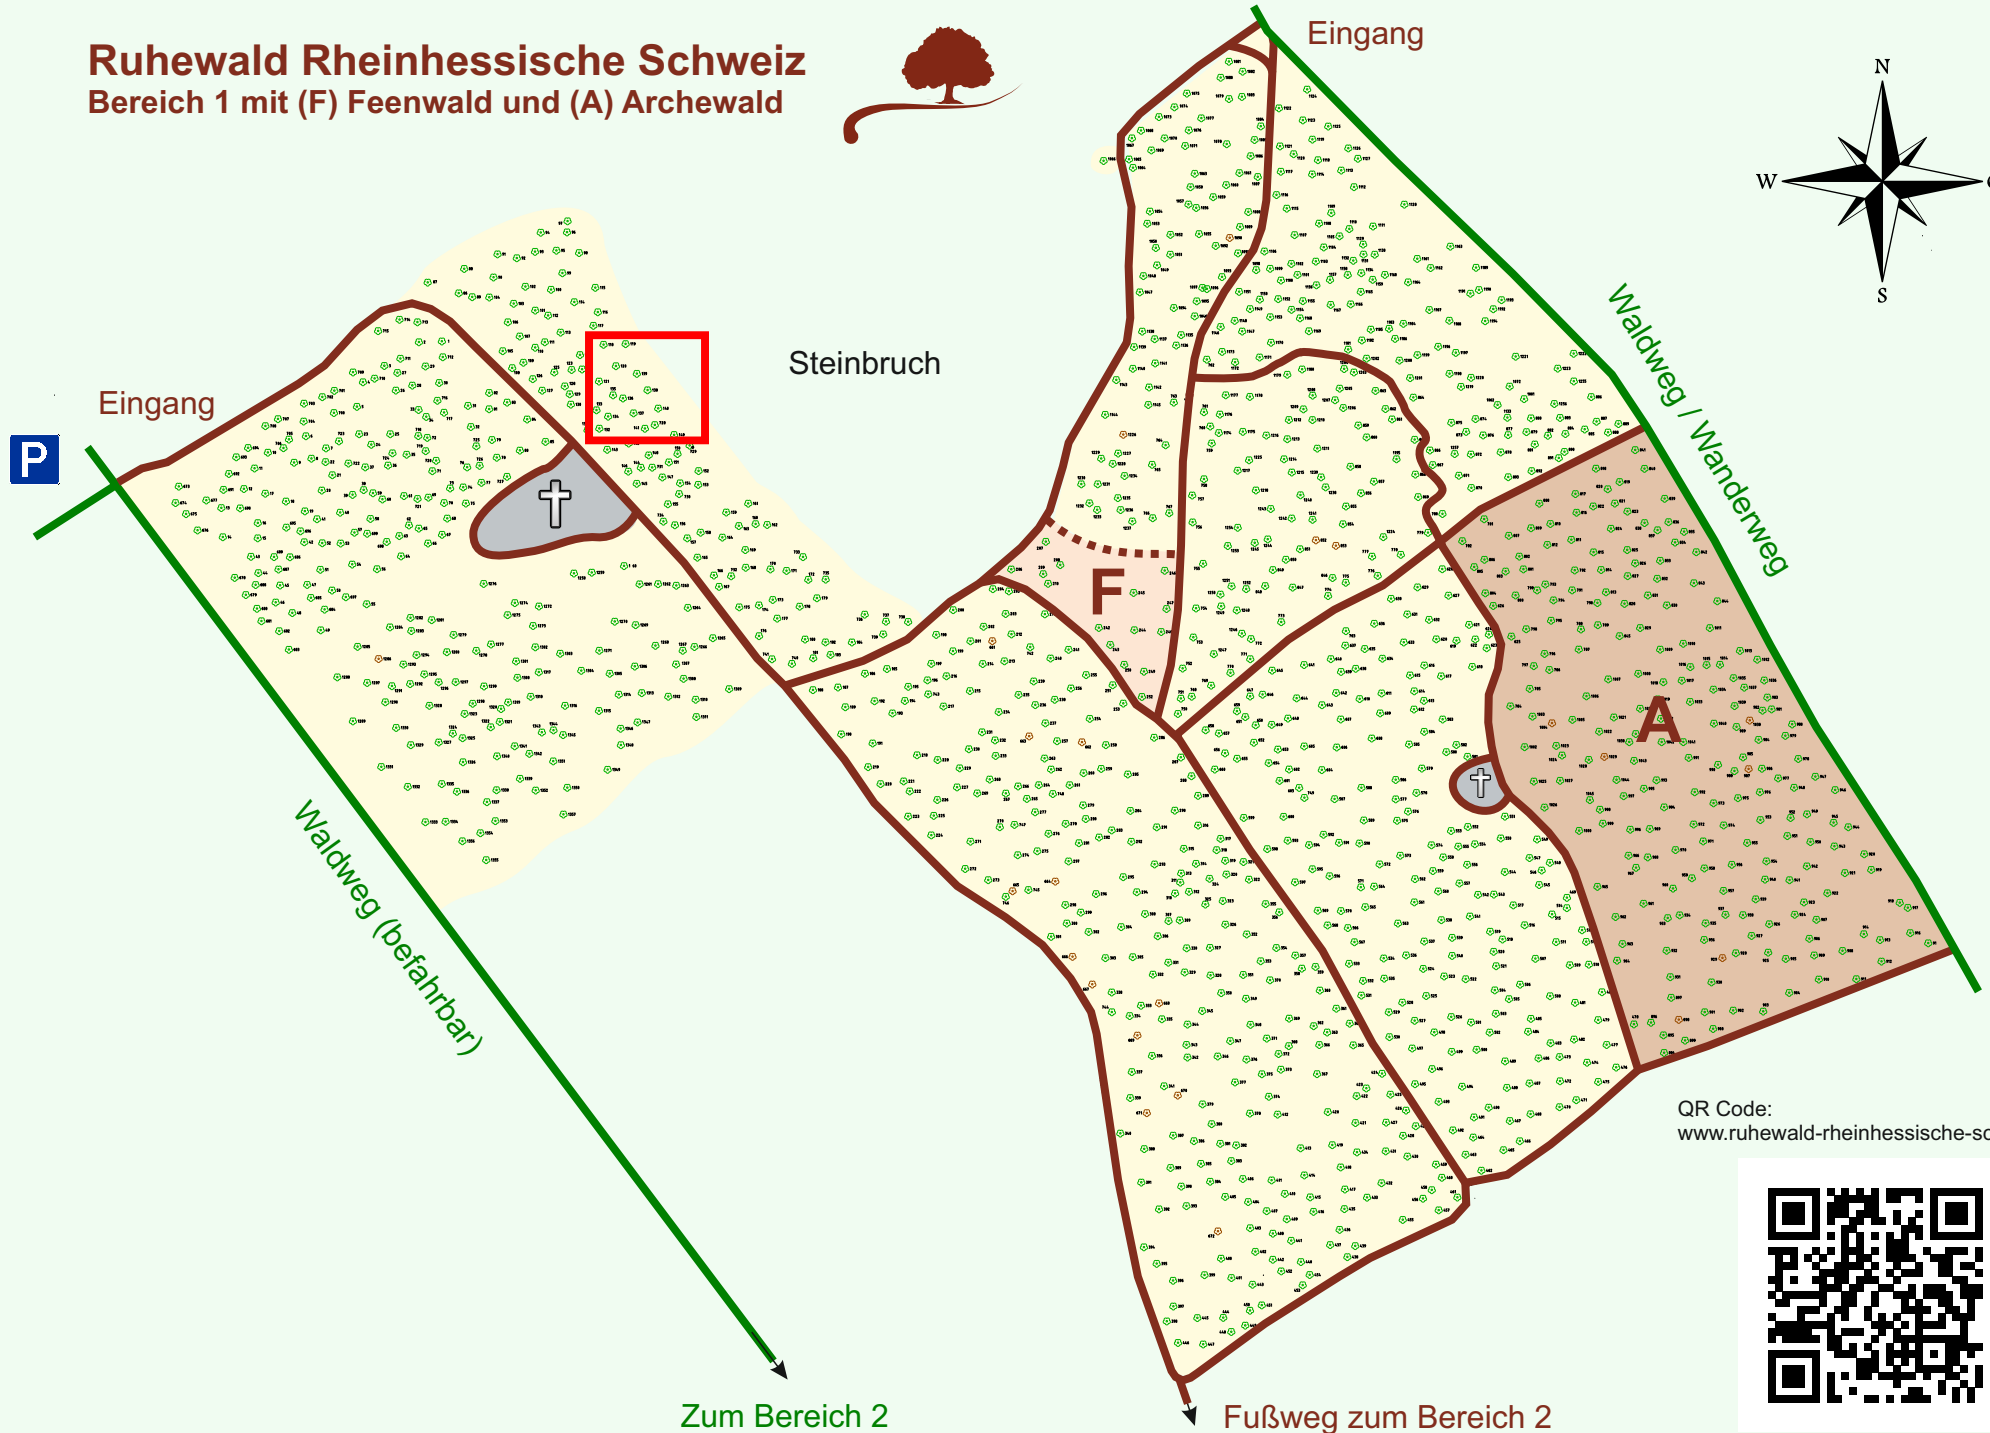

# Ruhewald Rhein Hessische Schweiz

## Bereich 1 mit (F) Feenwald und (A) Archewald

QR Code:  
[www.ruhewald-rhein Hessische-schweiz.de](http://www.ruhewald-rhein Hessische-schweiz.de)