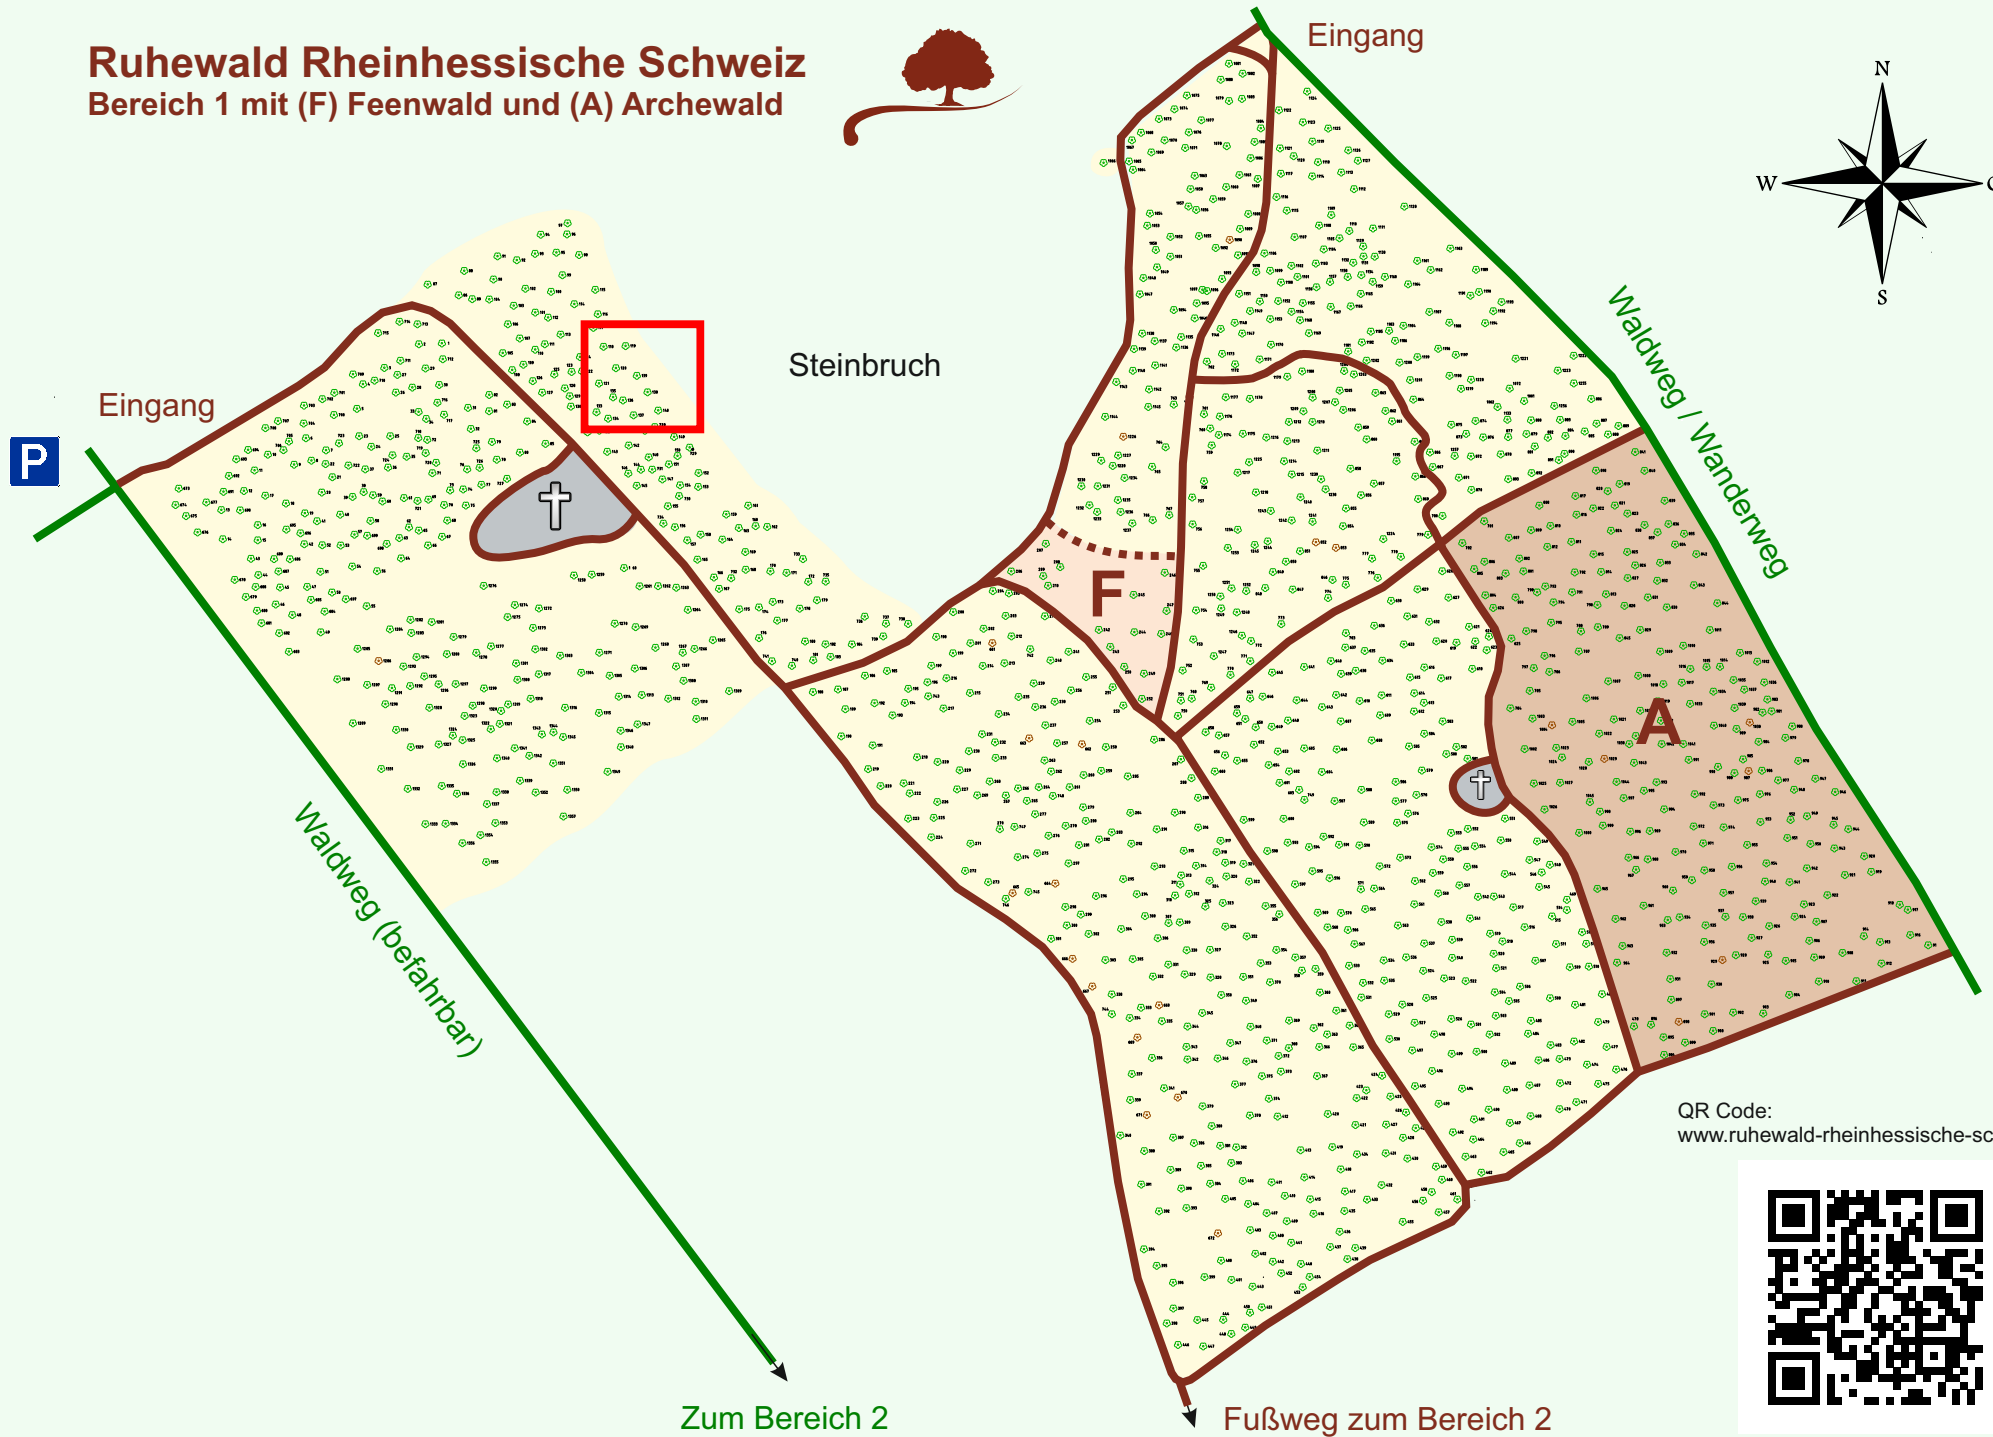

Ruhewald Rhein Hessische Schweiz

Bereich 1 mit (F) Feenwald und (A) Archewald

QR Code:
www.ruhewald-rhein Hessische-schweiz.de