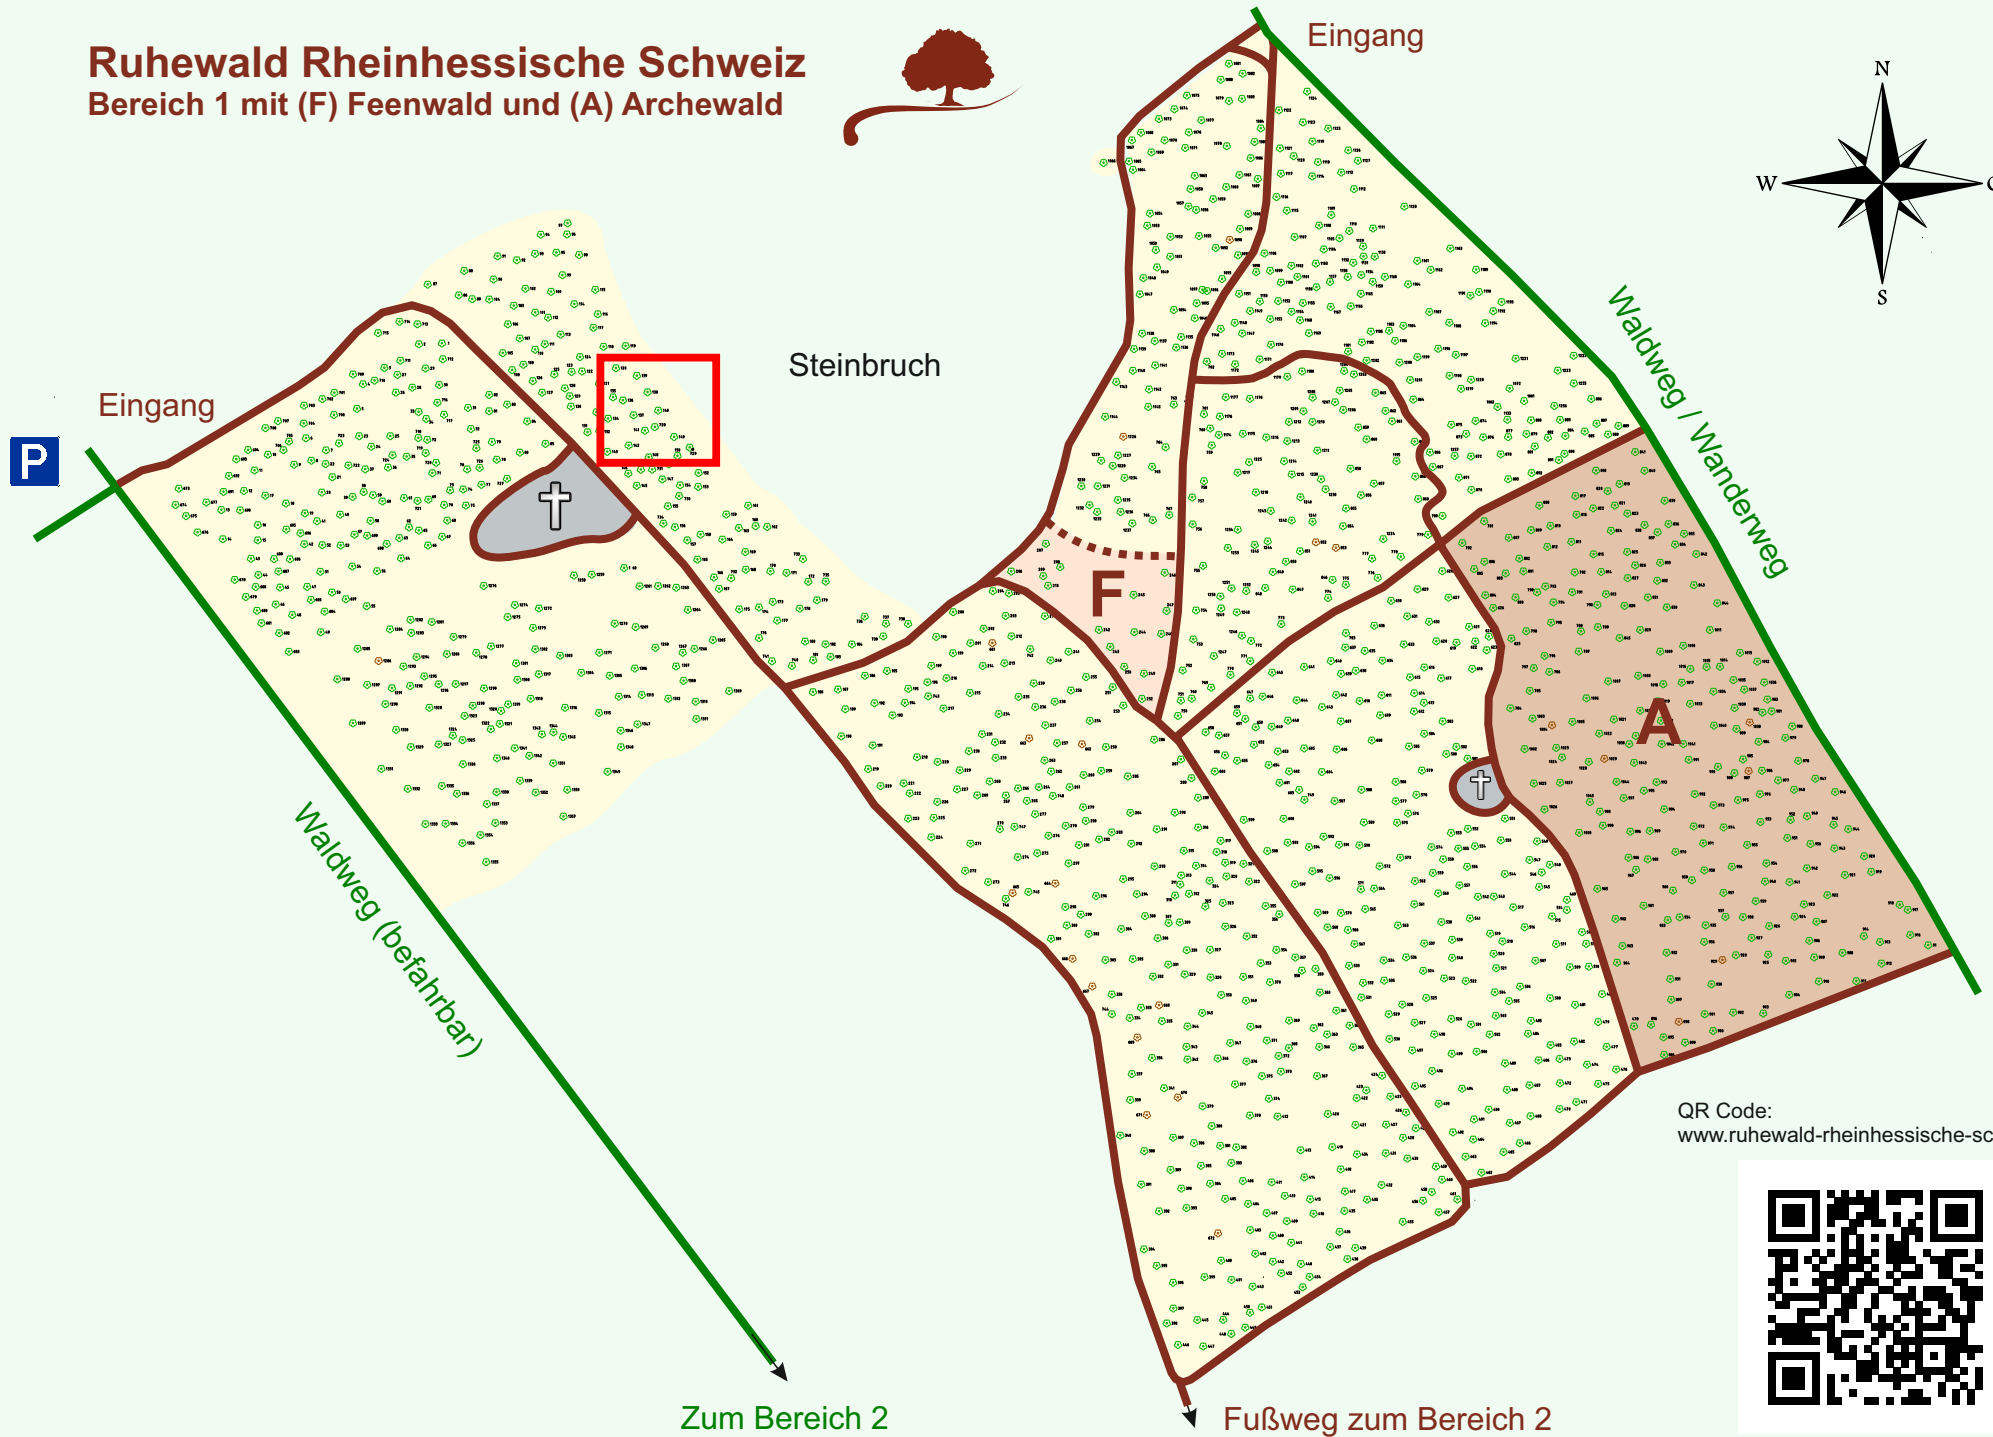

Ruhewald Rhein Hessische Schweiz

Bereich 1 mit (F) Feenwald und (A) Archewald

QR Code:
www.ruhewald-rhein Hessische-schweiz.de