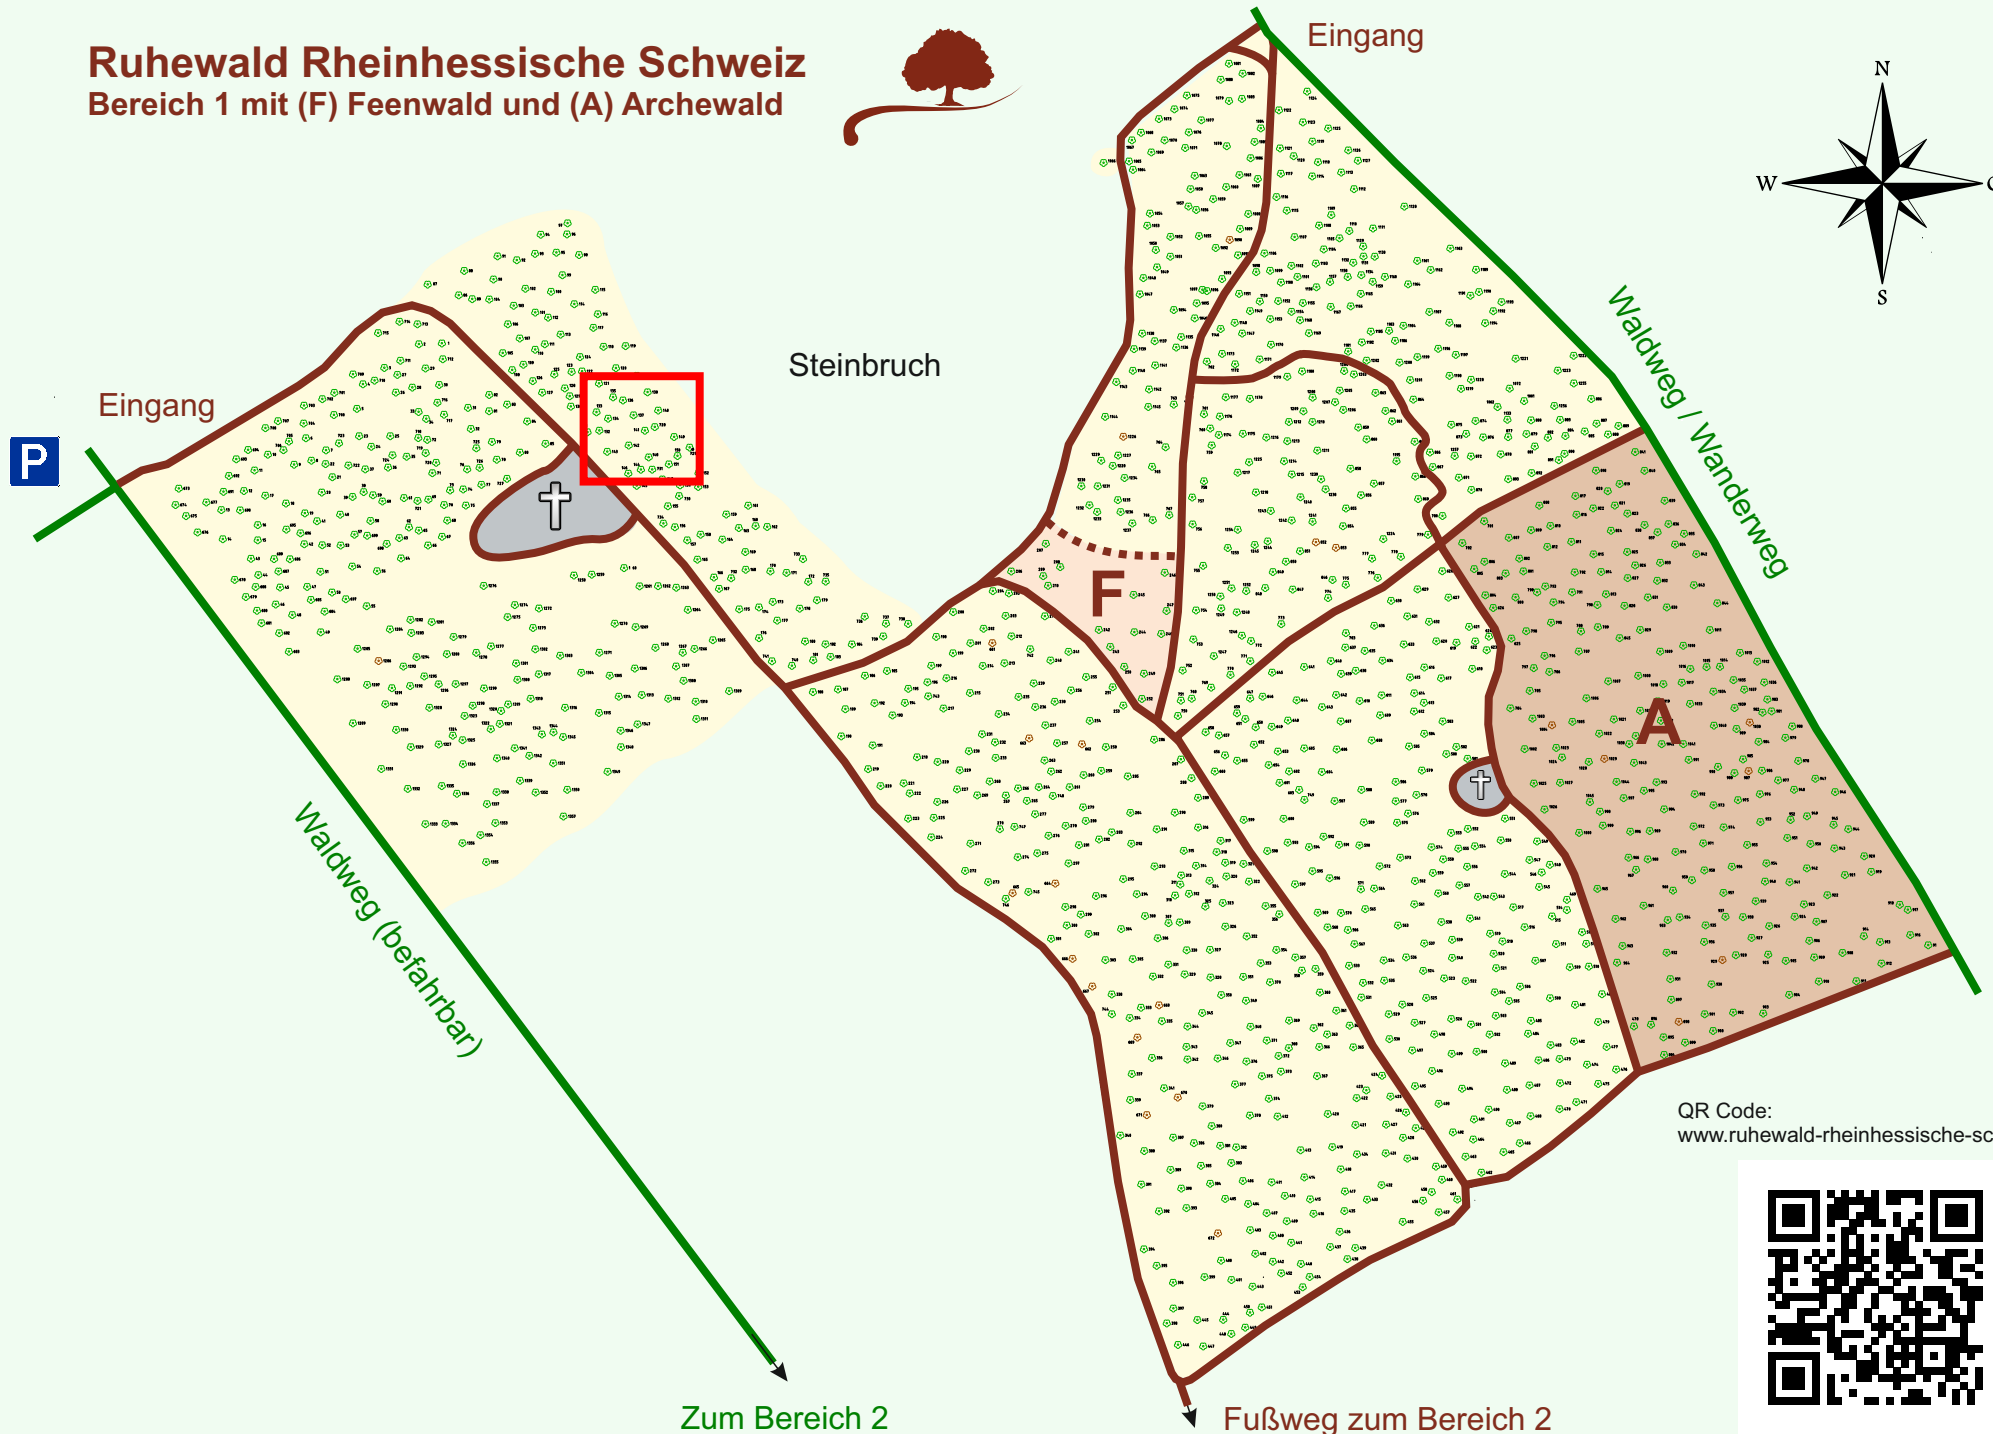

# Ruhewald Rhein Hessische Schweiz

## Bereich 1 mit (F) Feenwald und (A) Archewald

QR Code:  
[www.ruhewald-rhein Hessische-schweiz.de](http://www.ruhewald-rhein Hessische-schweiz.de)