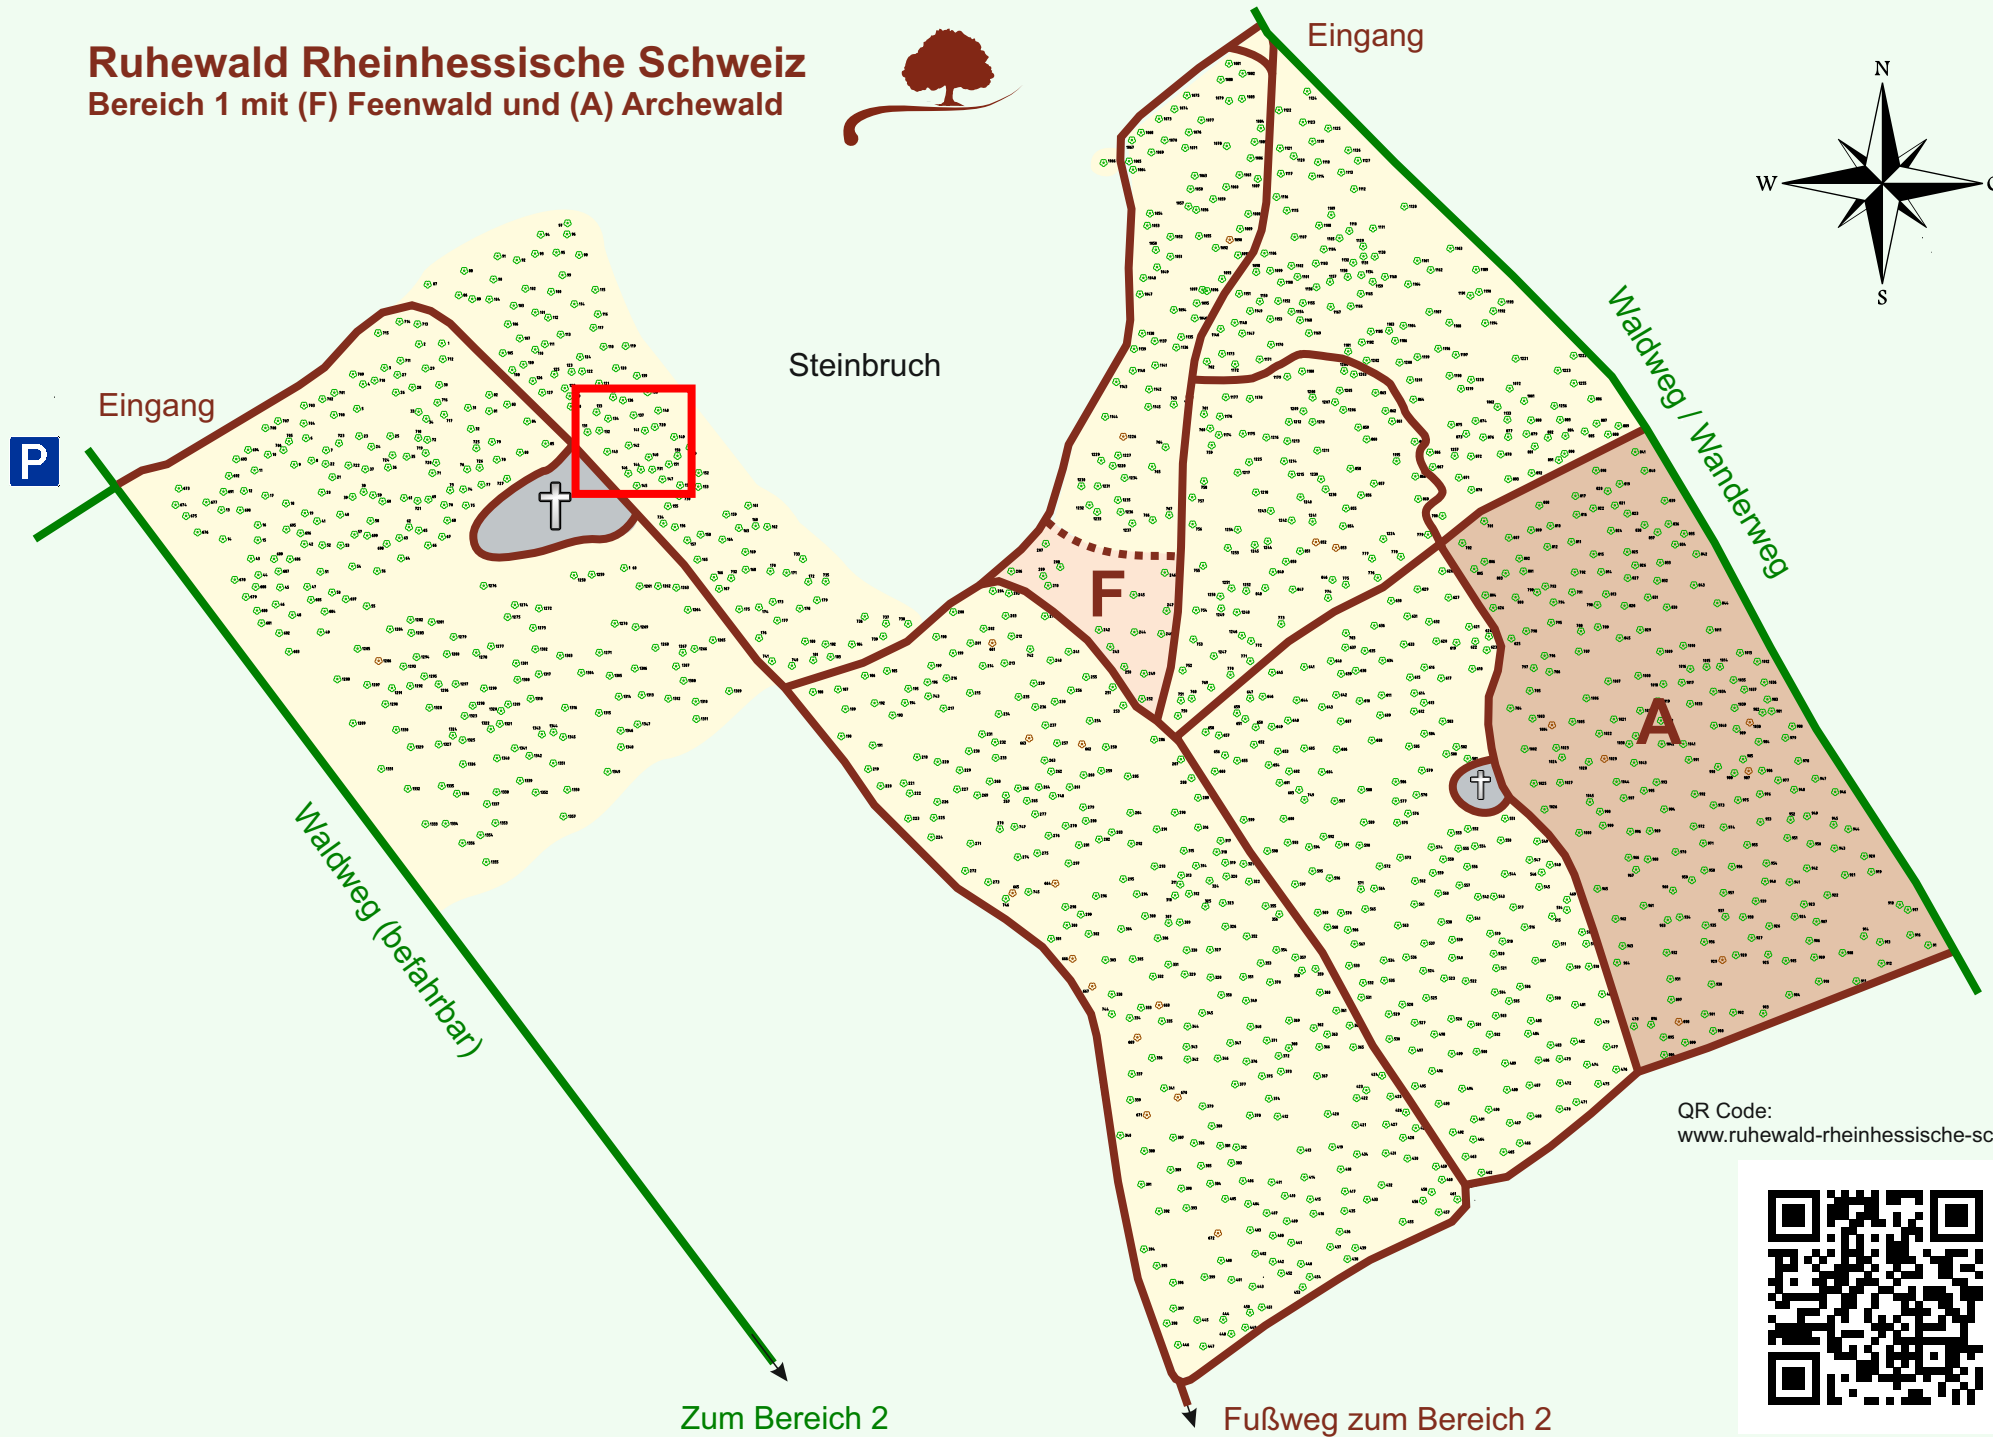

Ruhewald Rhein Hessische Schweiz

Bereich 1 mit (F) Feenwald und (A) Archewald

QR Code:
www.ruhewald-rhein Hessische-schweiz.de