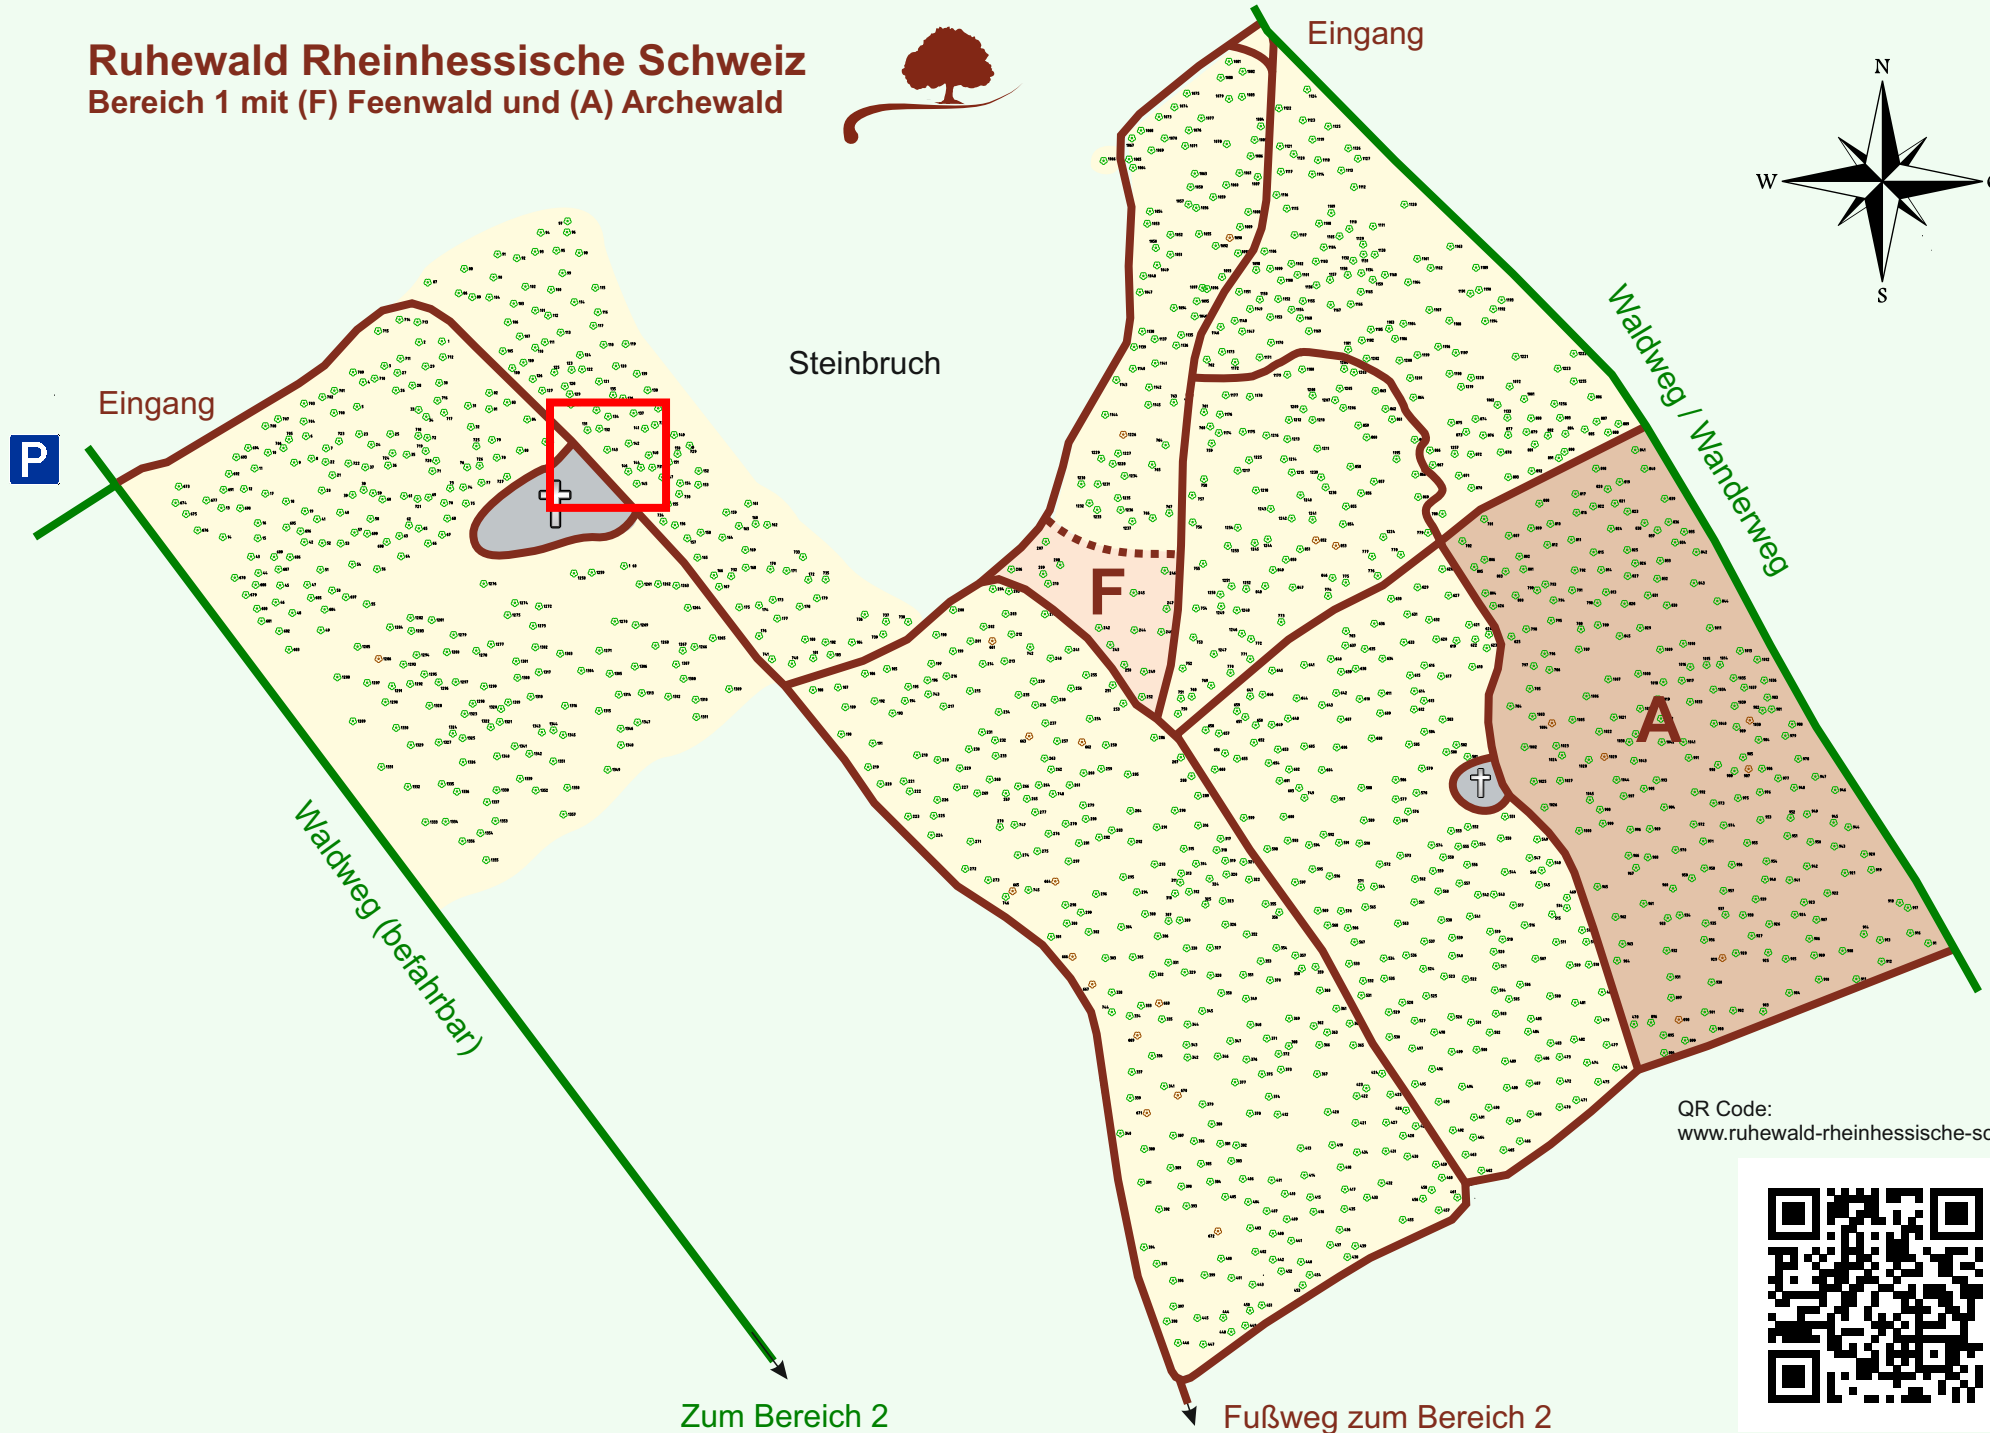

Ruhewald Rhein Hessische Schweiz

Bereich 1 mit (F) Feenwald und (A) Archewald

QR Code:
www.ruhewald-rhein Hessische-schweiz.de