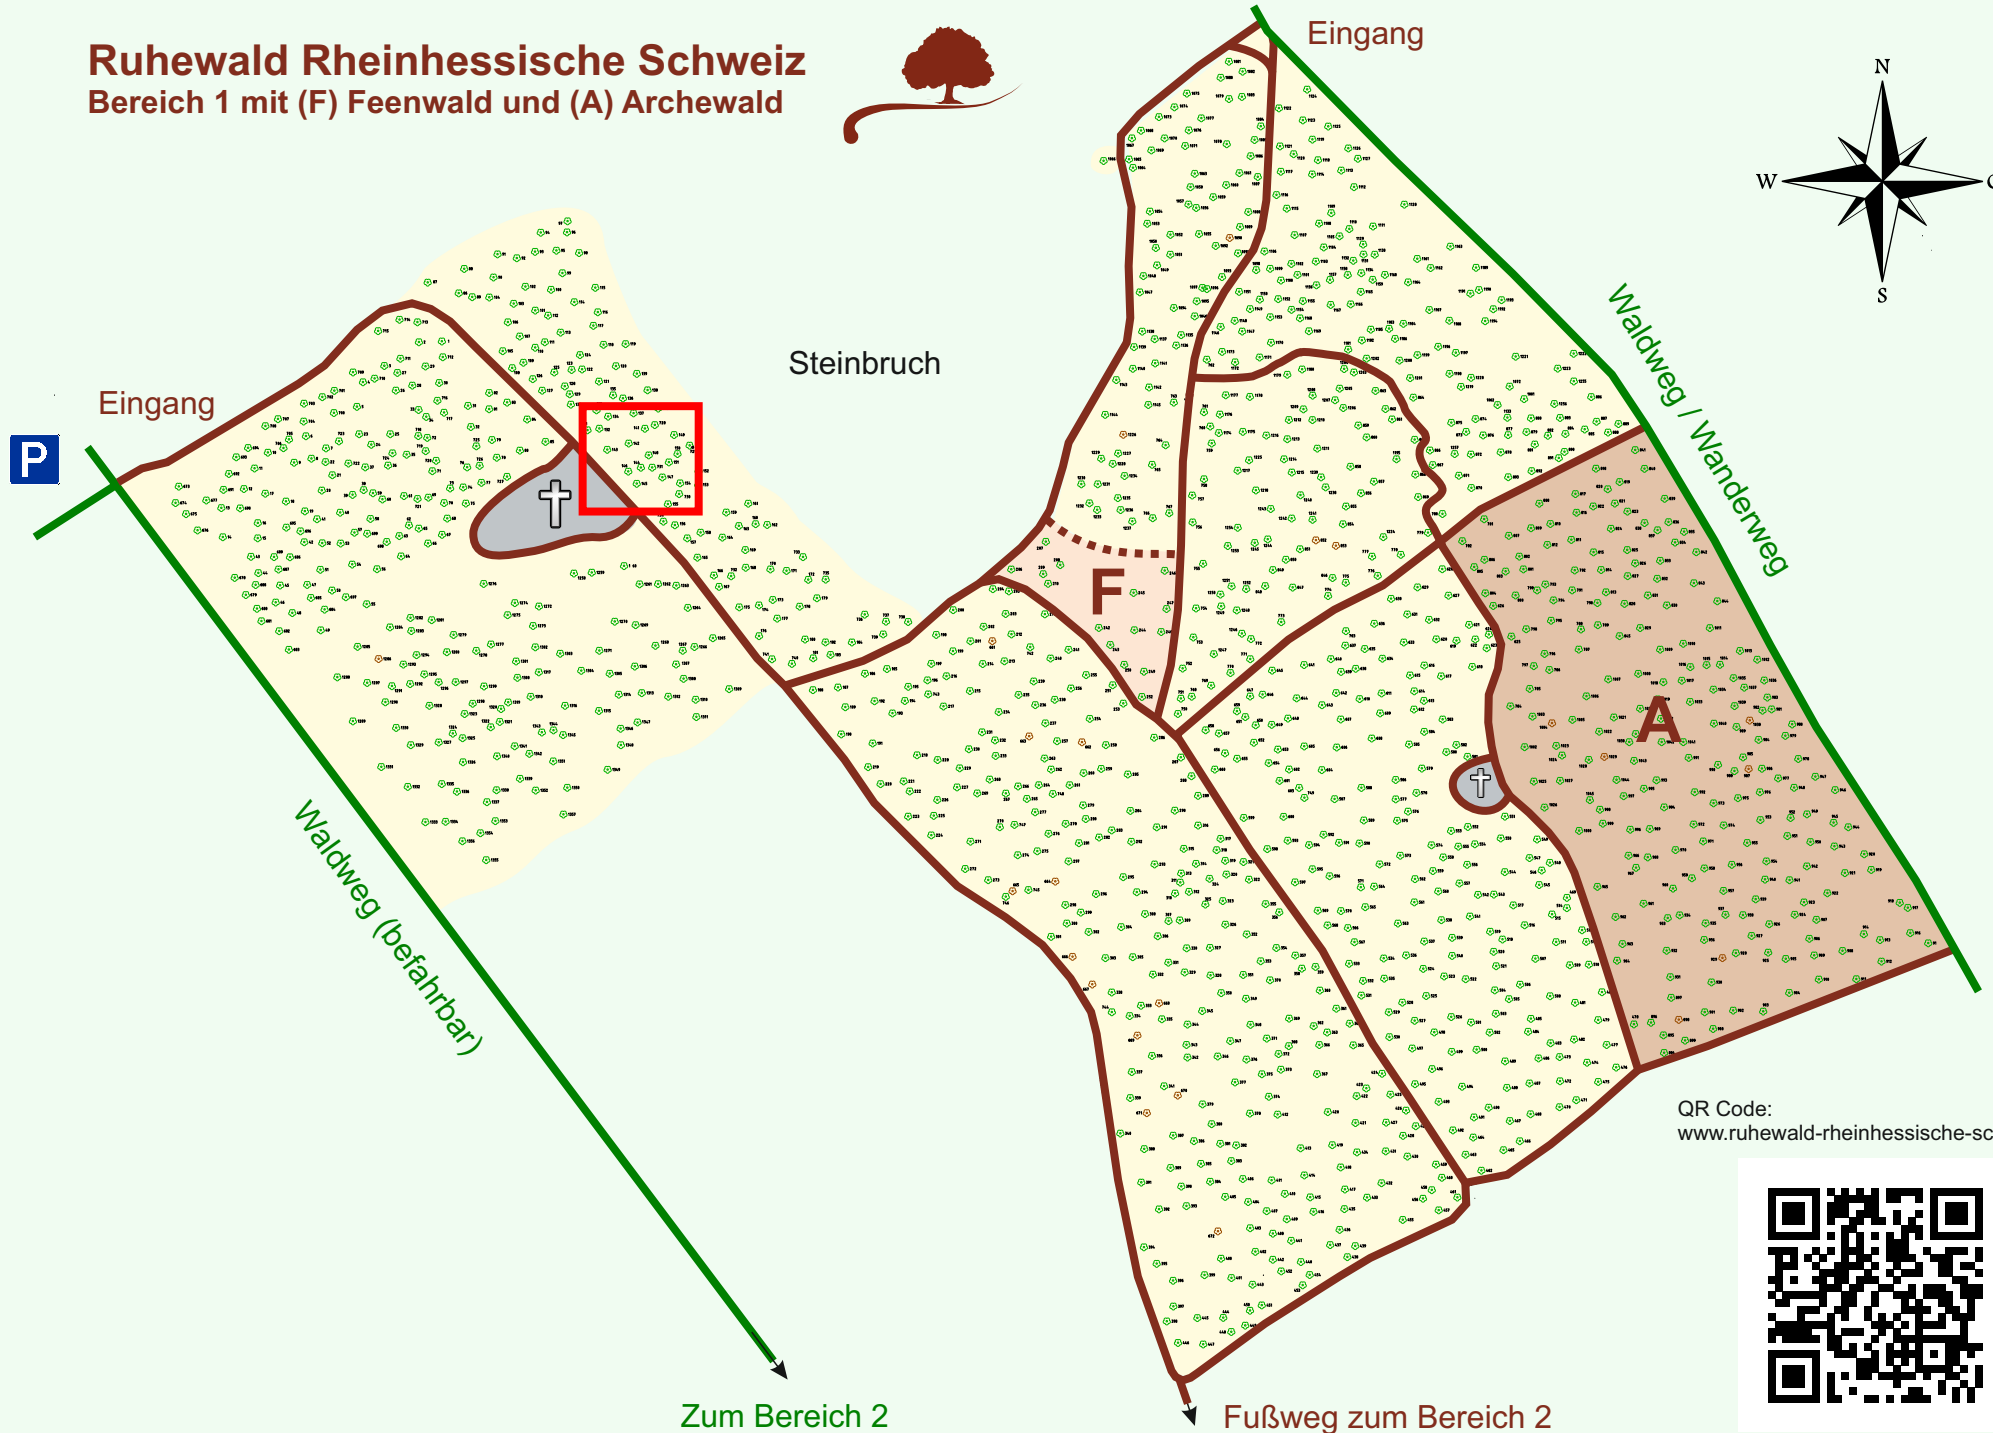

Ruhewald Rhein Hessische Schweiz

Bereich 1 mit (F) Feenwald und (A) Archewald

QR Code:
www.ruhewald-rhein Hessische-schweiz.de