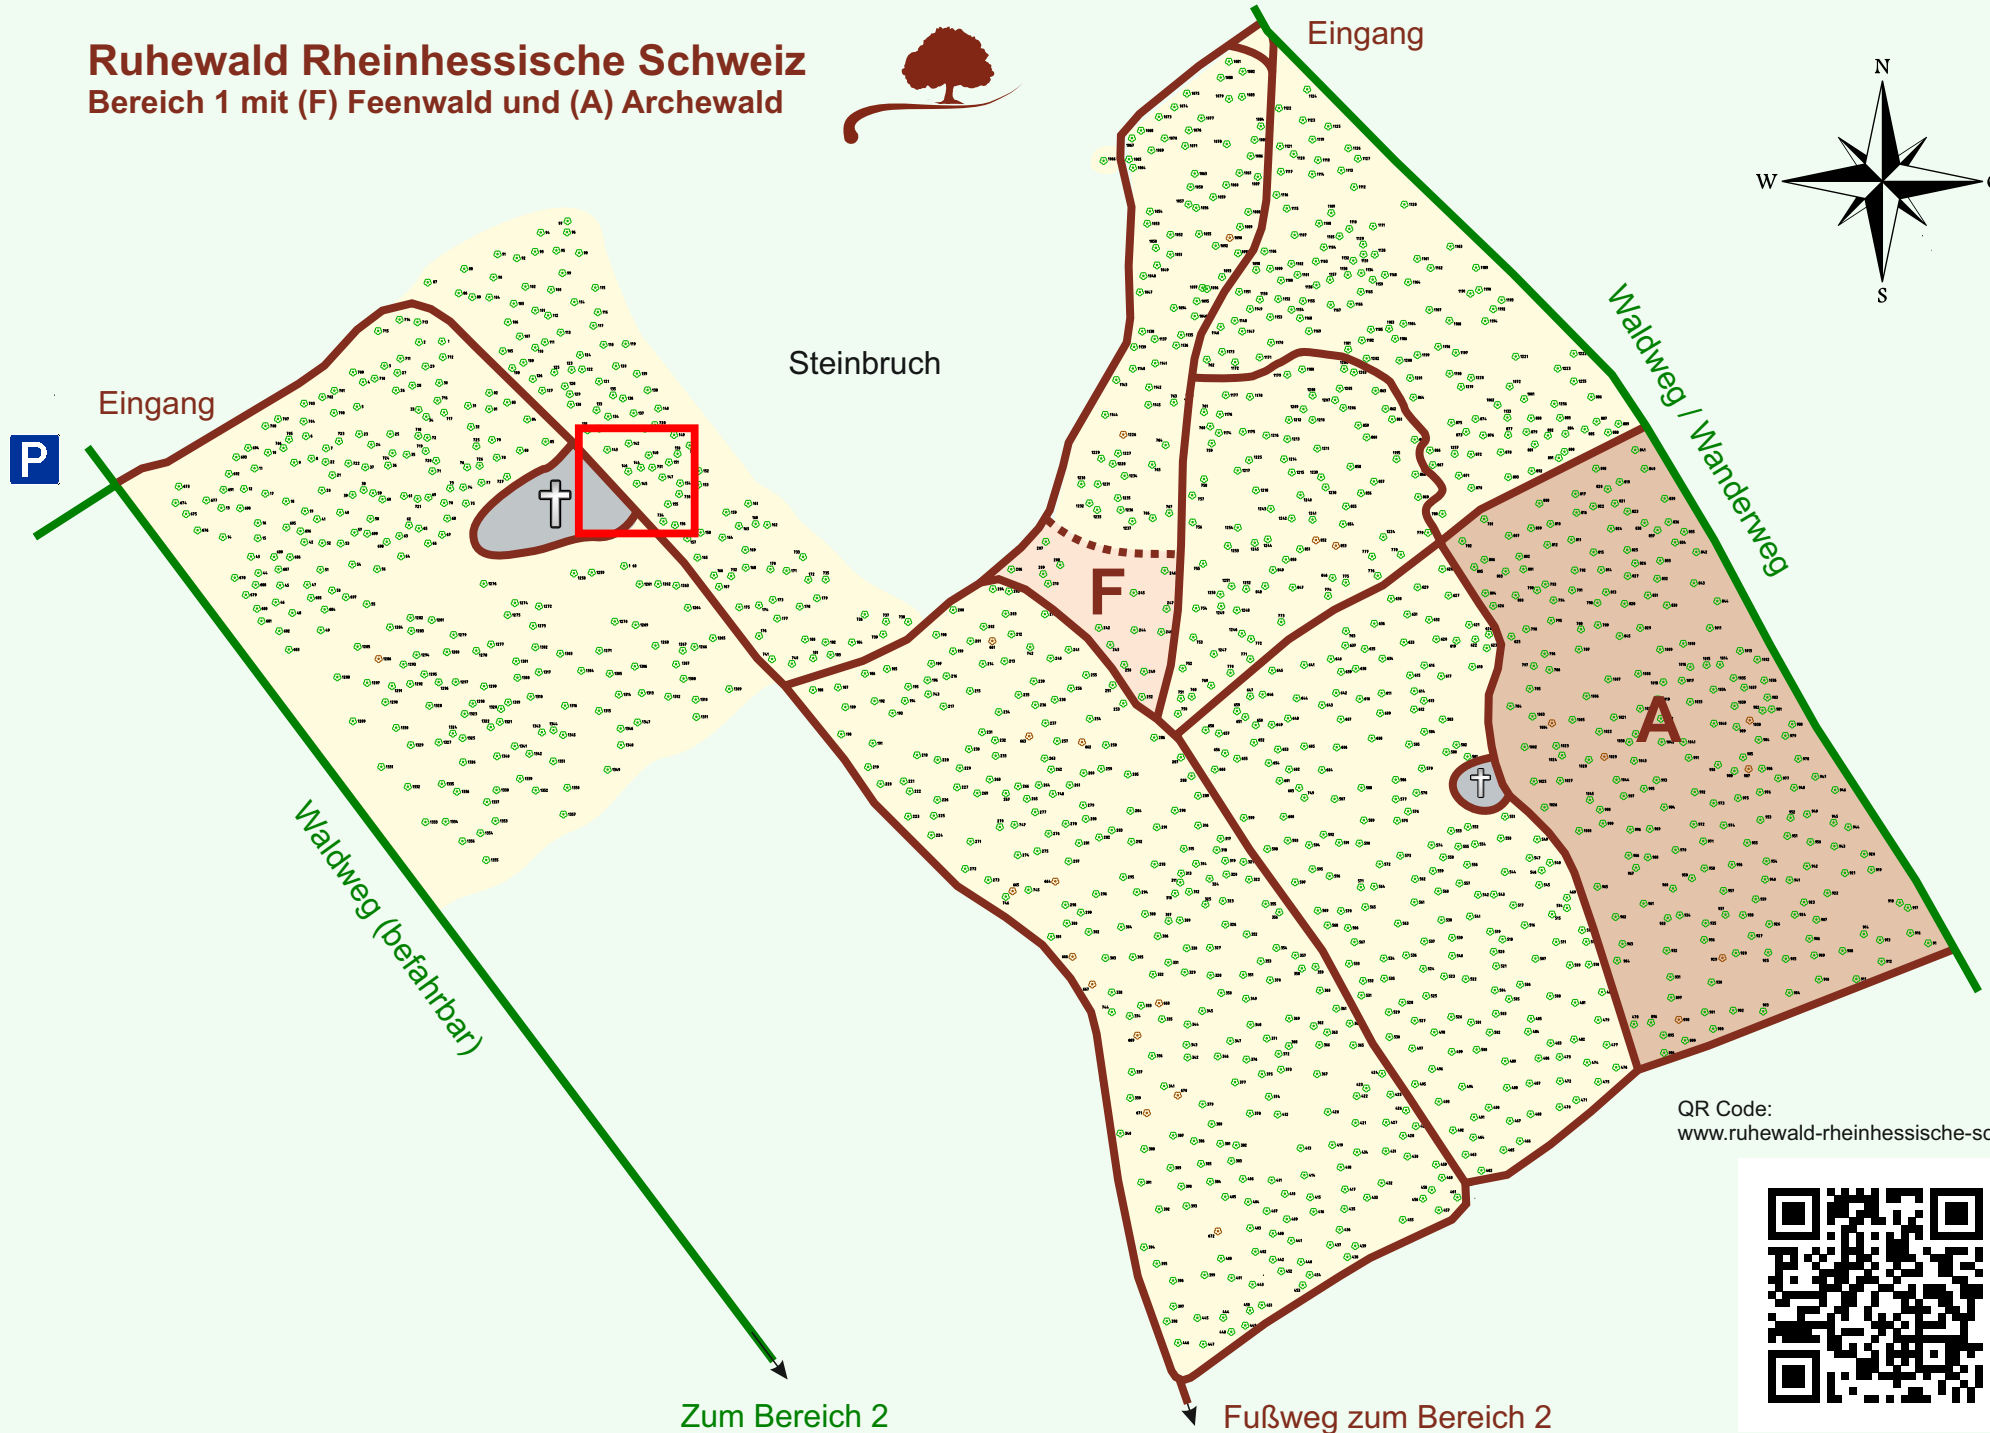

# Ruhewald Rhein Hessische Schweiz

## Bereich 1 mit (F) Feenwald und (A) Archewald

QR Code:  
[www.ruhewald-rhein Hessische-schweiz.de](http://www.ruhewald-rhein Hessische-schweiz.de)