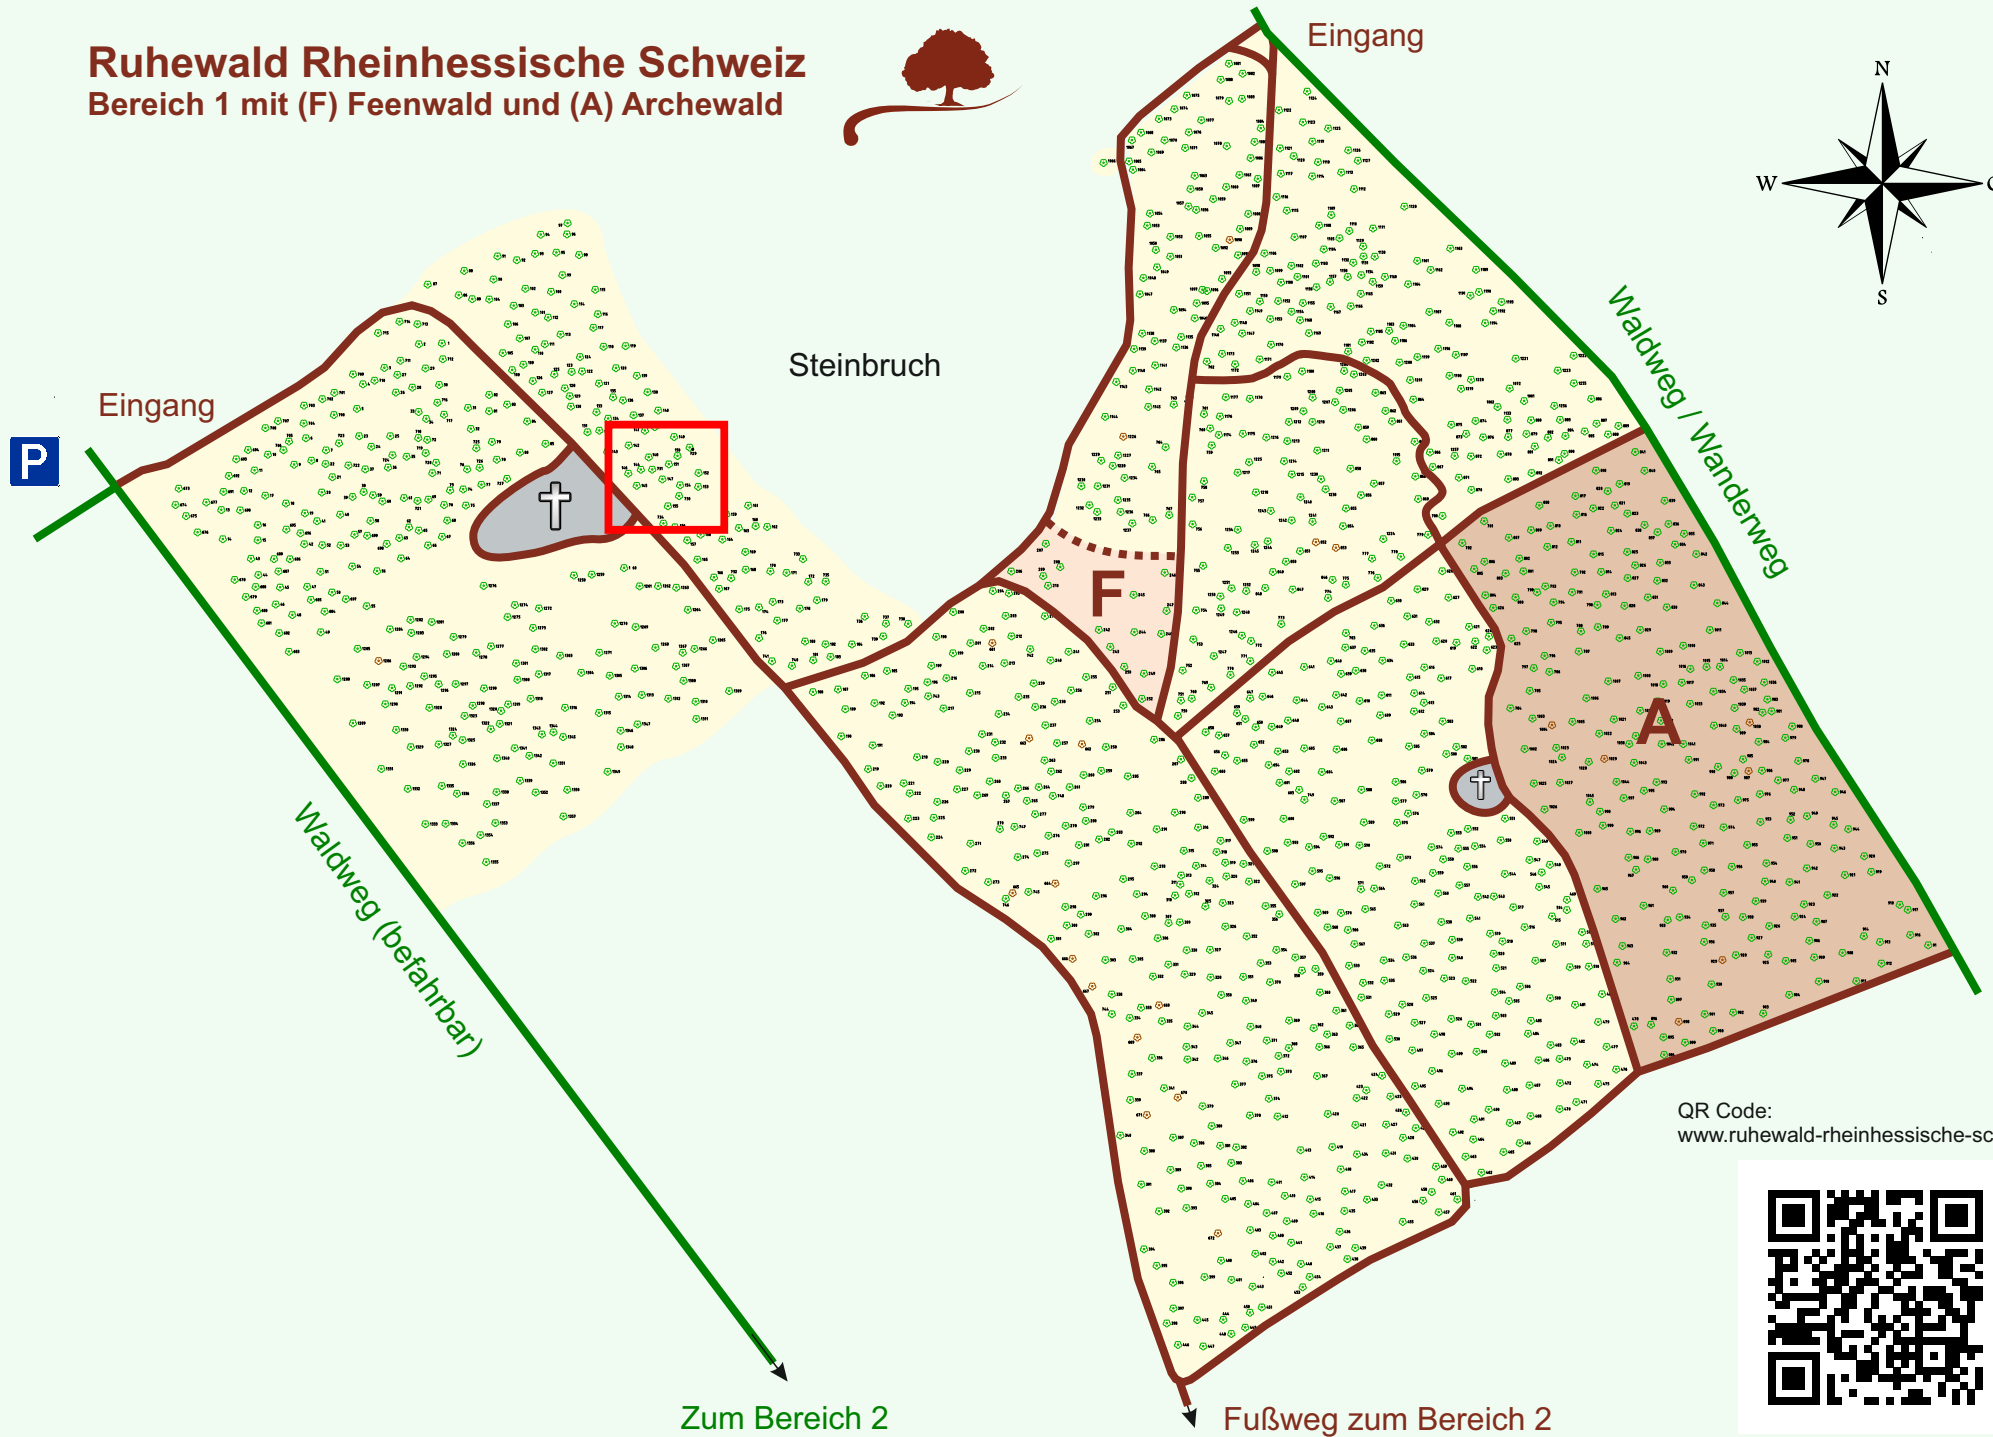

Ruhewald Rhein Hessische Schweiz

Bereich 1 mit (F) Feenwald und (A) Archewald

QR Code:
www.ruhewald-rhein Hessische-schweiz.de