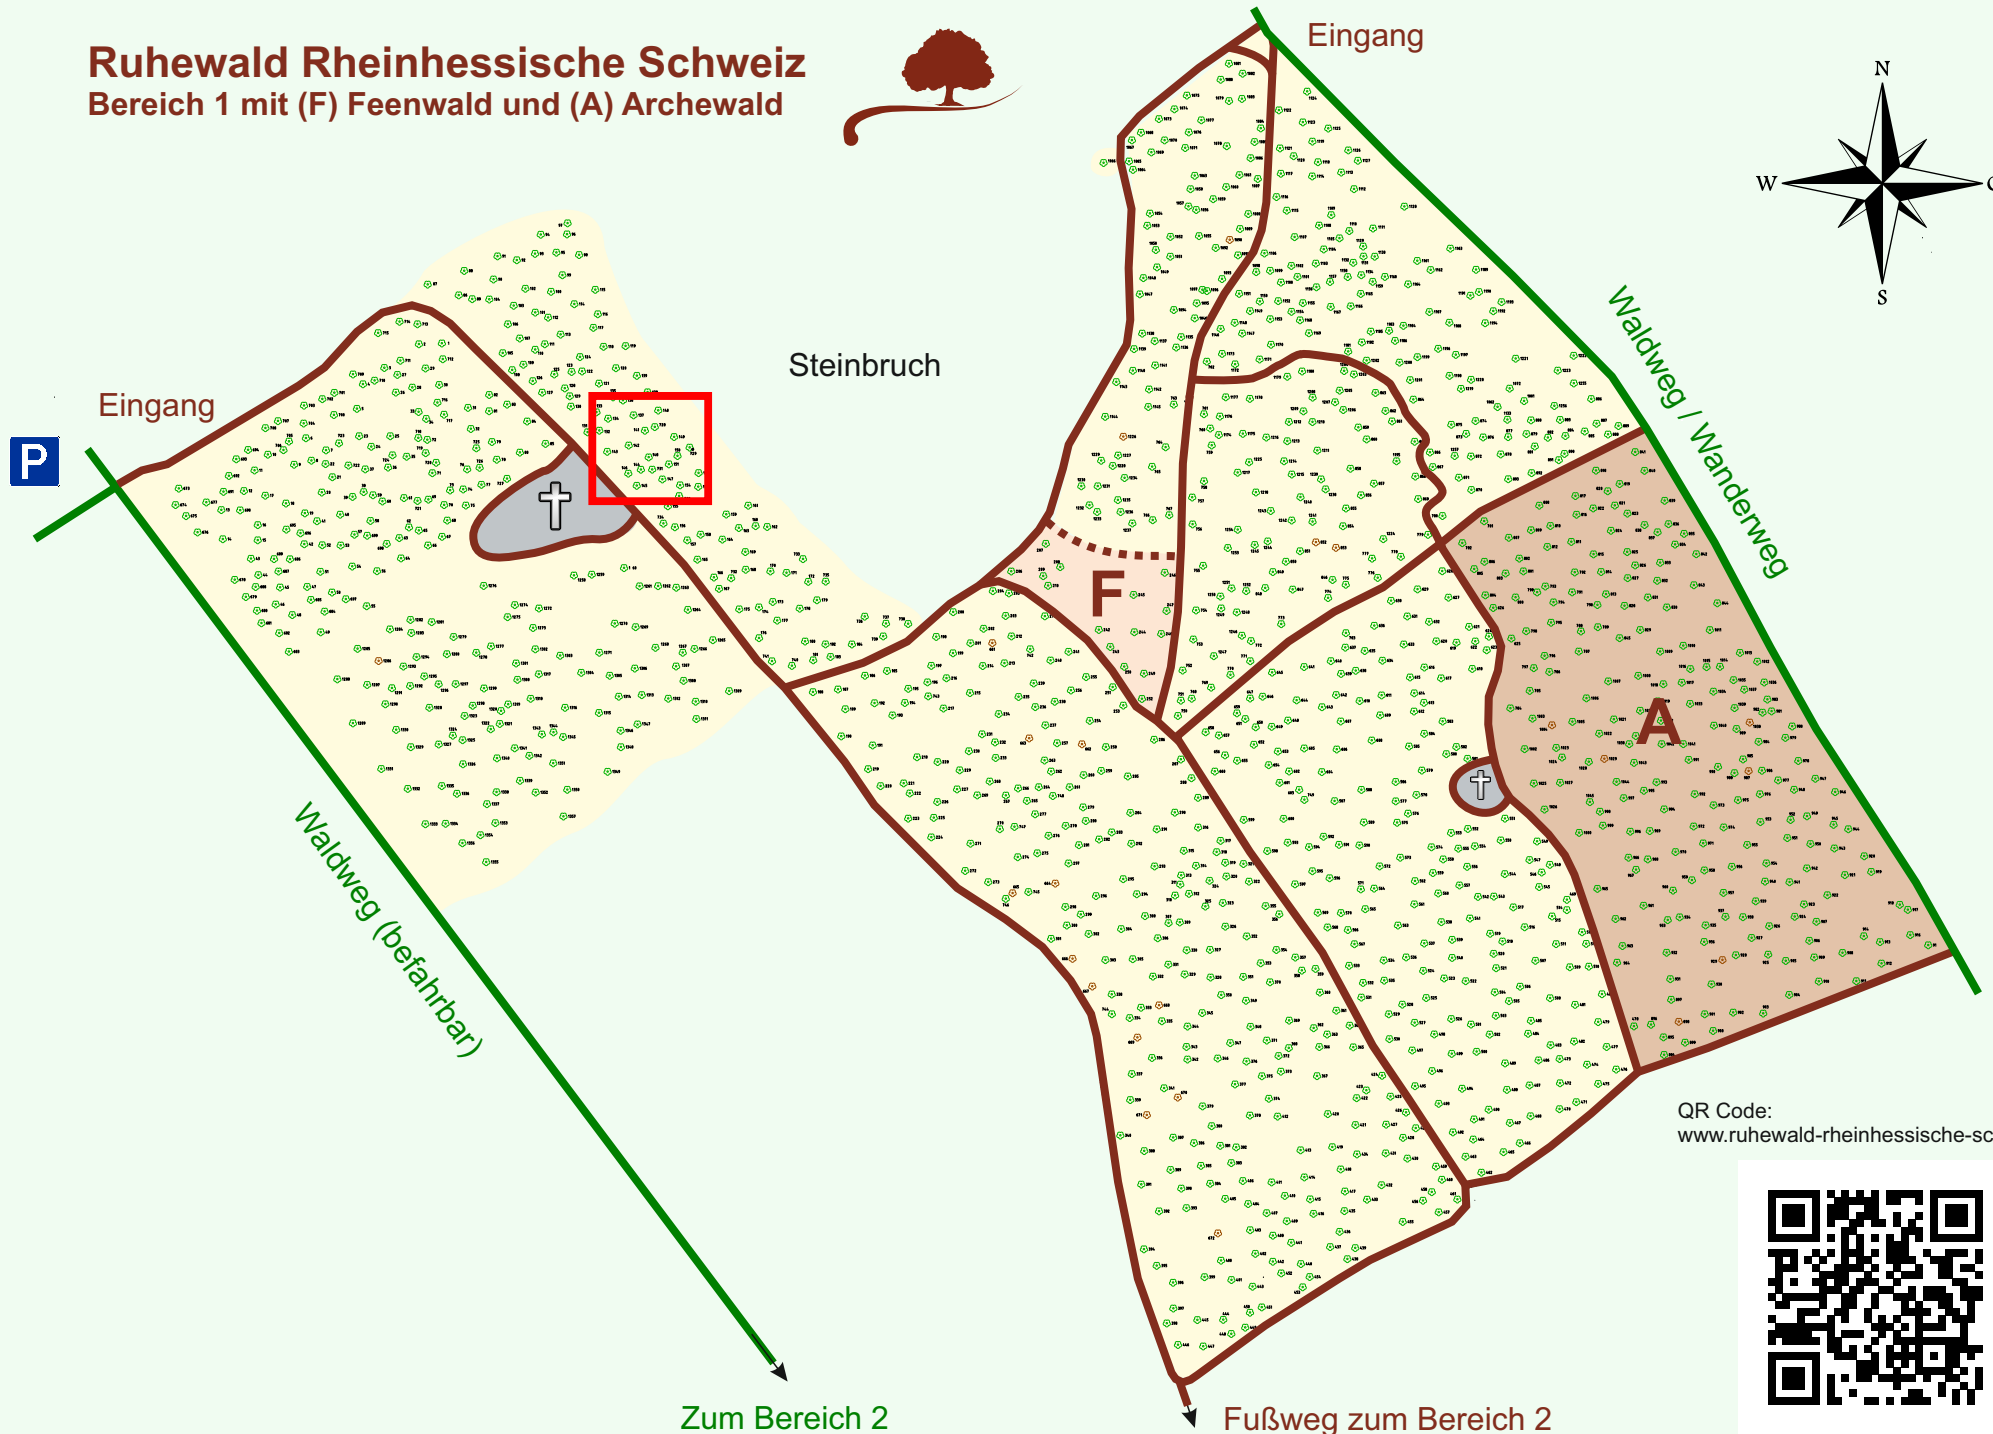

Ruhewald Rhein Hessische Schweiz

Bereich 1 mit (F) Feenwald und (A) Archewald

QR Code:
www.ruhewald-rhein Hessische-schweiz.de