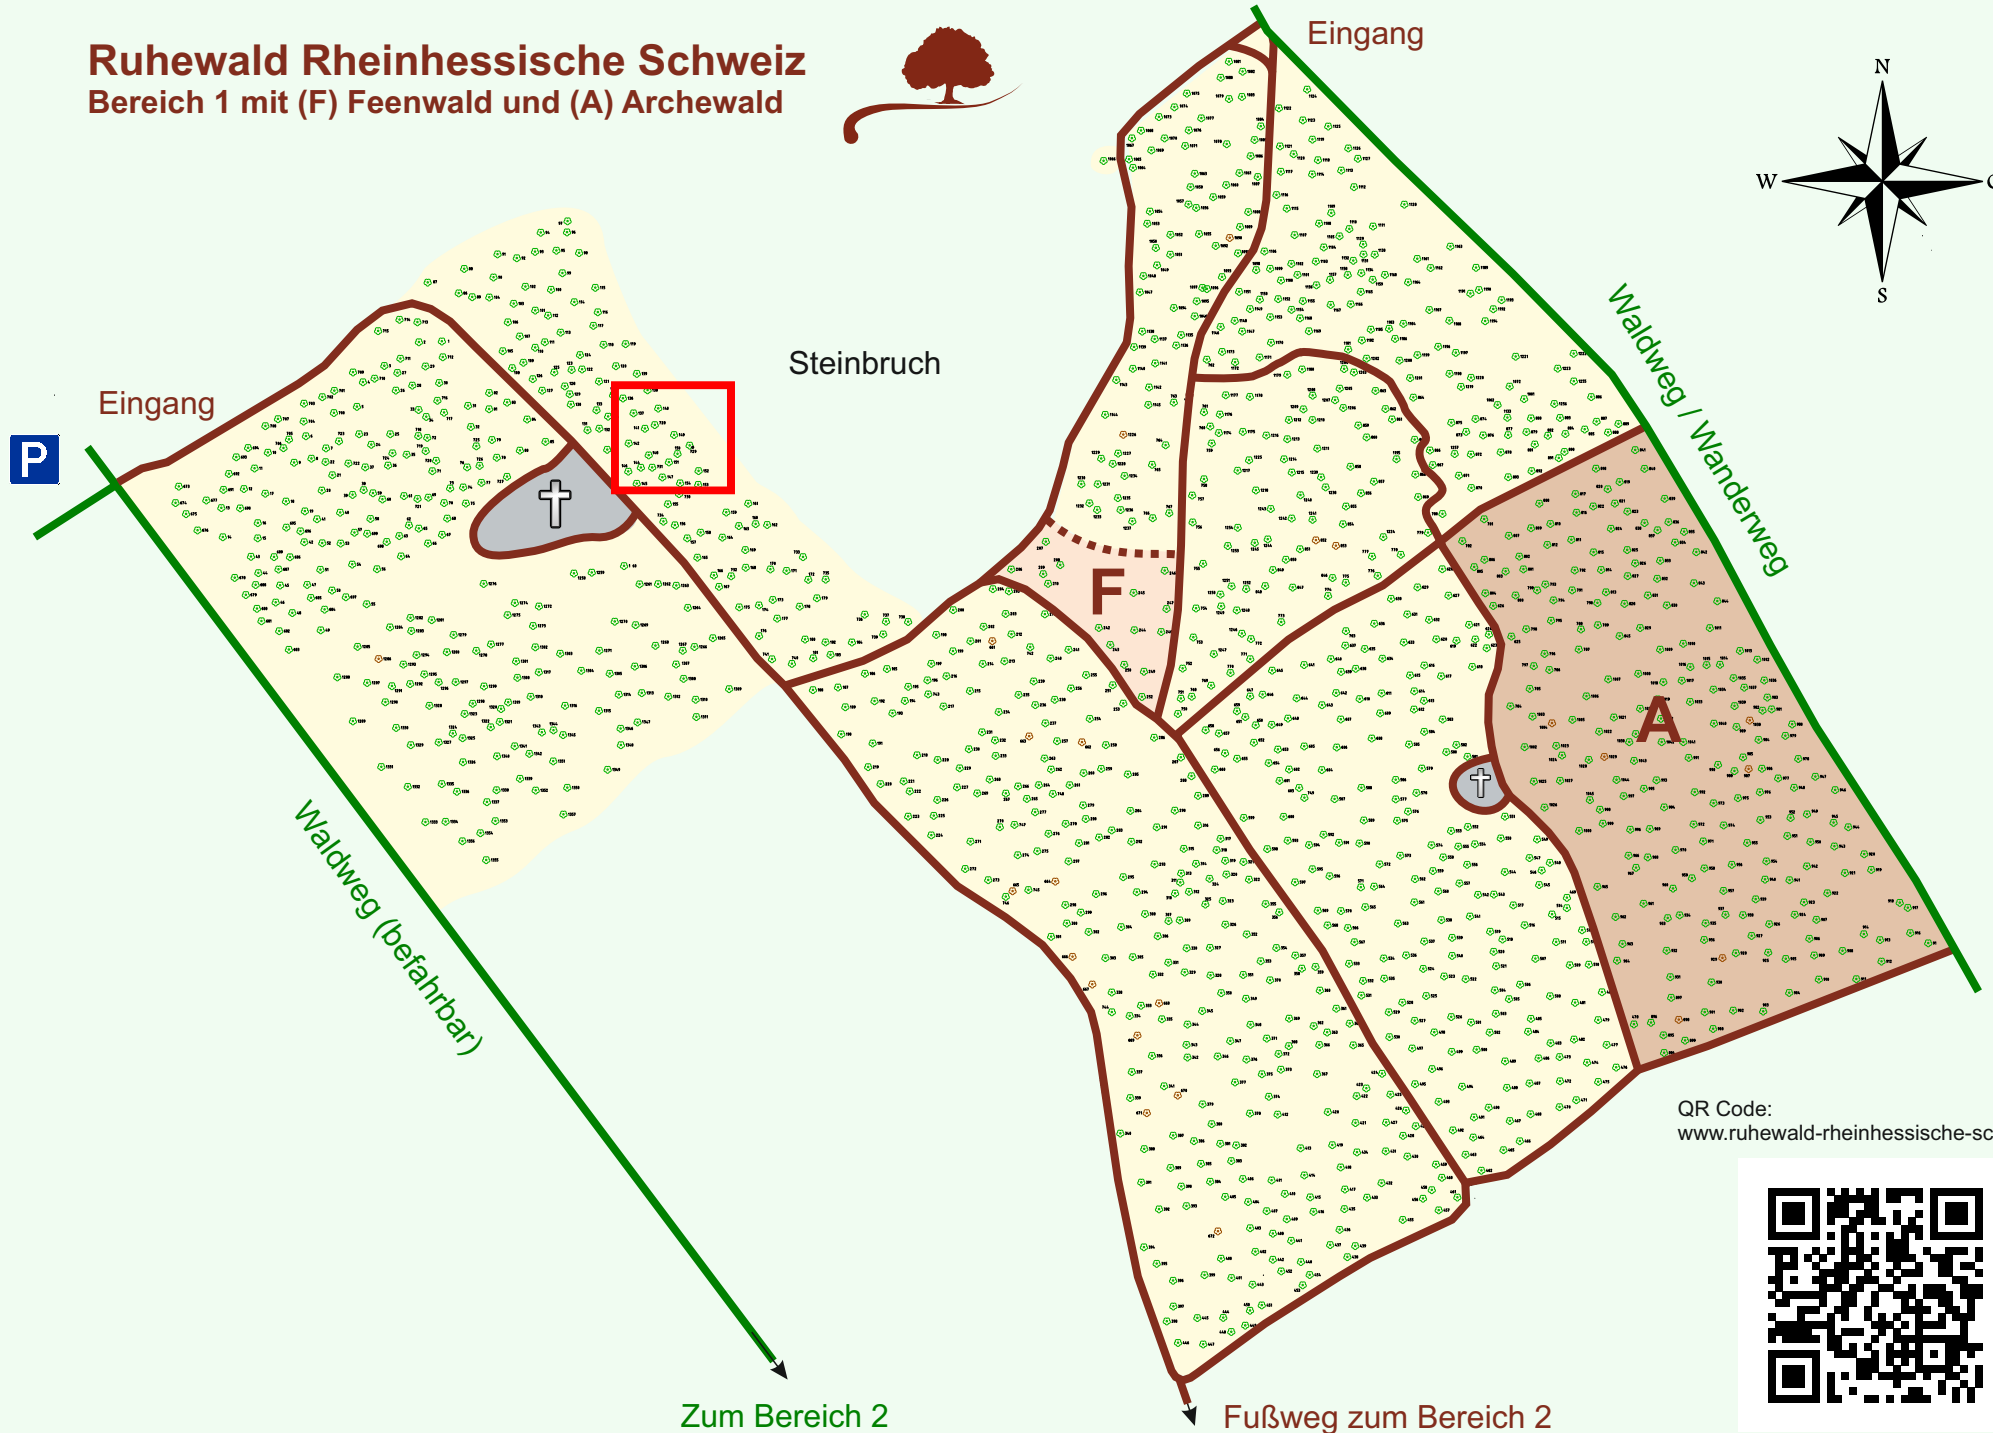

Ruhewald Rhein Hessische Schweiz

Bereich 1 mit (F) Feenwald und (A) Archewald

QR Code:
www.ruhewald-rhein Hessische-schweiz.de