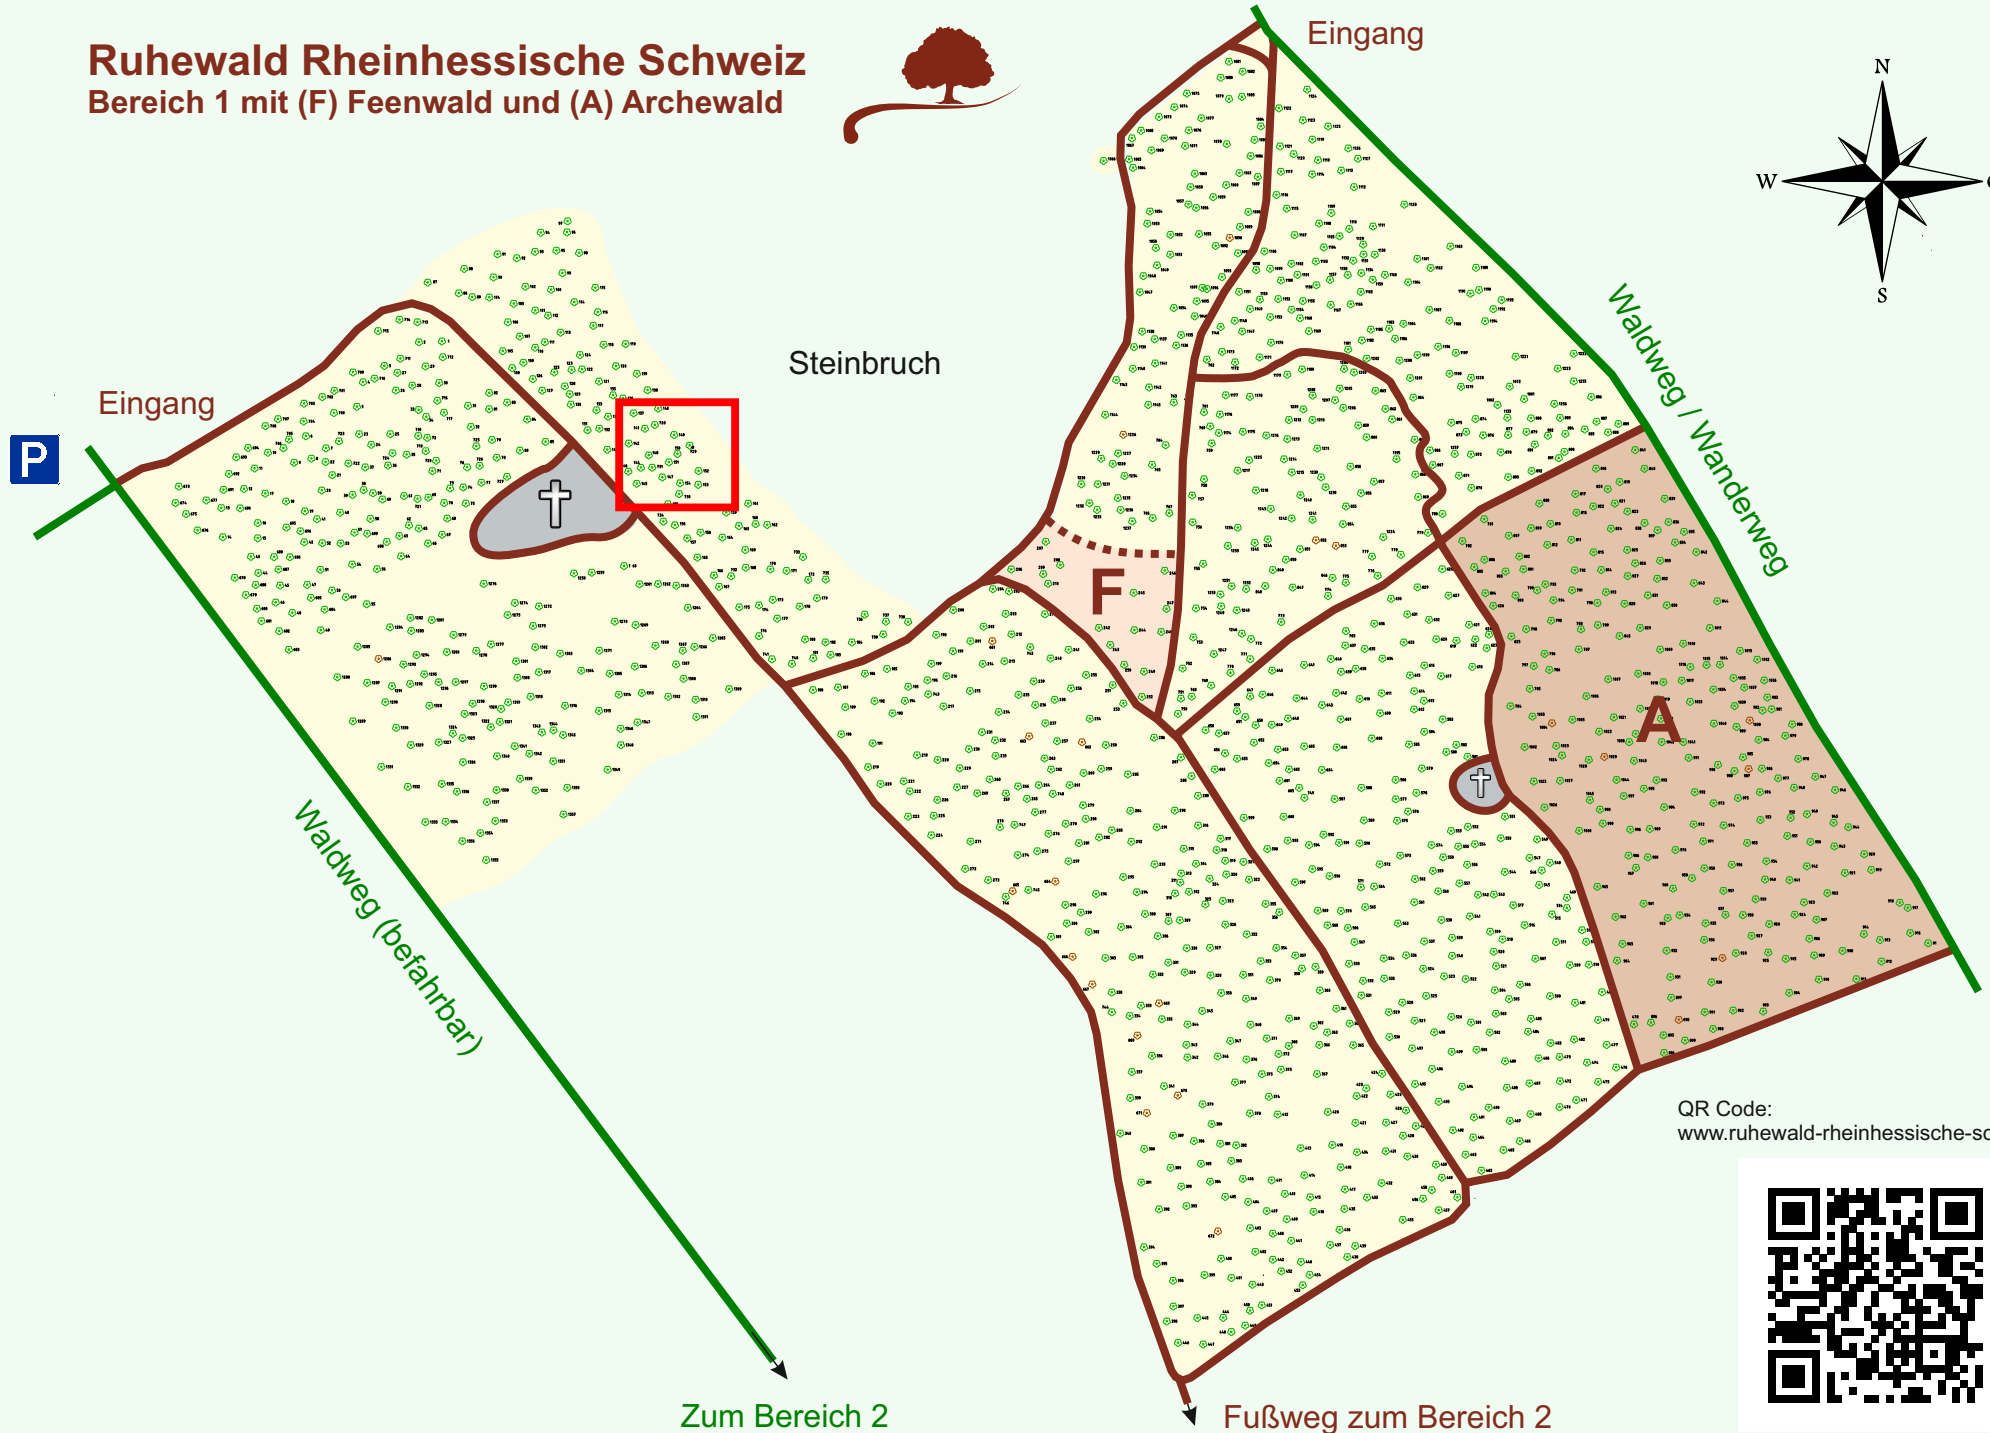

# Ruhewald Rhein Hessische Schweiz

## Bereich 1 mit (F) Feenwald und (A) Archewald

QR Code:  
[www.ruhewald-rhein Hessische-schweiz.de](http://www.ruhewald-rhein Hessische-schweiz.de)