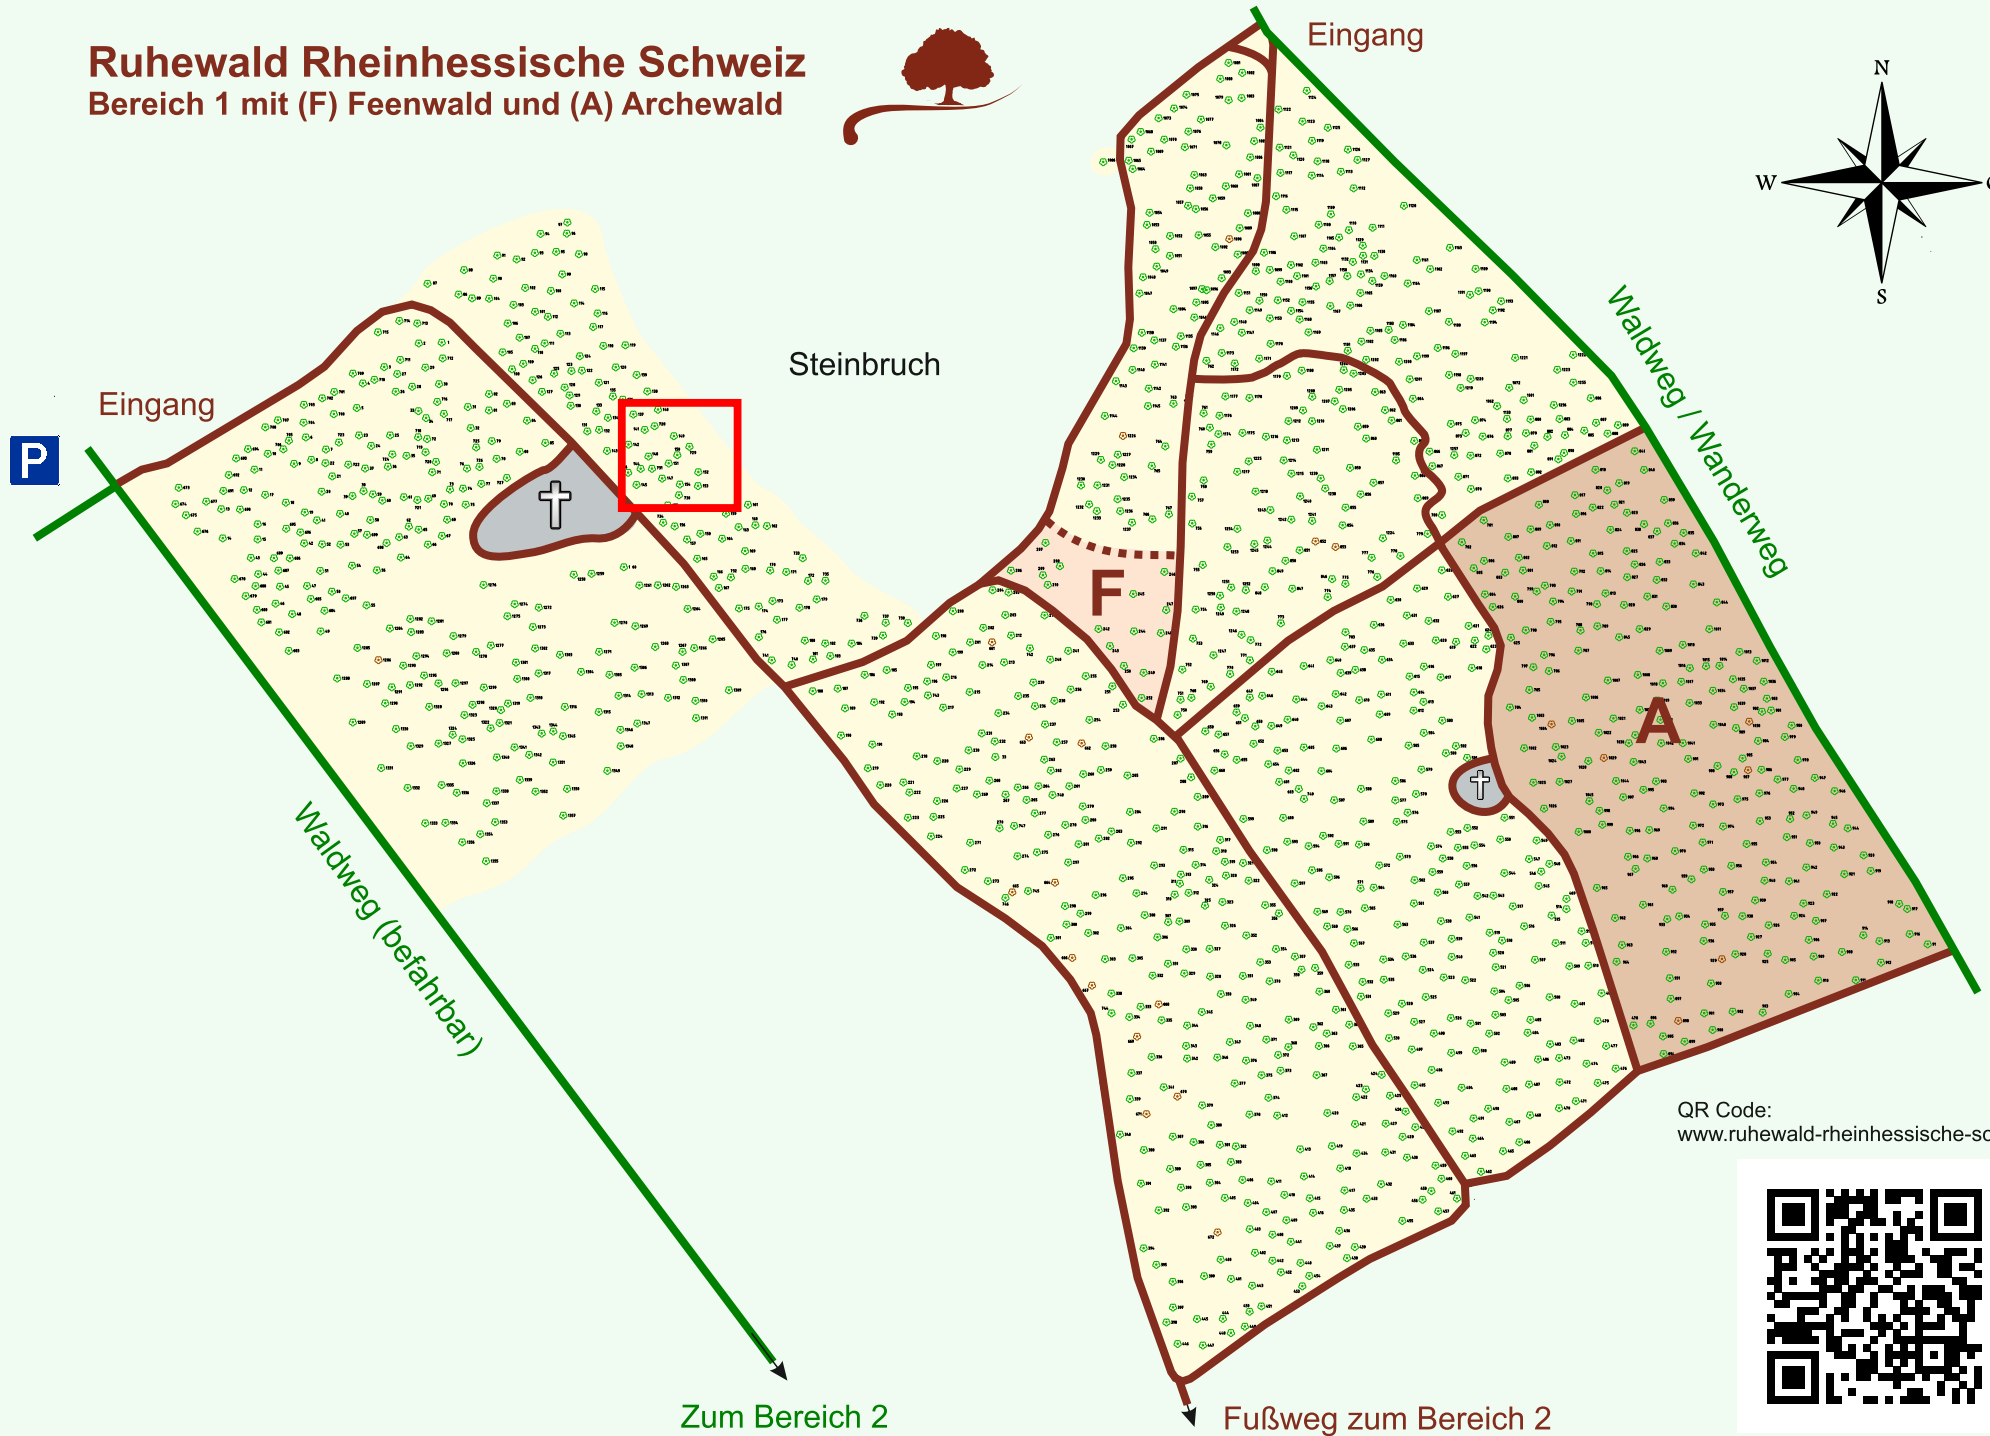

# Ruhewald Rhein Hessische Schweiz

## Bereich 1 mit (F) Feenwald und (A) Archewald

QR Code:  
[www.ruhewald-rhein Hessische-schweiz.de](http://www.ruhewald-rhein Hessische-schweiz.de)