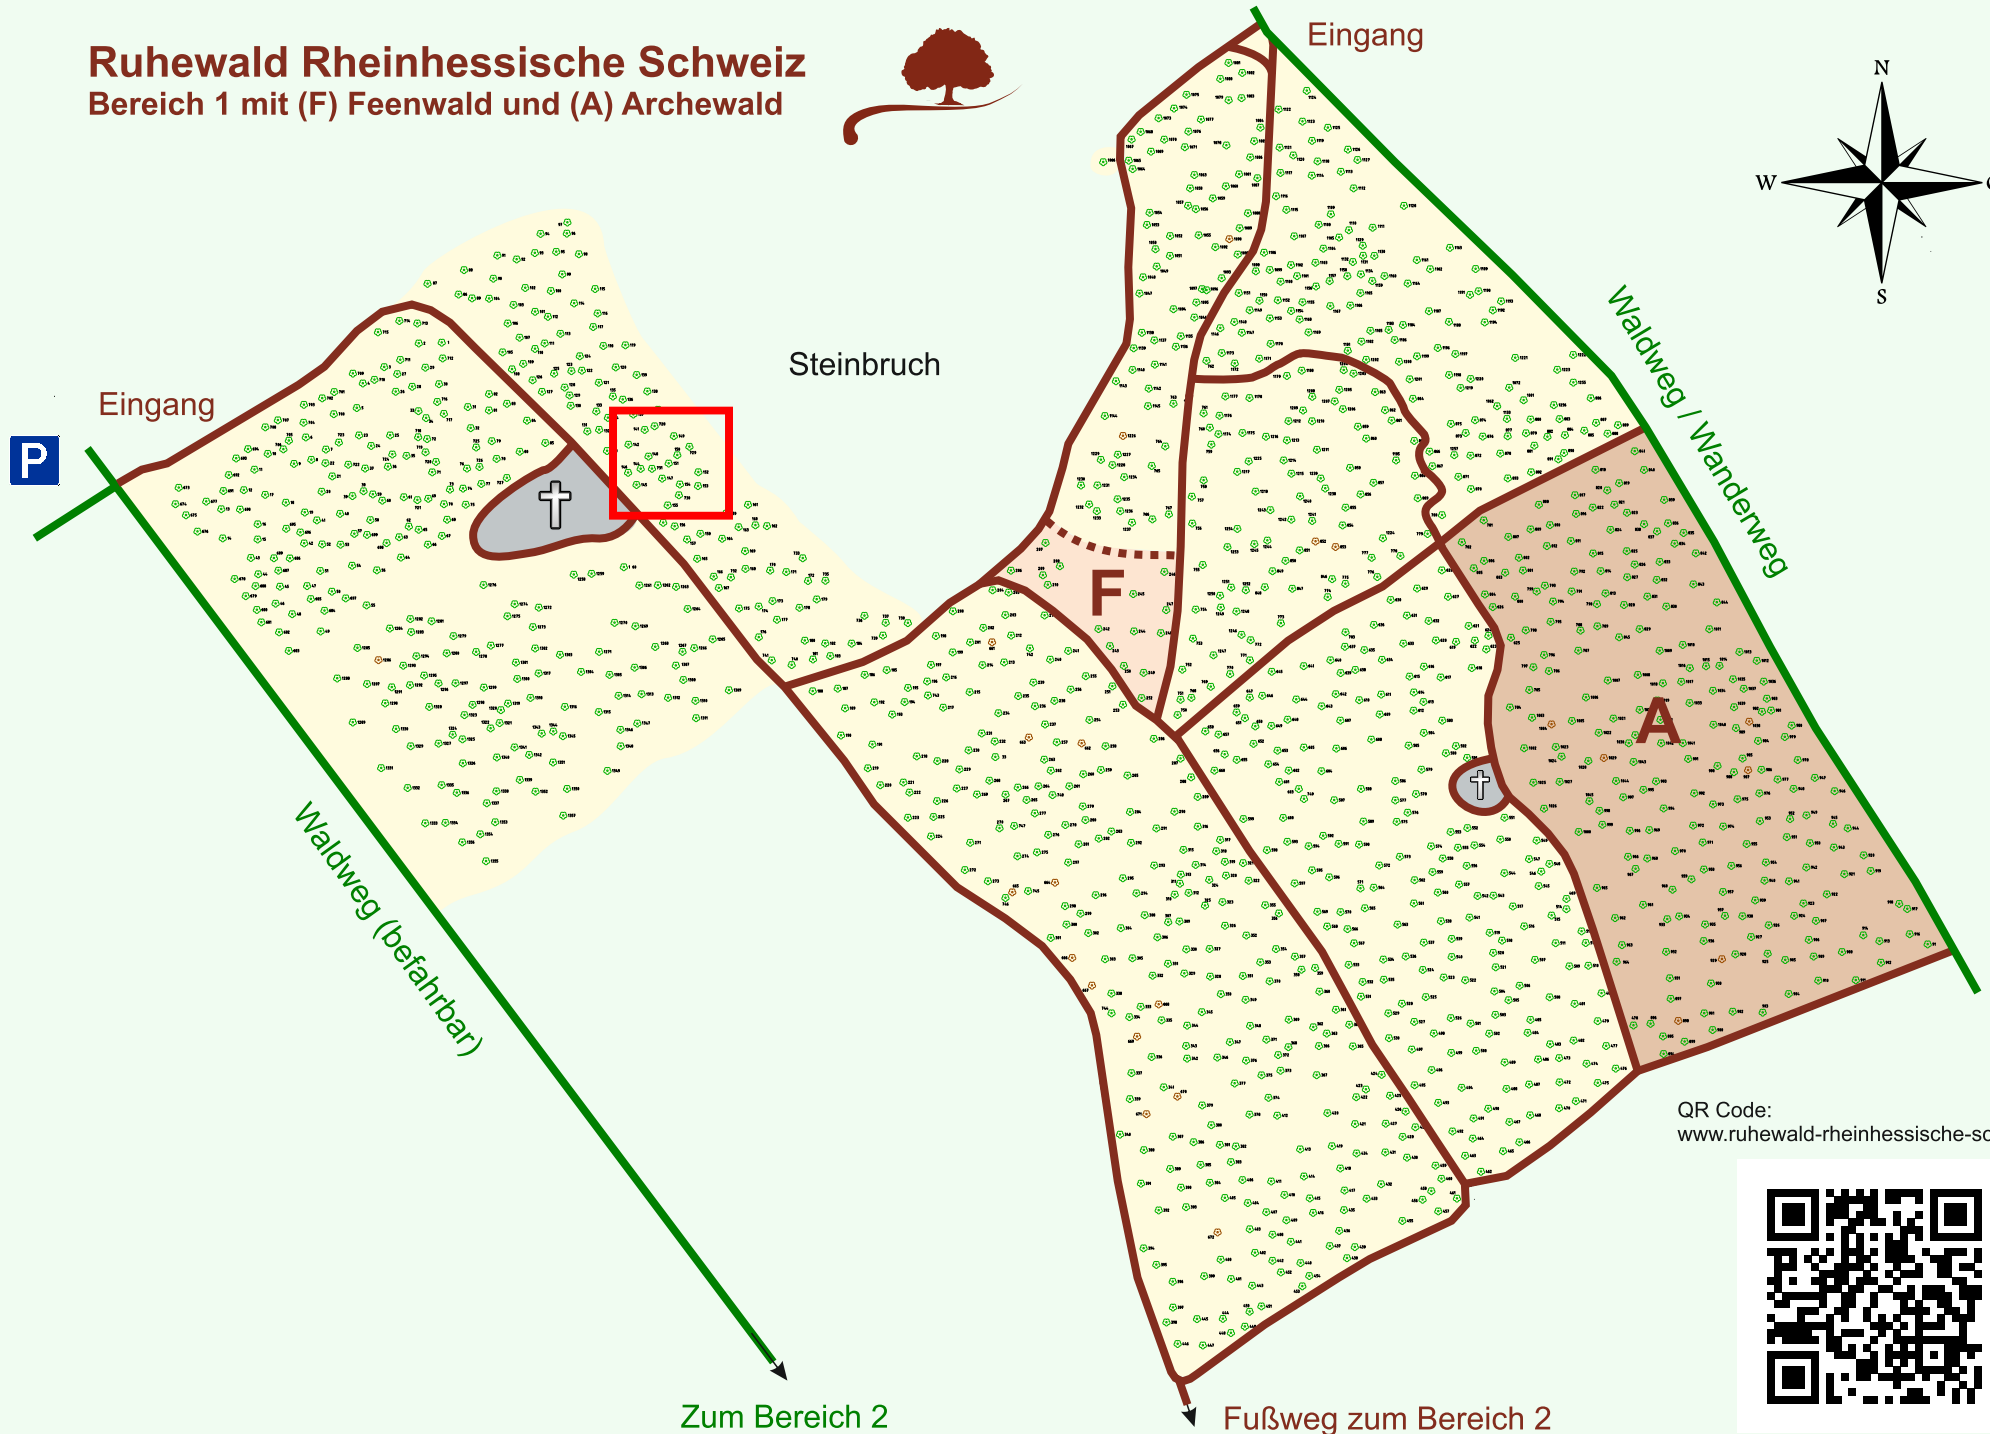

# Ruhewald Rhein Hessische Schweiz

## Bereich 1 mit (F) Feenwald und (A) Archewald

QR Code:  
[www.ruhewald-rhein Hessische-schweiz.de](http://www.ruhewald-rhein Hessische-schweiz.de)