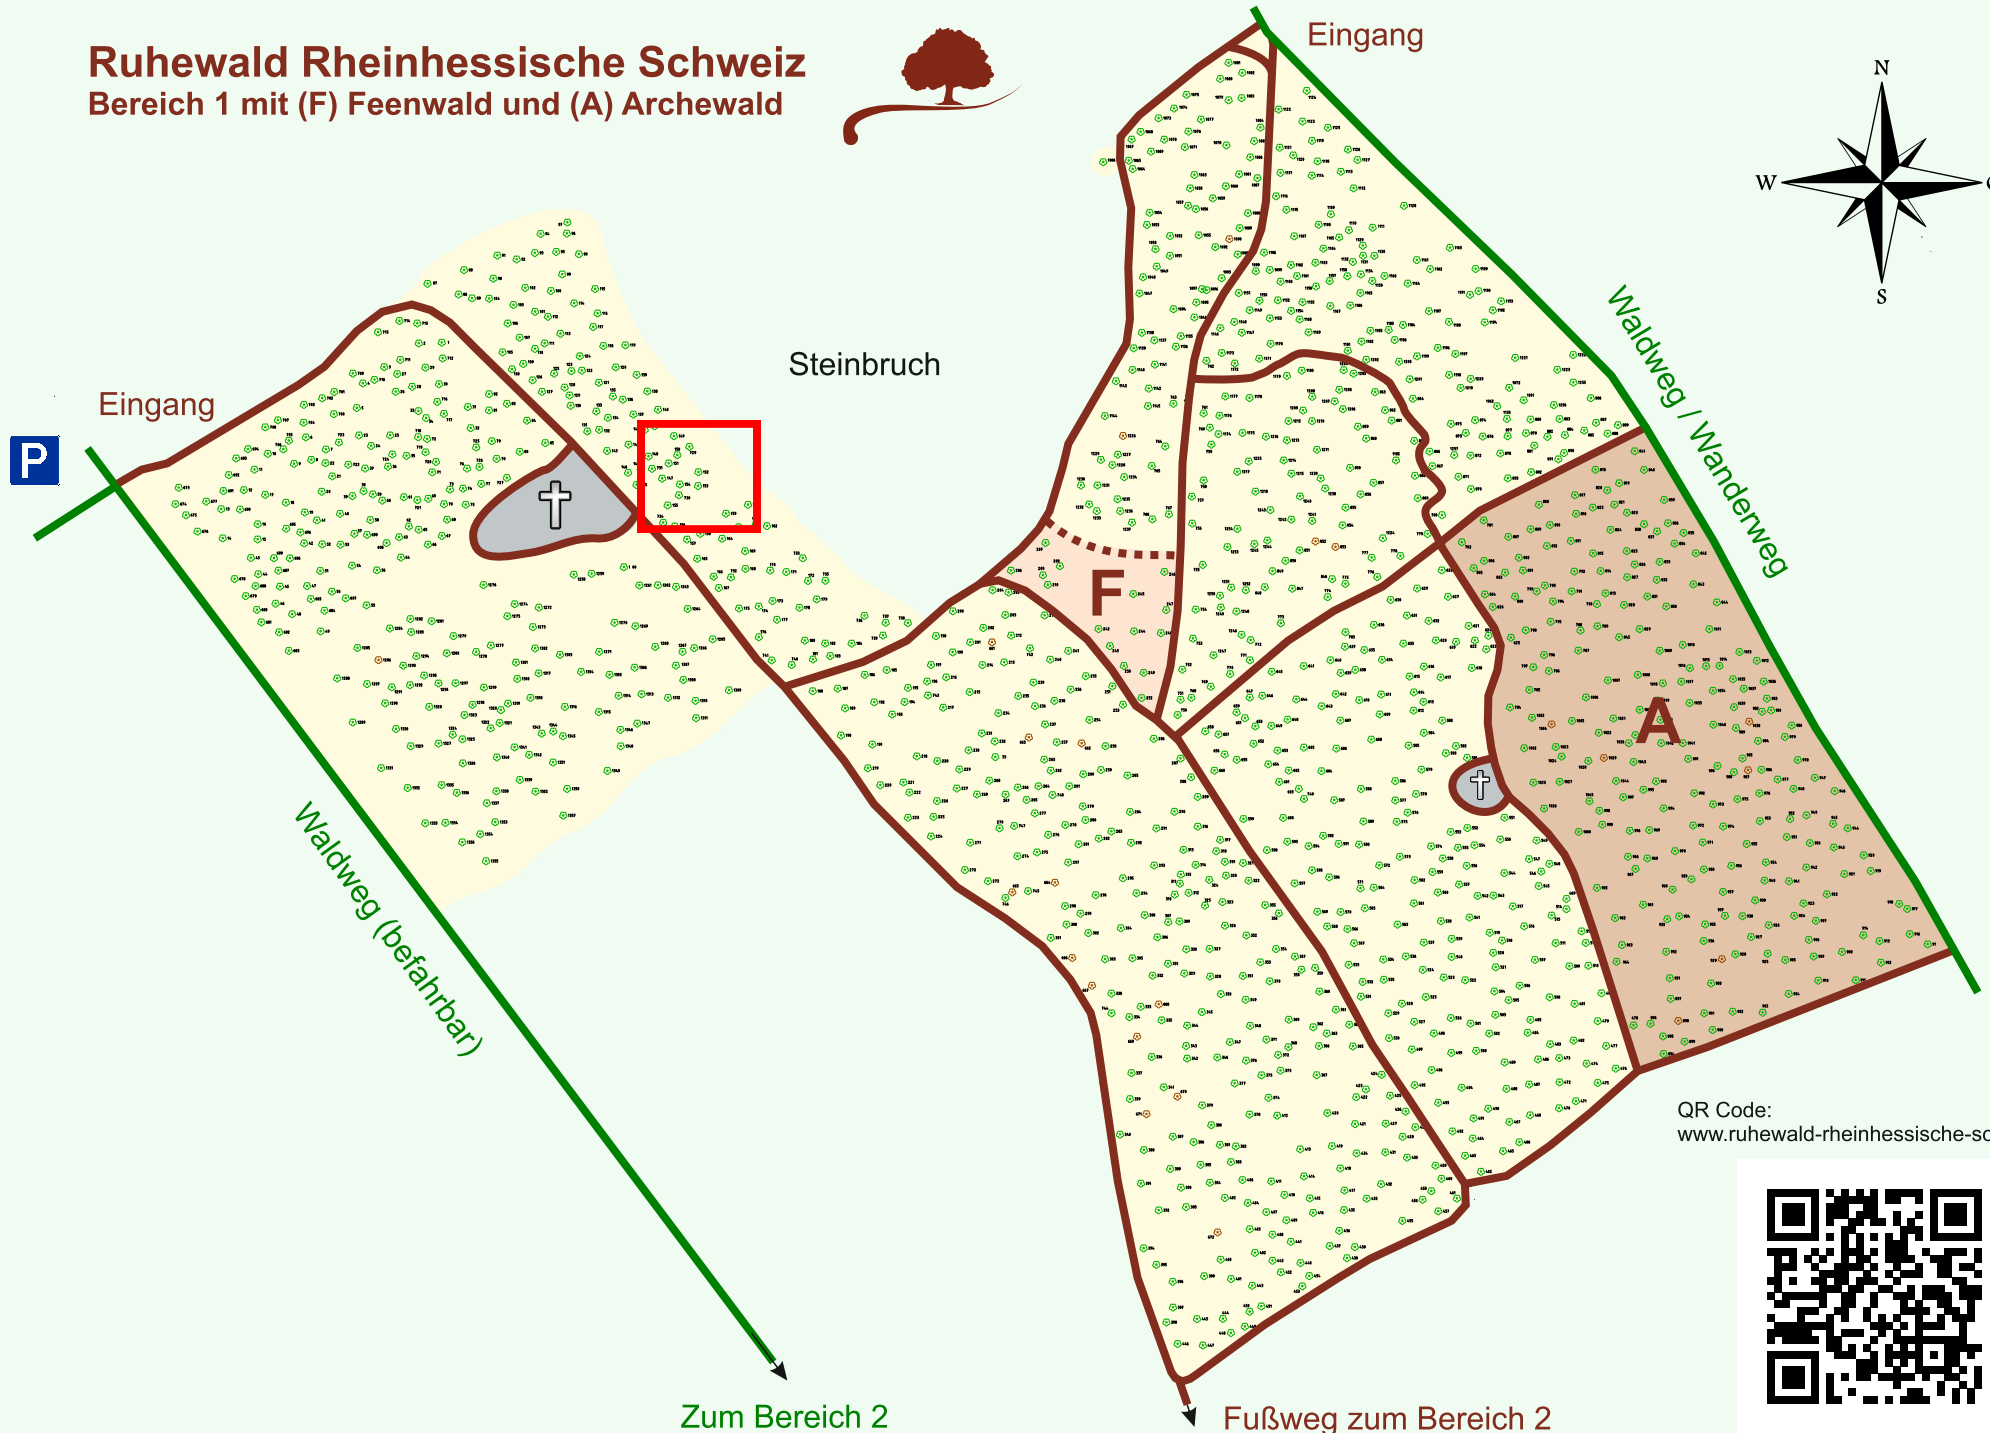

Ruhewald Rhein Hessische Schweiz

Bereich 1 mit (F) Feenwald und (A) Archewald

QR Code:
www.ruhewald-rhein Hessische-schweiz.de