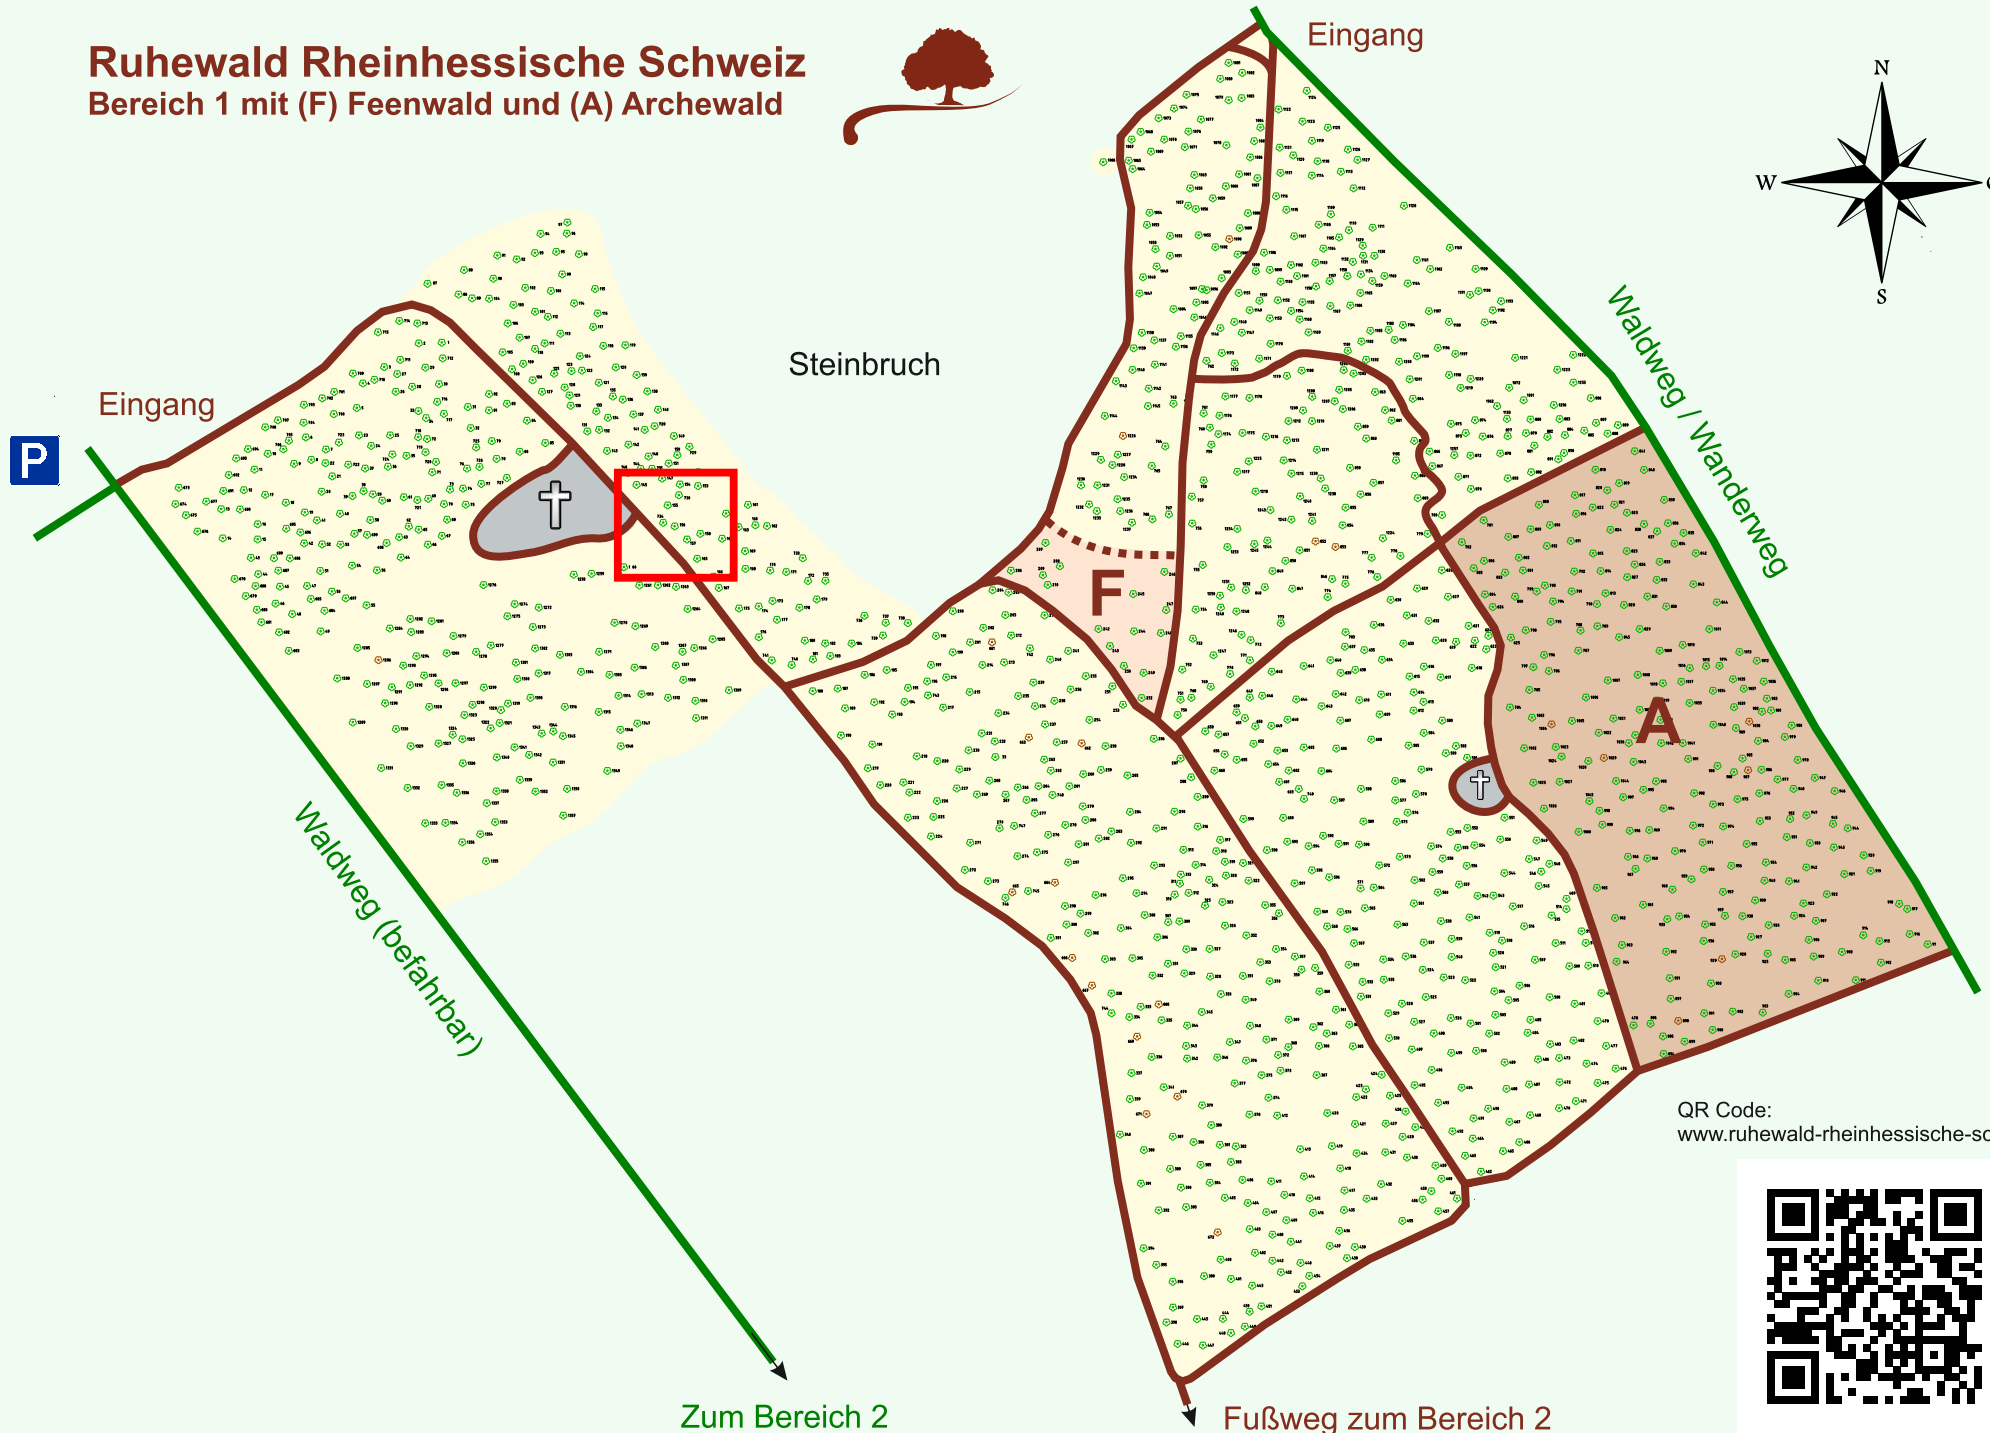

Ruhewald Rhein Hessische Schweiz

Bereich 1 mit (F) Feenwald und (A) Archewald

QR Code:
www.ruhewald-rhein Hessische-schweiz.de

- 734
- 155
- 730
- 154
- 153
- 152
- 156
- 157
- 158
- 159
- 161
- 165
- 164
- 163
- 160
- 162
- 166
- 732
- 168
- 169
- 170
- 733
- 175
- 174
- 173
- 172
- 735
- 176
- 177
- 178
- 179
- 741
- 180
- 736
- 181
- 182
- 737
- 183
- 184
- 738
- 739
- 188
- 187
- 186
- 185
- 190
- 189
- 192
- 195
- 198
- 197
- 199
- 201
- 202
- 203
- 200
- 204
- 205
- 206
- 207
- 208
- 209
- 210

- 1230
- 1232
- 1233