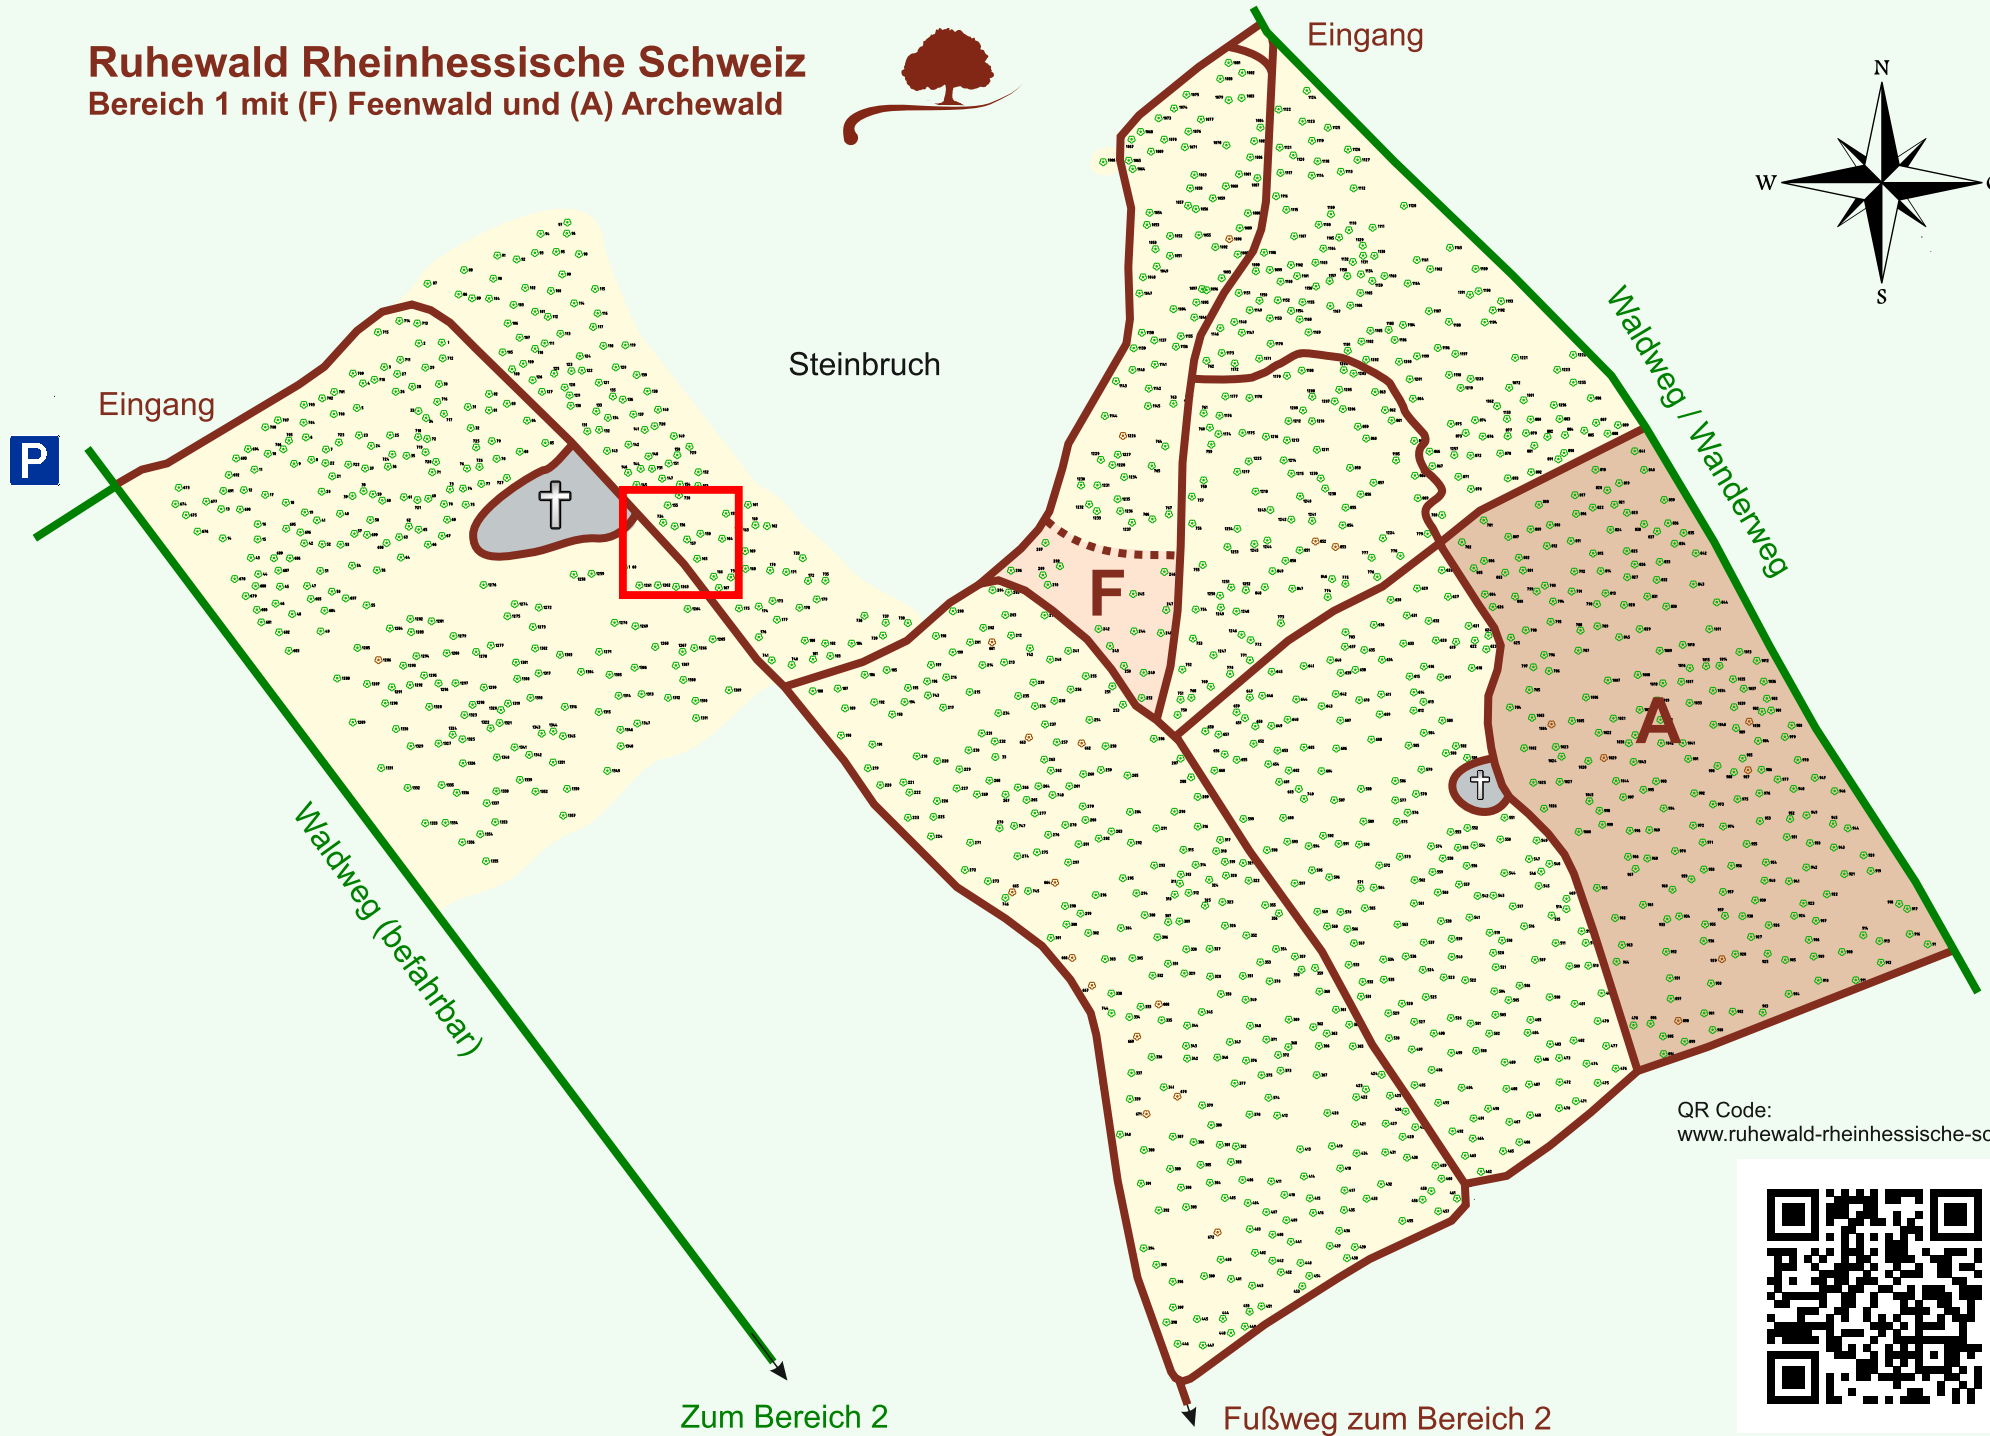

Ruhewald Rhein Hessische Schweiz

Bereich 1 mit (F) Feenwald und (A) Archewald

QR Code:
www.ruhewald-rhein Hessische-schweiz.de