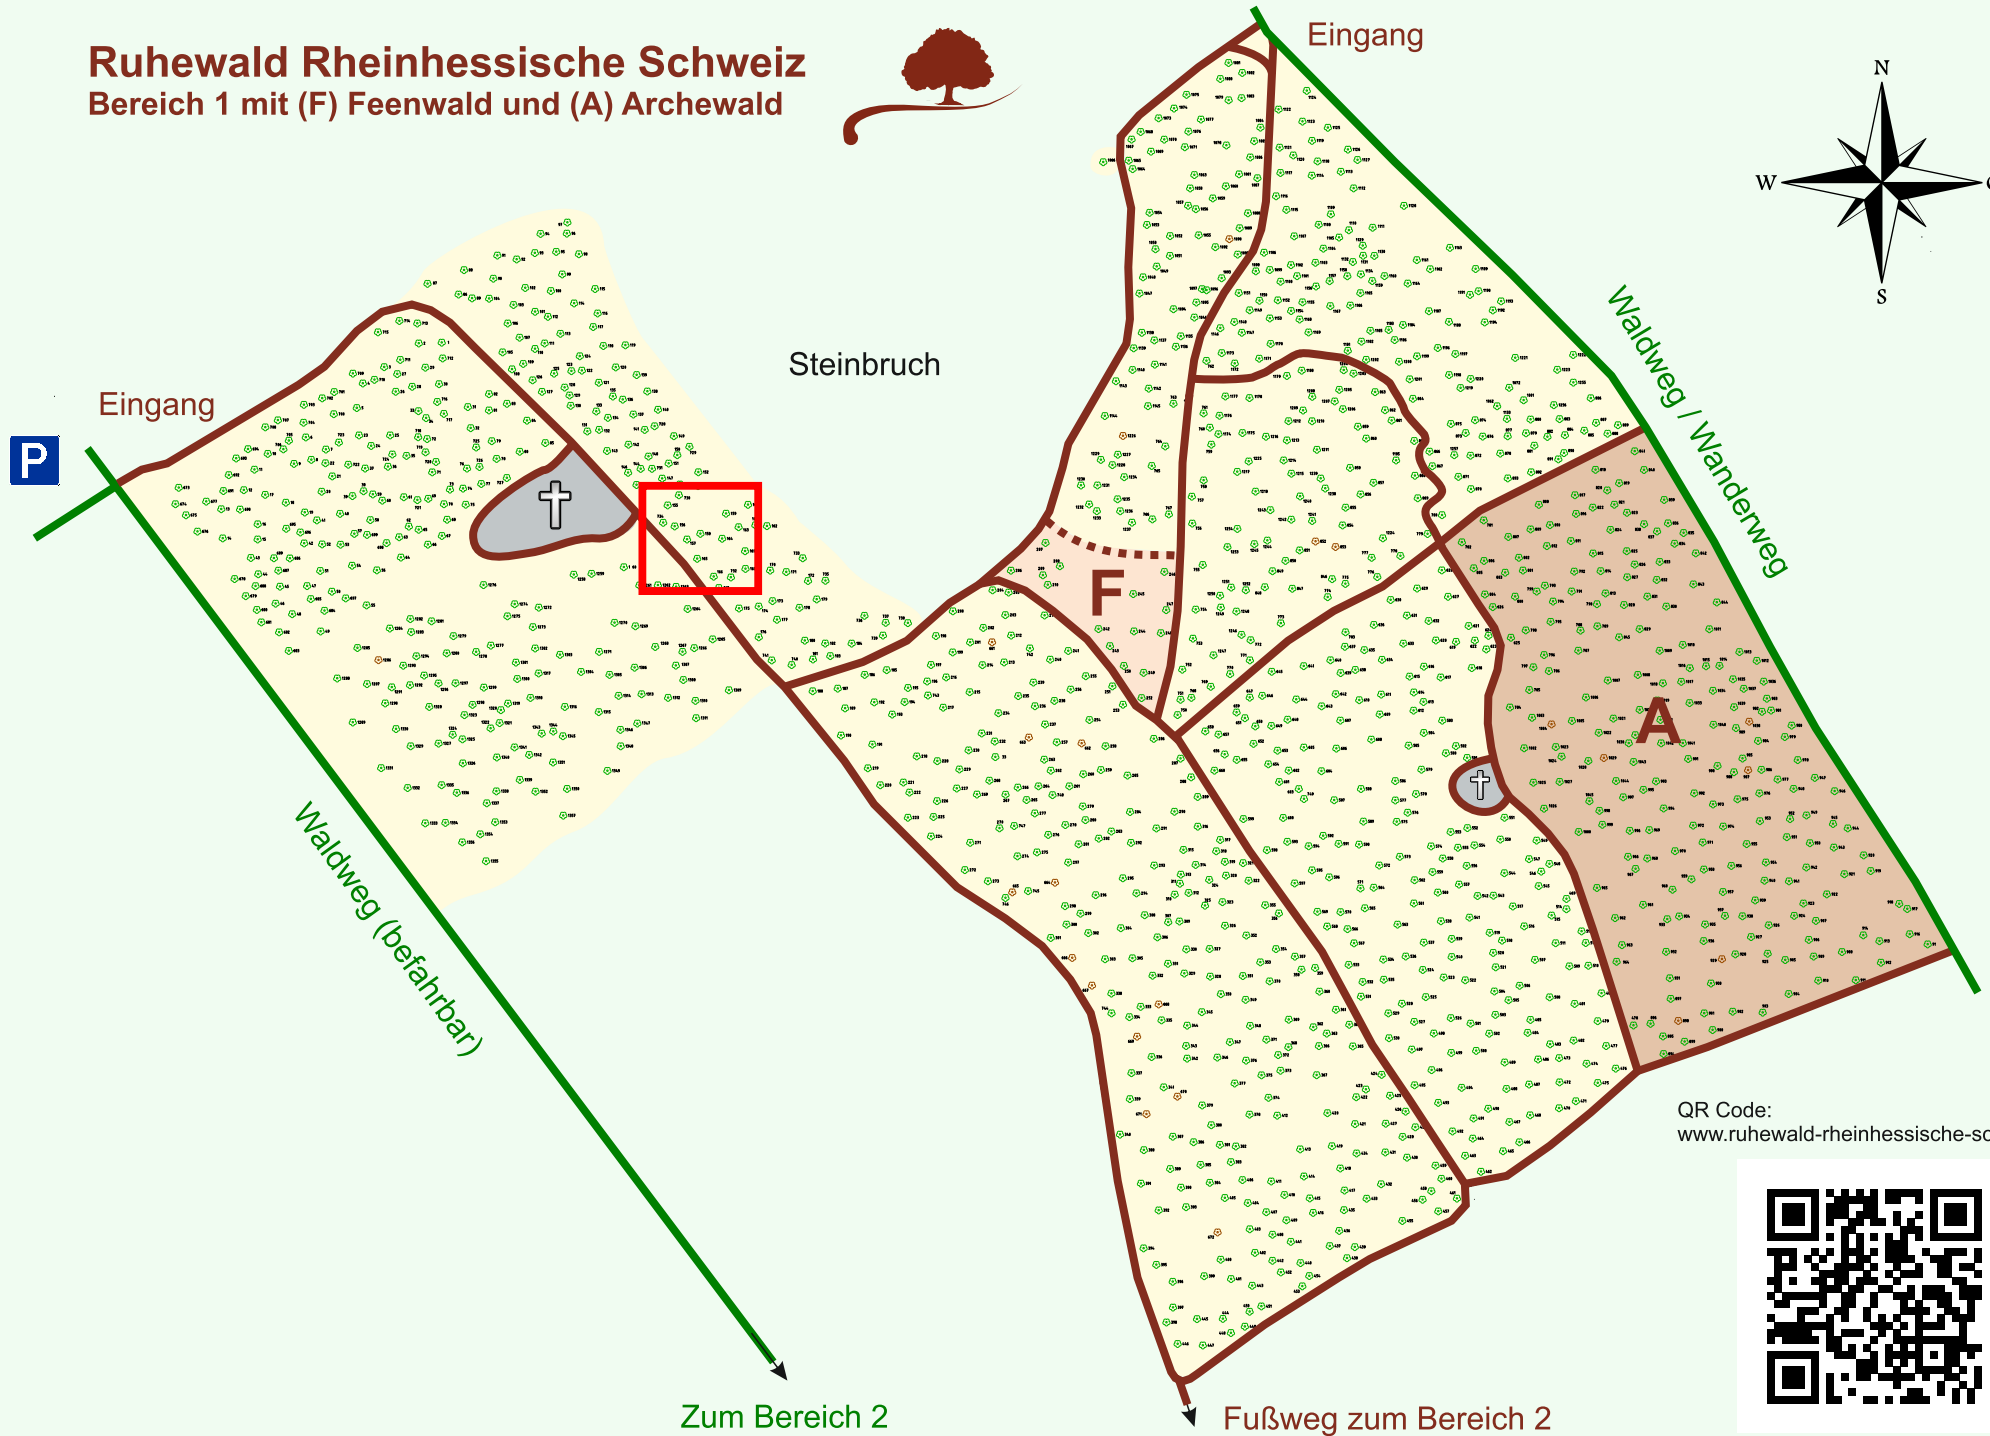

Ruhewald Rhein Hessische Schweiz

Bereich 1 mit (F) Feenwald und (A) Archewald

QR Code:
www.ruhewald-rhein Hessische-schweiz.de