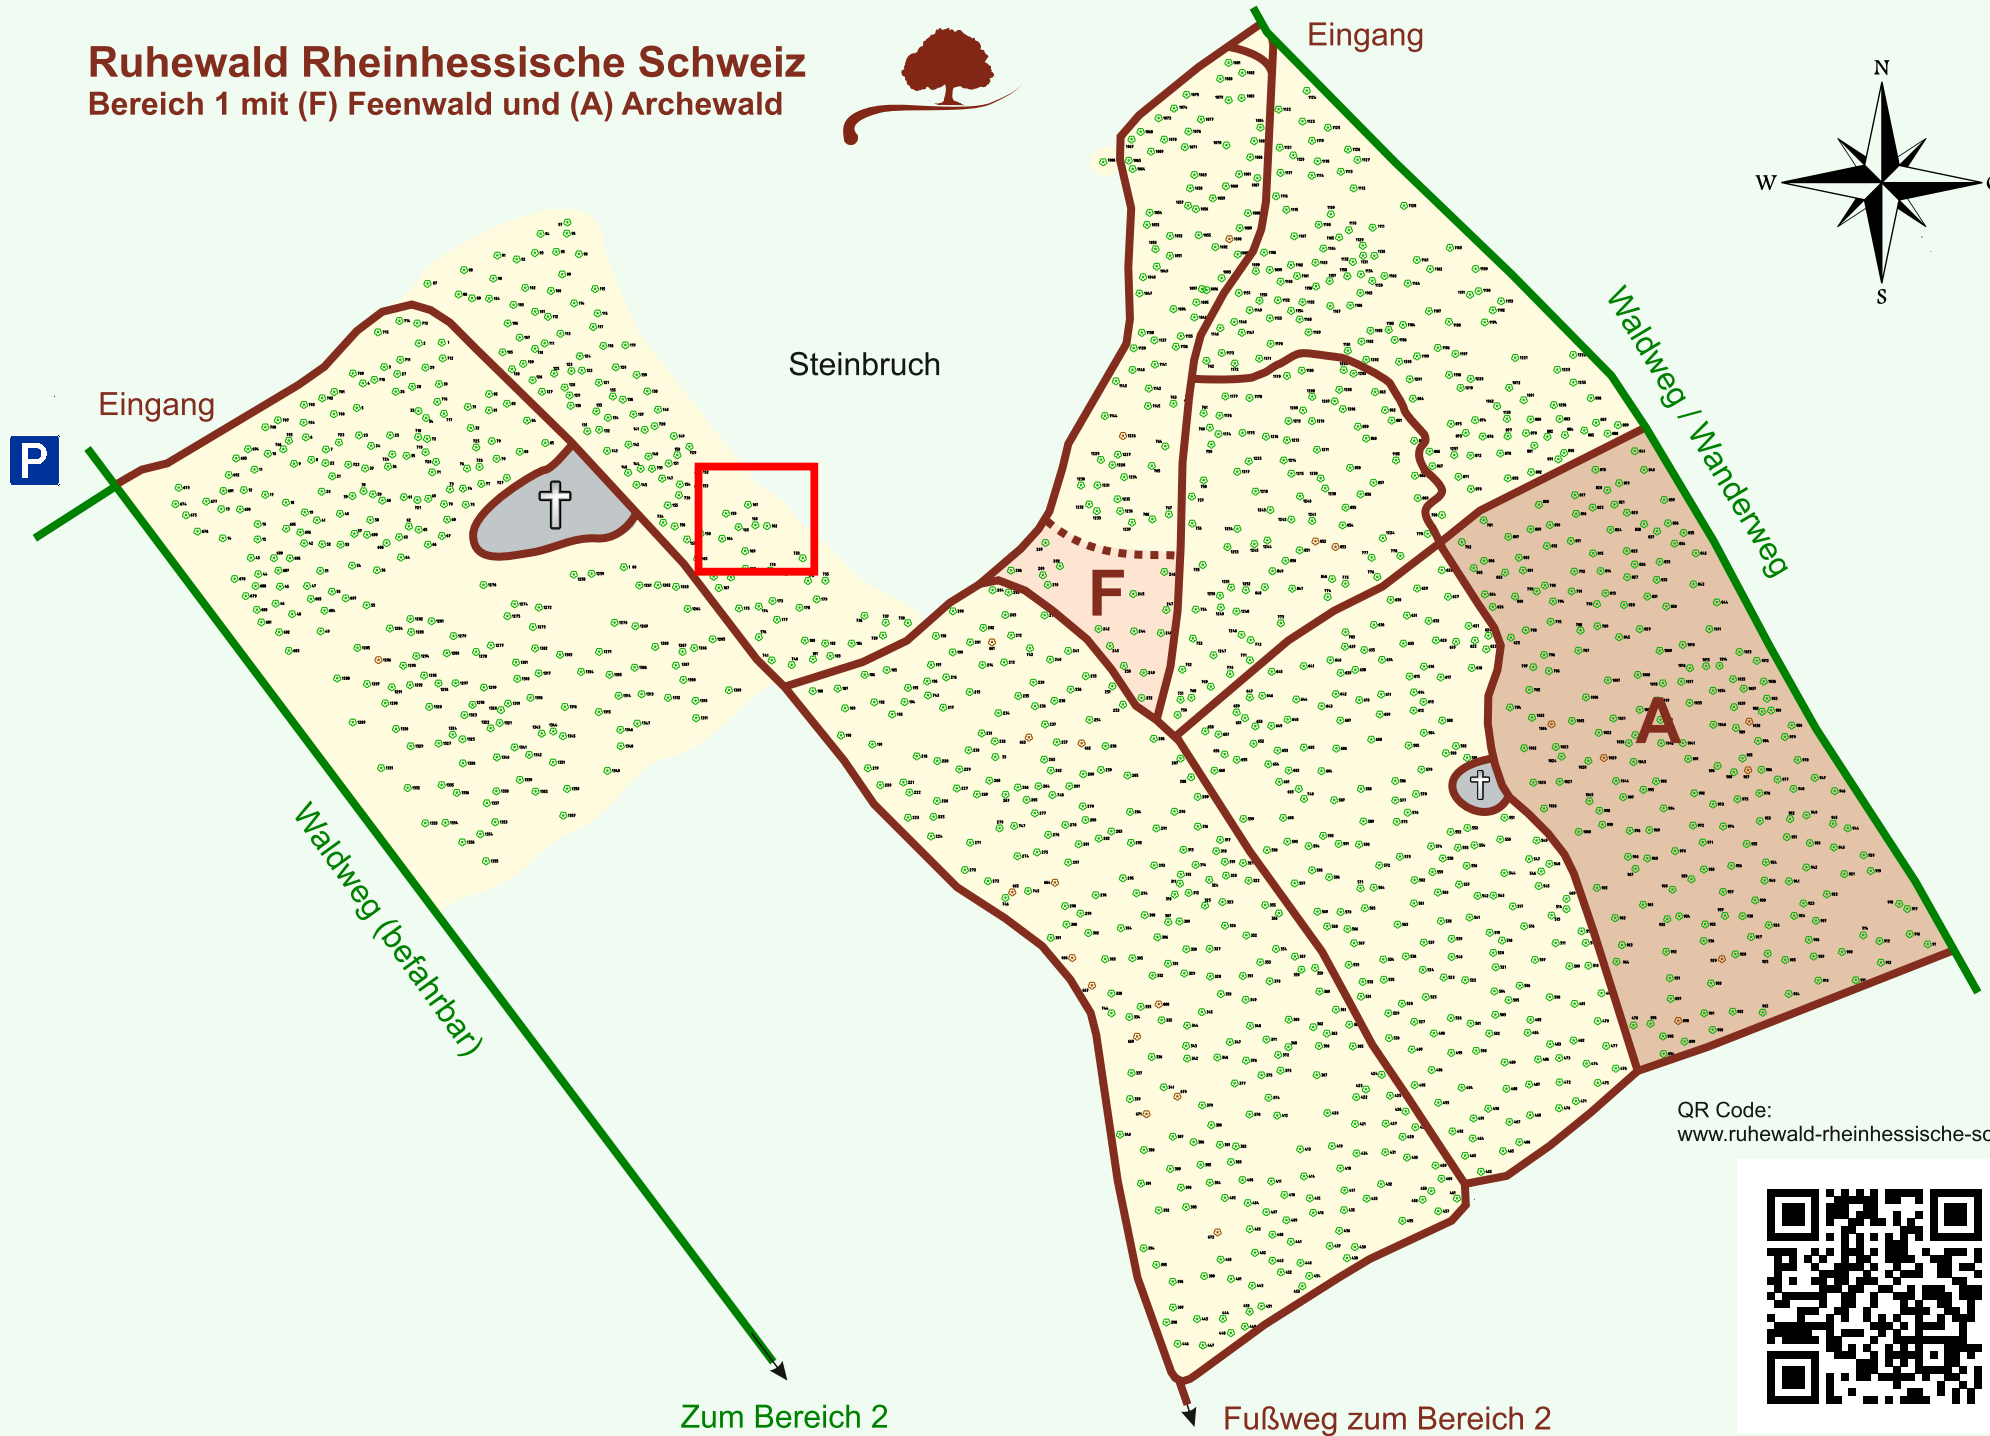

# Ruhewald Rhein Hessische Schweiz

## Bereich 1 mit (F) Feenwald und (A) Archewald

QR Code:  
[www.ruhewald-rhein Hessische-schweiz.de](http://www.ruhewald-rhein Hessische-schweiz.de)