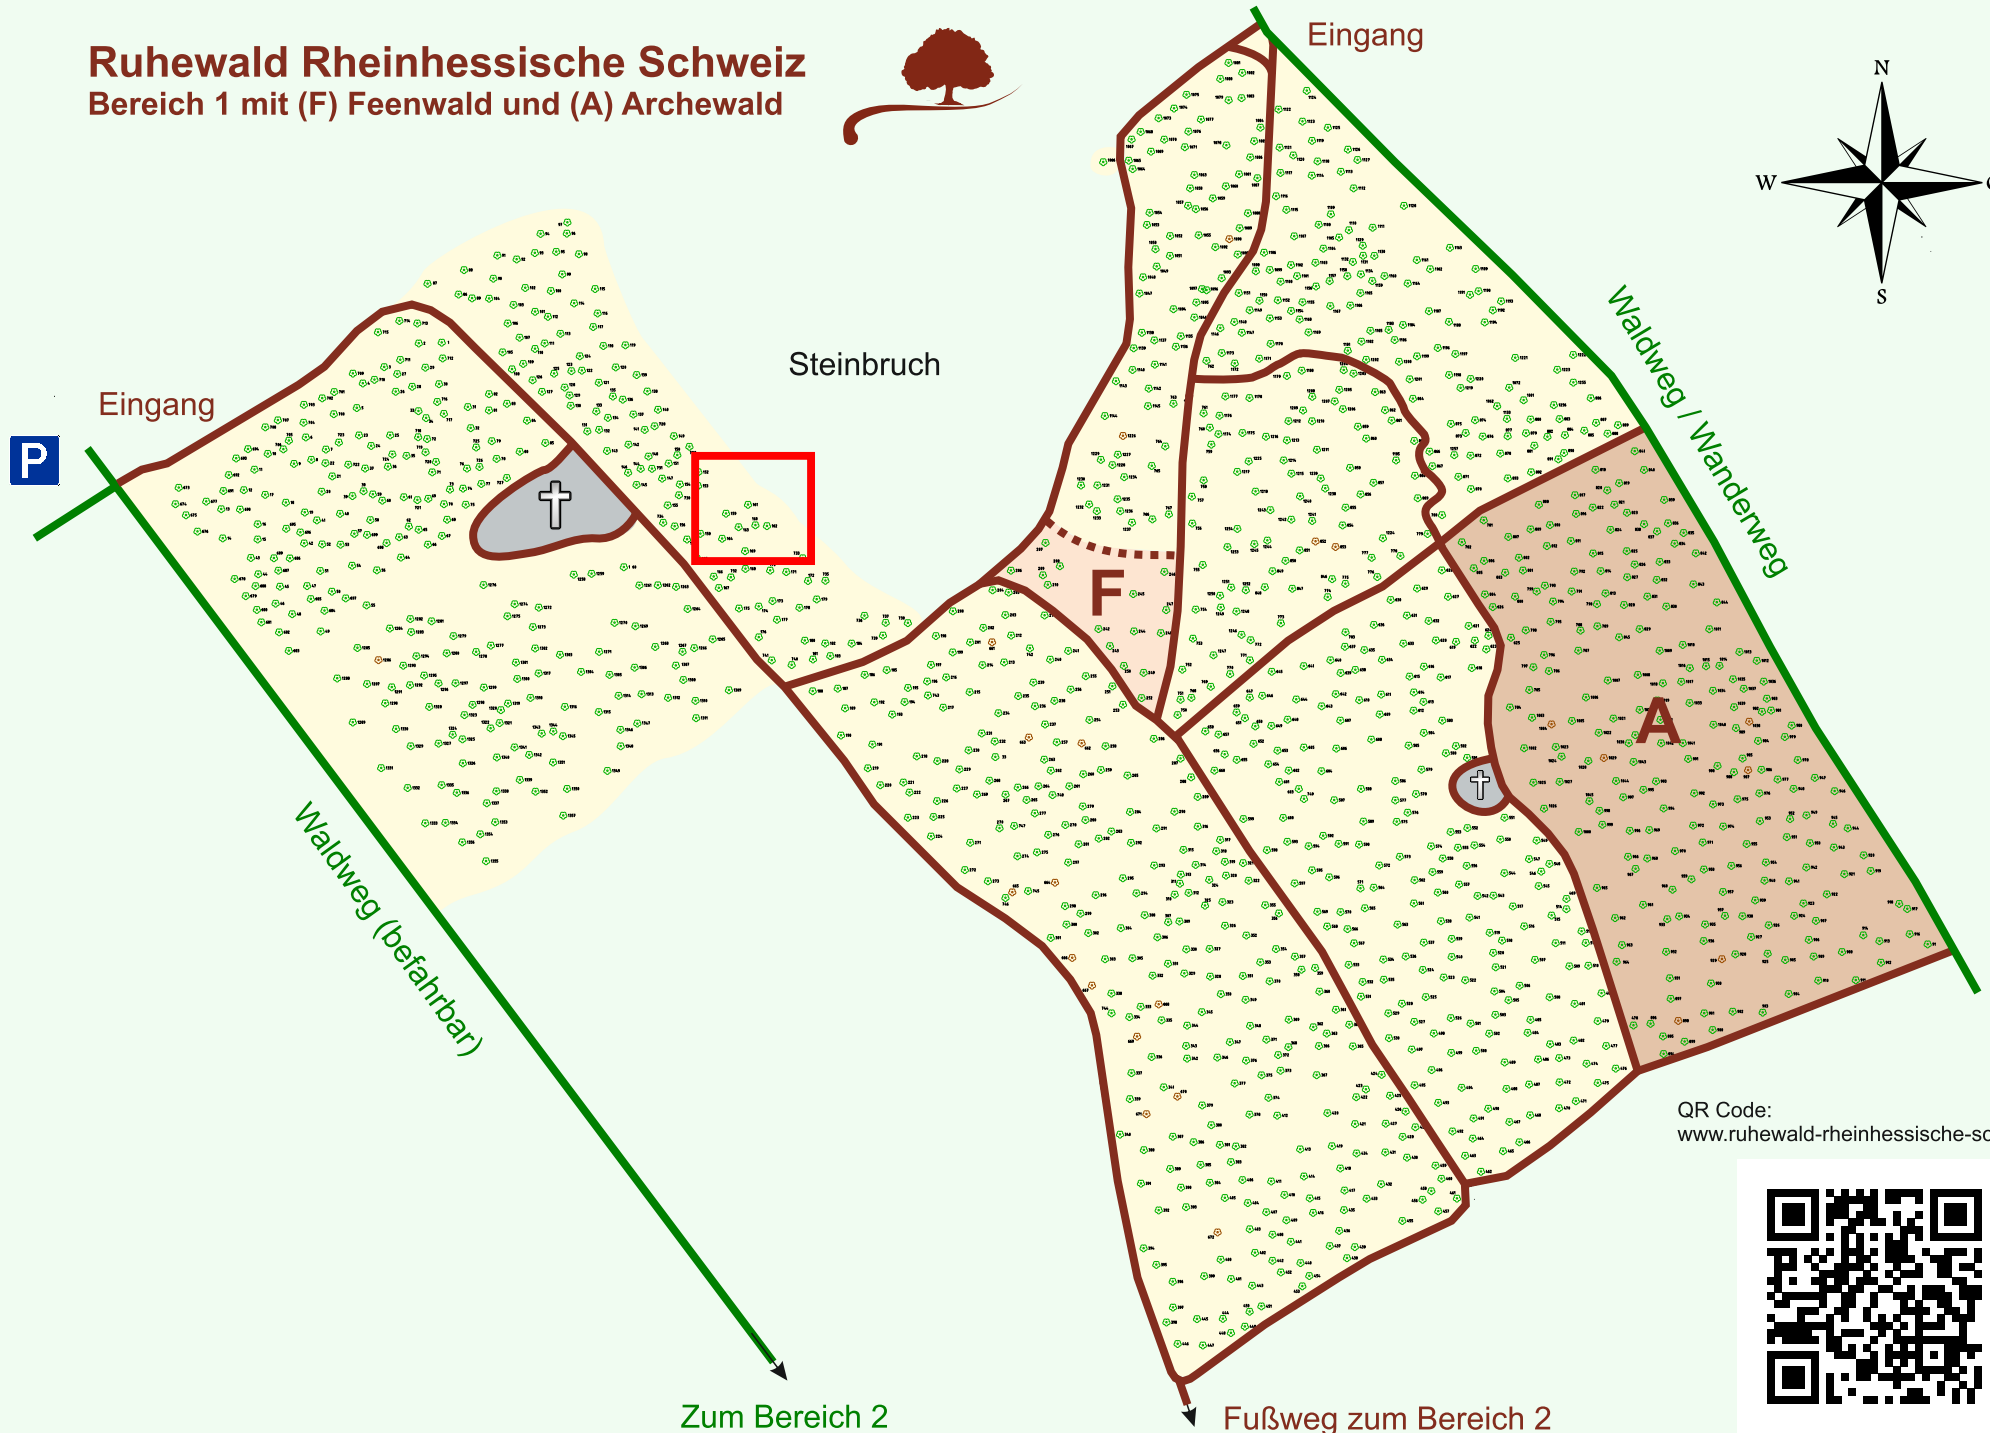

# Ruhewald Rhein Hessische Schweiz

## Bereich 1 mit (F) Feenwald und (A) Archewald

QR Code:  
[www.ruhewald-rhein Hessische-schweiz.de](http://www.ruhewald-rhein Hessische-schweiz.de)