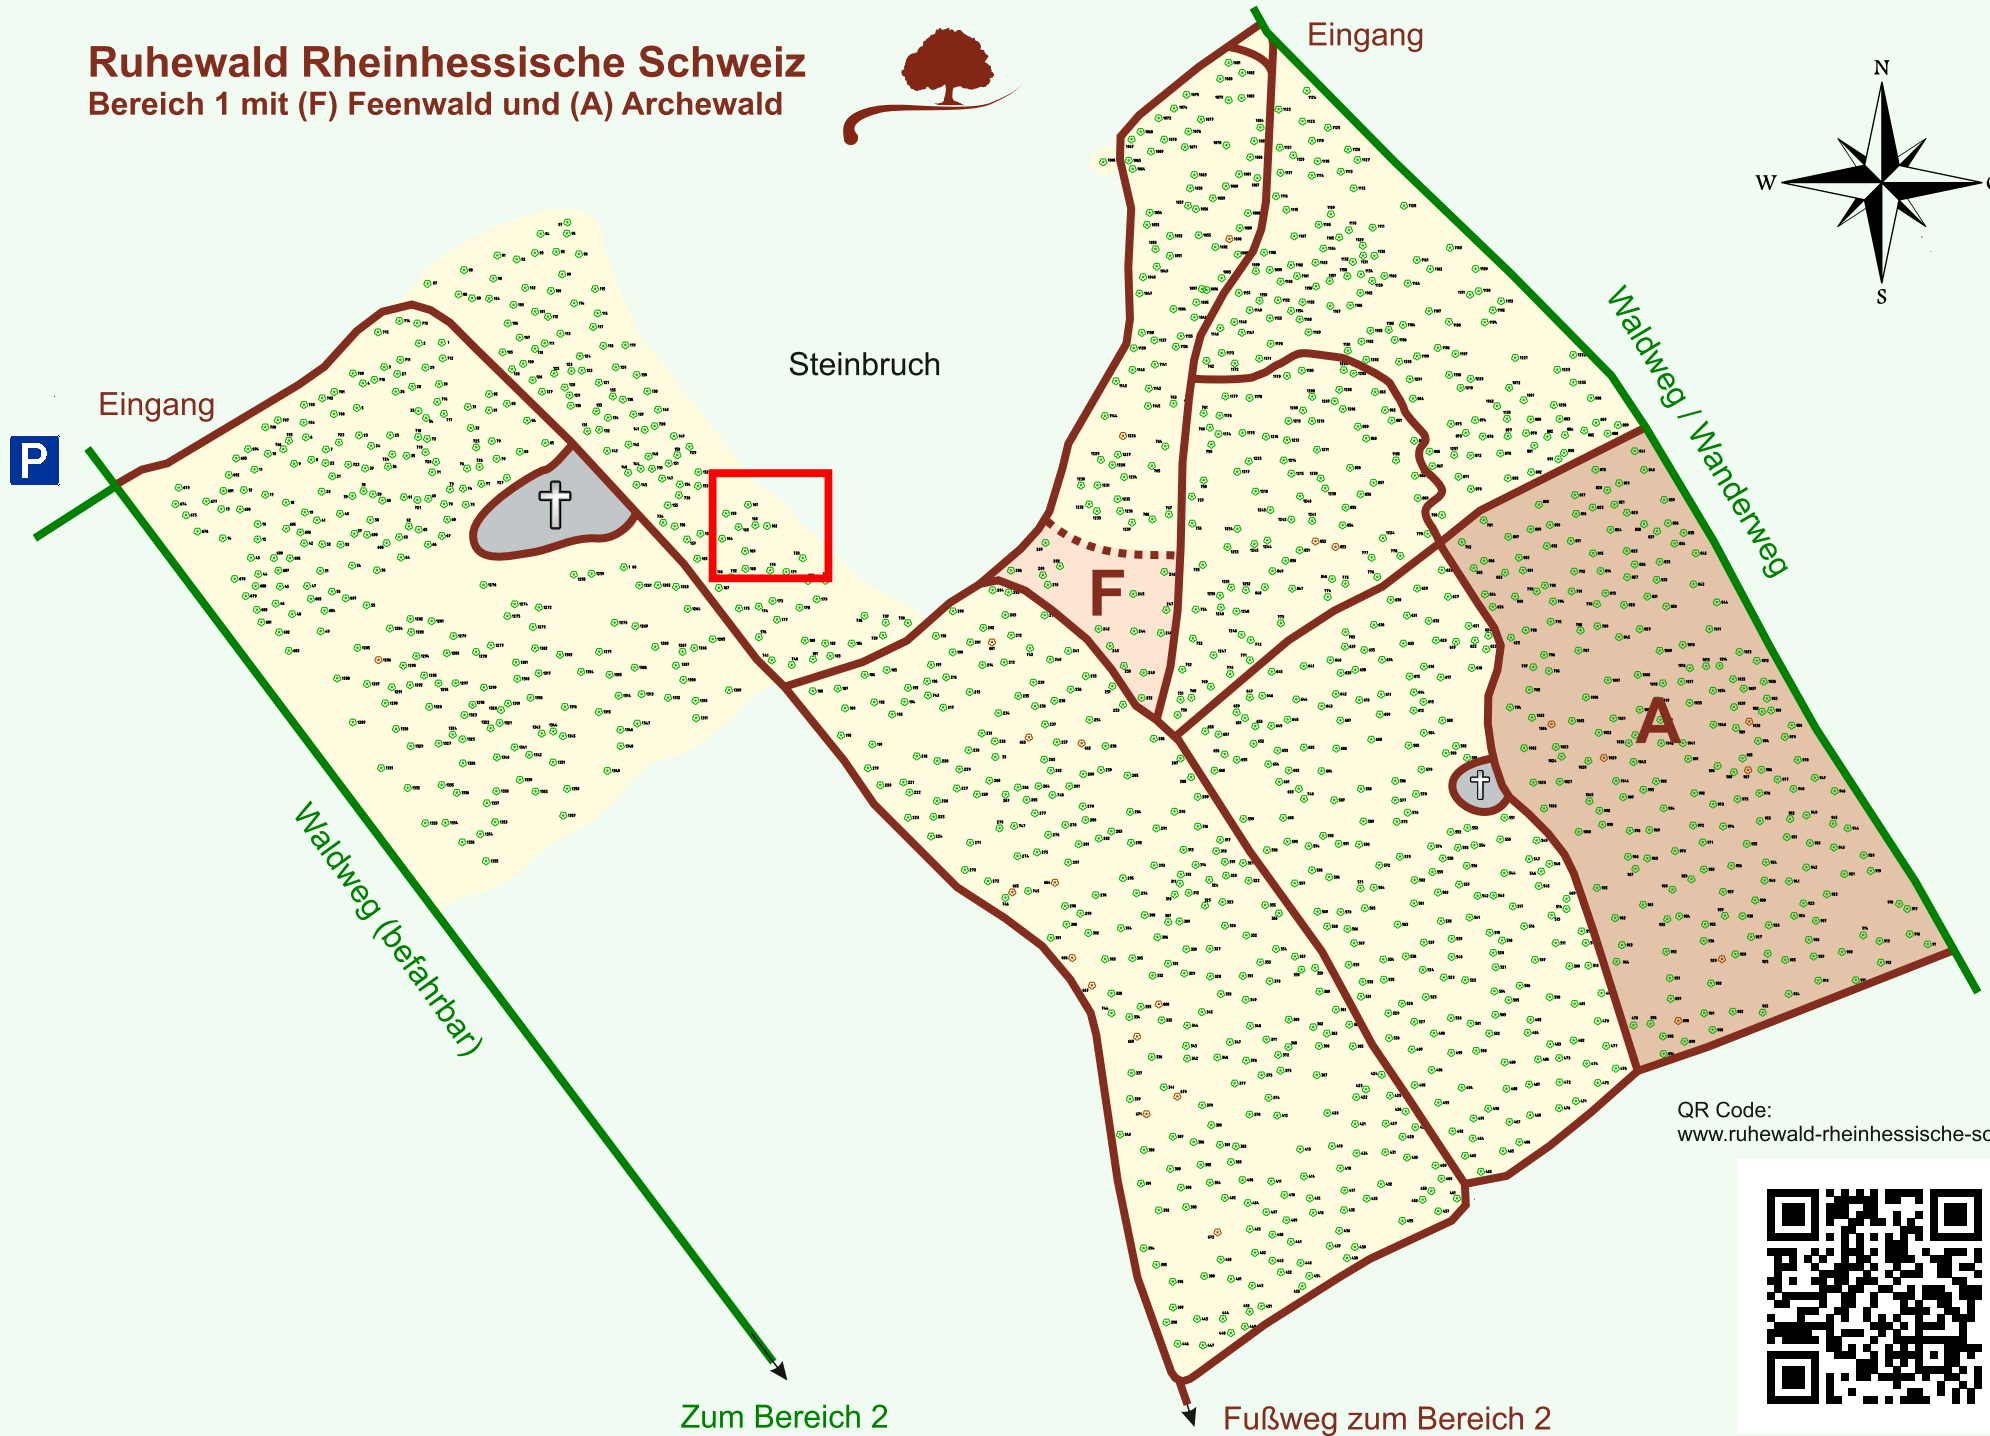

# Ruhewald Rhein Hessische Schweiz

## Bereich 1 mit (F) Feenwald und (A) Archewald

QR Code:  
[www.ruhewald-rhein Hessische-schweiz.de](http://www.ruhewald-rhein Hessische-schweiz.de)