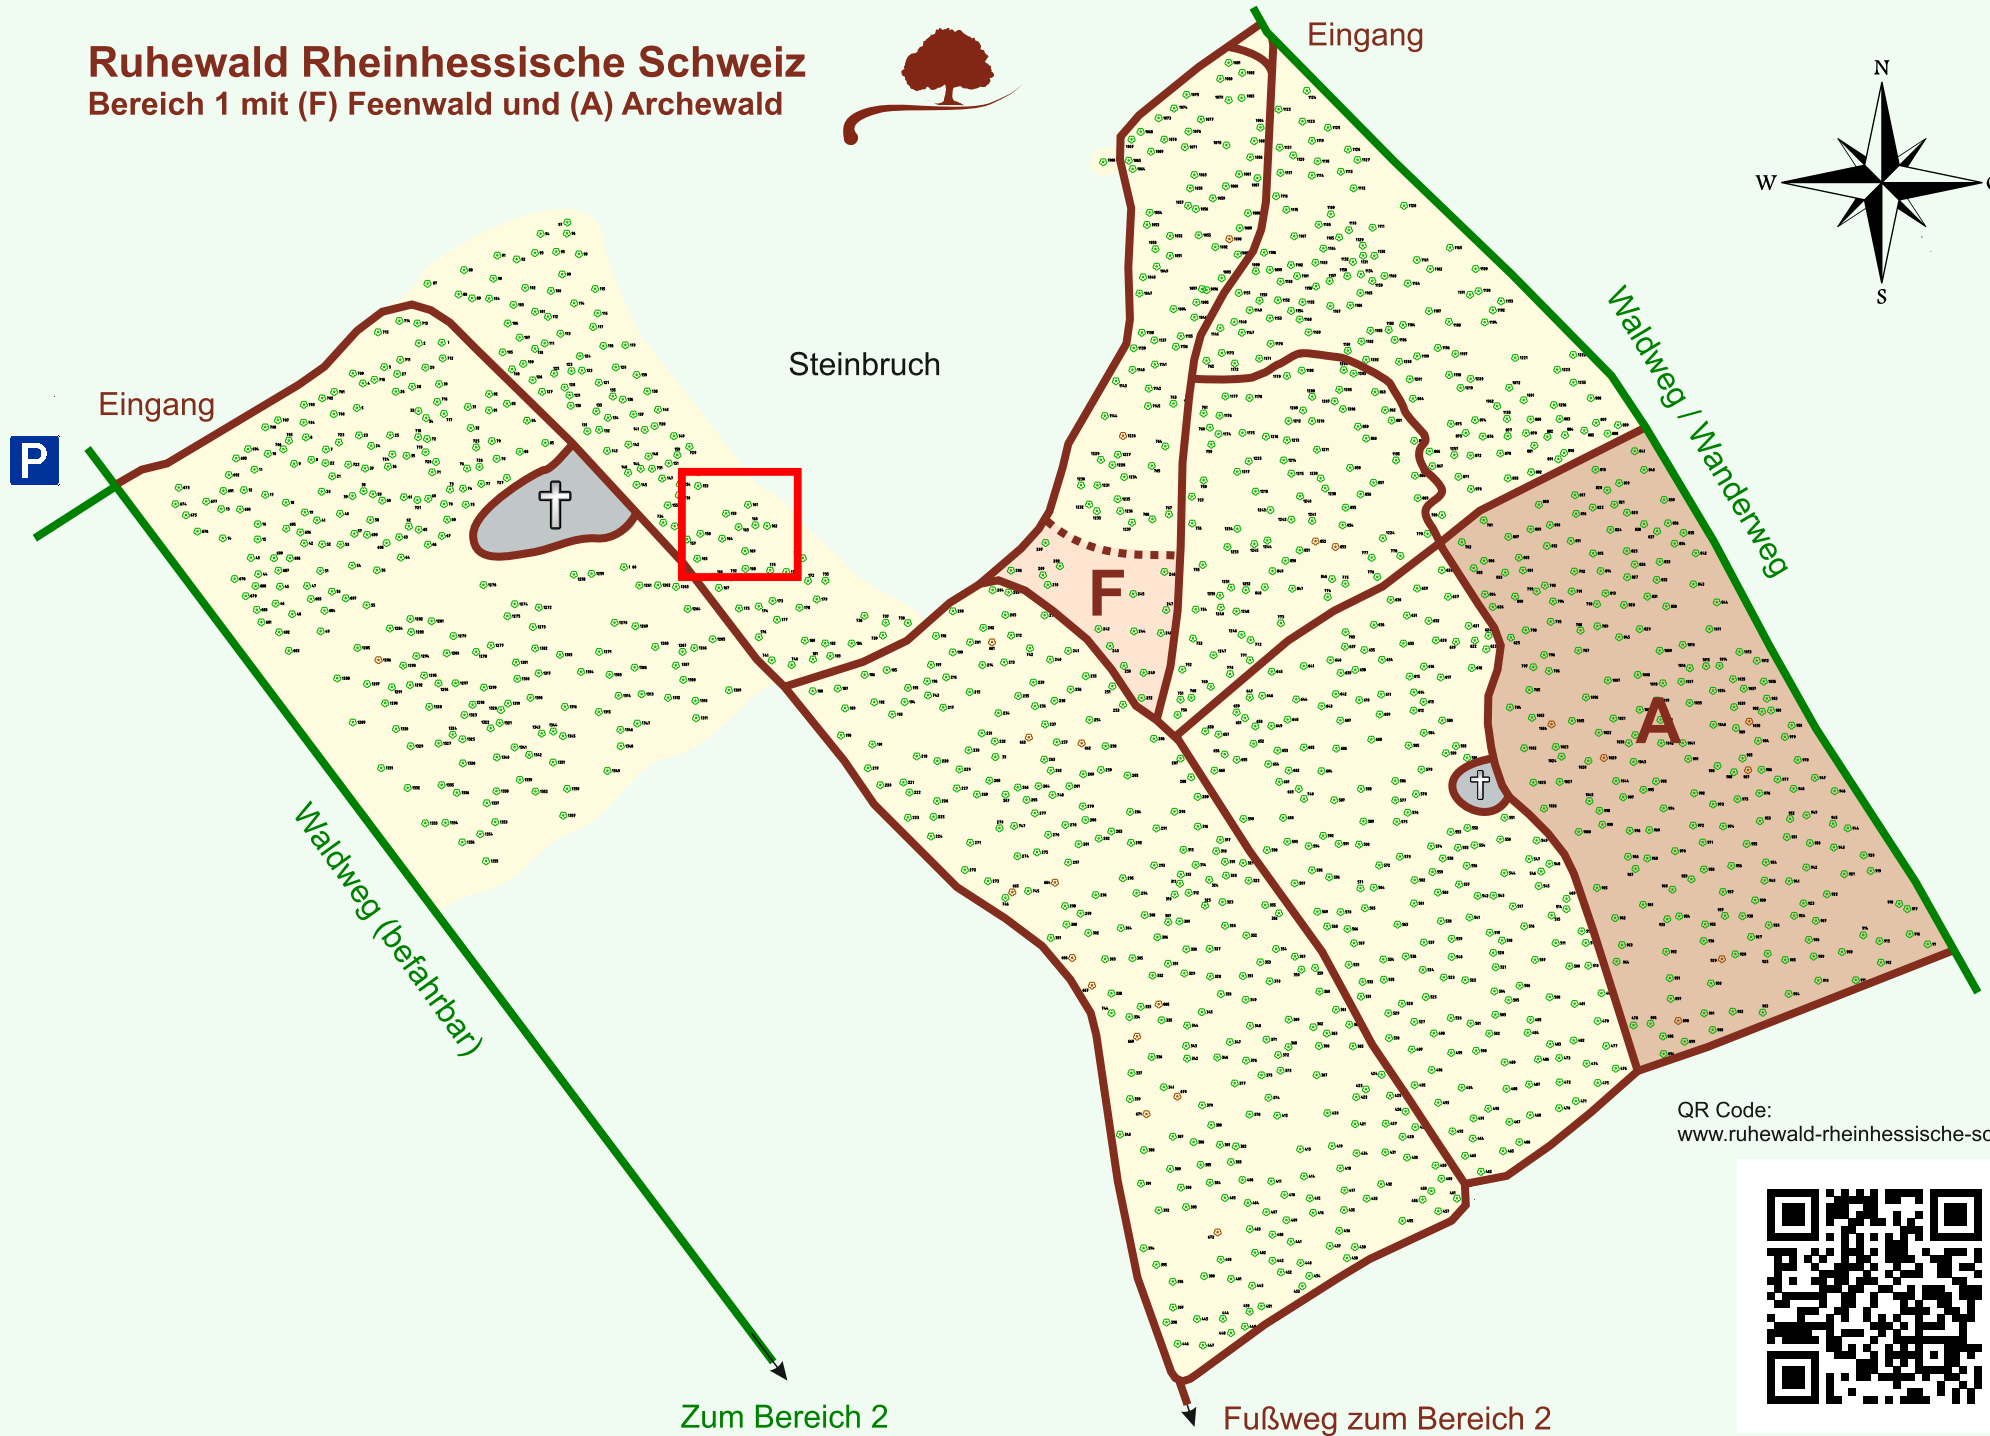

Ruhewald Rhein Hessische Schweiz

Bereich 1 mit (F) Feenwald und (A) Archewald

QR Code:
www.ruhewald-rhein Hessische-schweiz.de

Zum Bereich 2

Fußweg zum Bereich 2