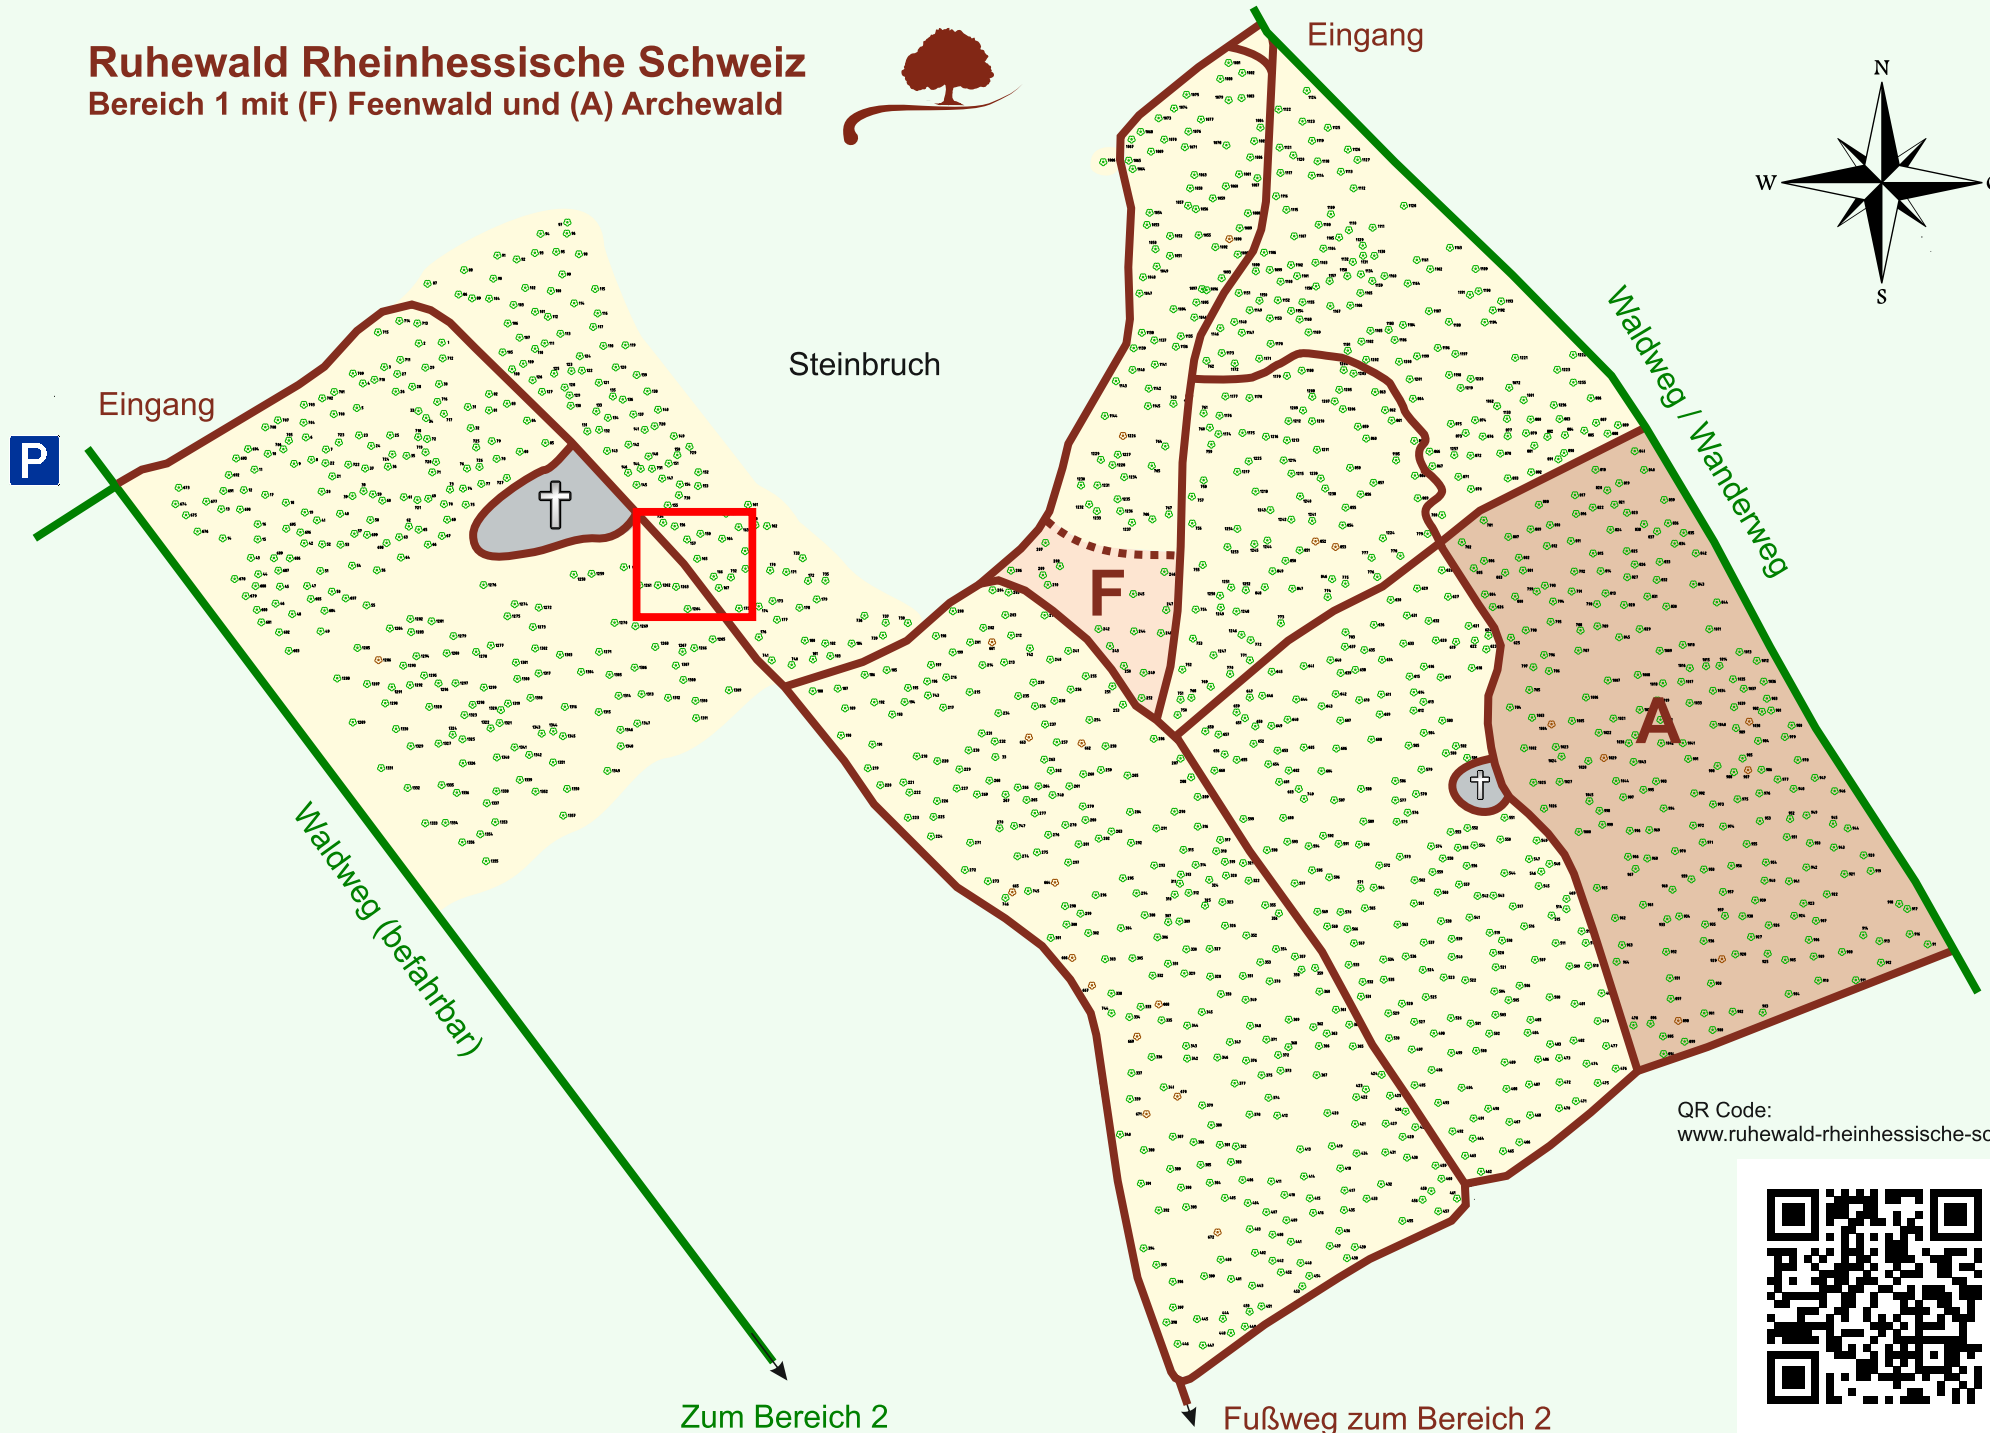

Ruhewald Rhein Hessische Schweiz

Bereich 1 mit (F) Feenwald und (A) Archewald

QR Code:
www.ruhewald-rhein Hessische-schweiz.de

- 734
- 155
- 730
- 154
- 153
- 152
- 156
- 157
- 158
- 159
- 161
- 165
- 164
- 163
- 160
- 162

- 166
- 732
- 168
- 169
- 170
- 733
- 175
- 174
- 173
- 172
- 735
- 176
- 177
- 178
- 179

- 741
- 180
- 736
- 181
- 182
- 737
- 183
- 184
- 738
- 739
- 188
- 187
- 186
- 185

- 190
- 189
- 192
- 195
- 198
- 197
- 199
- 201
- 202
- 203
- 200
- 204
- 205
- 206

- 207
- 209
- 208
- 210

- 1230
- 1232
- 1233