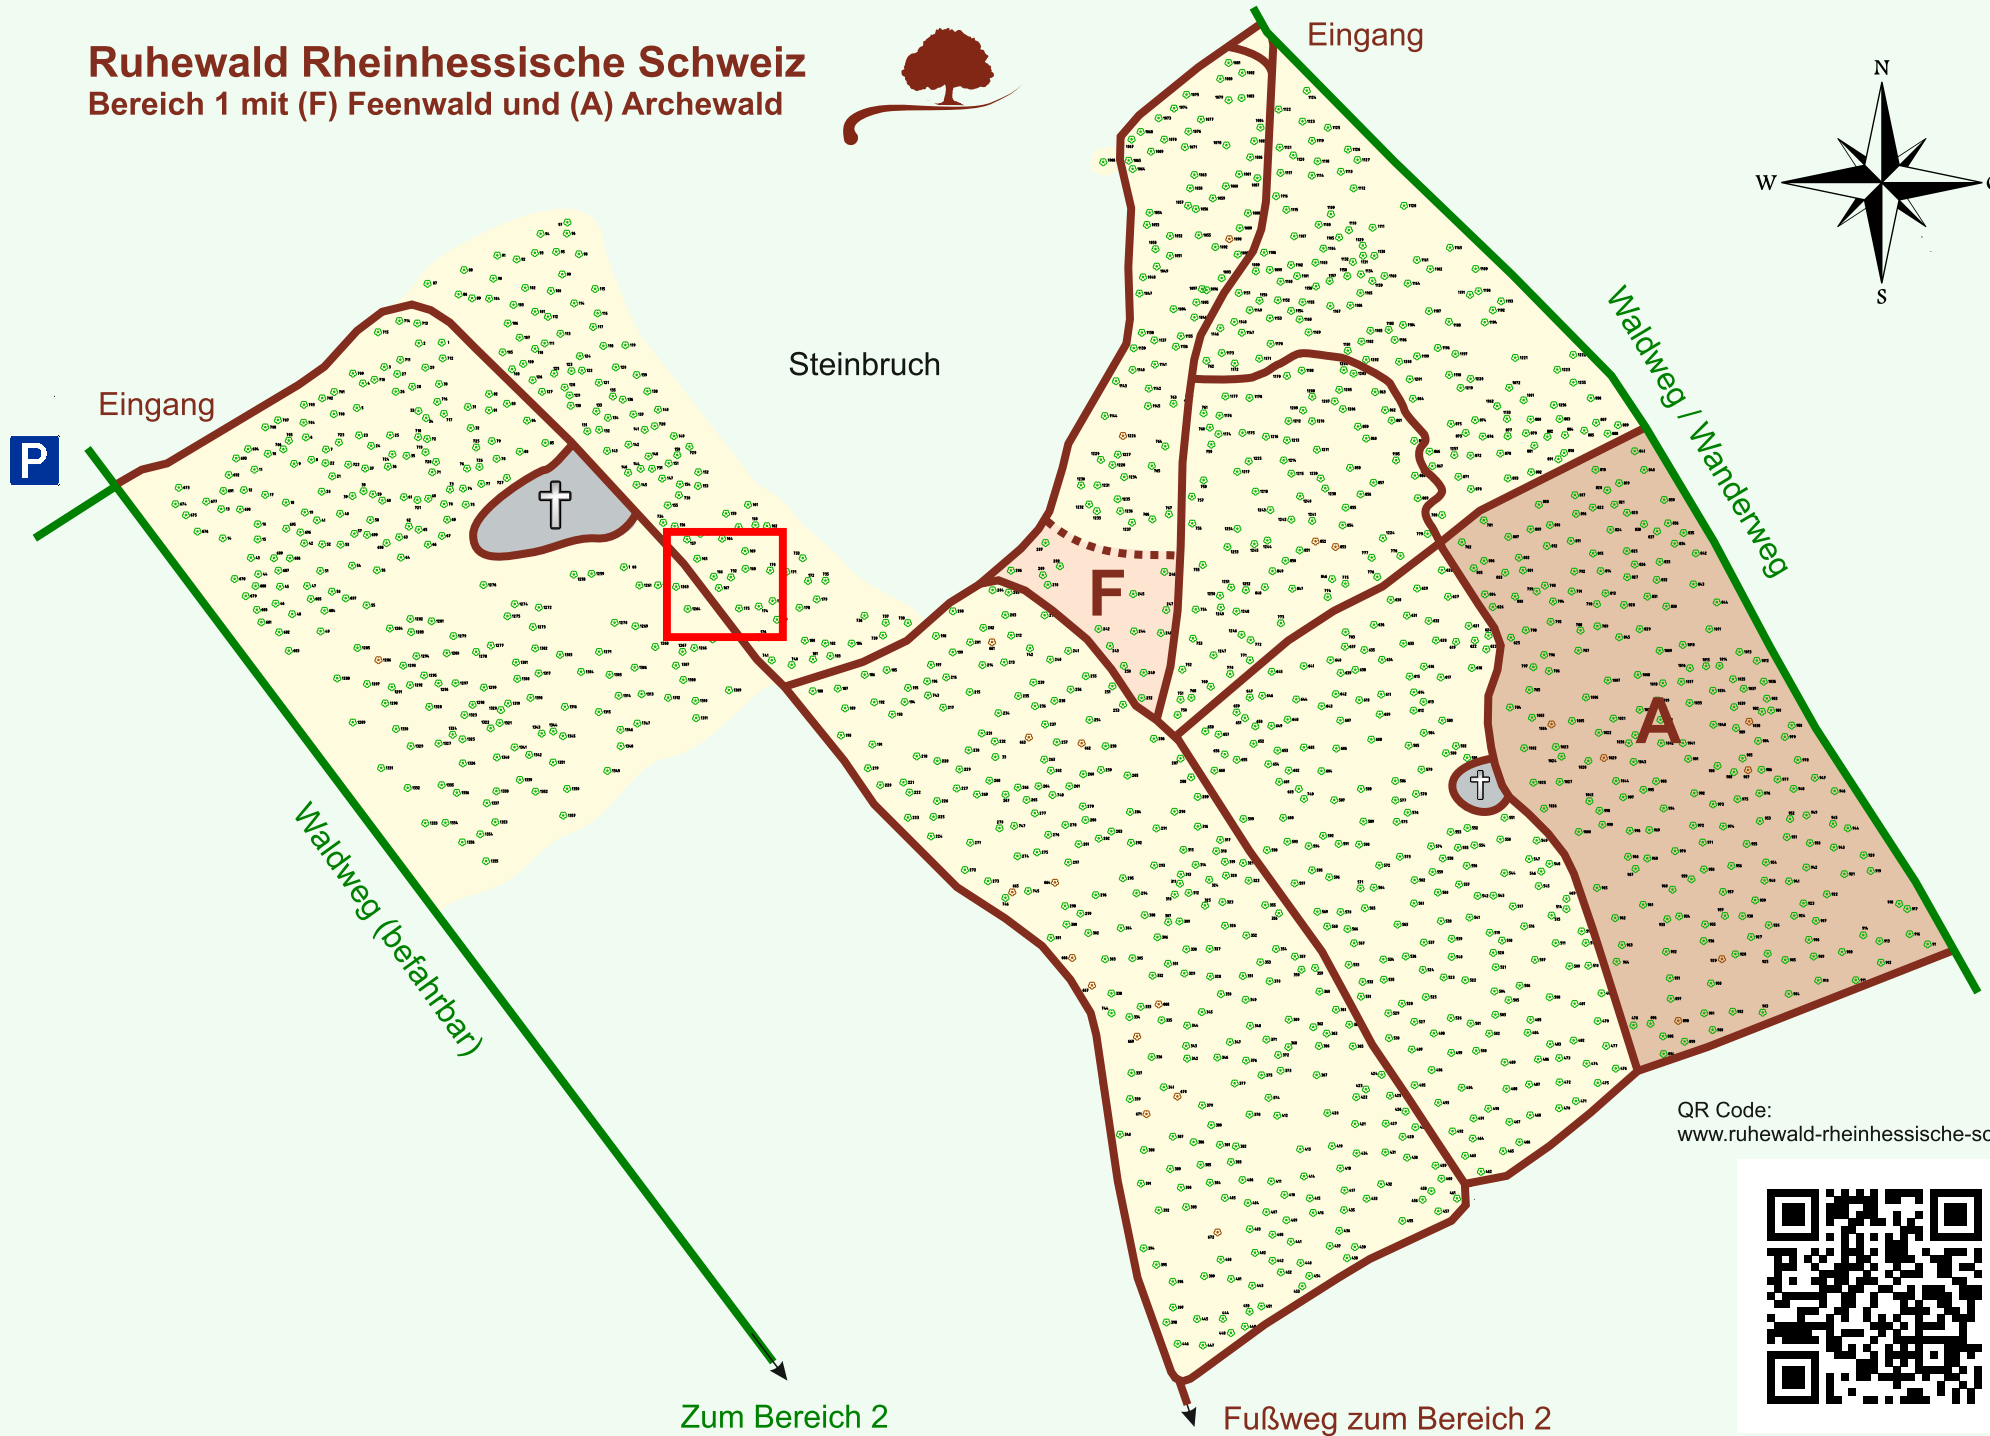

# Ruhewald Rhein Hessische Schweiz

## Bereich 1 mit (F) Feenwald und (A) Archewald

QR Code:  
[www.ruhewald-rhein Hessische-schweiz.de](http://www.ruhewald-rhein Hessische-schweiz.de)