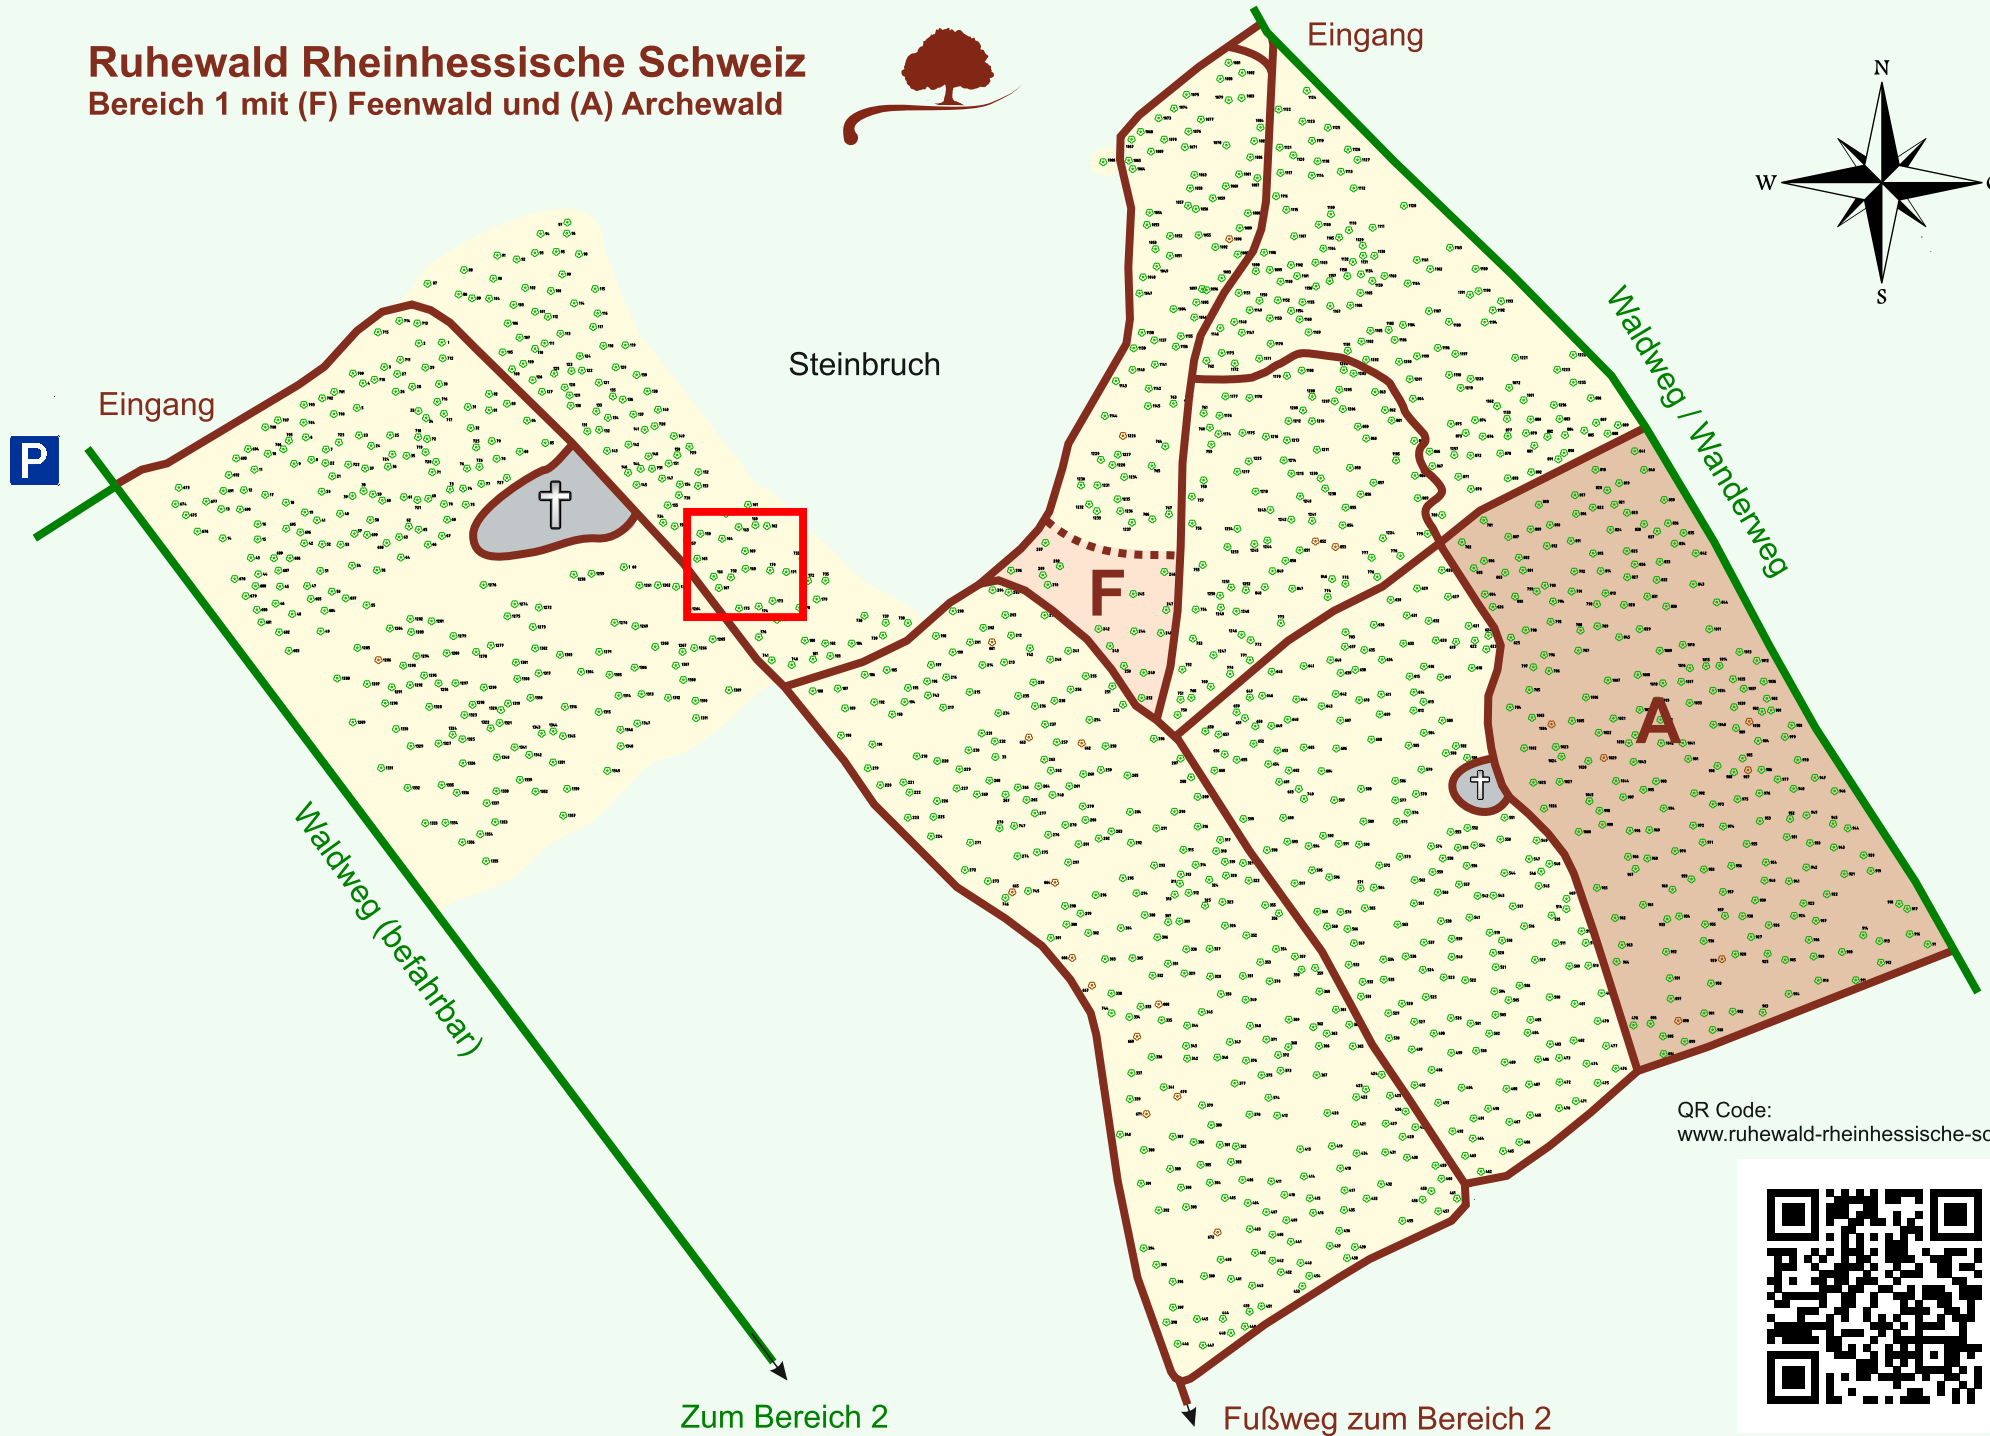

Ruhewald Rhein Hessische Schweiz

Bereich 1 mit (F) Feenwald und (A) Archewald

QR Code:
www.ruhewald-rhein Hessische-schweiz.de