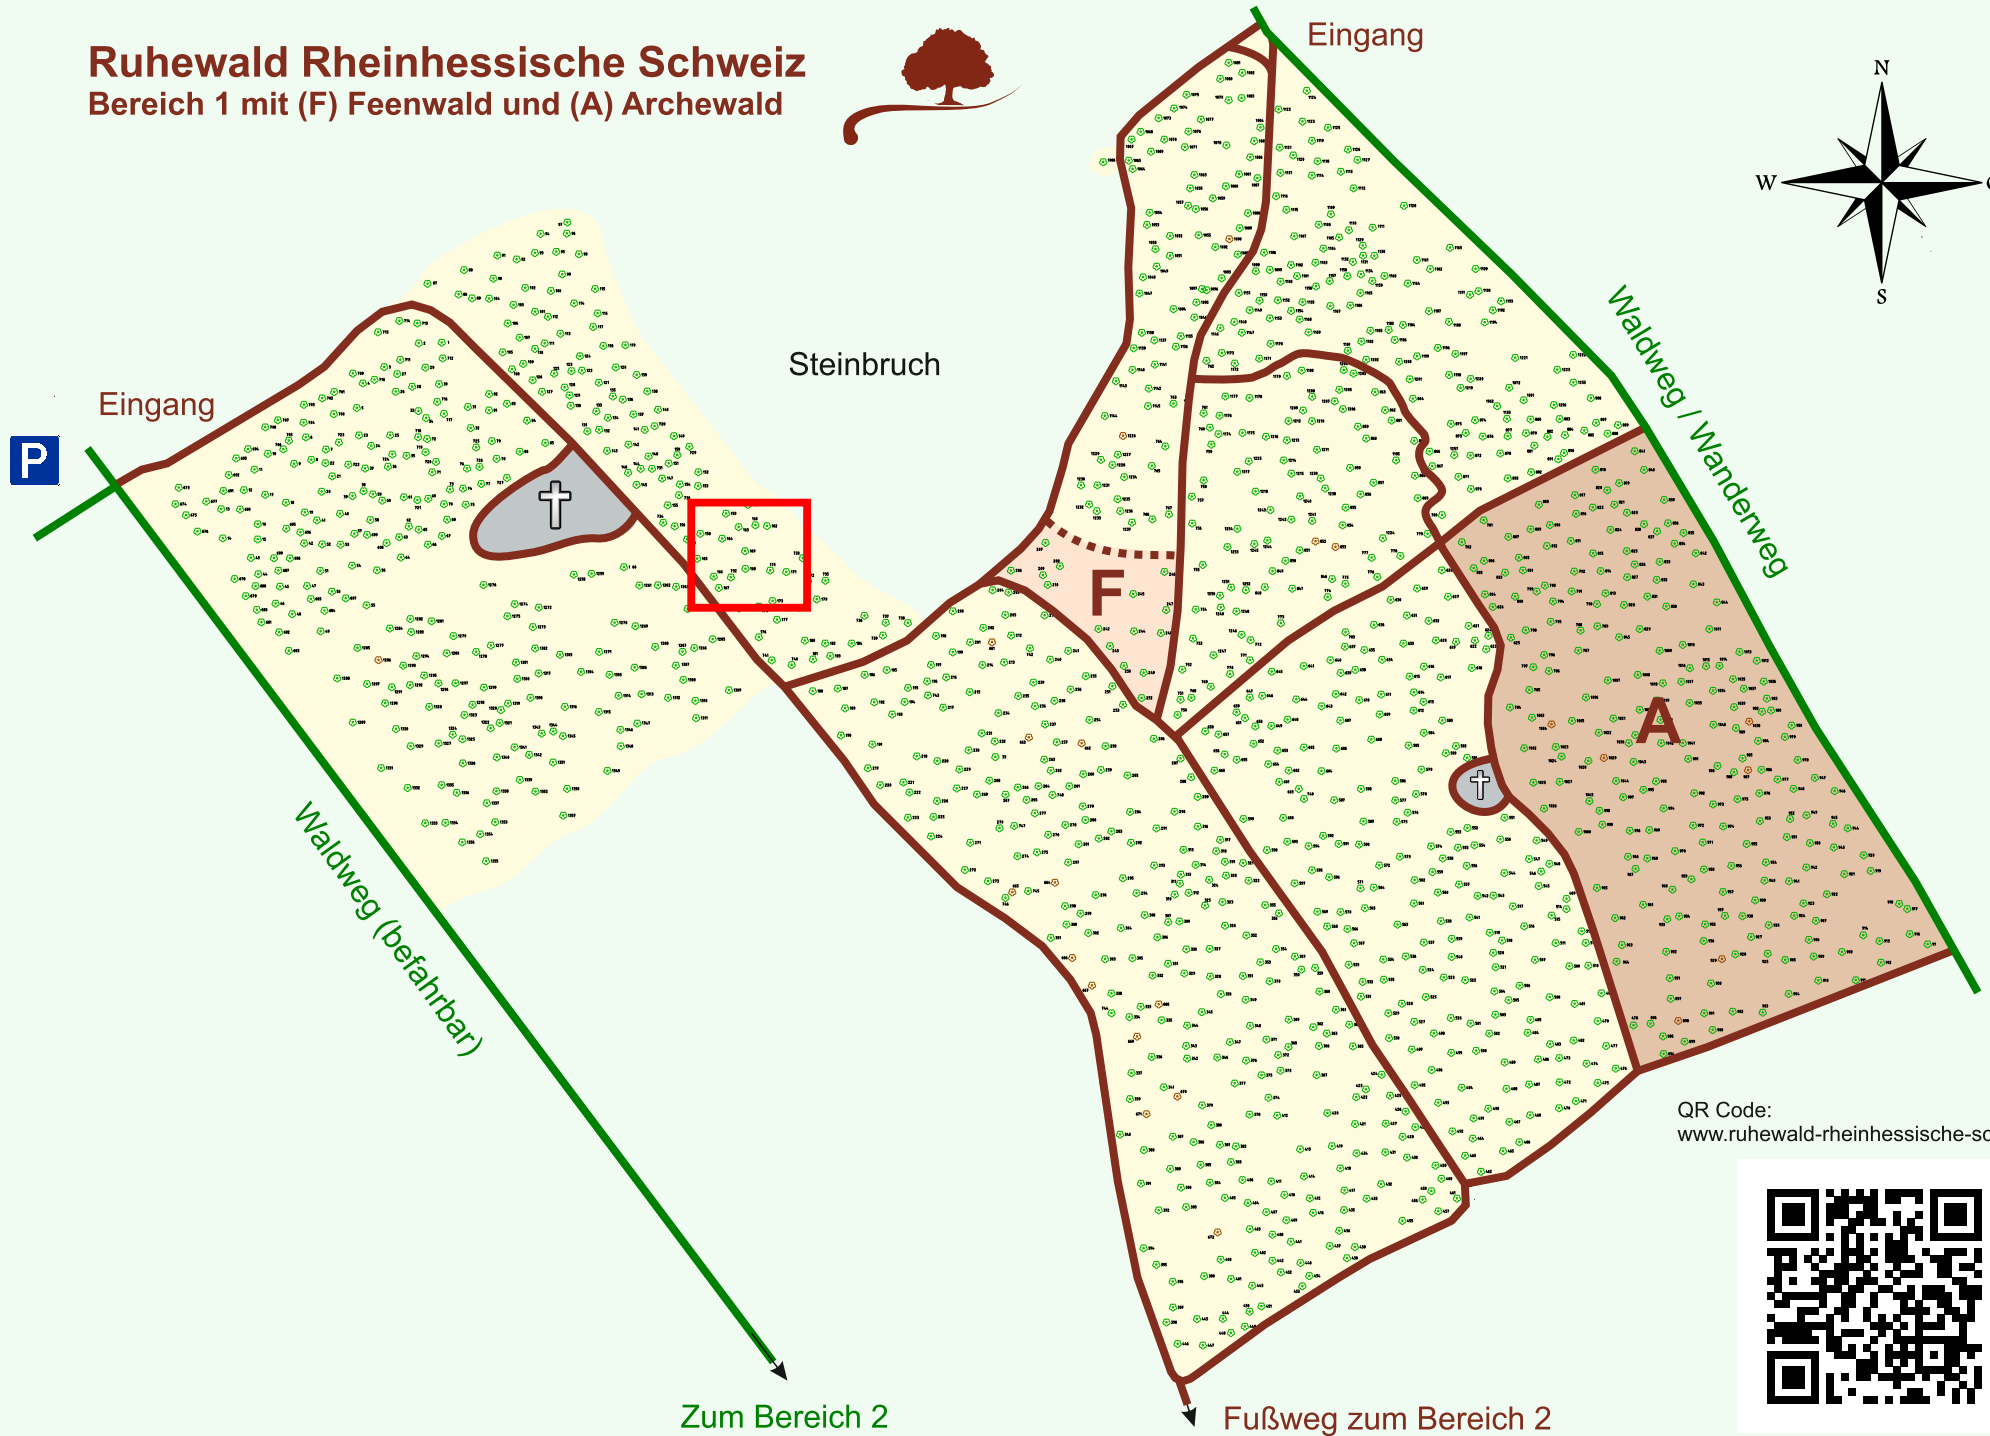

Ruhewald Rhein Hessische Schweiz

Bereich 1 mit (F) Feenwald und (A) Archewald

QR Code:
www.ruhewald-rhein Hessische-schweiz.de