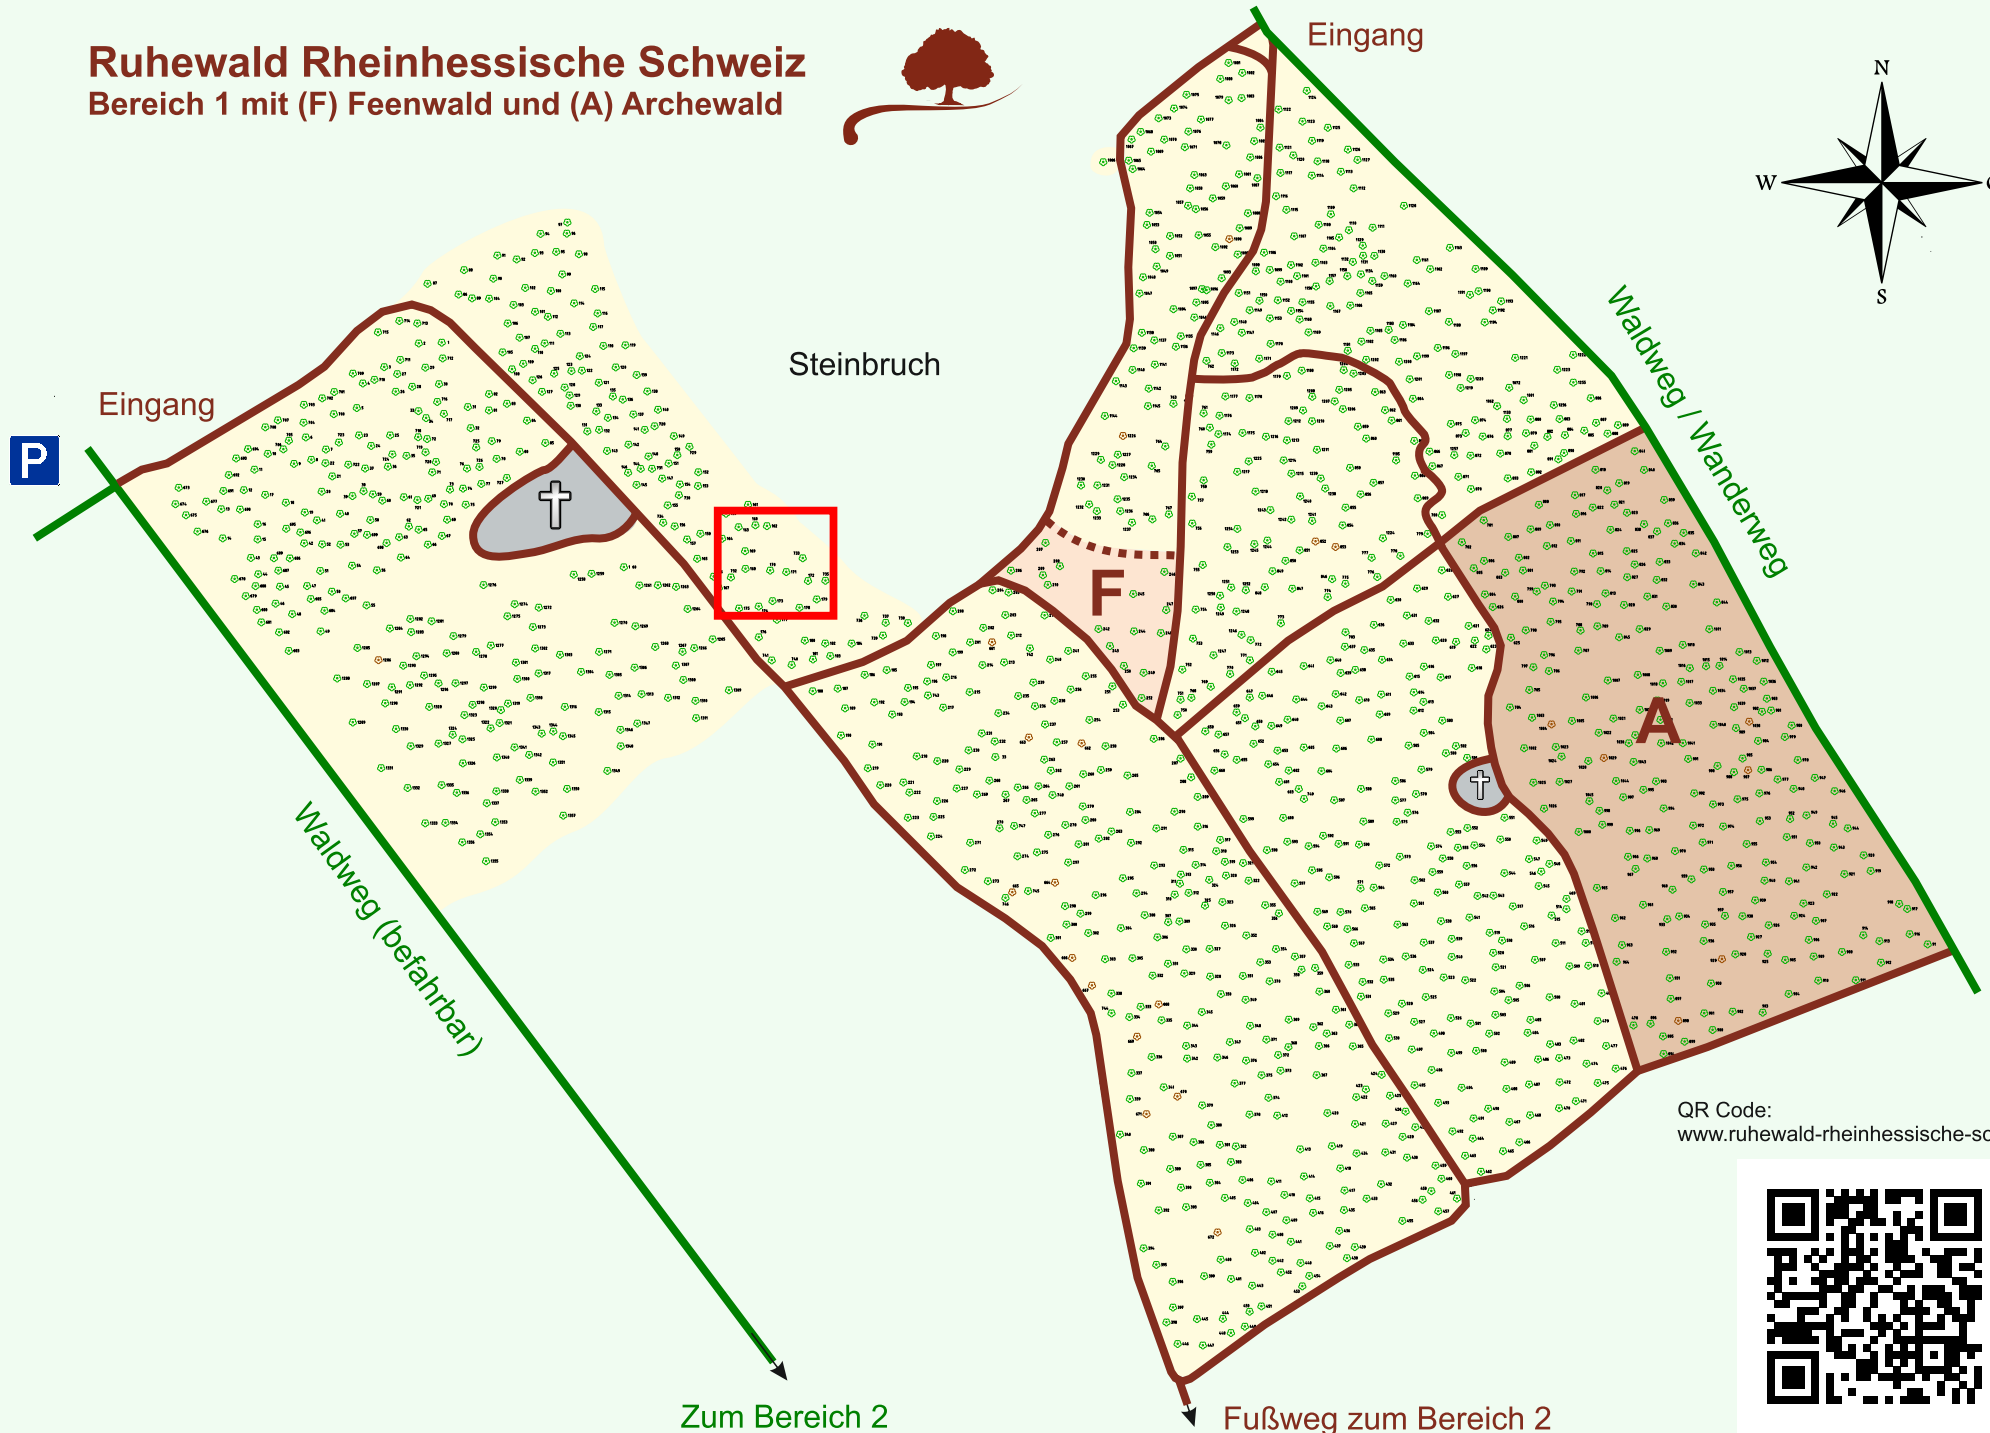

# Ruhewald Rhein Hessische Schweiz

## Bereich 1 mit (F) Feenwald und (A) Archewald

QR Code:  
[www.ruhewald-rhein Hessische-schweiz.de](http://www.ruhewald-rhein Hessische-schweiz.de)