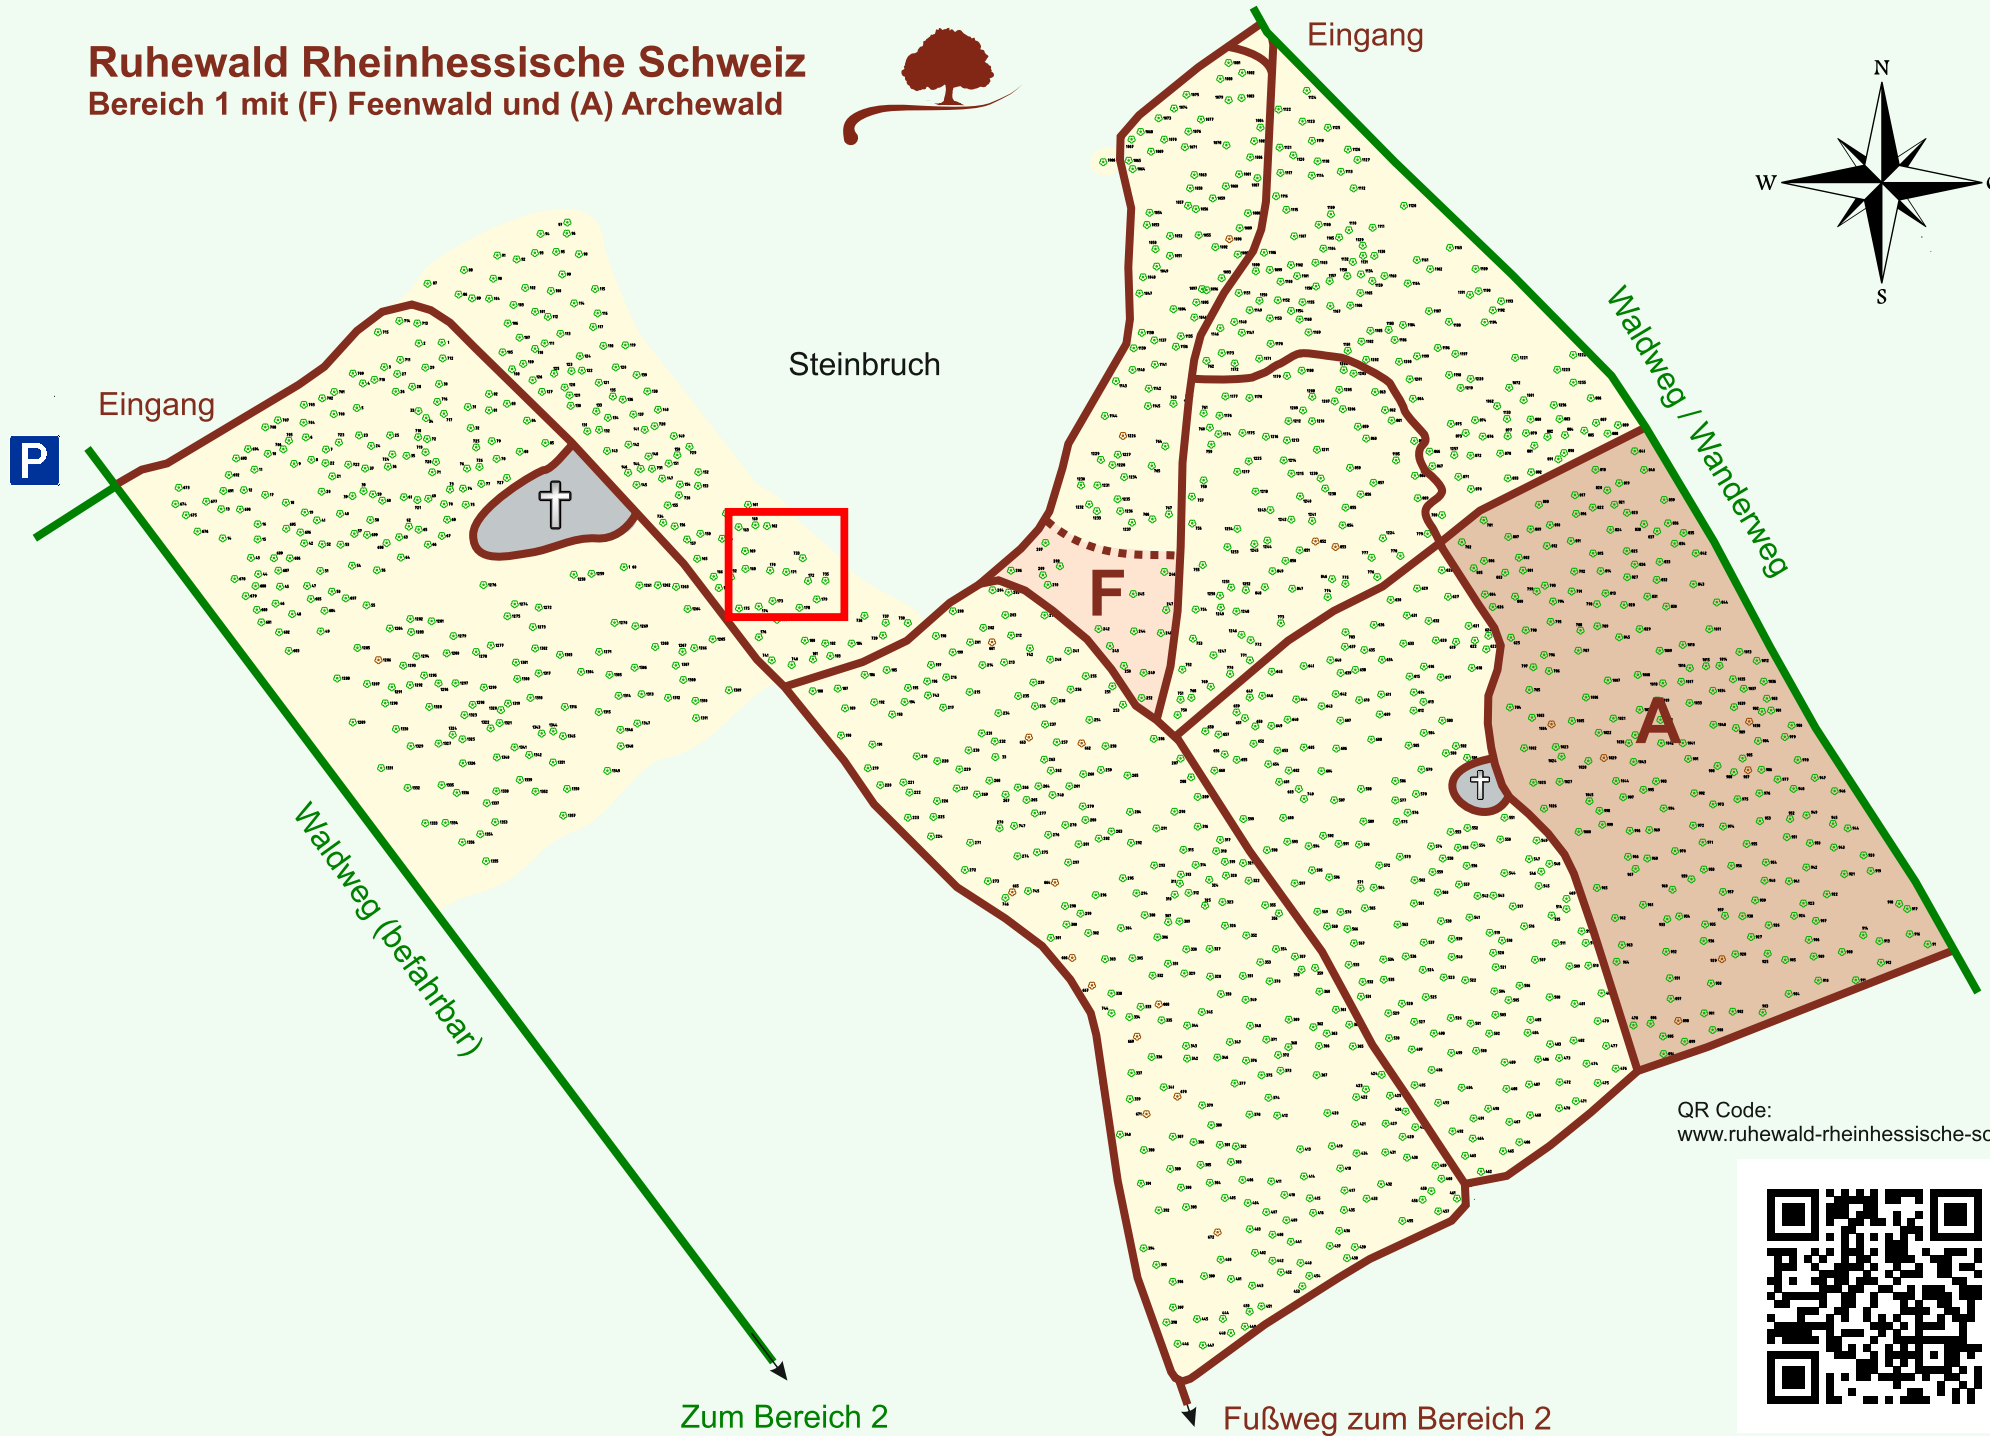

Ruhewald Rhein Hessische Schweiz

Bereich 1 mit (F) Feenwald und (A) Archewald

QR Code:
www.ruhewald-rhein Hessische-schweiz.de