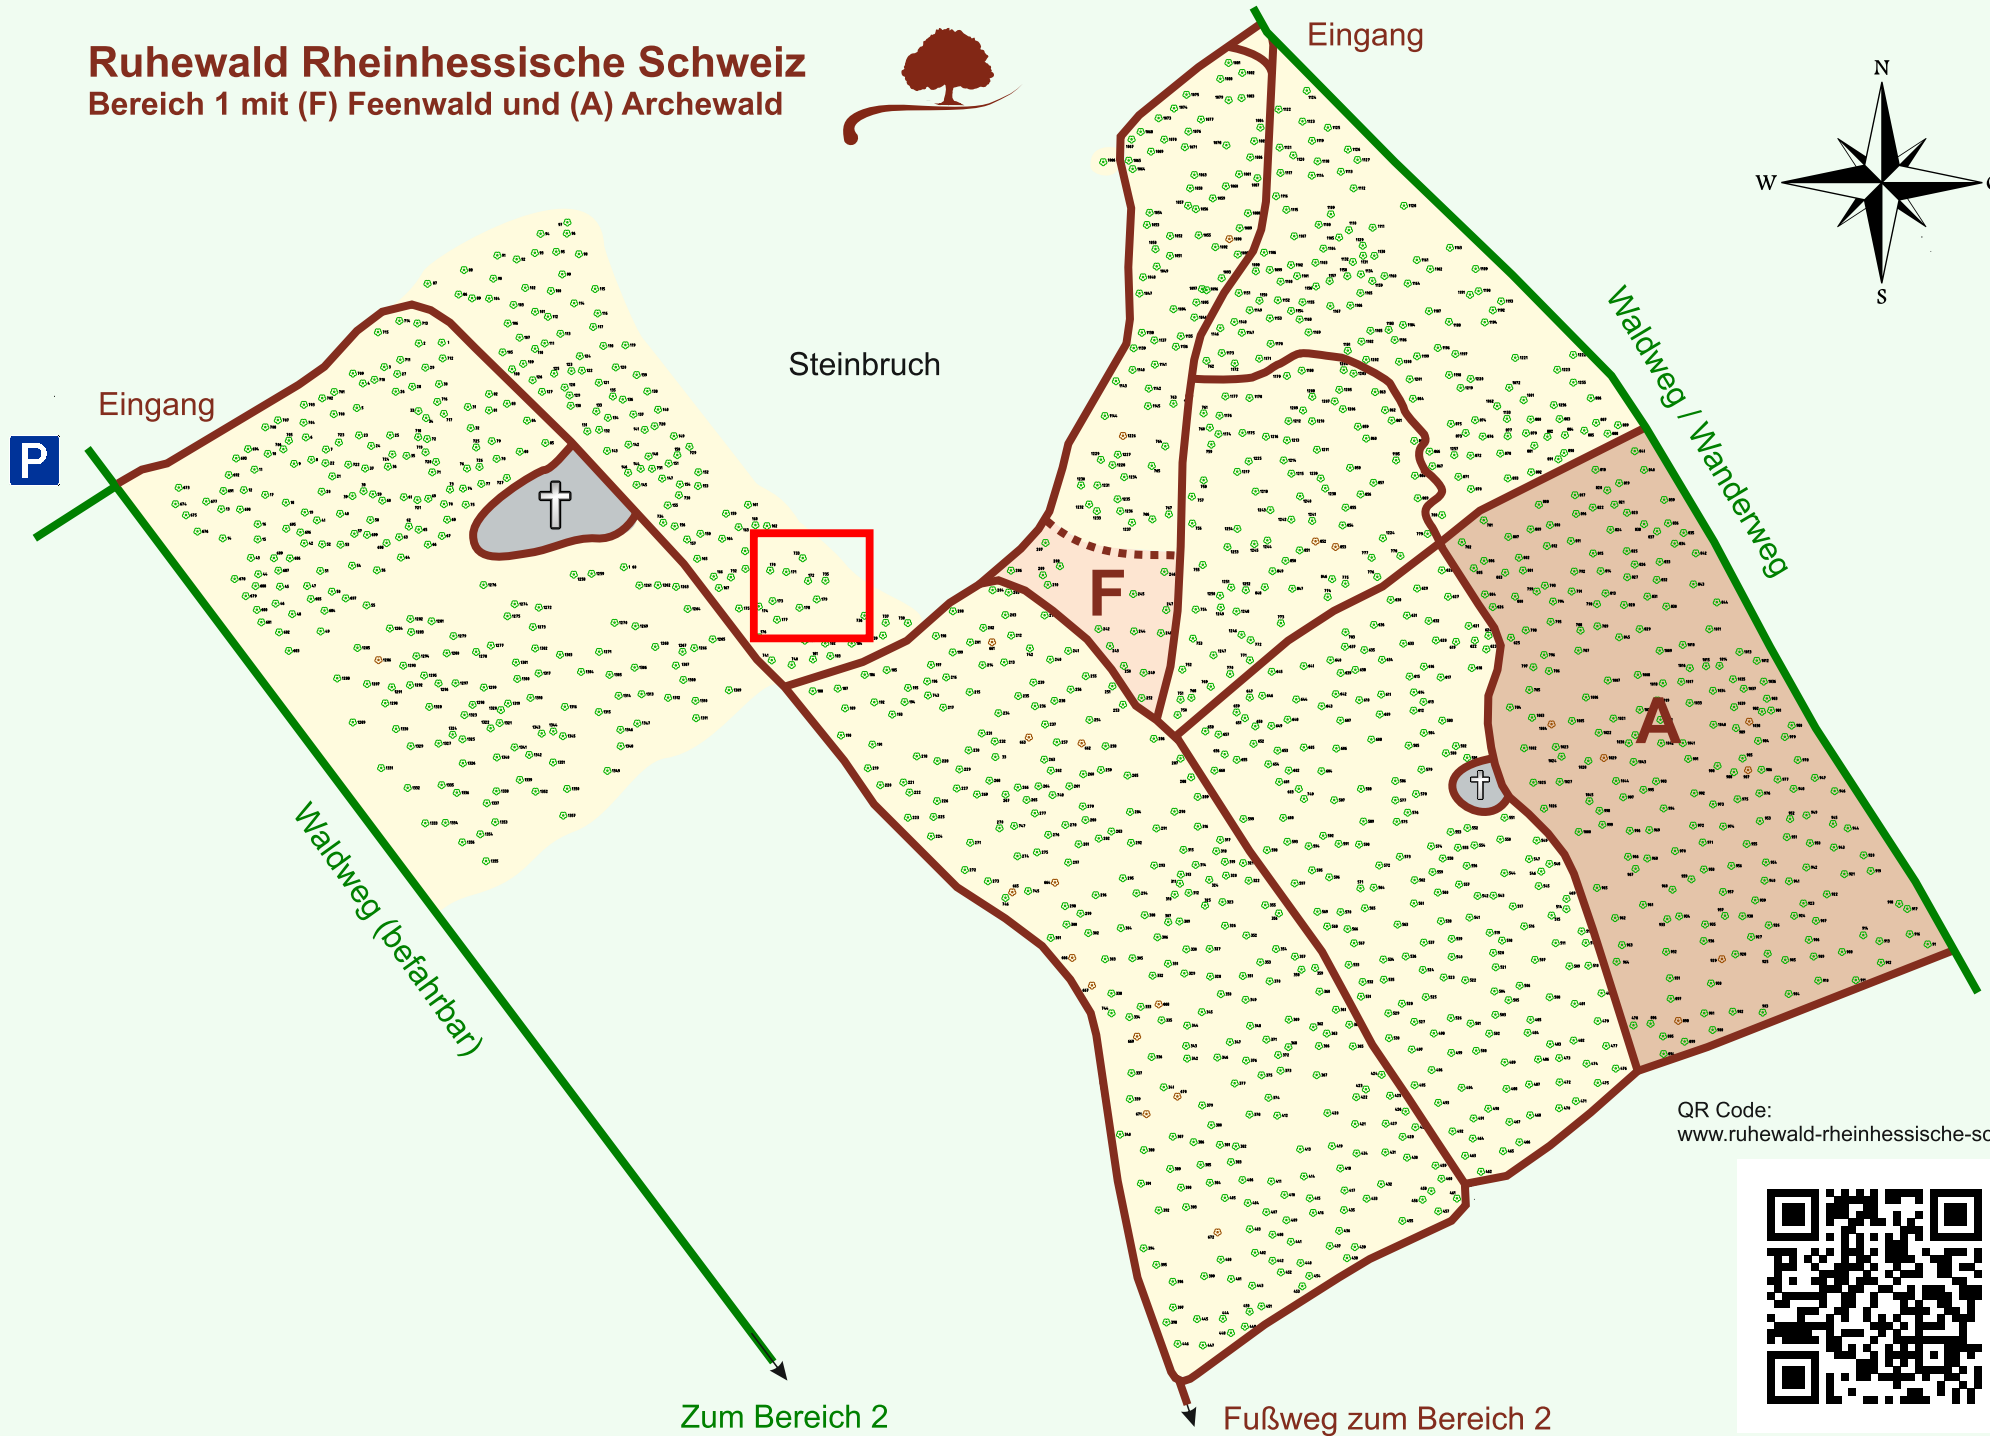

# Ruhewald Rhein Hessische Schweiz

## Bereich 1 mit (F) Feenwald und (A) Archewald

QR Code:  
[www.ruhewald-rhein Hessische-schweiz.de](http://www.ruhewald-rhein Hessische-schweiz.de)