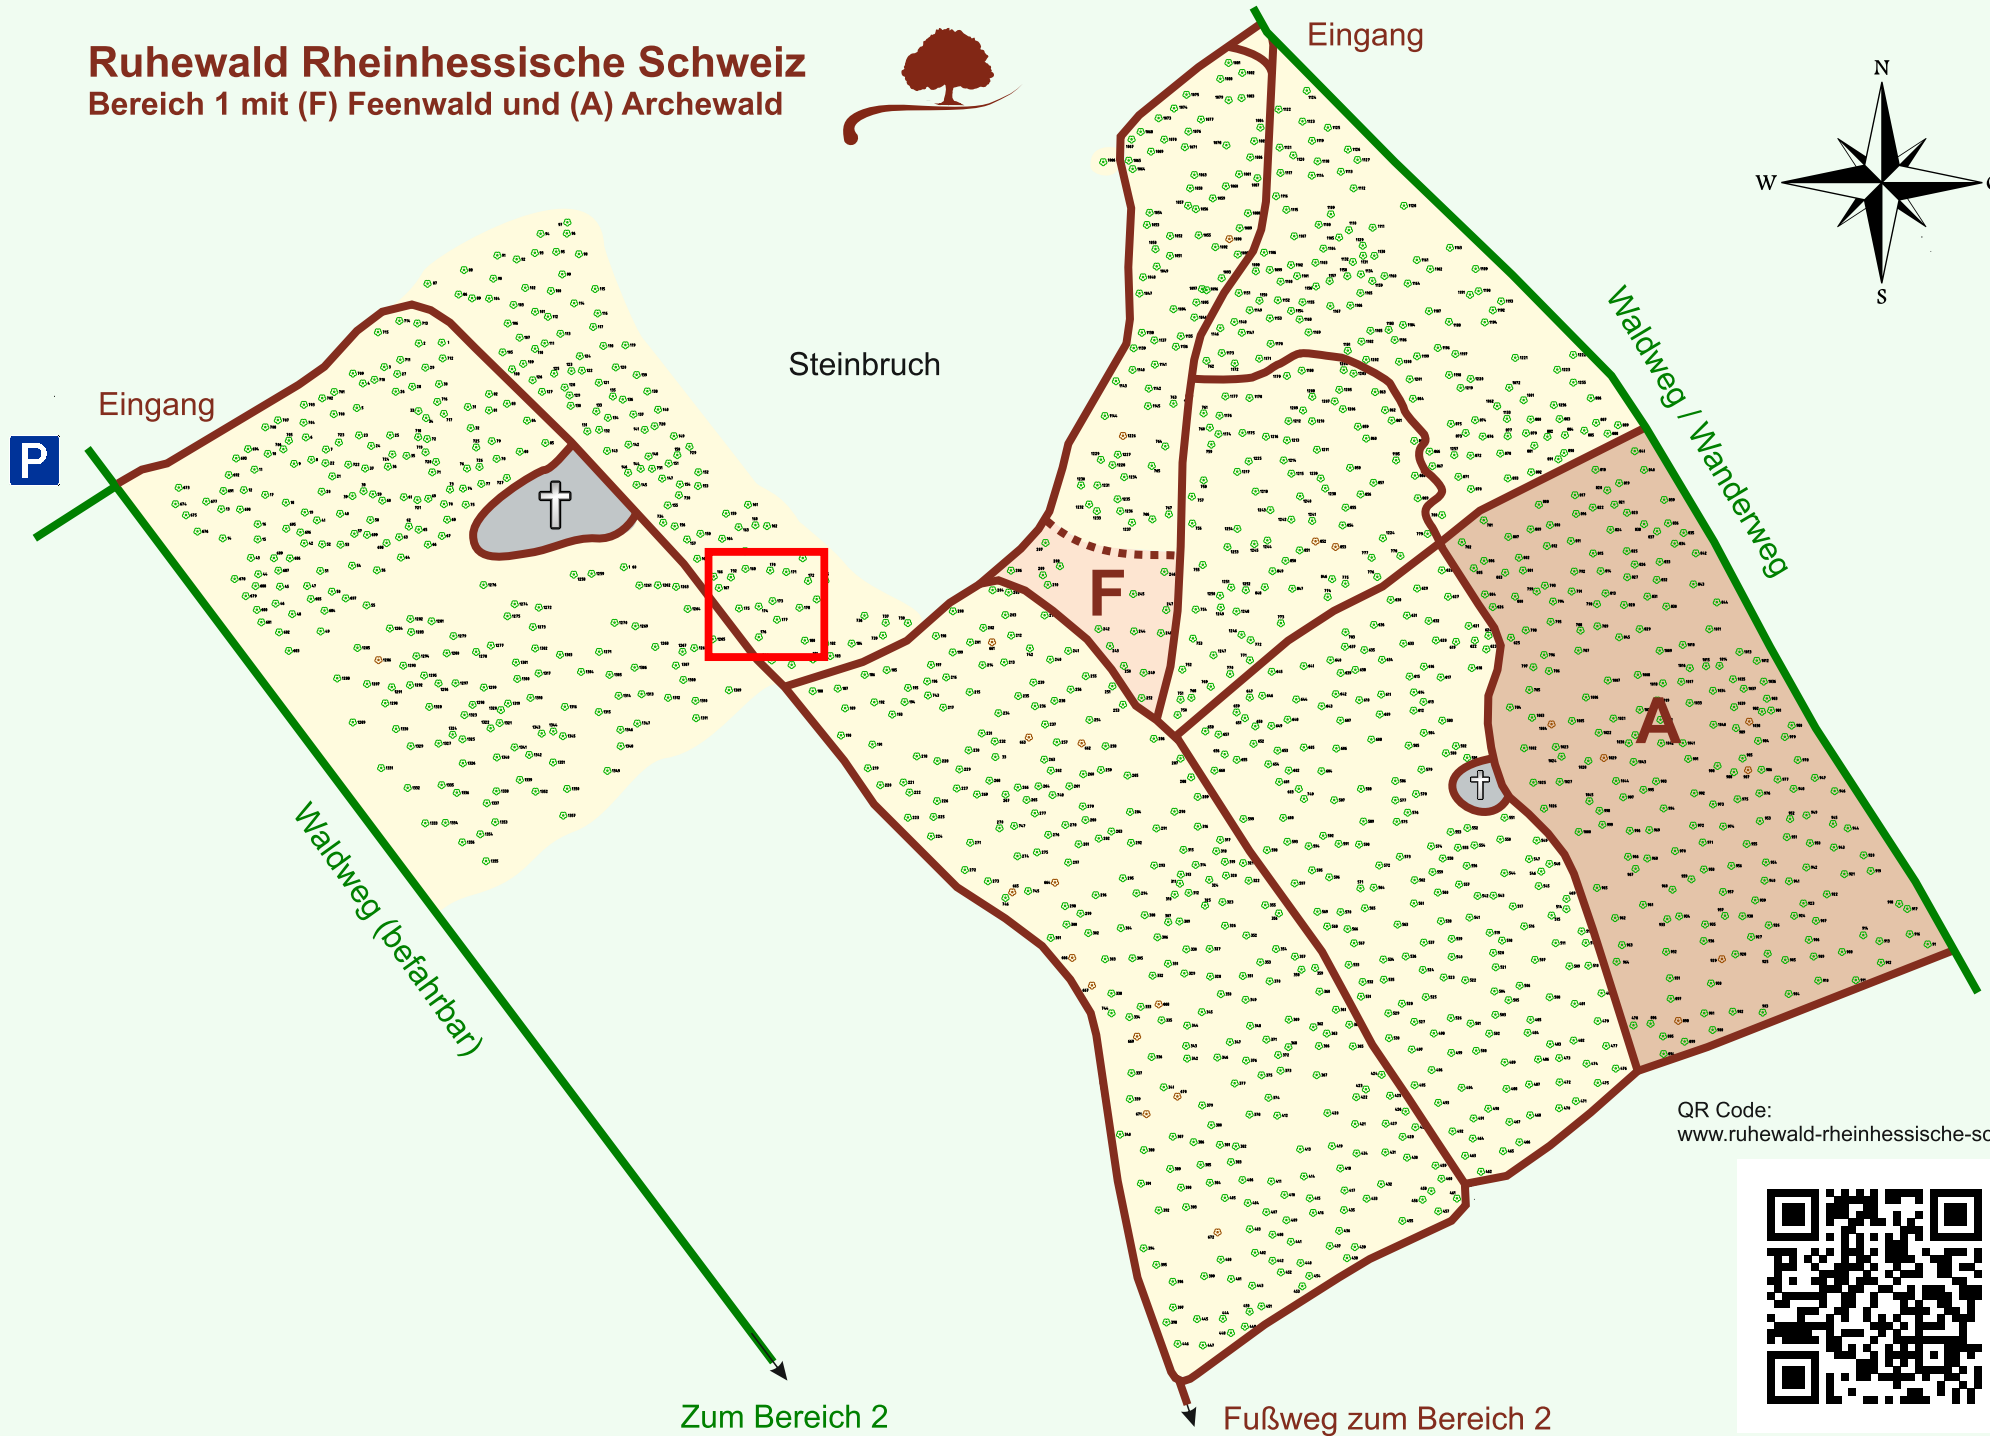

Ruhewald Rhein Hessische Schweiz

Bereich 1 mit (F) Feenwald und (A) Archewald

QR Code:
www.ruhewald-rhein Hessische-schweiz.de